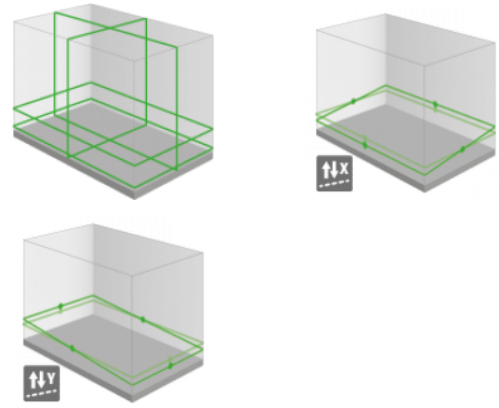

## MULTICROSS 8 HP GROEN

Kruislijnlaser met 4 groene horizontale en 4 verticale lijnen (= schietlood boven en onder + 4 hoeken van 90°). Elektronische motornivellering met 1mm/10m nauwkeurigheid. Bereik van 50m met ontvanger (optie). Fijnregeling draait laser precies rond schietlood. Li-Ion batterij met netstroomadapter/lader.

### Voeding en batterijen

Batterijen	LI-ION
Netstroomaansluiting	✓
Lader geïntegreerd in netstroomaansluiting	✓

DxBxH toestel	139 x 138 x 206 mm
Gewicht toestel	1,29 kg
DxBxH verpakking	260 x 280 x 294 mm
Gewicht verpakking	3,54 kg

### Gedetailleerde kenmerken

Schietlood	✓
Aantal laserpunten per lijn	1
Aantal hoeken van 90°	4
Aantal hoeken van 45°	0
Rotaties per minuut	Niet van toepassing
Scanfunctie	✗
Wind functie	✗
Tilt functie	✗
Zelf nivellerend bereik	±3,5°
Hellingsfunctie	Elektronisch
Maximaal instelbare helling (X-as / Y-as)	Niet van toepassing
Afstandsbediening	✗
Ingebouwde schroef voor statief	5/8"
Pendelblokkering (voor manuele hellingen)	Niet van toepassing
Transportbeveiliging van de pendel	Niet van toepassing
Aantal laserdiodes	8
Laser frequentie (in ontvanger modus)	10KHz
Laserklasse	Class 2 - 520NM - <1mW
Stof- en waterdichtheid	IP54