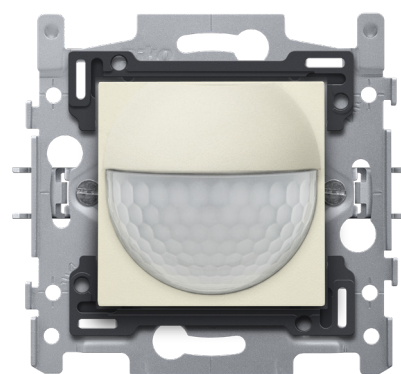

Wandbewegingsmelder 180°, 230 V, 9 m, cream

100-78010

4 jaar
garantie

Met deze geïntegreerde binnenbewegingsmelder met schakelcontact 10 A, 230 V, heb je een waarnemingshoek van 180° horizontaal en 60° verticaal waarin elke beweging gedetecteerd wordt. Bij een detectie van een beweging worden zoals je wenst vooraf bepaalde lichten geactiveerd. Afwerkingskleur: cream.

- Duurzaam
- Compact
- Eenvoudige installatie
- Discreet
- De bewegingsmelder kan als master of secundaire melder worden gebruikt.

Bewegingsmelder voor residentieel gebruik in kleinere ruimten, toiletten, bergingen, kelders...

- De verlichting blijft aangeschakeld zolang de melder beweging detecteert.
- De geïntegreerde timer wordt gebruikt om de gewenste uitschakelvertraging in te stellen. Zo blijft de verlichting gedurende de ingestelde vertragingstijd aangeschakeld nadat de laatste beweging gedetecteerd is.
- De verlichting kan gedurende vier uur worden aangeschakeld door op de knop bovenaan op de sensor te drukken. Je kunt ook een externe drukknop of schakelaar aansluiten op deze bewegingsmelder als je de lichtkring manueel moet kunnen bedienen.
- Past in elke Niko afdekplaat.