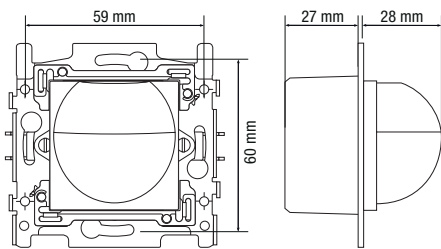

Detectiebereik

H	A Across	B Towards
0.8 m	7 m	2.4 m
1 m	8 m	3 m
1.2 m	9 m	4 m

niko

Technische gegevens

Artikelnummer	100-78010
Voedingsspanning	230 Vac \pm 10 %, 50 Hz
Maximale belasting gloei- en halogeenlampen ($\cos\phi=1$)	2300 W
Maximale belasting fluorescentielampen ($\cos\phi \geq 0,5$)	1380 VA
Maximale belasting ledlampen 230 V	230 W
Bereik lichtintensiteit	10 lux – 1000 lux
Omgevingstemperatuur	-5 – +45 °C
Uitschakelvertraging	1 min – 30 min
Detectiebereik (PIR)	8 m vanop een hoogte van 1 m
Omgevingstemperatuur	-5 – +45 °C
Montage	inbouwdoos
Montagehoogte	0.8 – 1.2 m
Minimale inbouwdiepte	40 mm
Kleur	cream (in de massa gekleurd, bij benadering RAL1013)
Draadcapaciteit	1 x 2,5 mm ²
Beschermingsgraad	IP40
Markering	CE

Afmetingen

Aansluitschema