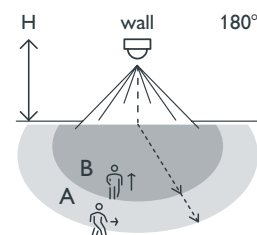

Detectiebereik

H	A Across	B Towards
0.8 m	7 m	2.4 m
1 m	8 m	3 m
1.2 m	9 m	4 m