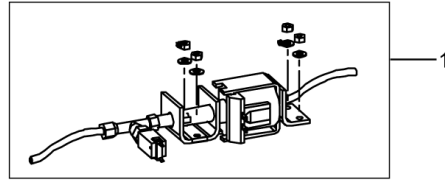

Pos.	Artikelnummer	Hoeveelheid	Omschrijving	Notes
00	31000273	1	CARDBOARD BOX AX 14	
01	20000039	1	COMPLETE PUMP 100V	
01	20000031	1	Pomp ES08-ES13 230V	
02	20000040	1	Touw Kabel 10 m JP	
02	20000041	1	Touw Kabel 2 X1 10m UK	[1]
02	20000033	1	Kabel 2 X 1 10	
03	20000037	1	Zuigmotor AX9-AX14	
03	20000038	1	VACUUM MOTOR 100 V	

Part Notes:

[1] - STOCK COVERS GUARANTEE