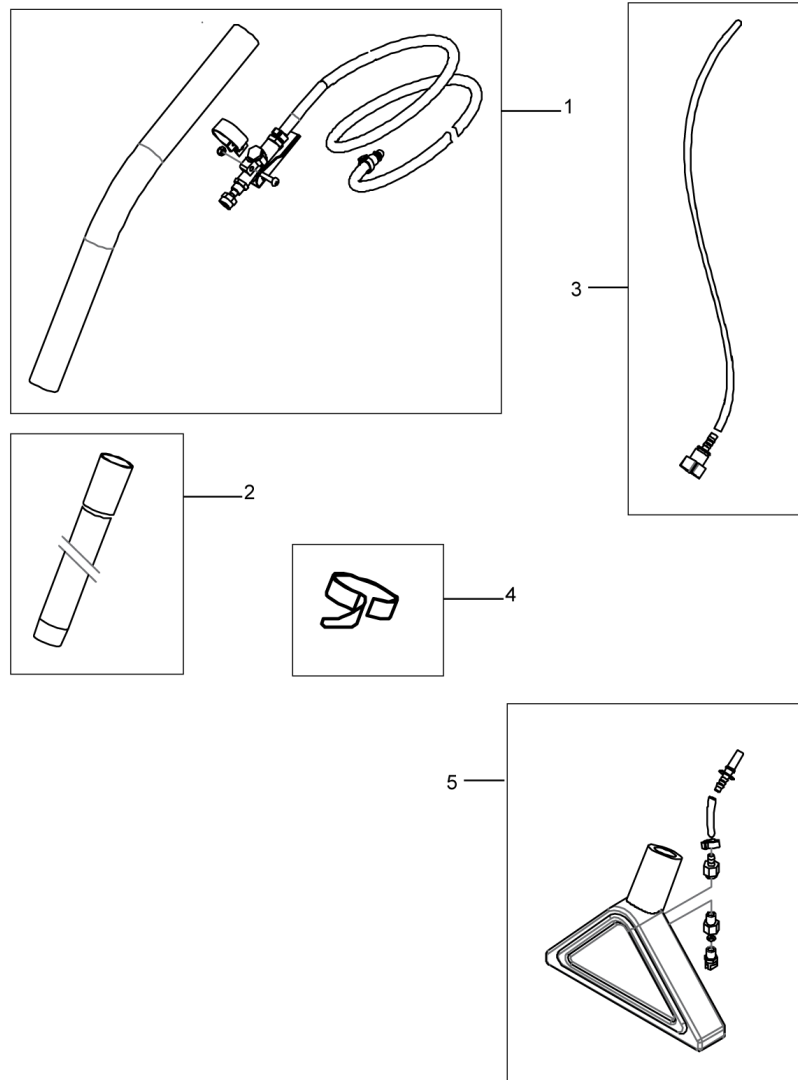

PARTS LIST

2021.03.15

TABLE OF CONTENTS

Spare parts for spray jet tools	1
Kits for floor tools	3
Kits for floor nozzle and spray jet nozzle	5
Kits for AX9 - 100V - Japan	7
Kits for AX 14 - 100V - Japan	9
Base kit	11
Kits for pump, motor and cable	13
Spare parts for clean water tank	15
Kit, hard floor nozzle	17
Spare part for floor nozzle	19
Spare part for stainless steel handle	21

Pos.	Artikelnummer	Hoeveelheid	Omschrijving	Notes
01	20000014	1	Hogedrukslang 2,5m handgreep - mondstuk	
02	20000013	1	PIJP BSPP 1/8VV-8003	

Pos.	Artikelnummer	Hoeveelheid	Omschrijving	Notes
01	20000015	1	ELBOW AND VALVE ASSY	
02	20000016	2	Buizen RVS 2 stuks 32 x 500 mm	
03	20000017	1	PU slang 6X9 1,15m	
04	20000019	3	Bevestigingsklem X3	
05	20000018	1	Tapijtmondstuk AX-MX serie	

Pos.	Artikelnummer	Hoeveelheid	Omschrijving	Notes
01	20000020	1	Tapijtmondstuk, buizen, HD slang AX 14	
02	20000021	1	Handmondstuk 130mm en hogedrukslang 2,5m	
03	20000045	1	Handmondstuk 80mm en hogedrukslang 2,5m	

Pos.	Artikelnummer	Hoeveelheid	Omschrijving	Notes
00	31000273	1	CARDBOARD BOX AX 14	
01	20000039	1	COMPLETE PUMP 100V	
01	20000031	1	Pomp ES08-ES13 230V	
02	20000040	1	Touw Kabel 10 m JP	
02	20000041	1	Touw Kabel 2 X1 10m UK	[1]
02	20000033	1	Kabel 2 X 1 10	
03	20000037	1	Zuigmotor AX9-AX14	
03	20000038	1	VACUUM MOTOR 100 V	