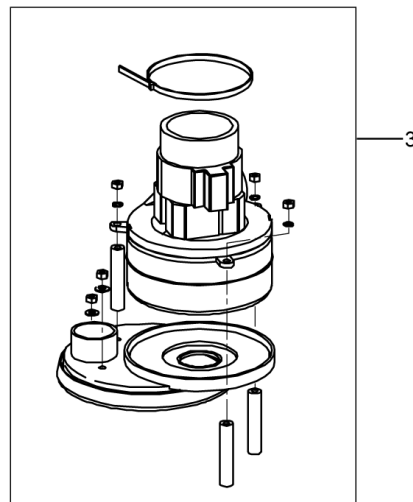

Pos.	Artikelnummer	Hoeveelheid	Omschrijving	Notes
00	31000273	1	CARDBOARD BOX AX 14	
01	20000039	1	COMPLETE PUMP 100V	
01	20000031	1	Pomp ES08-ES13 230V	
02	20000040	1	Touw Kabel 10 m JP	
02	20000041	1	Touw Kabel 2 X1 10m UK	[1]
02	20000033	1	Kabel 2 X 1 10	
03	20000037	1	Zuigmotor AX9-AX14	
03	20000038	1	VACUUM MOTOR 100 V	

Part Notes:

[1] - STOCK COVERS GUARANTEE