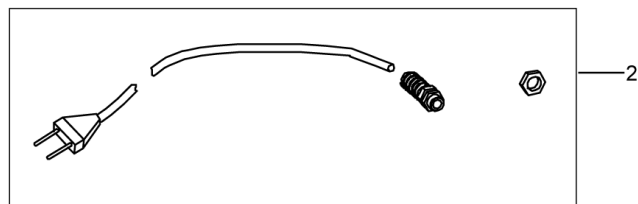

Pos.	Artikelnummer	Hoeveelheid	Omschrijving	Notes
00	31000273	1	CARDBOARD BOX AX 14	
01	20000039	1	COMPLETE PUMP 100V	
01	20000031	1	Pomp ES08-ES13 230V	
02	20000040	1	Touw Kabel 10 m JP	
02	20000041	1	Touw Kabel 2 X1 10m UK	[1]
02	20000033	1	Kabel 2 X 1 10	
03	20000037	1	Zuigmotor AX9-AX14	
03	20000038	1	VACUUM MOTOR 100 V	

Part Notes:

[1] - STOCK COVERS GUARANTEE