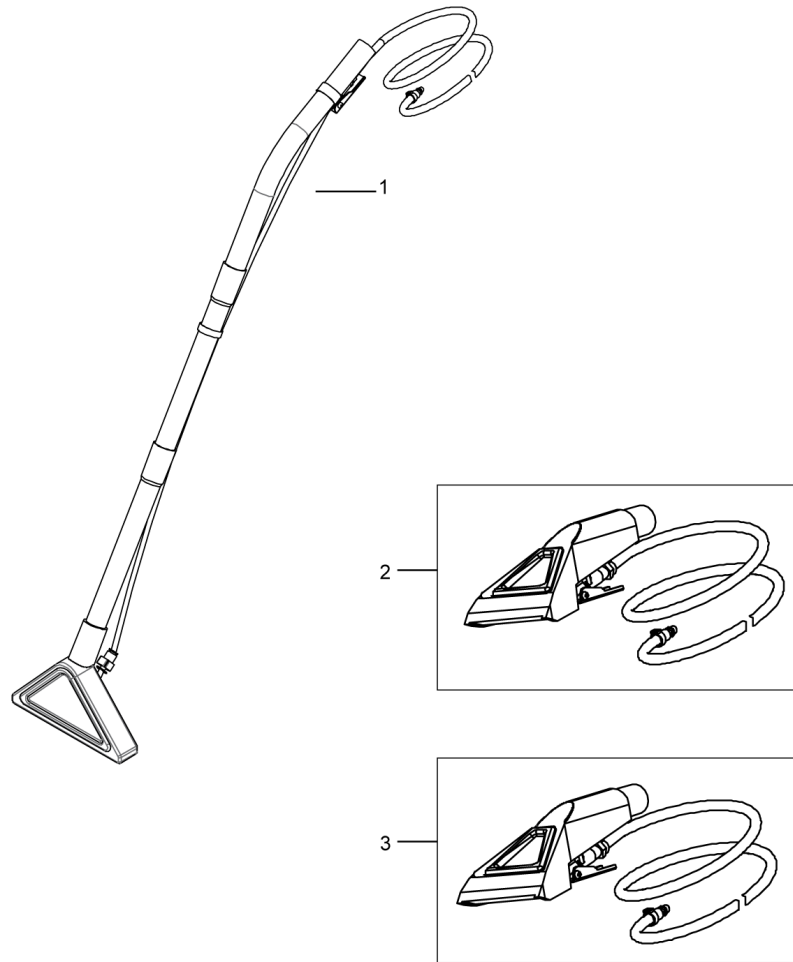

PARTS LIST

2021.03.15

TABLE OF CONTENTS

Spare parts for spray jet tools	1
Kits for floor tools	3
Kits for floor nozzle and spray jet nozzle	5
Kits for AX9 - 100V - Japan	7
Kits for AX 14 - 100V - Japan	9
Base kit	11
Kits for pump, motor and cable	13
Spare parts for clean water tank	15
Kit, hard floor nozzle	17
Spare part for floor nozzle	19
Spare part for stainless steel handle	21

Pos.	Artikelnummer	Hoeveelheid	Omschrijving	Notes
01	20000014	1	Hogedrukslang 2,5m handgreep - mondstuk	
02	20000013	1	PIJP BSPP 1/8VV-8003	

Pos.	Artikelnummer	Hoeveelheid	Omschrijving	Notes
01	20000015	1	ELBOW AND VALVE ASSY	
02	20000016	2	Buizen RVS 2 stuks 32 x 500 mm	
03	20000017	1	PU slang 6X9 1,15m	
04	20000019	3	Bevestigingsklem X3	
05	20000018	1	Tapijtmondstuk AX-MX serie	

Pos.	Artikelnummer	Hoeveelheid	Omschrijving	Notes
01	20000020	1	Tapijtmondstuk, buizen, HD slang AX 14	
02	20000021	1	Handmondstuk 130mm en hogedrukslang 2,5m	
03	20000045	1	Handmondstuk 80mm en hogedrukslang 2,5m	