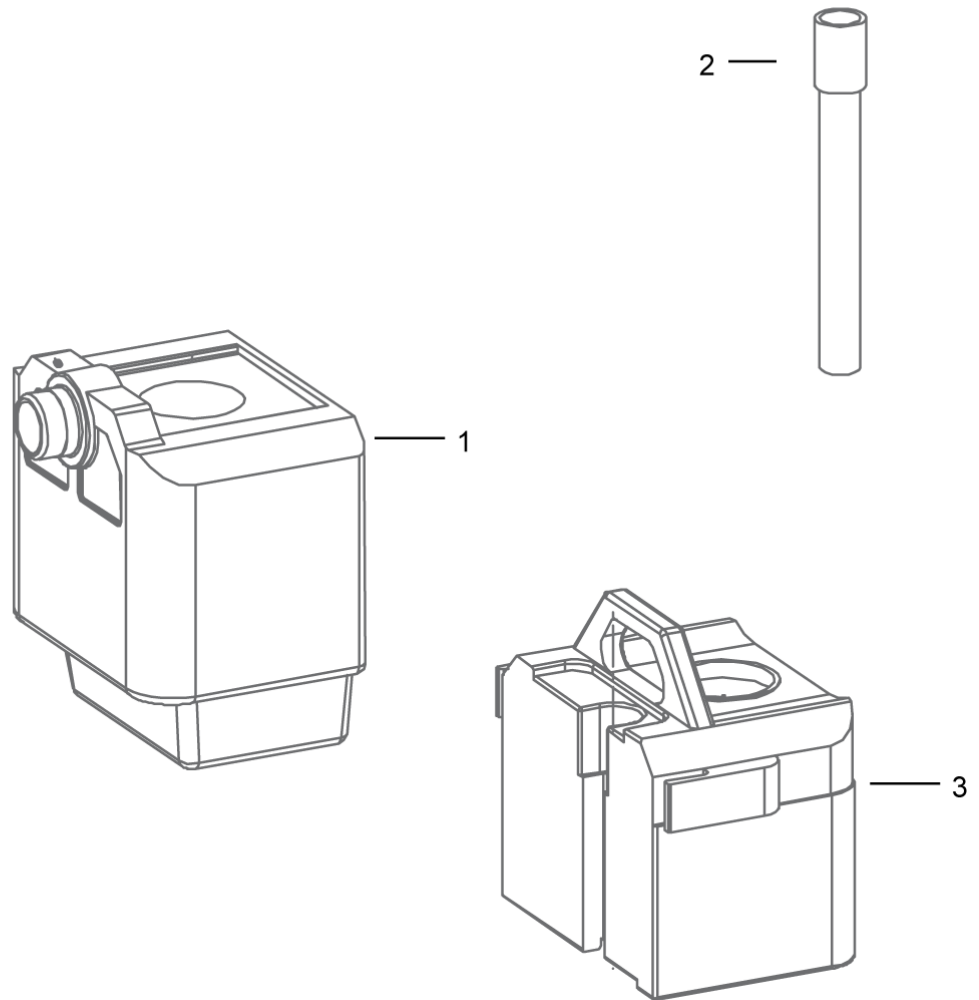

Pos.	Artikelnummer	Hoeveelheid	Omschrijving	Notes
01	20000028	1	WATERTANK VUIL WATER AX14	
02	20000029	1	UITLAAT MET PAKKING	
03	20000030	1	Vloeistoftank 145 Ass