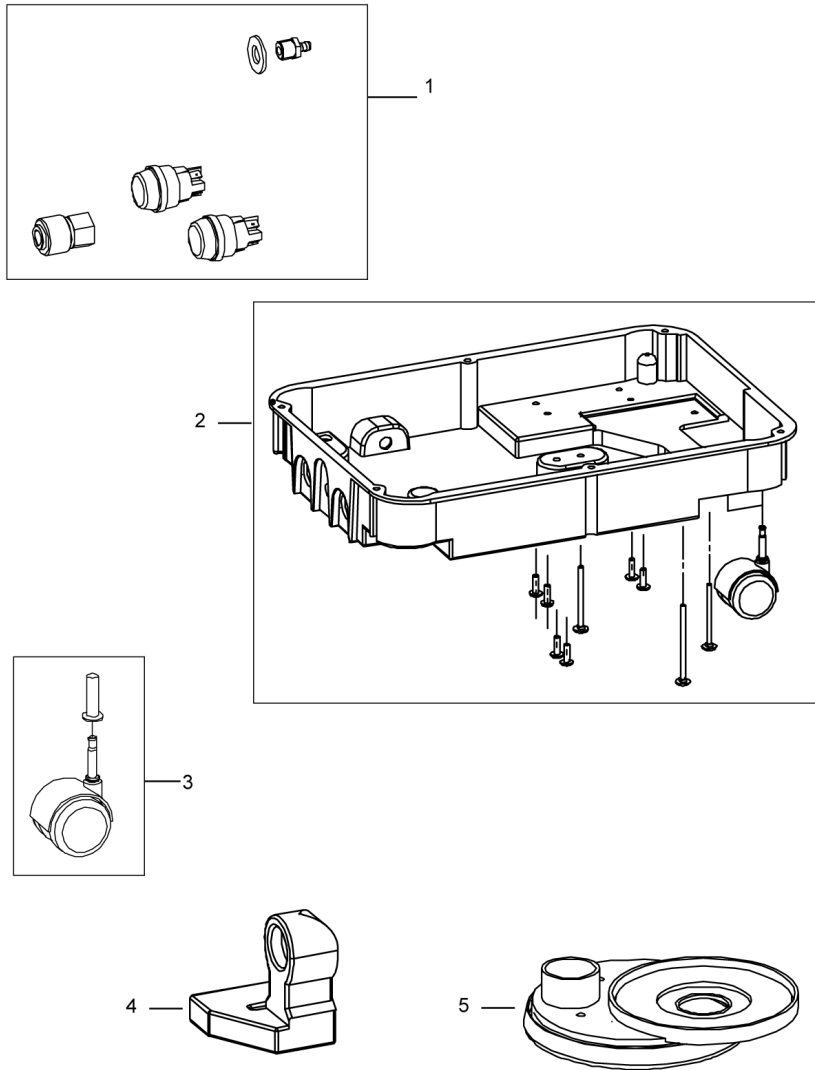

Pos.	Artikelnummer	Hoeveelheid	Omschrijving	Notes
01	20000032	1	Schakelaar set 2 x	
02	20000034	1	ONDERSTE FRAME	
03	20000044	4	KIT 4 WIELEN AX9-14	
04	20000035	1	EXHAUST ASSY ES95-145	
05	20000036	1	VACUUM MOTOR HOLDER COMPLETE