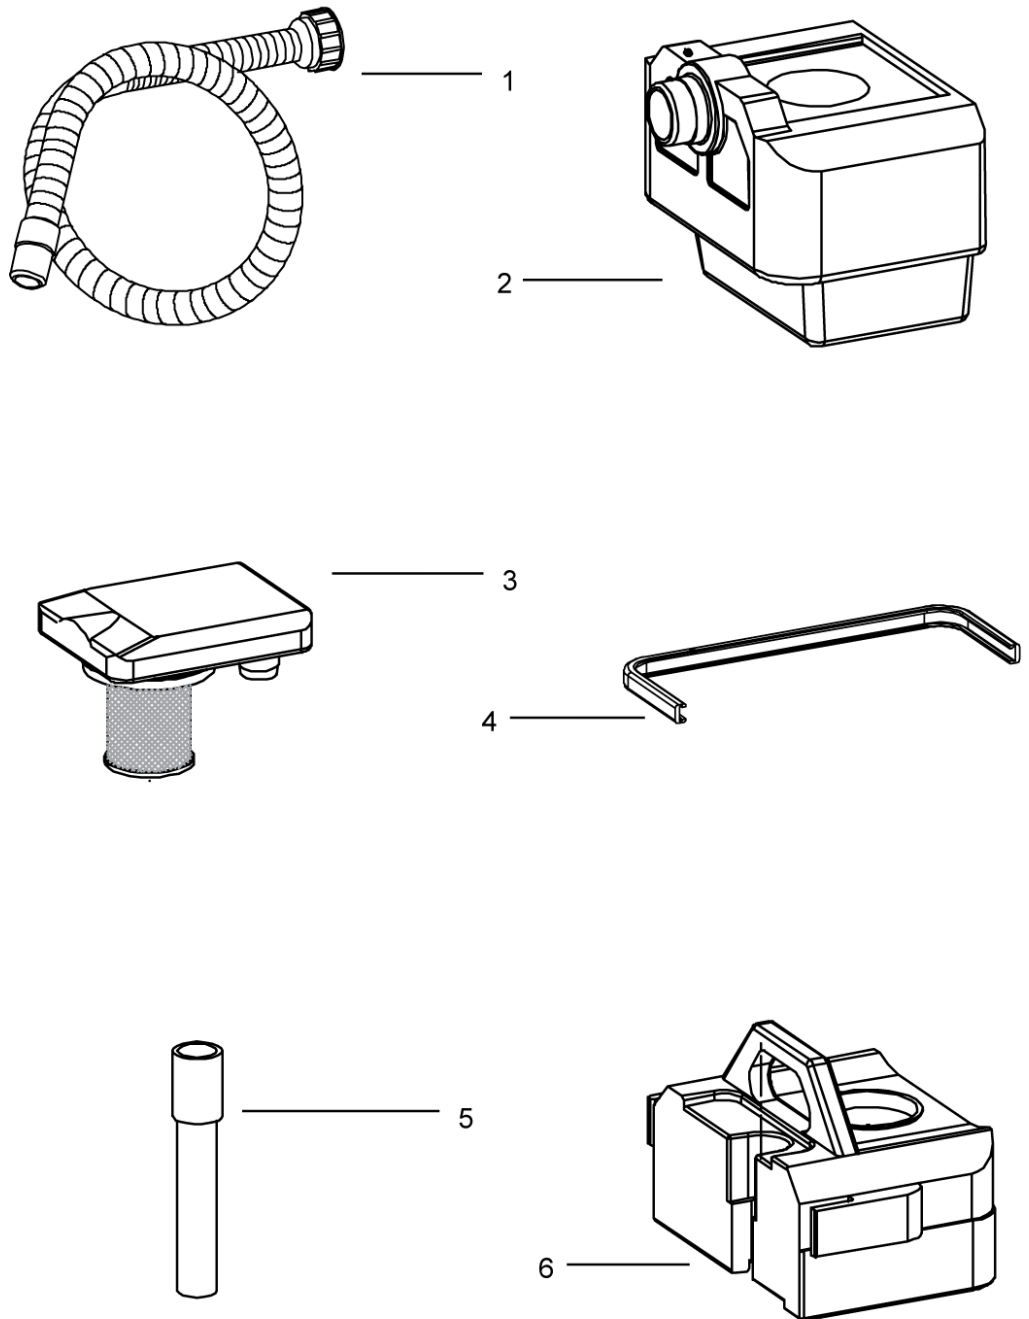

Pos.	Artikelnummer	Hoeveelheid	Omschrijving	Notes
01	20000022	1	Zuigslang compleet	
02	20000023	1	RECOVERY TANK ASSY ES08-9	
03	20000024	1	AX 9 & 14 Kap	
04	20000025	1	BUMPER ES95-145	
05	20000026	1	CHIMNEY AND GASKET ASSY	
06	20000027	1	Solution Tank ES95