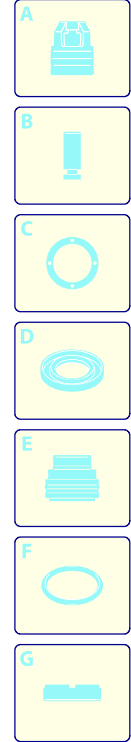

Model 614

Version:

Serial number:

Code: **13977**

26/01/2018

Validity	Pos.	Code	Description	Q
	1	2900120	Fitting	1
	2	740290	O-ring	1
	3	2901110	Injector	1
	4	800560	O-ring	2
	5	3780450	Spring	1
	6	2901070	Shutter	1
	7	1460430	O-ring	1
	8	1345160	Head	1
	9	1349056	Valve	6
	10	480560	O-ring	1
	11	1465720	O-ring	6
	12	1344800	Plug	2
	13	1344790	Fork	6
	14	850850	Screw	4
	15	620301	Plug	1
	16	2320180	Hose tail	1
	17	1342701	Seat	1
	18	600180	O-ring	1
	19	1460151	Piston	1
	20	2021900	Piston	1
	21	1080190	O-ring	1
	22	600180	O-ring	1
	23	1080401	Ring	1
	24	820510	O-ring	1
	25	740290	O-ring	1
	26	1344870	Piston guide	1
	27	1343450	Wobble plate	1
	28	1460190	Spring	1
	29	1980220	Wobble plate	1
	30	1080070	Pin	1
	31	1344881	Insert	1
	32	1980470	Screw	1
	33	1060120	Nut	1
	34	1345020	Plug	1
	35	41851	Pressure gauge	1
	36	1344890	Plug	1
	37	2560870	O-ring	1
	38	3200690	Gasket	3
	39	770260	O-ring	3
	40	1345190	Piston guide	3
	41	1260440	Water seal	3
	42	1344760	Ring	3
	43	1344050	Pump body	1
	44	1345210	Bushing	1
	45	1040710	O-ring	1
	46	1344060	Cover	1
	47	1260780	Screw	8
	48	1981770	Plug	1
	49	1349000	Plug	1
	50	880111	Key	1
	51	1341070	Bearing	1
	52	480890	Ring	1
	53	111120	Ring	1
	54	1341080	Ring	1
	55	1340060	Connecting-rod	3
	56	1340080	Pin	3
	57	1340070	Piston	3
	58	1260460	Oil seal	3
	59	600180	O-ring	3
	60	1341010	Plate	3
	61	1342740	Piston	3
	62	1341020	Washer	3

Model 614

Version:

Serial number:

Code: **13977**

26/01/2018

Validity	Pos.	Code	Description	Q
	1	1260300	Fan	1
	2	1340350	Seal	1
	3	1345180	Screw	4
	4	1345140	Shield	1
	5	1340340	Bearing	1
	6	1269100	Clamp	1
	7	1340780	Gasket	1
	8	2000210	Screw	2
	9	2900420	Switch	1
	10	3780170	Box	1
	11	1261560	Screw	4
	12	1982190	Capacitor	1
	13	1982550	Clamp	1
	14	2021480	Gland	2
	15	2029752	TSS box assembly	1
	16	2022201	Fork	1
	17	4240690	Cable	1
	18	44722	Motor	1
	19	1462900	Gland	1