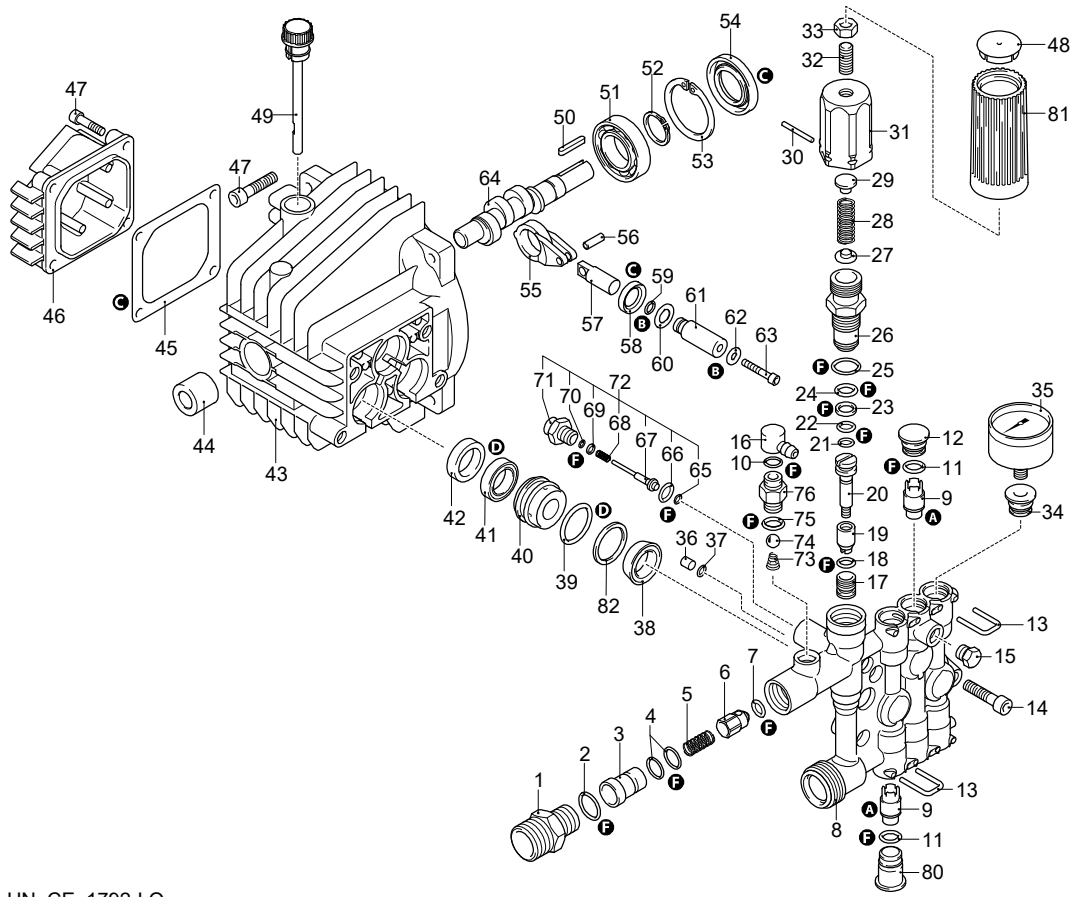

Model 614

Version:

Serial number:

Code: **13977**

26/01/2018

Validity	Pos.	Code	Description	Q
	1	2900120	Fitting	1
	2	740290	O-ring	1
	3	2901110	Injector	1
	4	800560	O-ring	2
	5	3780450	Spring	1
	6	2901070	Shutter	1
	7	1460430	O-ring	1
	8	1345160	Head	1
	9	1349056	Valve	6
	10	480560	O-ring	1
	11	1465720	O-ring	6
	12	1344800	Plug	2
	13	1344790	Fork	6
	14	850850	Screw	4
	15	620301	Plug	1
	16	2320180	Hose tail	1
	17	1342701	Seat	1
	18	600180	O-ring	1
	19	1460151	Piston	1
	20	2021900	Piston	1
	21	1080190	O-ring	1
	22	600180	O-ring	1
	23	1080401	Ring	1
	24	820510	O-ring	1
	25	740290	O-ring	1
	26	1344870	Piston guide	1
	27	1343450	Wobble plate	1
	28	1460190	Spring	1
	29	1980220	Wobble plate	1
	30	1080070	Pin	1
	31	1344881	Insert	1
	32	1980470	Screw	1
	33	1060120	Nut	1
	34	1345020	Plug	1
	35	41851	Pressure gauge	1
	36	1344890	Plug	1
	37	2560870	O-ring	1
	38	3200690	Gasket	3
	39	770260	O-ring	3
	40	1345190	Piston guide	3
	41	1260440	Water seal	3
	42	1344760	Ring	3
	43	1344050	Pump body	1
	44	1345210	Bushing	1
	45	1040710	O-ring	1
	46	1344060	Cover	1
	47	1260780	Screw	8
	48	1981770	Plug	1
	49	1349000	Plug	1
	50	880111	Key	1
	51	1341070	Bearing	1
	52	480890	Ring	1
	53	111120	Ring	1
	54	1341080	Ring	1
	55	1340060	Connecting-rod	3
	56	1340080	Pin	3
	57	1340070	Piston	3
	58	1260460	Oil seal	3
	59	600180	O-ring	3
	60	1341010	Plate	3
	61	1342740	Piston	3
	62	1341020	Washer	3