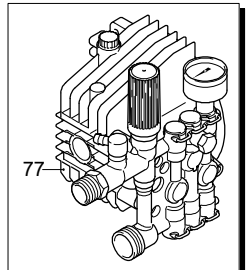

Model 614

Version:

Serial number:

Code: **13977**

26/01/2018

Validity	Pos.	Code	Description	Q
	1	2900120	Fitting	1
	2	740290	O-ring	1
	3	2901110	Injector	1
	4	800560	O-ring	2
	5	3780450	Spring	1
	6	2901070	Shutter	1
	7	1460430	O-ring	1
	8	1345160	Head	1
	9	1349056	Valve	6
	10	480560	O-ring	1
	11	1465720	O-ring	6
	12	1344800	Plug	2
	13	1344790	Fork	6
	14	850850	Screw	4
	15	620301	Plug	1
	16	2320180	Hose tail	1
	17	1342701	Seat	1
	18	600180	O-ring	1
	19	1460151	Piston	1
	20	2021900	Piston	1
	21	1080190	O-ring	1
	22	600180	O-ring	1
	23	1080401	Ring	1
	24	820510	O-ring	1
	25	740290	O-ring	1
	26	1344870	Piston guide	1
	27	1343450	Wobble plate	1
	28	1460190	Spring	1
	29	1980220	Wobble plate	1
	30	1080070	Pin	1
	31	1344881	Insert	1
	32	1980470	Screw	1
	33	1060120	Nut	1
	34	1345020	Plug	1
	35	41851	Pressure gauge	1
	36	1344890	Plug	1
	37	2560870	O-ring	1
	38	3200690	Gasket	3
	39	770260	O-ring	3
	40	1345190	Piston guide	3
	41	1260440	Water seal	3
	42	1344760	Ring	3
	43	1344050	Pump body	1
	44	1345210	Bushing	1
	45	1040710	O-ring	1
	46	1344060	Cover	1
	47	1260780	Screw	8
	48	1981770	Plug	1
	49	1349000	Plug	1
	50	880111	Key	1
	51	1341070	Bearing	1
	52	480890	Ring	1
	53	111120	Ring	1
	54	1341080	Ring	1
	55	1340060	Connecting-rod	3
	56	1340080	Pin	3
	57	1340070	Piston	3
	58	1260460	Oil seal	3
	59	600180	O-ring	3
	60	1341010	Plate	3
	61	1342740	Piston	3
	62	1341020	Washer	3