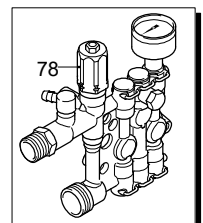

Model 614

Version:

Serial number:

Code: **13977**

26/01/2018

Validity	Pos.	Code	Description	Q
	1	2900120	Fitting	1
	2	740290	O-ring	1
	3	2901110	Injector	1
	4	800560	O-ring	2
	5	3780450	Spring	1
	6	2901070	Shutter	1
	7	1460430	O-ring	1
	8	1345160	Head	1
	9	1349056	Valve	6
	10	480560	O-ring	1
	11	1465720	O-ring	6
	12	1344800	Plug	2
	13	1344790	Fork	6
	14	850850	Screw	4
	15	620301	Plug	1
	16	2320180	Hose tail	1
	17	1342701	Seat	1
	18	600180	O-ring	1
	19	1460151	Piston	1
	20	2021900	Piston	1
	21	1080190	O-ring	1
	22	600180	O-ring	1
	23	1080401	Ring	1
	24	820510	O-ring	1
	25	740290	O-ring	1
	26	1344870	Piston guide	1
	27	1343450	Wobble plate	1
	28	1460190	Spring	1
	29	1980220	Wobble plate	1
	30	1080070	Pin	1
	31	1344881	Insert	1
	32	1980470	Screw	1
	33	1060120	Nut	1
	34	1345020	Plug	1
	35	41851	Pressure gauge	1
	36	1344890	Plug	1
	37	2560870	O-ring	1
	38	3200690	Gasket	3
	39	770260	O-ring	3
	40	1345190	Piston guide	3
	41	1260440	Water seal	3
	42	1344760	Ring	3
	43	1344050	Pump body	1
	44	1345210	Bushing	1
	45	1040710	O-ring	1
	46	1344060	Cover	1
	47	1260780	Screw	8
	48	1981770	Plug	1
	49	1349000	Plug	1
	50	880111	Key	1
	51	1341070	Bearing	1
	52	480890	Ring	1
	53	111120	Ring	1
	54	1341080	Ring	1
	55	1340060	Connecting-rod	3
	56	1340080	Pin	3
	57	1340070	Piston	3
	58	1260460	Oil seal	3
	59	600180	O-ring	3
	60	1341010	Plate	3
	61	1342740	Piston	3
	62	1341020	Washer	3