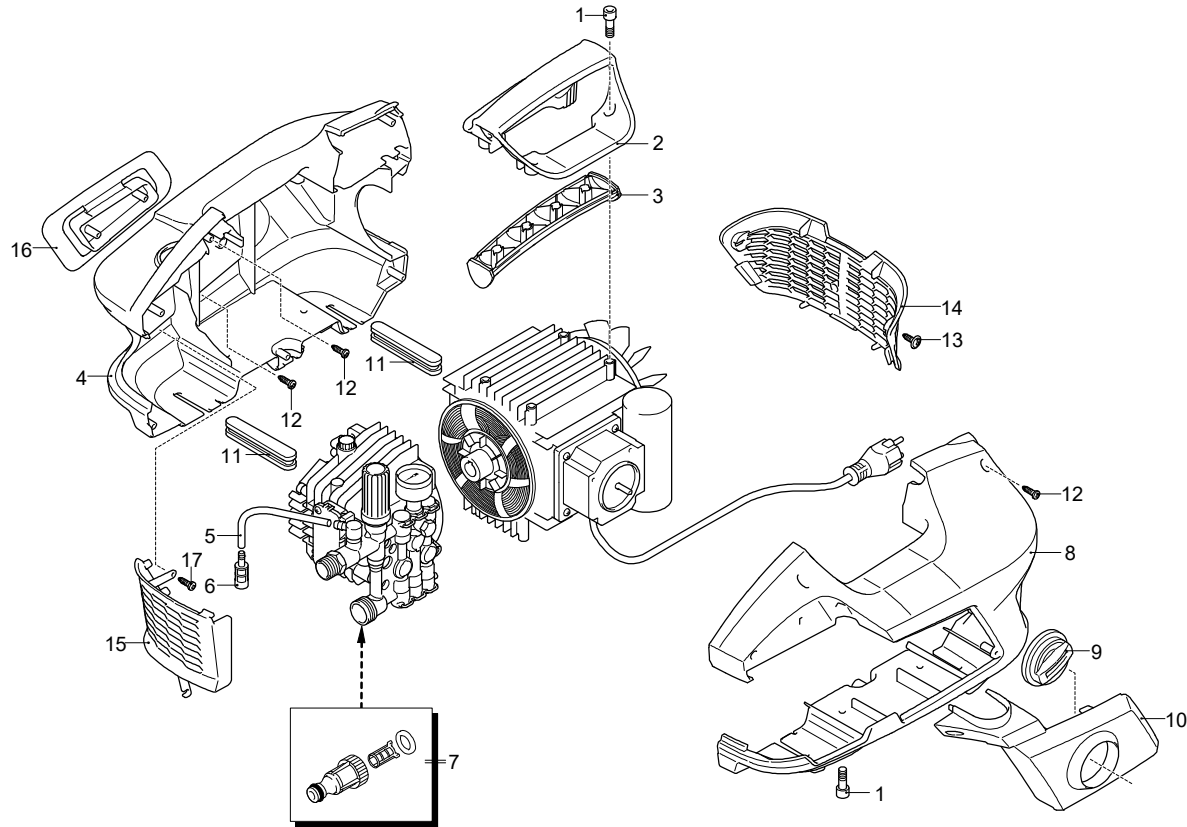

Model 614

Version:

Serial number:

Code: **13977**

26/01/2018

Validity	Pos.	Code	Description	Q
	1	2900120	Fitting	1
	2	740290	O-ring	1
	3	2901110	Injector	1
	4	800560	O-ring	2
	5	3780450	Spring	1
	6	2901070	Shutter	1
	7	1460430	O-ring	1
	8	1345160	Head	1
	9	1349056	Valve	6
	10	480560	O-ring	1
	11	1465720	O-ring	6
	12	1344800	Plug	2
	13	1344790	Fork	6
	14	850850	Screw	4
	15	620301	Plug	1
	16	2320180	Hose tail	1
	17	1342701	Seat	1
	18	600180	O-ring	1
	19	1460151	Piston	1
	20	2021900	Piston	1
	21	1080190	O-ring	1
	22	600180	O-ring	1
	23	1080401	Ring	1
	24	820510	O-ring	1
	25	740290	O-ring	1
	26	1344870	Piston guide	1
	27	1343450	Wobble plate	1
	28	1460190	Spring	1
	29	1980220	Wobble plate	1
	30	1080070	Pin	1
	31	1344881	Insert	1
	32	1980470	Screw	1
	33	1060120	Nut	1
	34	1345020	Plug	1
	35	41851	Pressure gauge	1
	36	1344890	Plug	1
	37	2560870	O-ring	1
	38	3200690	Gasket	3
	39	770260	O-ring	3
	40	1345190	Piston guide	3
	41	1260440	Water seal	3
	42	1344760	Ring	3
	43	1344050	Pump body	1
	44	1345210	Bushing	1
	45	1040710	O-ring	1
	46	1344060	Cover	1
	47	1260780	Screw	8
	48	1981770	Plug	1
	49	1349000	Plug	1
	50	880111	Key	1
	51	1341070	Bearing	1
	52	480890	Ring	1
	53	111120	Ring	1
	54	1341080	Ring	1
	55	1340060	Connecting-rod	3
	56	1340080	Pin	3
	57	1340070	Piston	3
	58	1260460	Oil seal	3
	59	600180	O-ring	3
	60	1341010	Plate	3
	61	1342740	Piston	3
	62	1341020	Washer	3