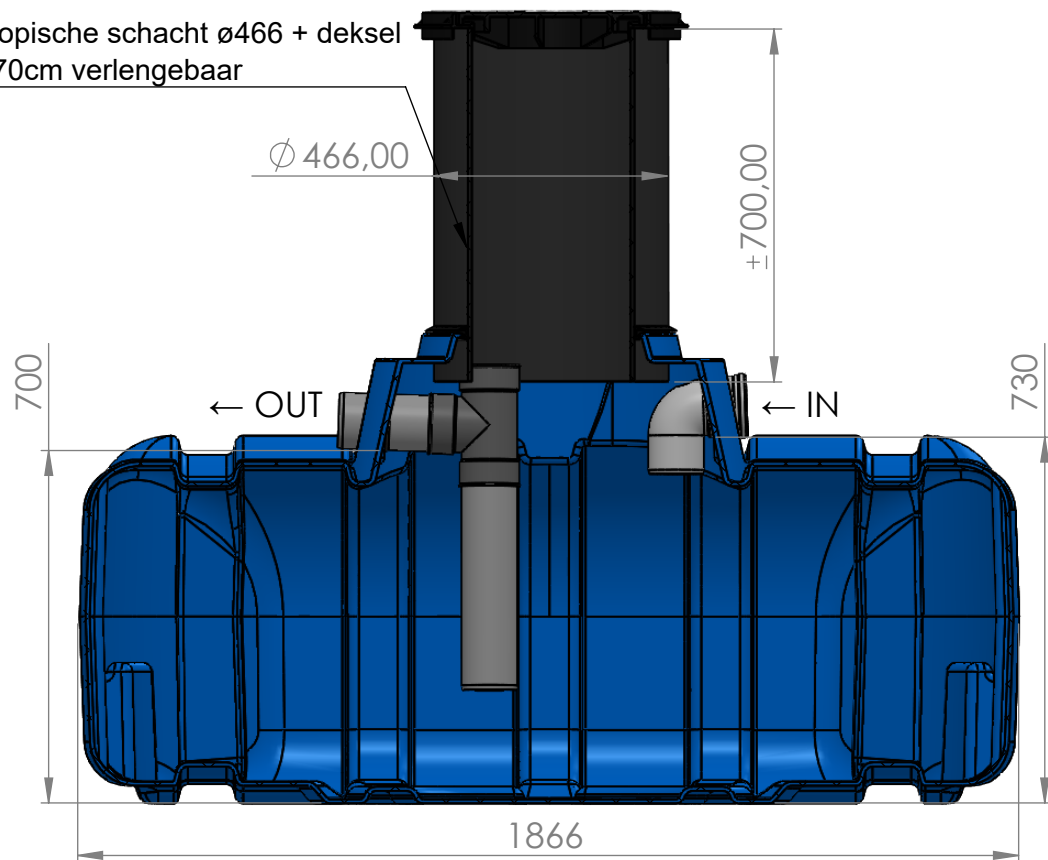

ITEM NO.	PART NUMBER	QTY.
1	EASY_RAIN_1500	1
2	PVC-bocht 110 1xmof	1
3	Rubberø110	2
4	PVC T-stuk 110	1
5	6682-Schacht ø500 rubber	1
7	PVC buisstuk 110 septic	1

Telescopische schacht ø466 + deksel  
MAX. 70cm verlengbaar

SECTION F-F  
SCALE 1 : 15