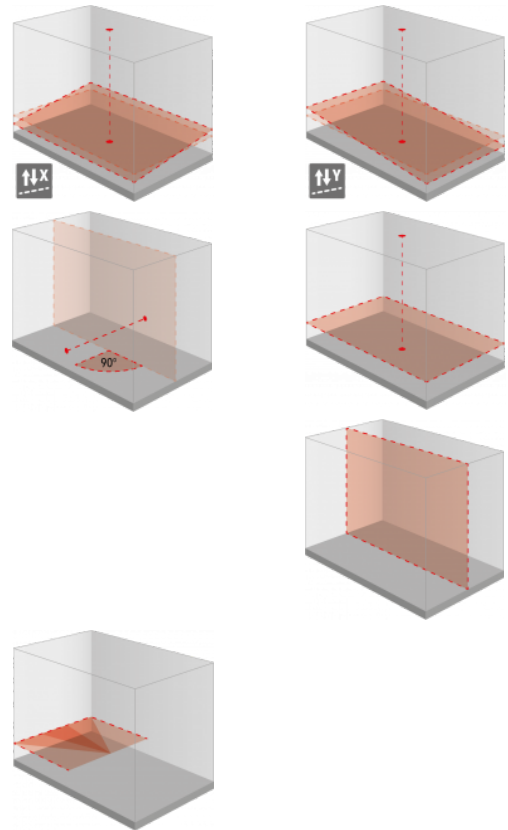

## SPINNER ROD CASESET

Nauwkeurigheid: 1,5mm / 10m - Bereik (met ontvanger): 2x 250m - Stof- en waterbestendigheid: IP55 - Batterij: LI-ION 7,4V - 2x 4000mAh - Nivellering: Motorische nivellering

### Hoofdkenmerken

Zichtbaarheid	
Nauwkeurigheid	1,5mm / 10m
Bereik (met ontvanger)	2x 250m
Stof- en waterdichtheid	IP55
Batterijen	LI-ION 7.4V - 2x 4000mAh
Netstroomaansluiting	✓
Nivellering	Motor nivellering

### Voeding en batterijen

Netstroomaansluiting	✓
Lader geïntegreerd in netstroomaansluiting	✓
DxBxH toestel	155 x 125 x 209 mm
Gewicht toestel	1,38 kg
DxBxH verpakking	210 x 890 x 475 mm
Gewicht verpakking	13,13 kg

### Gedetailleerde kenmerken

Schietlood	✓
Aantal laserpunten per lijn	Niet van toepassing
Aantal hoeken van 90°	0
Aantal hoeken van 45°	0
Rotaties per minuut	0, 120, 300, 600 RPM
Scanfunctie	0°, 10°, 45°, 90°, 180°
Wind functie	✓
Tilt functie	✓
Zelf nivellerend bereik	±5°
Hellingsfunctie	Manueel + Electronisch
Maximaal instelbare helling (X-as / Y-as)	±10%
Afstandsbediening	Infrarood
Ingebouwde schroef voor statief	5/8"
Pendelblokkering (voor manuele hellingen)	Niet van toepassing
Transportbeveiliging van de pendel	Niet van toepassing
Aantal laserdiodes	1
Laser frequentie (in ontvanger modus)	Niet van toepassing