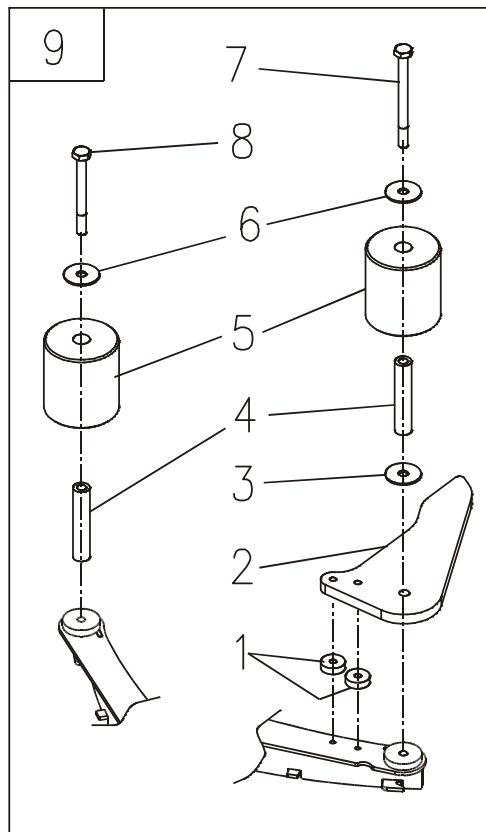

GRUPPO TERGIPAVIMENTO- RULLO PARACOLPI
SQUEEGEE GROUP – BUMPER ROLL
SAUGFUSSGRUPPE – STOB DAMPFER ROLLE
GROUPE SUCEUR – GALET PARACHOCS
GRUPO DE LA BOQUILLA DE ASPIRACIÓN – RUEDA PARACHOQUES

N°	Codice N° Part. No. Code Nr.	Quantità Quantity Anzahl	Descrizione	Description	Bezeichnung	Description	Descripción
1	120860	1	Lamierino	Sheet metal	Blech	Plaque	Lámina
2	710426	6	Vite con alette	Wing screw	Flügelmutter	Écrou papillon	Tuerca mariposa
3	900730	1	Adesivo antiscivolo	Anti-slip sticker	Gletsicherer aufkleber	Adhésif antidérapant	Etiqueta antideslizante
4	900731	1	Adesivo antiscivolo	Anti-slip sticker	Gletsicherer aufkleber	Adhésif antidérapant	Etiqueta antideslizante
5	360485	1	Lama Linatex (STD.)	Blad.e in Linatex (STD.)	Klinge aus Linatex (STD.)	Lame en Linatex (STD.)	Lámina en Linatex (STD.)
	360483	1	Lama in Primotano(OPT.)	Blade in Primotano (OPT.)	Klinge aus Primotano (OPT.)	Lame en Primotano (OPT.)	Lámina en Primotano (OPT.)
6	120859	1	Corpo tergi	Squeegee assembly	Saugfuss Gruppe	Groupe suceur	Cuerpo Limpiapav.
7	210474	2	Paracolpi Fino al telaio n° 83000111	Bumper Up to frame 83000111	Stoßfänger Bis Gestell 83000111	Pare-chocs Jusq'au châssis 83000111	Parachoque Hasta el bastidor 83000111
8	230102	2	Bussola Fino al telaio n° 83000111	Bush Up to frame 83000111	Buchse Bis Gestell 83000111	Douille Jusq'au châssis 83000111	Casquillo Hasta el bastidor 83000111
9	360486	1	Lama Linatex SP.4.76mm (STD)	Blade in Linatex Th.:4.76mm (STD)	Klinge aus Linatex Di.:4.76 mm (STD)	Lame en Linatex Ep.:4.76mm (STD)	Lámina de Linatex Es.:4.76mm (STD)
	360484	1	Lama Primotano SP.4.7mm (OPT.)	Blade in Primotano Th.:4.7mm (OPT.)	Klinge aus Primotano Di.:4.7 mm (OPT.)	Lame en Primotano Ep.:4.7mm (OPT.)	Lámina de Primotano Es.:4.7mm (OPT.)
	360488	1	Lama Primotano SP.4mm (OPT.)	Blade in Primotano Th.:4mm (OPT.)	Klinge aus Primotano Di.:4 mm (OPT.)	Lame en Primotano Ep.:4mm (OPT.)	Lámina de Primotano Es.:4mm (OPT.)
10	200222	1	Lamierino	Sheet metal	Blech	Plaque	Lámina
11	580218	1	Leva fissaggio	Fixing lever	Fixierungshebel	Levier de blocage	Palanca bloqueo
12	120617	1	Aggancio	Hook	Haken	Crochet	Gancho
13	330138	2	Volantino	Handwheel	Handrad	Volant	Volante
14	330139	2	Tappo	Cap	Pfropfen	Bouchon	Tapón
15	550097	2	Molla	Spring	Feder	Ressort	Resorte
16	110734	2	Staffa	Bracket	Bügel	Etrier	Estribo
17	550096	2	Molla	Spring	Feder	Ressort	Resorte
18	900733	2	Supporto ruote	Wheel support	Räder Halterung	Support roue	Soporterueda
19	210500	4	Boccola	Bush	Buchse	Douille	Casquillo
20	340110	4	Anello tenuta	Locking ring	Kolbenring	Bague	Anillo de cierre
21	410041	4	Cuscinetto	Bearing	Lager	Roulement	Cojinete
22	440052	2	Ruota	Wheel	Rad	Roue	Ruedas
23	440053	2	Distanziale	Spacer	Abstandbuchse	Entretoise	Riostra
24	680318	1	Tubo aspirazione	Vacuum hose	Saugrohr	Tuyau aspiration	Tubo aspiración
25	550091	1	Molla	Spring	Feder	Ressort	Resorte
26	110675	2	Graffa fermatubo	Clamp	Klamme	Clip	Abrazadera
27	200221	1	Staffa rullo	Bracket	Bügel	Etrier	Patilla cilindro
28	210495	1	Rullo paracolpi	Bumper roll	Stoßdampfer Rolle	Galet para-chocs	Rueda parachoques
29	210485	1	Perno	Pin	Stift	Pivot	Perno
30	120858	1	Pedana di salita	Footboard	Fußbrett	Estrade	Reposapiés