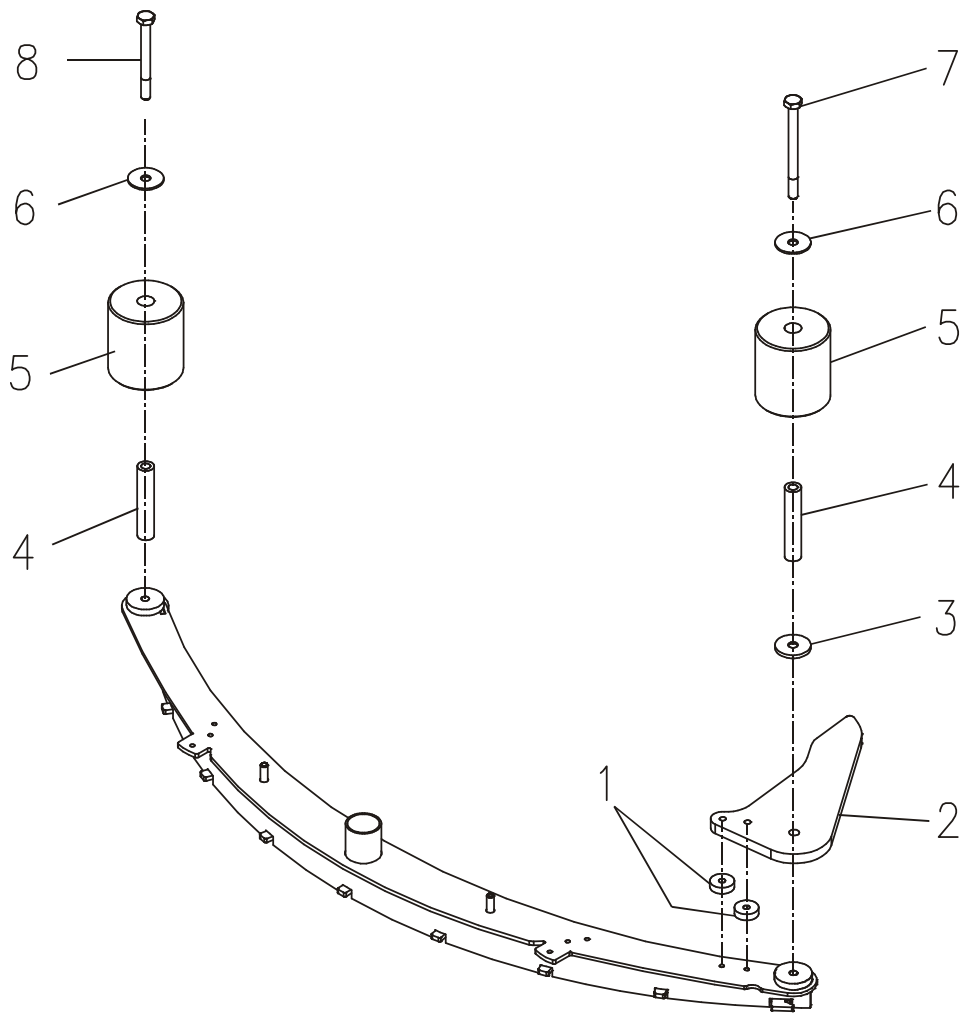

GRUPPO TERGIPAVIMENTO- RULLO PARACOLPI
SQUEEGEE GROUP – BUMPER ROLL
SAUGFUSSGRUPPE – STOB DAMPFER ROLLE
GROUPE SUCEUR – GALET PARACHOCS
GRUPO DE LA BOQUILLA DE ASPIRACIÓN – RUEDA PARACHOQUES

N°	Codice N° Part. No. Code Nr.	Quantità Quantity Anzahl	Descrizione	Description	Bezeichnung	Description	Descripción
1	120860	1	Lamierino	Sheet metal	Blech	Plaque	Lámina
2	710426	6	Vite con alette	Wing screw	Flügelmutter	Écrou papillon	Tuerca mariposa
3	900730	1	Adesivo antiscivolo	Anti-slip sticker	Gletsicherer aufkleber	Adhésif antidérapant	Etiqueta antideslizante
4	900731	1	Adesivo antiscivolo	Anti-slip sticker	Gletsicherer aufkleber	Adhésif antidérapant	Etiqueta antideslizante
5	360485	1	Lama Linatex (STD.)	Blad.e in Linatex (STD.)	Klinge aus Linatex (STD.)	Lame en Linatex (STD.)	Lámina en Linatex (STD.)
	360483	1	Lama in Primotano(OPT.)	Blade in Primotano (OPT.)	Klinge aus Primotano (OPT.)	Lame en Primotano (OPT.)	Lámina en Primotano (OPT.)
6	120859	1	Corpo tergi	Squeegee assembly	Saugfuss Gruppe	Groupe suceur	Cuerpo Limpiapav.
7	210474	2	Paracolpi Fino al telaio n° 83000111	Bumper Up to frame 83000111	Stoßfänger Bis Gestell 83000111	Pare-chocs Jusq'au châssis 83000111	Parachoque Hasta el bastidor 83000111
8	230102	2	Bussola Fino al telaio n° 83000111	Bush Up to frame 83000111	Buchse Bis Gestell 83000111	Douille Jusq'au châssis 83000111	Casquillo Hasta el bastidor 83000111
9	360486	1	Lama Linatex SP.4.76mm (STD)	Blade in Linatex Th.:4.76mm (STD)	Klinge aus Linatex Di.:4.76 mm (STD)	Lame en Linatex Ep.:4.76mm (STD)	Lámina de Linatex Es.:4.76mm (STD)
	360484	1	Lama Primotano SP.4.7mm (OPT.)	Blade in Primotano Th.:4.7mm (OPT.)	Klinge aus Primotano Di.:4.7 mm (OPT.)	Lame en Primotano Ep.:4.7mm (OPT.)	Lámina de Primotano Es.:4.7mm (OPT.)
	360488	1	Lama Primotano SP.4mm (OPT.)	Blade in Primotano Th.:4mm (OPT.)	Klinge aus Primotano Di.:4 mm (OPT.)	Lame en Primotano Ep.:4mm (OPT.)	Lámina de Primotano Es.:4mm (OPT.)
10	200222	1	Lamierino	Sheet metal	Blech	Plaque	Lámina
11	580218	1	Leva fissaggio	Fixing lever	Fixierungshebel	Levier de blocage	Palanca bloqueo
12	120617	1	Aggancio	Hook	Haken	Crochet	Gancho
13	330138	2	Volantino	Handwheel	Handrad	Volant	Volante
14	330139	2	Tappo	Cap	Pfropfen	Bouchon	Tapón
15	550097	2	Molla	Spring	Feder	Ressort	Resorte
16	110734	2	Staffa	Bracket	Bügel	Etrier	Estribo
17	550096	2	Molla	Spring	Feder	Ressort	Resorte
18	900733	2	Supporto ruote	Wheel support	Räder Halterung	Support roue	Soporterueda
19	210500	4	Boccola	Bush	Buchse	Douille	Casquillo
20	340110	4	Anello tenuta	Locking ring	Kolbenring	Bague	Anillo de cierre
21	410041	4	Cuscinetto	Bearing	Lager	Roulement	Cojinete
22	440052	2	Ruota	Wheel	Rad	Roue	Ruedas
23	440053	2	Distanziale	Spacer	Abstandbuchse	Entretoise	Riostra
24	680318	1	Tubo aspirazione	Vacuum hose	Saugrohr	Tuyau aspiration	Tubo aspiración
25	550091	1	Molla	Spring	Feder	Ressort	Resorte
26	110675	2	Graffa fermatubo	Clamp	Klamme	Clip	Abrazadera
27	200221	1	Staffa rullo	Bracket	Bügel	Etrier	Patilla cilindro
28	210495	1	Rullo paracolpi	Bumper roll	Stoßdampfer Rolle	Galet para-chocs	Rueda parachoques
29	210485	1	Perno	Pin	Stift	Pivot	Perno
30	120858	1	Pedana di salita	Footboard	Fußbrett	Estrade	Reposapiés