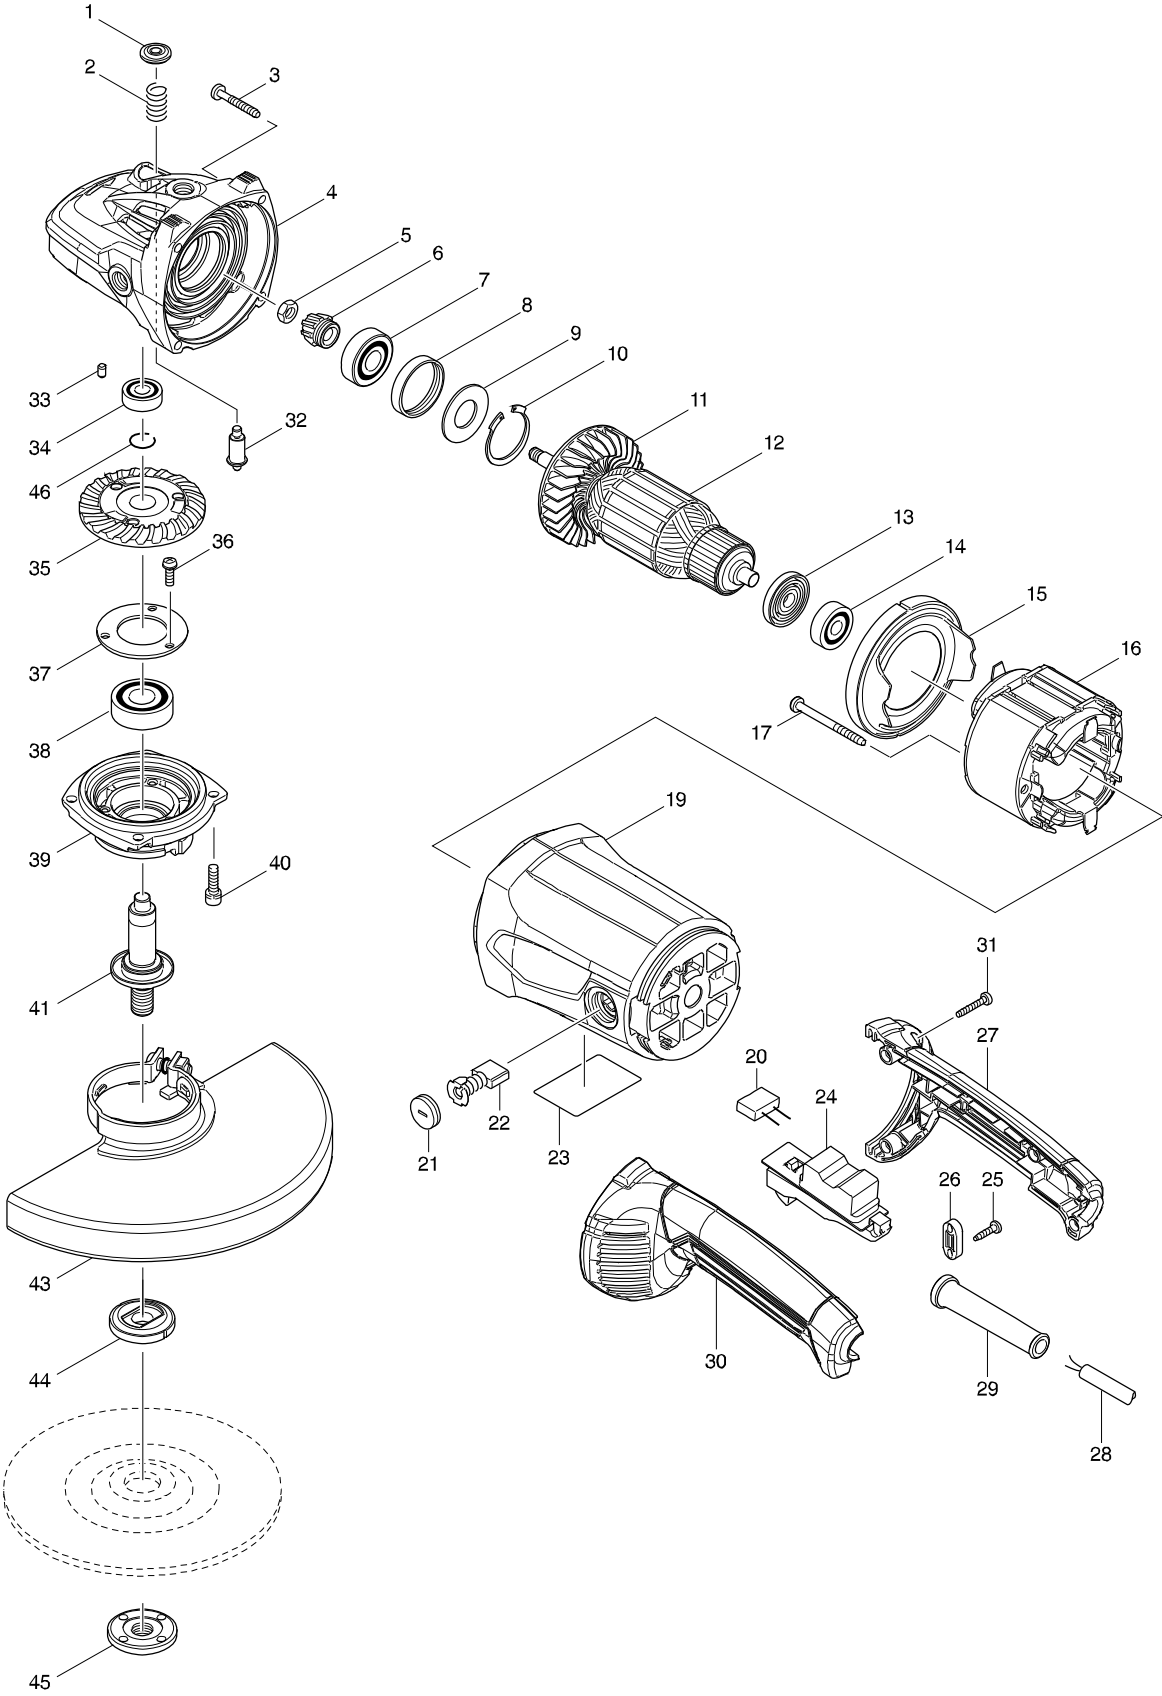

Modelnummer M9001 230MM ANGLE GRINDER

Artikel	Onderdelennummer	Omschrijving	I/C	Aantal	N/O	Optie 1	Optie 2	Notitie
001	419133-4	PIN CAP		1				
002	233292-8	COMPRESSION SPRING 12		1				
003	266373-3	TAPPING SCREW 5X35		4				
004	142753-6	GEAR HOUSING COMPLETE		1				
D10		INC. 33						
005	252194-9	HEX. NUT M8		1				
006	227490-4	SPIRAL BEVEL GEAR 12		1				
007	210104-2	BALL BEARING 6301DDW		1				
008	262085-6	RUBBER RING 38		1				
009	267299-2	FLAT WASHER 20		1				
010	962211-4	RETAINING RING R-42		1				
011	240081-4	FAN 80		1				
012	516948-1	ARMATURE ASS'Y 220-240V		1				
D10		INC. 11,13,14						
013	681630-2	INSULATION WASHER		1				
014	210070-3	BALL BEARING 6200ZZ		1				
015	419135-0	BAFFLE PLATE		1				
016	596279-4	FIELD ASS'Y 240V		1				
C10	654197-3	RING TERMINAL		2				
C20	654502-4	CONNECTOR P-2		2				
017	266352-1	TAPPING SCREW 5X65		2				
019	143118-5	MOTOR HOUSING COMPLETE		1				
C10	643564-7	BRUSH HOLDER		2				
020	645240-9	NOISE SUPPRESSOR		1				
021	643700-5	BRUSH HOLDER CAP 7-18		2				
022	191957-7	A.C. CARBON BRUSH CB-204		1				
023	850W54-3	M9001 NAME PLATE		1				
024	651183-5	SWITCH HY44B		1				
025	266326-2	TAPPING SCREW 4X18		2				
026	687124-5	STRAIN RELIEF		1				
027	188895-2	HANDLE SET		1				
D10		INC. 30						
028	665852-2	POWER SUPPLY CORD 1.0-2-2.0		1	*			
028-1	695454-0	POWER SUPPLY CORD 1.0-2-2.0	O	1				
029	682540-6	CORD GUARD 9.3-90		1				
030	188895-2	HANDLE SET		1				
D10		INC. 27						
031	266374-1	TAPPING SCREW 4X25		4				
032	256491-5	SHOULDER PIN 5		1				
033	263002-9	RUBBER PIN 4		1				
034	210067-2	BALL BEARING 6000ZZ		1				
035	227491-2	SPIRAL BEVEL GEAR 53 A		1				
036	265120-9	PAN HEAD SCREW M5X16		3				
037	285724-1	BEARING RETAINER 50		1				
038	211285-5	BALL BEARING 6203DDW		1				
039	318617-8	BEARING BOX		1				
040	265541-5	HEX. SOCKET HEAD BOLT M6X22		4				
041	158209-9	SPINDLE COMPLETE		1				