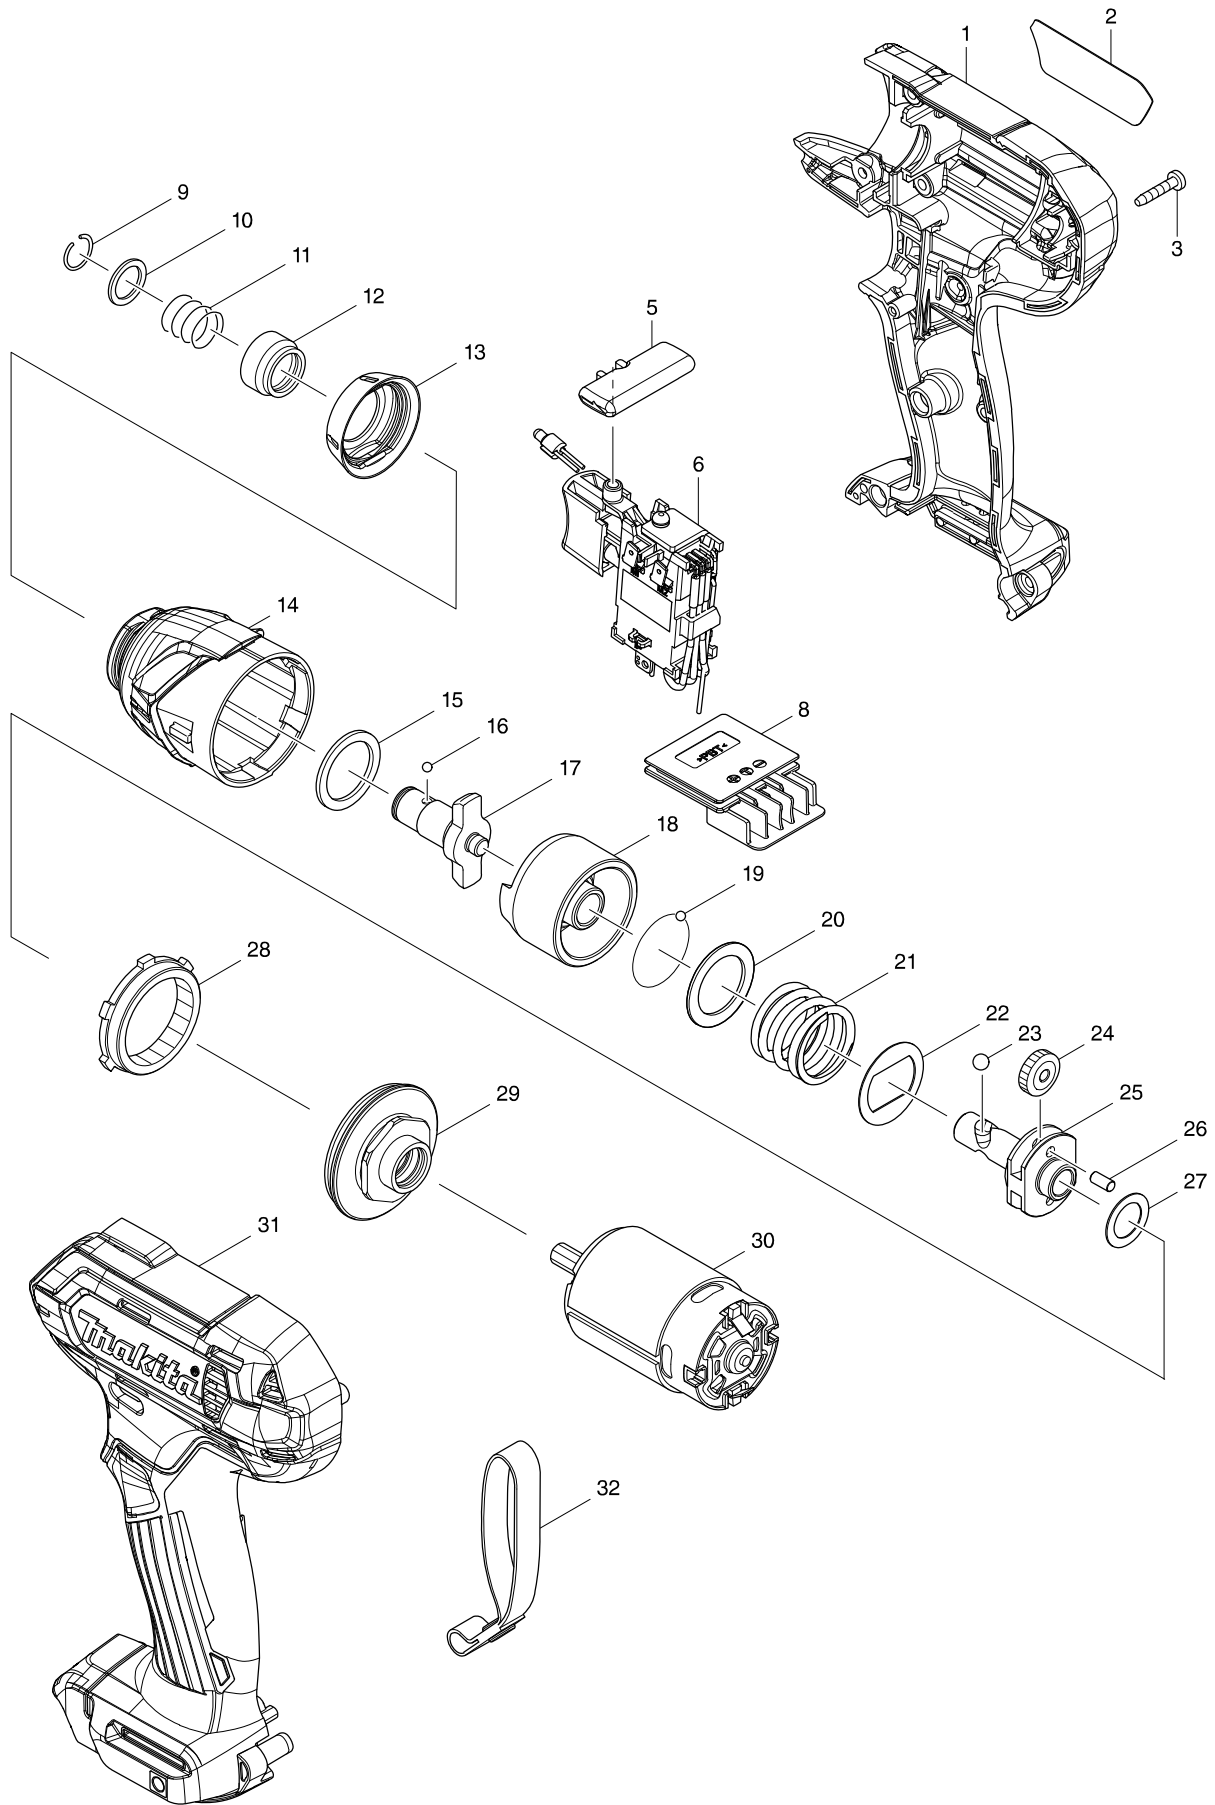

# Modelnummer TD110D CORDLESS IMPACT DRIVER

# Modelnummer TD110D CORDLESS IMPACT DRIVER

Artikel	Onderdelennu	Omschrijving	I/C	Aantal	N/O	Optie 1	Optie 2	Notitie
001	183B49-8	HOUSING SET		1				
C10	252126-6	BORGMOER M4X7MM MT070		2				
D10		INC. 31						
002	851G86-7	TD110D NAME PLATE		1				
003	266429-2	TAPSCHROEF 3X16 A		8				
005	456039-5	F/R CHANGE LEVER		1				
006A	632F42-8	SWITCH UNIT		1	*			
C10	620463-0	LED CIRCUIT		1	*			
C20	632F64-8	LINE FILTER UNIT		1	*			
006B	632F42-8	SWITCH UNIT		1	*			
C10	620463-0	LED CIRCUIT		1	*			
C20	632F64-8	LINE FILTER UNIT		1	*			
006C	632F42-8	SWITCH UNIT		1	*			
C10	620463-0	LED CIRCUIT		1	*			
C20	632F64-8	LINE FILTER UNIT		1	*			
006D	632F42-8	SWITCH UNIT		1	*			
C10	620463-0	LED CIRCUIT		1	*			
C20	632F64-8	LINE FILTER UNIT		1	*			
C21	688161-2	LIJN FILTER BTW450	<	1				
006-1A	632J76-5	SWITCH UNIT	<	1				
C10	620625-0	LED CIRCUIT		1				
C20	632F64-8	LINE FILTER UNIT		1	*			
006-1B	632J76-5	SWITCH UNIT	<	1				
C10	620625-0	LED CIRCUIT		1				
C20	632F64-8	LINE FILTER UNIT		1	*			
006-1C	632J76-5	SWITCH UNIT	<	1				
C10	620625-0	LED CIRCUIT		1				
C20	632F64-8	LINE FILTER UNIT		1	*			
006-1D	632J76-5	SWITCH UNIT	<	1				
C10	620625-0	LED CIRCUIT		1				
C20	632F64-8	LINE FILTER UNIT		1	*			
006-1E	632J76-5	SWITCH UNIT		1				
C10	620625-0	LED CIRCUIT		1				
C20	632F64-8	LINE FILTER UNIT		1	*			
008	644813-5	TERMINAL		1				
009	231965-7	VEERRING 10 6960DWA		1				
010	267143-3	PLATTE RING		1				
011	233005-7	DRUKVEER 13		1				
012	324711-6	BITHOUDER TD020		1				
013	424737-9	BUMPER		1				
014	143277-5	HAMMER CASE COMPLETE		1				
015	261140-1	REJET 20 NYLON TD090		1				
016	216019-1	STALEN KOGEL 3		2				
017	324895-0	AAMBEELD TD090		1				
018	324894-2	SLAGSTUK TD090		1				
019	216019-1	STALEN KOGEL 3		24				
020	267380-9	REJET 20 TD090		1				
021	234064-4	DRUKVEER 21 TD090		1				