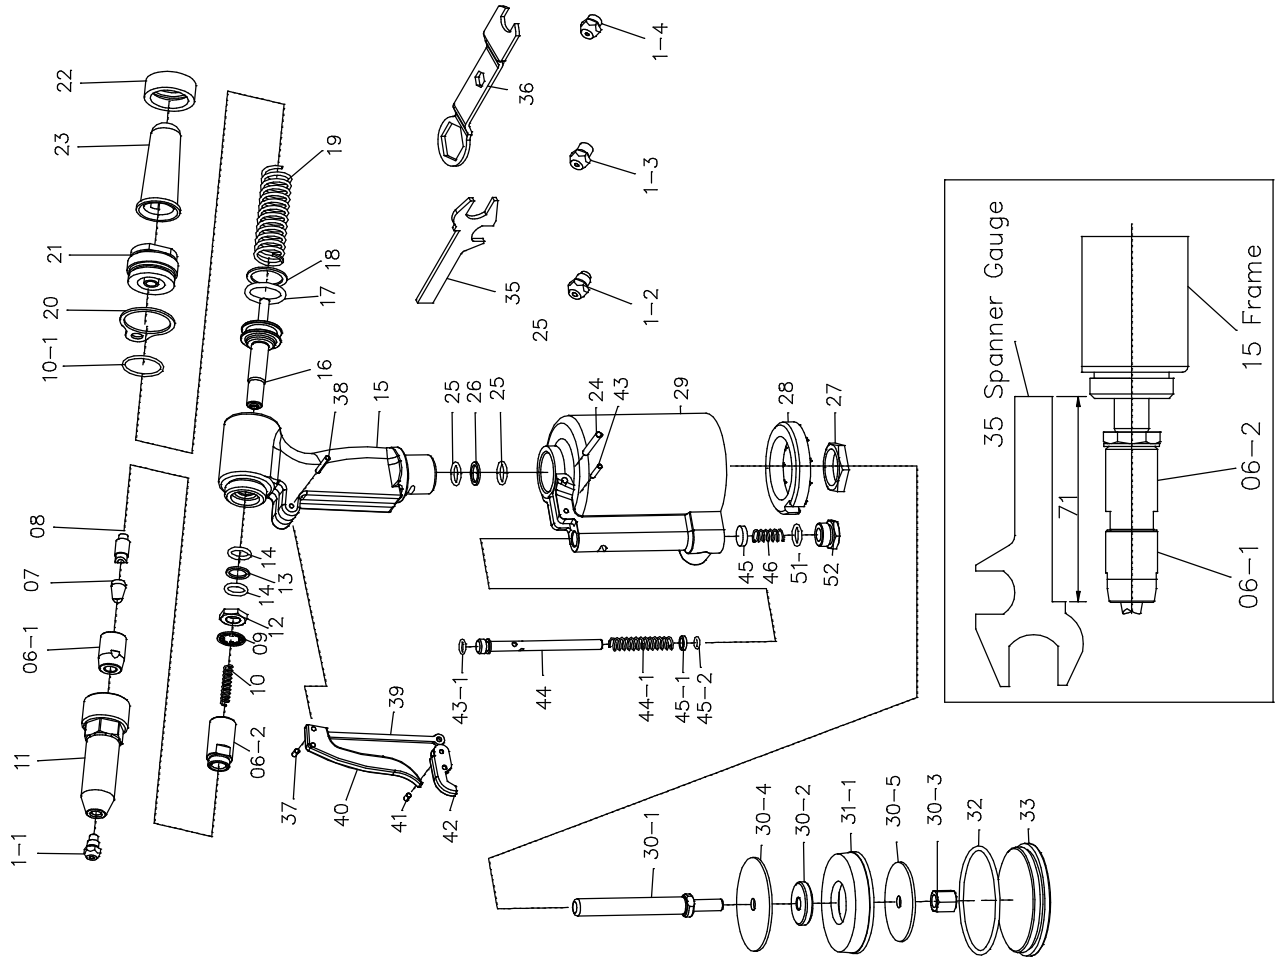

Pos.	Artikelnr.	Bezeichnung	Description	Anz.	Pos.	Artikelnr.	Bezeichnung	Description	Anz.
01	8950250361	MUNDSTÜCK SET	NOSE PIECE SET	1	30-4	8950220412	SCHEIBE	WASHER	1
01-1	8950250357	MUNDSTÜCK 3/16" / 4,8MM	NOSE PIECE 3/16" / 4,8MM	1	30-5	8950220413	SCHEIBE	WASHER	1
01-2	8950250358	MUNDSTÜCK 5/32" / 4,0MM	NOSE PIECE 5/32" / 4,0MM	1	31-1	8950220414	KOLBEN	PISTON	1
01-3	8950250359	MUNDSTÜCK 1/8" / 3,2MM	NOSE PIECE 1/8" / 3,2MM	1	32	8950030124	O-RING	O-RING	1
01-4	8950250360	MUNDSTÜCK 3/32" / 2,4MM	NOSE PIECE 3/32" / 2,4MM	1	33	8950200526	DECKEL	CAP	1
06-1	8950250362	SPANNBACKENAUFNAHME	JAW CASE	1	35	8950290035	SCHLÜSSEL	WRENCH	1
06-2	8950250363	SPANNKÖRPER	REAR JAW CASE	1	36	8950290036	SCHLÜSSEL	WRENCH	1
07	8950250364	SPANNBACKEN SATZ	JAW SET	1	37	8950020000	SPANNSTIFT	SPRING PIN	1
08	8950250365	TREIBER	PUSHER	1	38	8950020005	SPANNSTIFT	SPRING PIN	1
09	8950250366	SCHEIBE	WASHER	1	39	8950210671	STANGE	ROD	1
10	8950250367	FEDER	SPRING	1	40	8950210672	BETÄTIGUNGSHABEL	THROTTLE LEVER	1
10-1	8950030025	O-RING	O-RING	1	41	8950020000	SPANNSTIFT	SPRING PIN	1
11	8950200519	GEHÄUSE	HOUSING	1	42	8950210673	HEBEL	LEVER	1
12	8950010155	MUTTER	NUT	1	43	8950020003	SPANNSTIFT	SPRING PIN	1
13	8950250368	STÜTZRING	BACK UP RING	1	43-1	8950030086	O-RING	O-RING	1
14	8950030030	O-RING	O-RING	2	44	8950210674	VENTILSTÖSSEL	VALVE STEM	1
15	8950200520	GRIFFGEHÄUSE	HANDLE FRAME	1	44-1	8950210675	FEDER	SPRING	1
16	8950250369	KOLBEN	PISTON	1	45	8950210676	VENTIL	VALVE	1
17	8950030038	O-RING	O-RING	1	45-1	8950210677	RING	COLLAR	1
18	8950250370	STÜTZRING	BACK UP RING	1	45-2	8950030086	O-RING	O-RING	1
19	8950250371	FEDER	SPRING	1	46	8950210678	FEDER	SPRING	1
20	8950200521	AUFHÄNGUNG	HANGER	1	51	8950030069	O-RING	O-RING	1
21	8950200522	VERSCHRAUBUNG	PLUG	1	52	8950210679	VERSCHRAUBUNG	PLUG	1
22	8950200523	ÜBERWURFMUTTER	CLAMP NUT	1					
23	8950200524	AUFFANGKAPPE	SAFETY CAP	1					
24	8950020022	SPANNSTIFT	SPRING PIN	1					
25	8950030030	O-RING	O-RING	2					
26	8950250368	STÜTZRING	BACK UP RING	1					
27	8950010156	MUTTER	NUT	1					
28	8950220409	PUFFER	BUMPER	1					
29	8950200525	ZYLINDER	CYLINDER	1					
30-1	8950220410	KOLBEN	PISTON	1					
30-2	8950220411	DISTANZRING	SPACER	1					
30-3	8950010157	MUTTER	NUT	1					

Bei Ersatzteilbestellungen bitte Artikelnummer und Bezeichnung angeben!

To order spare parts pls. indicate Part-No. and Description