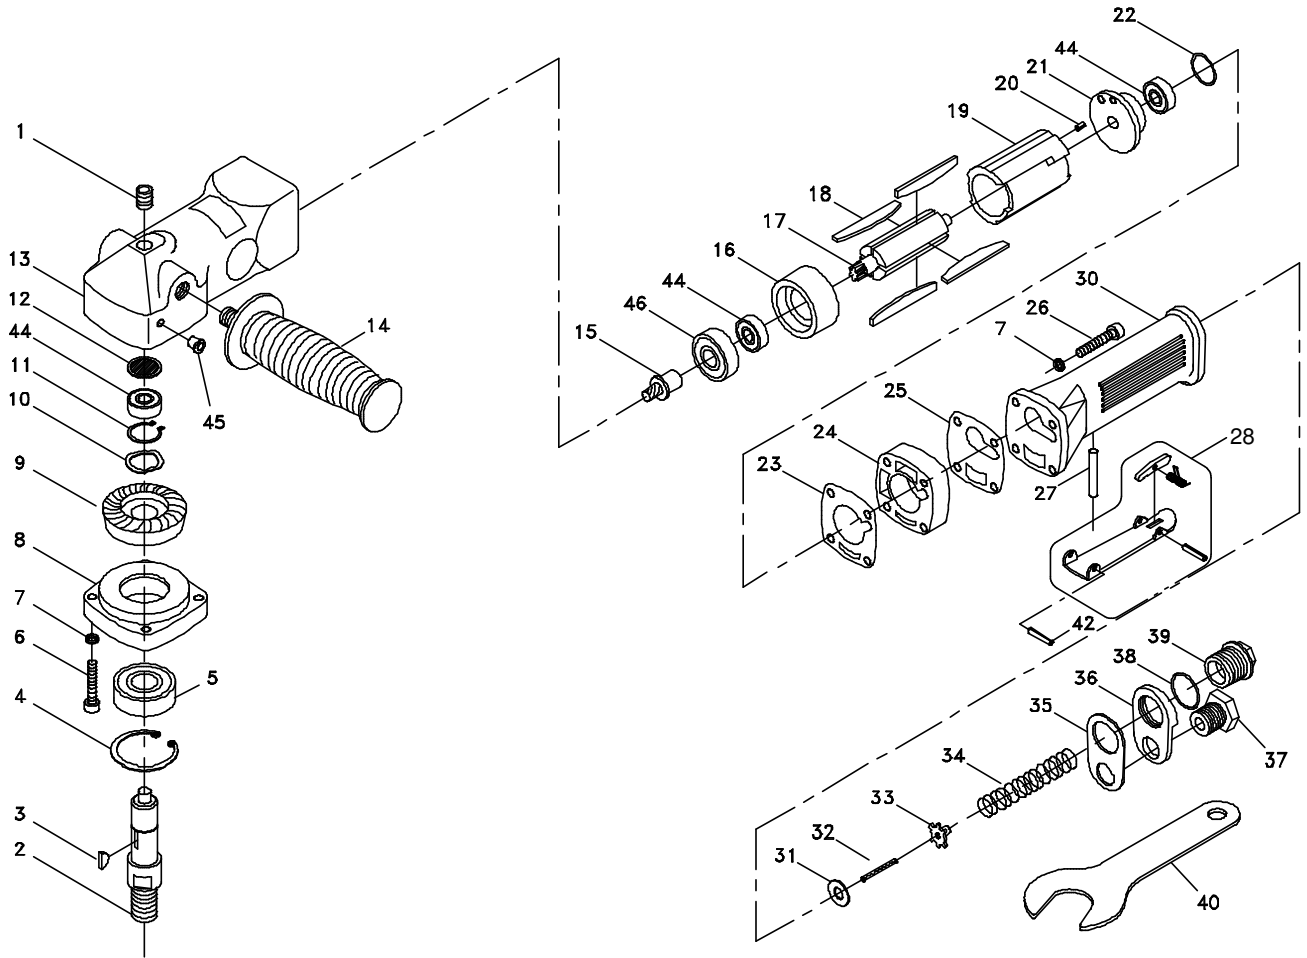

Pos.	Artikelnr.	Bezeichnung	Description	Anz.	Pos.	Artikelnr.	Bezeichnung	Description	Anz.
01	8950010233	GEWINDESTIFT	SET SCREW	1	36	8950200912	DECKEL	CAP	1
02	8950230268	SPINDEL	SPINDLE	1	37	8950211233	LUFTAUSLASS	EXHAUST DEFLECTOR	1
03	8950230269	PASSFEDER	KEY	1	38	8950030196	O-RING	O-RING	1
04	8950040004	SICHERUNGSRING	RETAINING RING	1	39	8950211234	LUFTEINLASS	AIR INLET	1
05	8950000097	KUGELLAGER	BALL BEARING	1	40	8951011423	SPANNSCHLÜSSEL	SPANNER	1
06	8950010008	SCHRAUBE	SCREW	4	42	8950020028	SPANNSTIFT	SPRING PIN	1
07	8950010007	FEDERRING	SPRING WASHER	8	44	8950000032	KUGELLAGER	BALL BEARING	3
08	8950200904	GEHÄUSEDECKEL	HOUSING COVER	1	45	8950200913	SCHMIERNIPPEL	GREASE FITTING	1
09	8950230275	KEGELRAD	BEVEL GEAR	1	46	8950000067	KUGELLAGER	BALL BEARING	1
10	8950230271	FEDERSCHEIBE	WAVE WASHER	1					
11	8950040010	SICHERUNGSRING	RETAINING RING	1					
12	8950230272	DISTANZSCHEIBE	SPACER	1					
13	8950200905	GEHÄUSE	HOUSING	1					
14	8950200906	ZUSATZHANDGRIFF	HANDLE	1					
15	8950230228	RITZEL	PINION GEAR	1					
16	8950220786	MOTORENDPLATTE	END PLATE	1					
17	8950220790	ROTOR	ROTOR	1					
18	8950220674	LAMELLE	ROTOR BLADE	4					
19	8950220788	ZYLINDER	CYLINDER	1					
20	8950020007	SPANNSTIFT	SPRING PIN	1					
21	8950220789	MOTORENDPLATTE	END PLATE	1					
22	8950030012	O-RING	O-RING	1					
23	8950200907	DICHTUNG	GASKET	1					
24	8950200908	DISTANZSCHEIBE	SPACER	1					
25	8950200909	DICHTUNG	GASKET	1					
26	8950010137	SCHRAUBE	SCREW	4					
27	8950211226	VENTILSTÖSSEL	VALVE STEM	1					
28	8950211227	BETÄTIGUNGSHABEL	THROTTLE LEVER	1					
30	8950200910	GRIFFGEHÄUSE	HANDLE	1					
31	8950211229	VENTILSITZ	VALVE SEAT	1					
32	8950211230	VENTILSTIFT	VALVE PIN	1					
33	8950211231	VENTIL	VALVE	1					
34	8950211232	FEDER	SPRING	1					
35	8950200911	DICHTUNG	GASKET	1