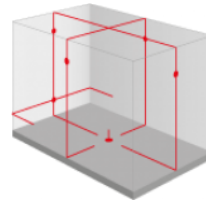

MULTICROSS 5 SD ROOD

Kruislijnlaser met 1 rode horizontale lijn en 4 verticale lijnen (= schietlood boven en onder + 4 hoeken van 90°). Elke lijn heeft 1 laserpuntje voor een betere zichtbaarheid, zelfs in een omgeving met veel licht of buiten. Pendelnivellering met 1,5mm/10m nauwkeurigheid en bereik van 50m met ontvanger (optie). Fijnregeling draait laser precies rond schietlood. Netstroomadapter zorgt voor onbeperkte autonomie.