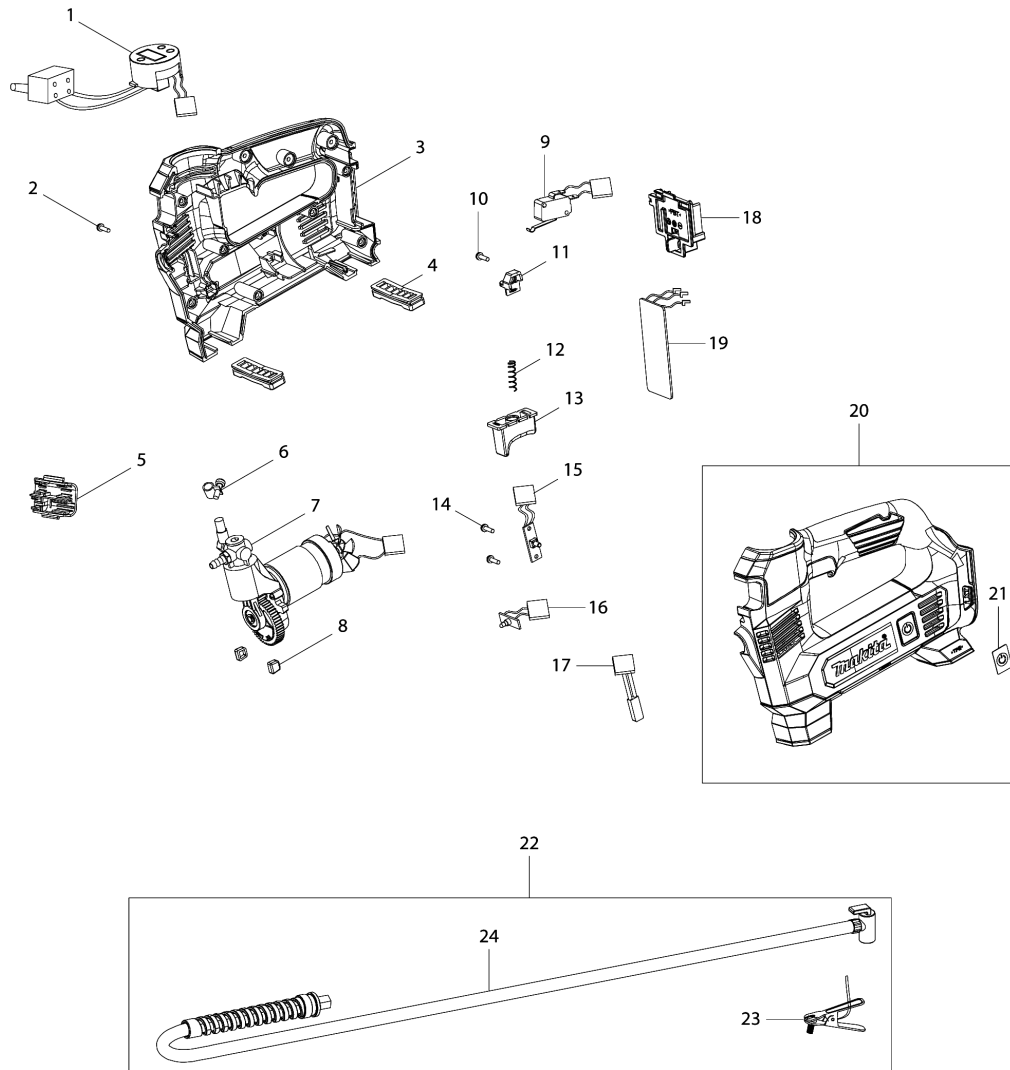

Model No.DMP180 CORDLESS INFLATOR

Model No.DMP180 CORDLESS INFLATOR

Artikel	Onderdelenummer	Omschrijving	I/C	Aantal	New/Old	Optie 1	Optie 2	Notitie
001	TE00000421	DIGITAL DISPLAY		1				
002	TE00000204	SCREW 3X14		10				
003	TE00000420	HOUSING ASSEMBLY		1				
D10		INC. 20,21						
004	TE00000338	MAT		2				
005	TE00000422	FIXED BRACKET		1				
006	TE00000352	CLAMP		1				
007	TE00000425	MOTOR ASSEMBLY		1				
008	TE00000339	RUBBER(CYLINDER)		2				
009	TE00000329	SWITCH		1				
010	TE00000327	SCREW 3*10		1				
011	TE00000328	TRIGGER SPRING-FIXED BLOCK		1				
012	TE00000330	SPRING		1				
013	TE00000331	SWITCH TRIGGER		1				
014	TE00000327	SCREW 3*10		2				
015	TE00000341	POWER ON/OFF		1				
016	TE00000342	LED PCB		1				
017	TE00000343	TERMINAL PROTECTOR		1				
018	TE00000424	BATTERY TERMINAL		1				
019	TE00000423	PCB		1				
020	TE00000420	HOUSING ASSEMBLY		1				
D10		INC. 3,21						
021	TE00000426	SWITCH LABEL		1				
022	TE00000345	AIR PIPE ASSEMBLY		1				
D10		INC. 23						
023	TE00000346	BRITISH ADAPTER		1				
A01	TE00000333	SWIM RING ADAPTER		1				
A02	TE00000335	BALL ADAPTER		1				
A03	TE00000334	FRENCH ADAPTER		1				

Please order the parts with part number.

Print Date 13/12/2019