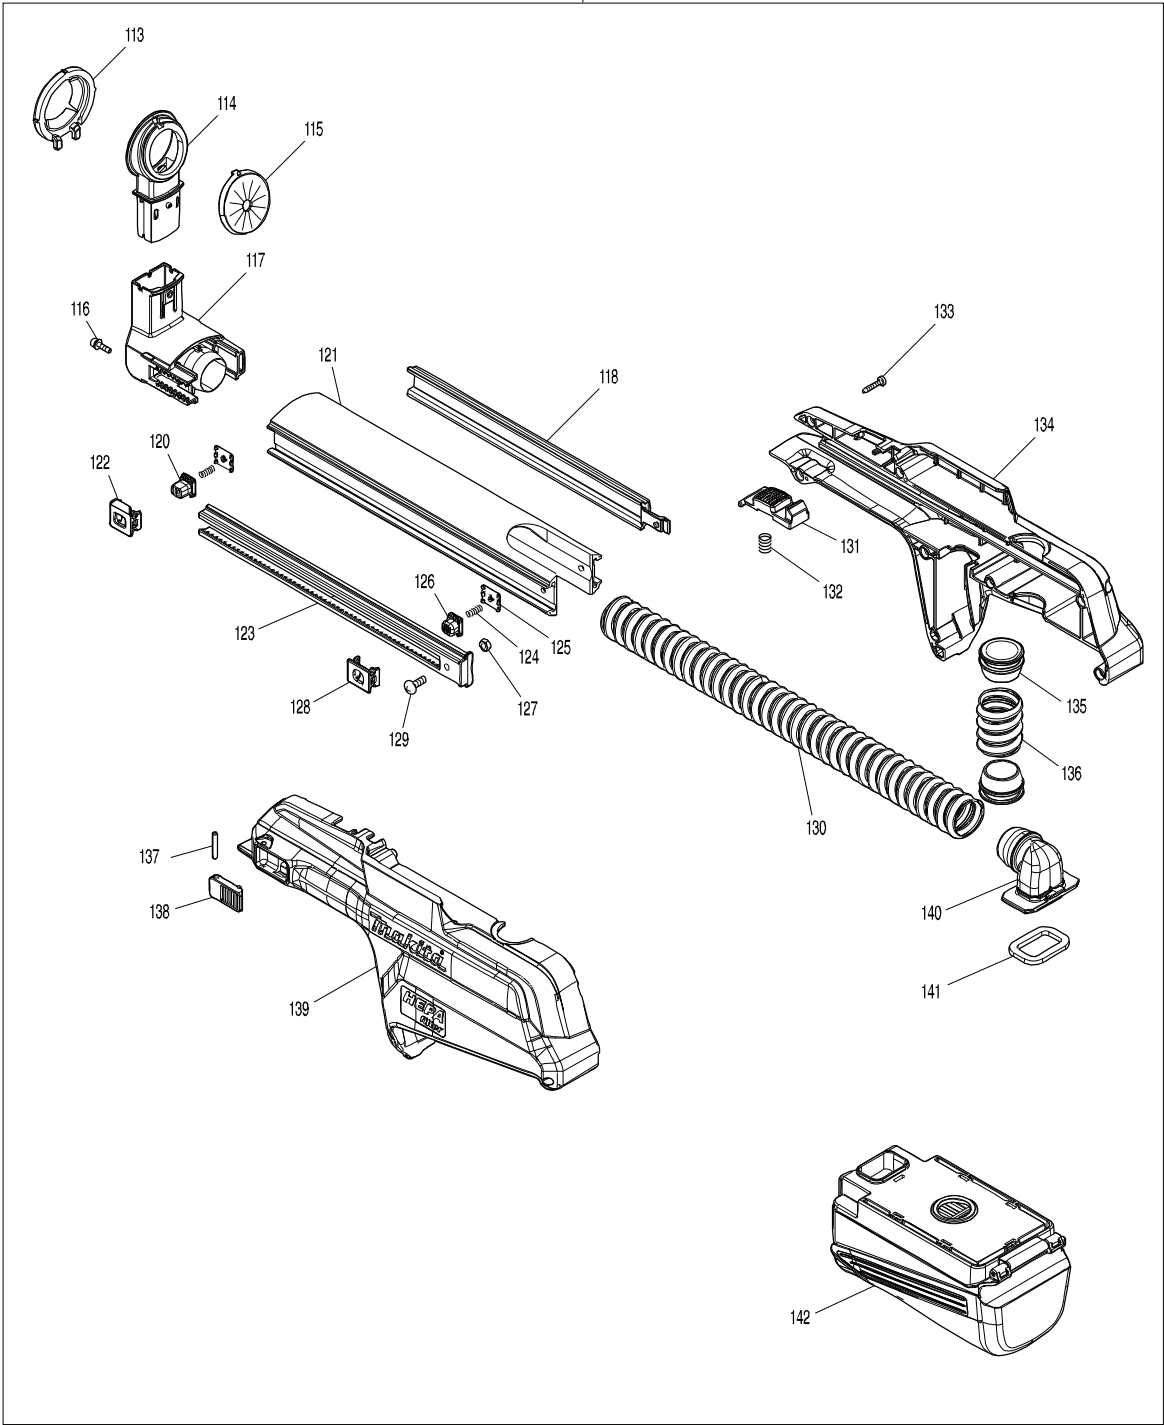

112

Artikel	Onderdelennummer	Omschrijving	I/C	Aantal	N/O	Optie 1	Optie 2	Notitie
001	194080-7	SNELWISSELKOP SDS+ HR2450FT A		1				
	D10	INC. 2-18						
002	286263-4	RUBBER STOFKAP 35 HR2440/50		1				
003	233940-9	BORGRING 19 HR2440/50 A		1				
004	418217-5	BEITELBLOKKEERKAP HR2450FT		1				
005	345333-9	AANSLAG HR2450T		1				
006	216022-2	STALEN KOGEL 7.0 HR2400		1				
007	345187-4	GELEIDERING HR2440/50		1				
008	233916-6	DRUKVEER 21-29 HR2440/50		1				
009	267279-8	SLUITRING 21 BHR261		1				
010	324355-2	BOORHOUDER HR2450FT P		1				
011	231669-1	TORSIEVEER 31 HR2450FT		1				
012	216013-3	STALEN KOGEL 6		2				
013	345334-7	VERWISSELRING HR2450FT		1				
014	418218-3	BLOKKEERKAP HR2450FT		1				
015	216018-3	STALEN KOGEL 5.0		1				
016	345335-5	BLADVEER HR2450FT		1				
017	267270-6	SLUITRING 24 HR2450FT		1				
018	233924-7	BORGRING 21 HR2450FT		1				
019	266745-2	MOERBOUT M8X90MM		1				
020	453129-5	HANDGREEPBEUGEL BHR242		1				
021	158057-6	HANDGREEP HR2230 RUBBER A		1				
	C10	931402-8	MOER M8 ZWT	1				
022	457709-9	LOCK BUTTON		1	*			
022-1	161656-5	CHANGE LEVER COMPLETE	X	1				
023	234264-6	DRUKVEER 3 HR1830F A		1				
024	213278-8	O-RING 17 HR2440/50		1				
025	161656-5	CHANGE LEVER COMPLETE		1	*			
025-1	457709-9	LOCK BUTTON	X	1				
026	144615-4	GEAR HOUSING COMPLETE		1				
	C10	213636-8	KEERRING (OLIE) 25 HR2460	1				
027	331890-3	BUS HR2300		1				
028	211294-4	KOGELLAGER 6806LLU		1				
029	210028-2	KOGELLAGER 606ZZ BSS610 P		1				
030	140266-1	BEITELHOUDER HR2601FT		1				
	C10	213344-1	KEERRING 9 HR2811 A	1				
031	216019-1	STALEN KOGEL 3		4				
032	332139-4	DRIVING FLANGE		1				
033	227360-7	SPUR GEAR 51		1				
034	234148-8	DRUKVEER 31MM HR2300		1				
035	267153-0	SLUITRING 30 HR2300		1				
036	257932-4	BORGRING SPIRO30 HR2300		1				
037	267153-0	SLUITRING 30 HR2300		1				
038	325783-4	BUS 9B HR2601		1				
039	325791-5	SLAGSTUK "B" HR2611FT		1				
040	325792-3	REJET 10 HR2601		1				
041	234149-6	DRUKVEER 20 HR2601		1				
042	325793-1	O-RING HUIS "B" HR2601		1