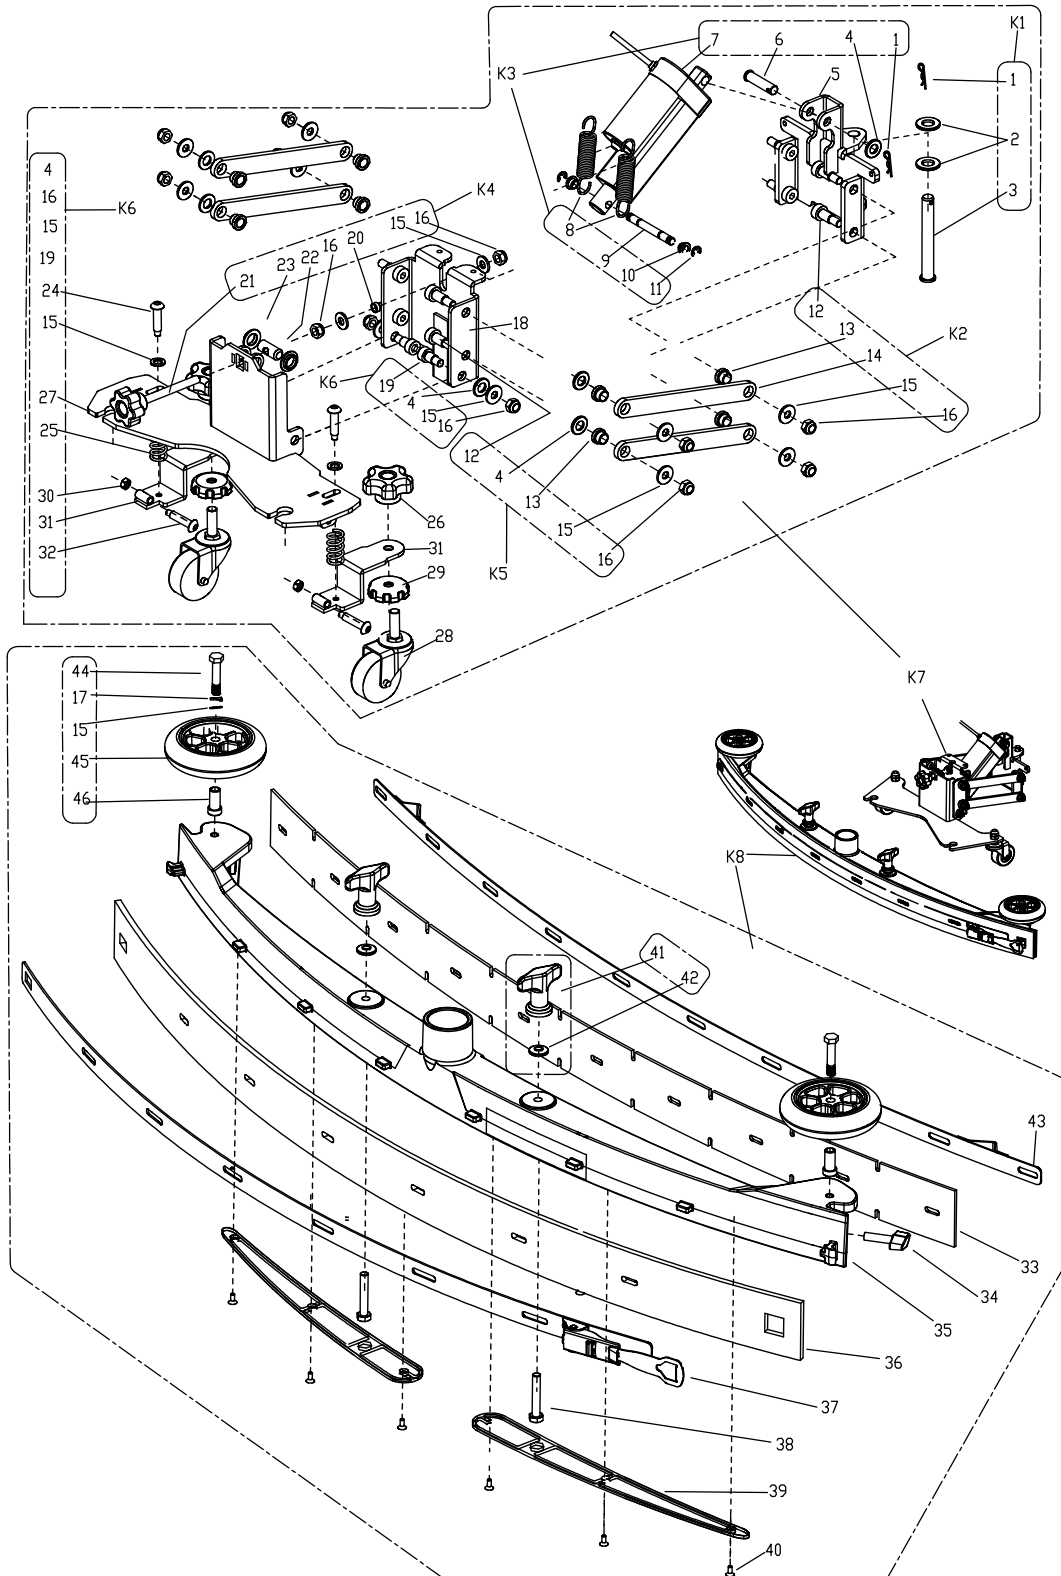

## BRUSH ASSEMBLY

AS1050R

2020.10.26

2020.11.27

Pos.	Artikelnummer	Hoeveelheid	Omschrijving	Notes
K2	VR41202	1	TUBE F BRUSH KIT	
K3	VR41203	1	CLAMP CLICK-ON BRUSH RIGHT KIT	
K4	VR41204	1	CLAMP CLICK-ON BRUSH LEFT KIT	
K5	VR41212	1	SIDE SKIRT ASSY RIGHT NR KIT	
K6	VR41208	1	SIDE SKIRT ASSY LEFT NR KIT	
K7	VR41271	1	REAR SKIRT MOUNTING KIT	
K8	VR41225	1	BRUSH PLATE LEFT KIT	
K9	VR41214	1	BRUSH PLATE RIGHT KIT	
K10	VF82056	2	BRUSH 510MM 20IN MEDIUM	
	VR41275	2	BRUSH 510MM 20IN 180GRIT HARD	
	VF82056C	2	SOFT POLY SCRUB BRUSH 20 INCH	
K11	VF82057	2	Padhouder 20"	
K12	VS10131	2	RETAINER PAD KIT	
K13	VR41272	1	FRONT SKIRT RIGHT MOUNTING KIT	
K14	VR41273	1	FRONT SKIRT LEFT MOUNTING KIT	