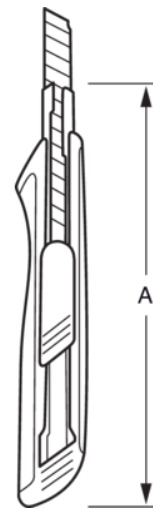

KB09-01

Afbreekmessen, kunststof greep, 9 mm

PRODUCTGEGEVENS

- Comfortabel in het gebruik met thermoplastische rubber greep
- Schuifknop voor gemakkelijke werking
- Praktische opslag voor de bladen in de achterkant van het hoofddeel
- Rijke koolstofstalen bladen voor maximale scherpste met prestaties die een lange levensduur hebben
- Retailverpakking

PRODUCTKENMERKEN

Product	A	g
KB09-01	140 mm	26 g

Follow the Fish!