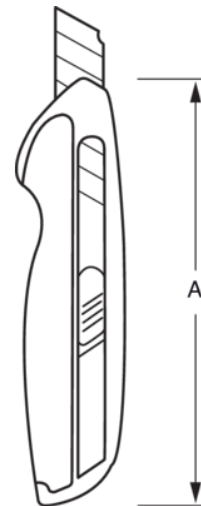

**KB18-01**

**Afbreekmessen, kunststof greep,  
18 mm**

## PRODUCTGEGEVENS

- Comfortabel in het gebruik met thermoplastische rubber greep
- Schuifknop voor gemakkelijke werking
- Praktische opslag voor de bladen in de achterkant van het hoofddeel
- Rijke koolstofstalen bladen voor maximale scherpste met prestaties die een lange levensduur hebben
- Gesloten voorkant van het hoofddeel van het mes vereenvoudigt het afbreken
- Retailverpakking

## PRODUCTKENMERKEN

Product	<b>A</b>	<b>g</b>
<b>KB18-01</b>	160 mm	80 g

**Follow the Fish!**