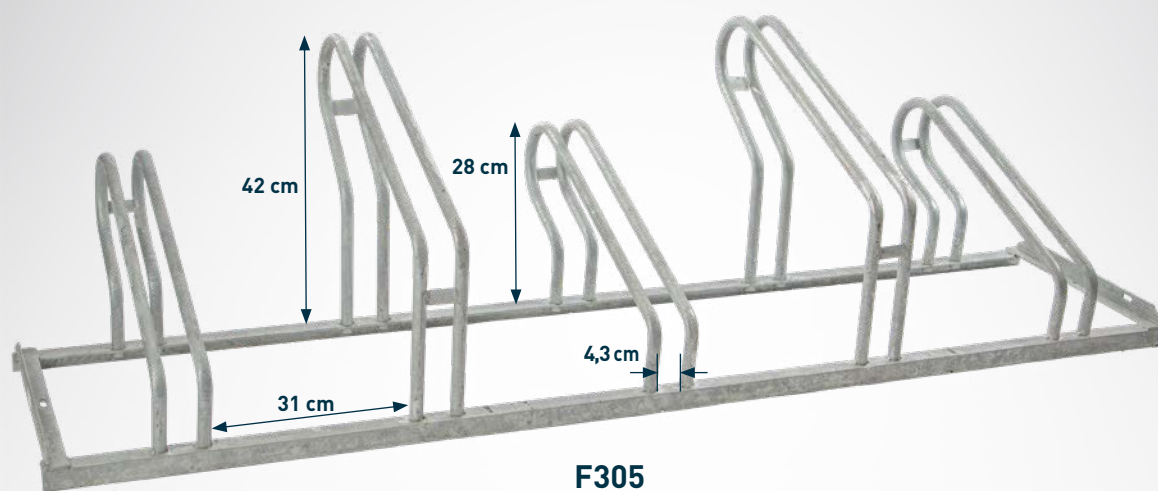

Fietsenrek extra zwaar Râtelier à vélos extra solide

REF.					
F303	3	51 cm	120 cm	56 cm	12,1 kg
F304	4	51 cm	160 cm	56 cm	17,6 kg
F305	5	51 cm	200 cm	56 cm	21,5 kg