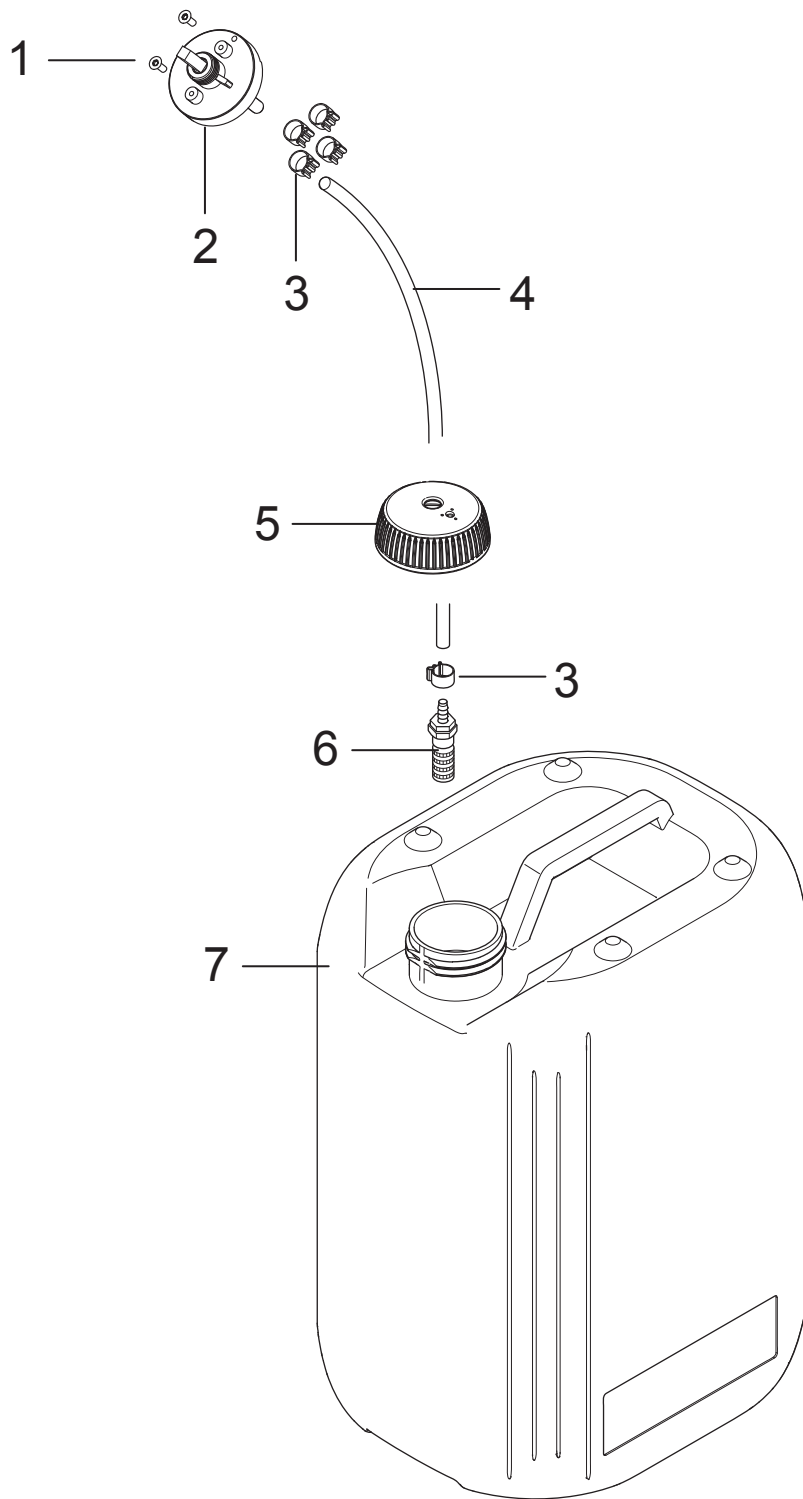

Part Notes:

- [1] - NO LONGER AVAILABLE
 [2] - TSB-PPW-2017-011 Stainless Steel heat exchangers new stay material and new spare part numbers

Pos.	Artikelnummer	Hoeveelheid	Omschrijving	Notes
1	45646	1	COVER	
2	107143040	1	LEVELSENSOR BRACKET FOR ANTISCALE	
3	101118214	1	FLOAT SWITCH KIT	
4	107143041	1	ANTISCALE TANK CPL.	
5	31001036	1	O-RING 6X2 NBR 70SH	
6	107143037	1	DOSING VALVE RPE 24VAC	
7	107143036	1	HOSE FITTING D6X1/8 PA	
8	107318222	1	PUSH-ON KNOB 11MM/6MMD/WH	
9	107143042	1	LABEL FOR ANTISCALE	
10	101117730	1	PCB for Potentiometer	
11	107143038	1	Kabel Voor Adjustment Anti Scale	
12	107142593	1	Borgring clip	[1]

Part Notes:

- [1] - TSB-PPW-2016-017 Locking ring for oil level switch falling off

Pos.	Artikelnummer	Hoeveelheid	Omschrijving	Notes
1	1814730	2	Moer M4	
2	301001000	1	Doseerventiel	
3	301001133	8	Slangklem 10/7	
4	106408243	1	Doorzichte slang 1/4-5 m	
5	107141664	2	Top voor zeep tank	
6	107145440	2	Strainer Klepkit cpl.	
7	80518	1	CANISTER 10 L	