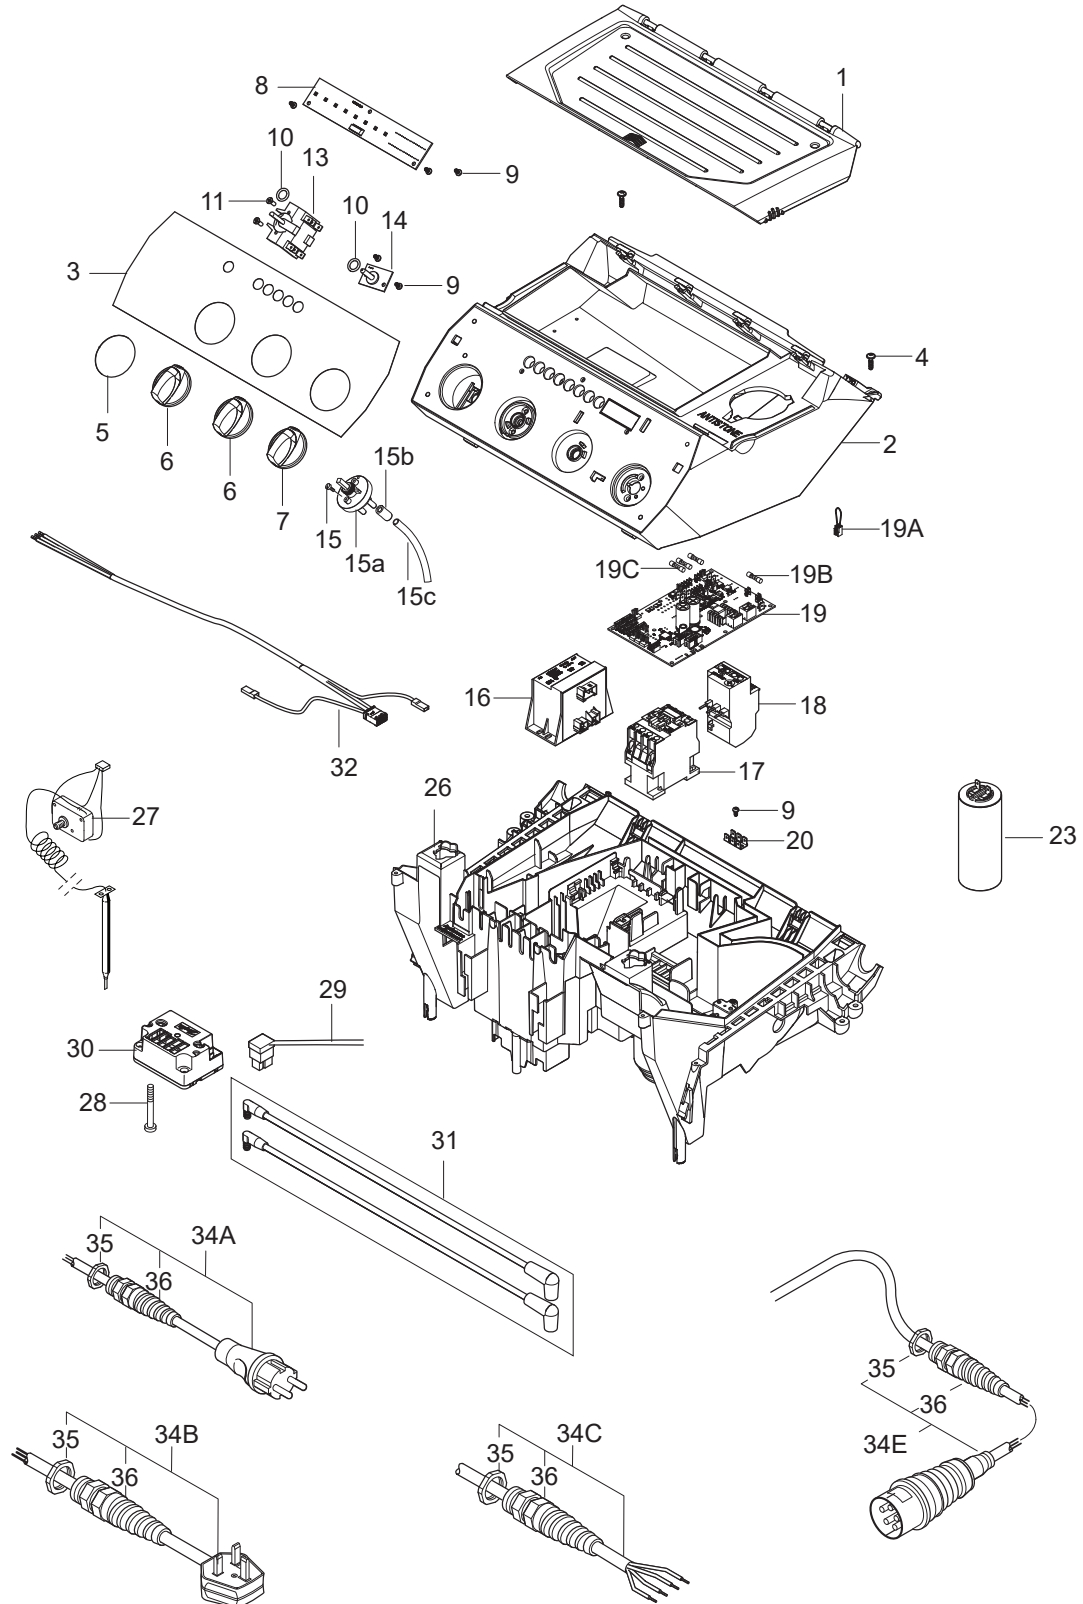

Pos.	Artikelnummer	Hoeveelheid	Omschrijving	Notes
1	107143046	1	TOOL BOX LID	
2	107143045	1	E-BOX TOP	
3	107143180	1	LABEL CONTR.PANEL LOW SPEC W/STEAM NIL	
4	107141838	2	SCREW K50X18 WN1451 BLACK TORX20	
5	107143050	1	COVER FOR E-BOX (MANO-HOLE)	
6	909100204	2	Draaiknop	
7	909100214	1	Draaiknop	
8	107143044	1	PCBA UI LED	
9	909100046	5	Schroef 4 x 8	
10	9868	2	O-Ring 10X2,5	
11	18274	2	Schroef M4 X 12 DIN 963	
13	28877	1	Schakelaar (SC)	
14	101117730	1	PCB for Potentiometer	
15	1814730	2	Moer M4	
15a	301001000	1	Doseerventiel	
15b	301001906	1	Sluiting	
15c	106408243	1	Doorzichte slang 1/4-5 m	
16	107143051	1	POWER TRANSFORMER 230/400V 2X24V	
16	107143064	1	POWER TRANSFORMER 220-240V/440-460V	[1]
17	103822306	1	contactor cjx2-D18-B7-24V	
17	103822313	1	CONTACTOR 12-25A 50/60HZ	[1]
18	103822327	1	RELAIS THERMIQUE 12 18AMP	
19	107143151	1	PCBA MH	[2]
19A	101221031	1	JUMPER F. SERVICE TIME RESET	
19B	31001190	1	FUSE 6.3A 5x20 MM 250V	
19C	15846	1	Fuse T 2.5 A	
20	107307326	1	EARTH CONNECTOR 6 PIN	
23	301002320	1	Condensator 700 AF	
26	107143062	1	E-BOX BOTTOM	
27	101117723	1	EXH LIMIT SWITCH	
28	909100149	2	Schroef K50X50 T25 WN1453	
29	107143098	1	Primary Kabel Voor ontstekings spoel	
30	101117759	1	Ignition transf. 220-240-50-60-Danfoss	[3]
31	101118220	1	2 X IGNITION CORDS KIT	
32	107143056	1	Kabel Voor Vermogen Trafo Prim 230V	
32	107143063	1	Kabel Vermogen Transformer Prim 400 V	
32	107143072	1	Kabel F. Vermogen Transformer 230/400	
34A	101117809	1	POWER C.H07RN 3G1.5 CEE7 GDN 6.3X0.8 KIT	[4]
34B	101117812	1	POWER C.H07RN 3G1.5 BS13 GDN 6.3X0.8 KIT	[5]
34C	101118182	1	POWER CORD H07RN 4G2.5X6M GND 6.3X0.8 NO	[6]
34E	101118222	1	POWER CORD H07RN 4G1,5 CEE5	[7]
35	909100019	1	Moer verzinkt M20x1,5	
36	909100043	1	Kabelschroeven W. Antibuc.	

Part Notes:

- [1] - 230-400/3/50 NO, 220-440/3/60 EXPT
- [2] - TSB-PPW-2018-014 MH models Software update
- [3] - TSB-PPW-2018-004 Boiler cannot start - no ignition
  FR TSB-PPW-2018-004 Le bruleur ne démarre plus
  DE TSB-PPW-2018-004 Brenner startet nicht - keine Zündung
- [4] - EU 1 phase.
- [5] - UK 1 phase.
- [6] - EXP+NO+EU
- [7] - 230-400/3/50-60 (Star - Delta)