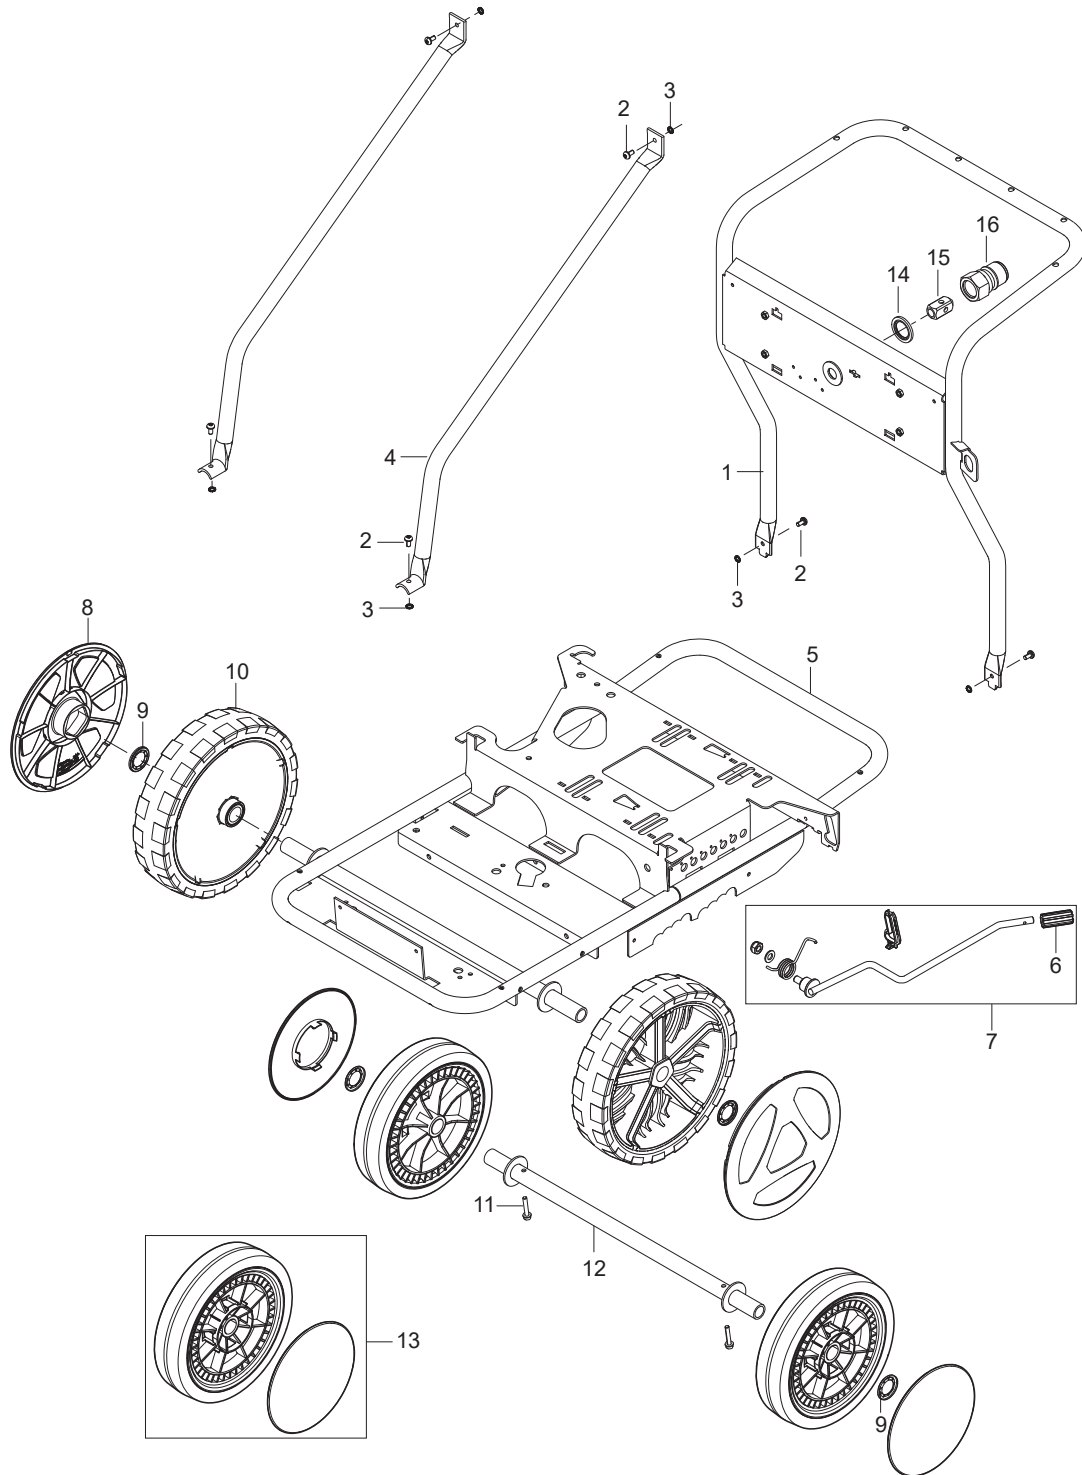

PARTS LIST

2020.07.03

TABLE OF CONTENTS

Cabinet.....	1
Chassis.....	3
Water inlet_PA.....	5
Cables and wires.....	7
Electric box.....	9
Fuel tank.....	11
Hose reel.....	13
Motor with el-box 3ph.....	15
Motor with el-box Star - Delta.....	17
Pump without easy start and without injector.....	19
Water break tank.....	22
Flow control PA.....	24
Fan.....	26
Burner unit.....	28
Boiler b2.....	30
Anti-scale.....	32
1x detergent.....	34

Pos.	Artikelnummer	Hoeveelheid	Omschrijving	Notes
1	31001031	1	FRAME HANDLE	
2	107143018	6	SCREW M6X16	
3	107143146	6	WASHER SERRATED M6	
4	31001032	2	HANDLE STIFFENER SHORT	
5	31001033	1	FRAME SHORT	
6	107143028	1	BRAKE KNOB	
7	101118180	1	BRAKE ARM SHORT KIT	
8	107145780	2	WHEEL CAP FOR WHEEL Ø300X65 - NILFISK	
9	46363	4	Klemring	
10	107145637	2	WHEEL D300X65	
11	107143027	2	SCREW M6X35 SW10 DIN7500D FZB	
12	31001034	1	WHEEL AXLE REAR	
13	107143304	2	WHEEL D250 HEAVY LOAD W/CAP	
14	1801075	1	Dichtingsring 3/8 inch	
15	107143066	1	PISTON	
16	1600493	1	Snelkoppeling mannelijk 3/8 inch	

Pos.	Artikelnummer	Hoeveelheid	Omschrijving	Notes
1	107143085	2	LOCK PIN	
2	1800341	1	MOER 3/4 INCH RG	
3	107141667	1	Sluitring	
4	101117926	1	Filter	
5	107143086	1	Inlaatkoppeling voor water	
6	107143088	2	O-RING 18.72X2.62	
7	107143089	1	Water inlaatkoppeling voor PA	
8	11654	1	Slangklemmen D-11,5	
9	8298	1	Slangklem 16-27	
10	107143031	1	FUELFLEX HOSE D28/D20 10BAR/20°	
11	106408243	1	Doorzichtige slang 1/4-5 m	