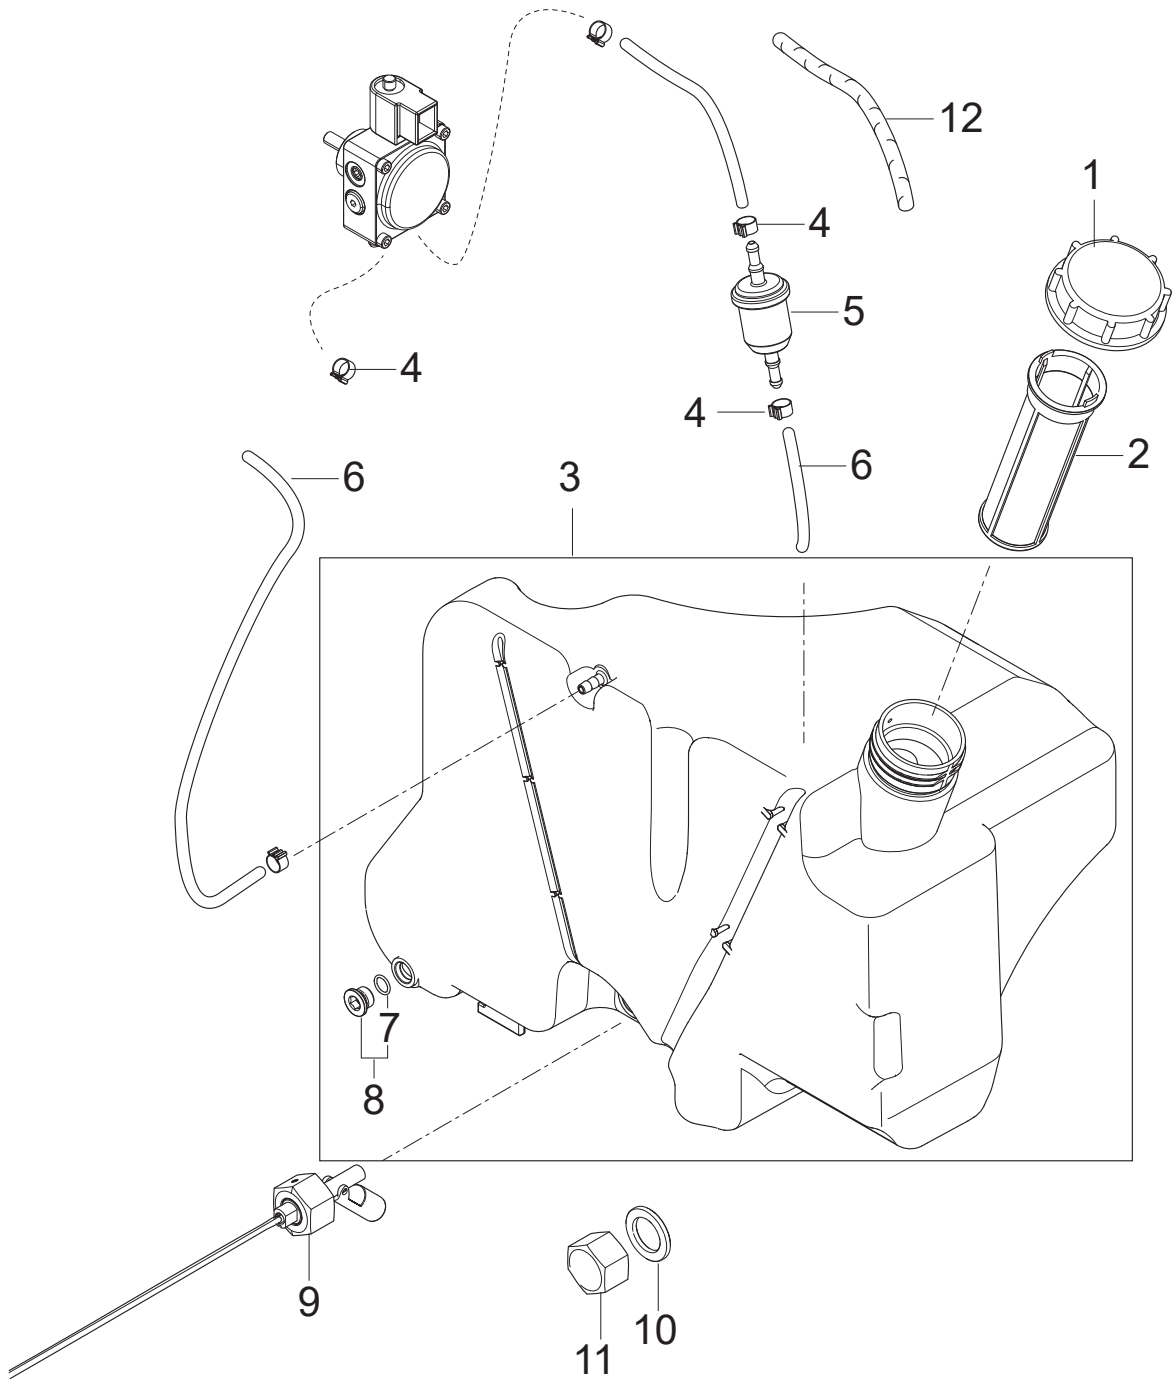

Pos.	Artikelnummer	Hoeveelheid	Omschrijving	Notes
1	107143034	1	FUEL TANK LID - RED	
2	1604222	1	Zeef	
3	107143035	1	FUEL TANK 15L	
4	301001133	6	Slangklem 10/7	
5	301002926	1	Filter	
6	106408244	1	HOSE D6X2.5 - 5 METERS	
7	3000072	1	O-Ring 10,1x1,6 nitril 7 0 sh	
8	6180906	1	Plug met o-ring	
9	107143033	1	LEVEL SENSOR FUEL TANK	
10	3001237	1	Pakking +24,5x16x3	[1]
11	107143113	1	OBTURATEUR SONDE 3/4 POUR MH3 4 FAL	[1]
12	107143164	1	BEND PROTECTOR	[2]

Part Notes:

- [1] - MH3/FAL
- [2] - DE TSB-PPW-2017-006 MH 3, 4, 5, 6, 7 Kraftstoffschlauch kann durch zu st...
  TSB-PPW-2017-006 MH 3, 4, 5, 6, 7 Fuel hose can bend and block for fuel