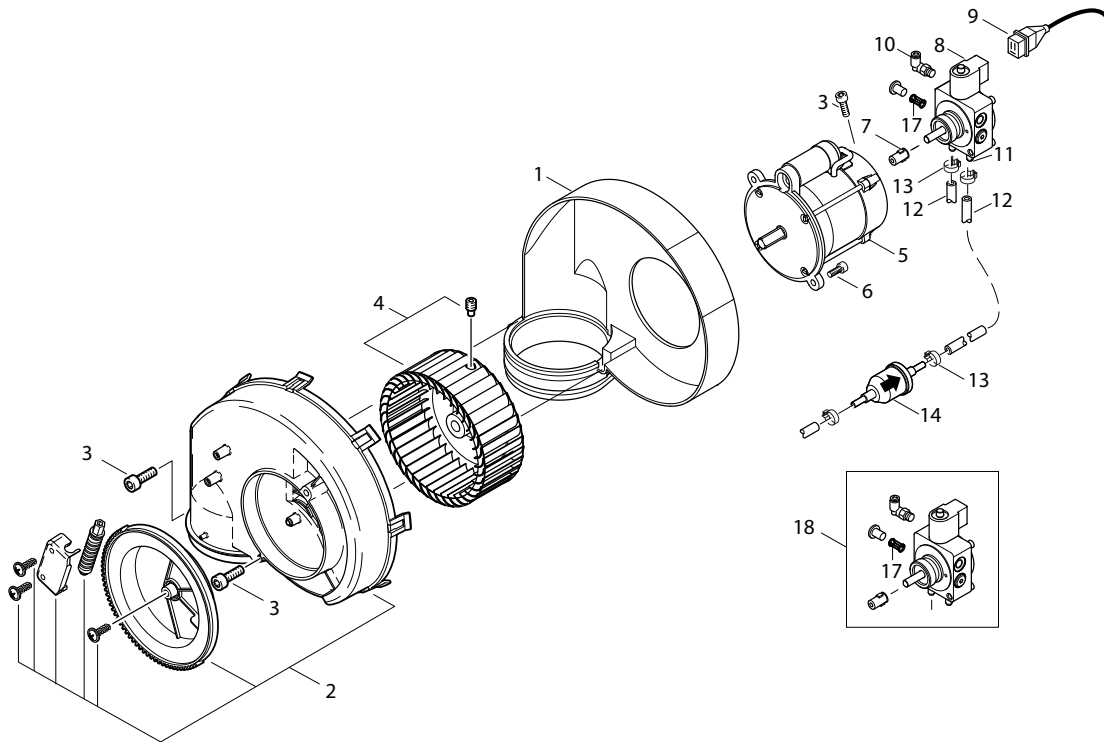

Pos.	Artikelnummer	Hoeveelheid	Omschrijving	Notes
1	301000495	1	Housing	
2	301000852	1	Ventilatorkap brander Solar	
3	32535	3	Bout M5 x 16	
4	301000889	1	Fan Wiel 160x60	
4	301002126	1	Spanring Ø 18	[1]
5	107143179	1	MOTOR BURNER 350W/110-120V/50/60HZ	[2]
5	107143096	1	MOTOR BURNER - 0.23KW/230V/50HZ/1PH	
5	107143097	1	MOTOR BURNER 390W/200-240V/50/60HZ	[1]
6	4697	2	Kop schroef M6 x 16 IS	
7	101117707	1	Koppeling voor oliepomp BFA 01 L3L	
8	3821089	1	Spoel danfoss	
9	107143095	1	CABLE FOR SOLENOID VALVE 2X0.5	
10	101117706	1	PUSH-IN ANGLE FITTING	
11	101117777	1	HOSE CONNECTIONS FOR OIL PUMP BFA 01 L3	
12	106408244	1	HOSE D6X2.5 - 5 METERS	
13	301001133	2	Slangklem 10/7	
14	301002926	1	Filter	
17	31001081	1	FILTER FOR OIL PUMP	
18	101117673	1	Olie Pomp incl. Fittings	

Part Notes:

1. [1] - JP, EXPT
   [2] - MH 3C