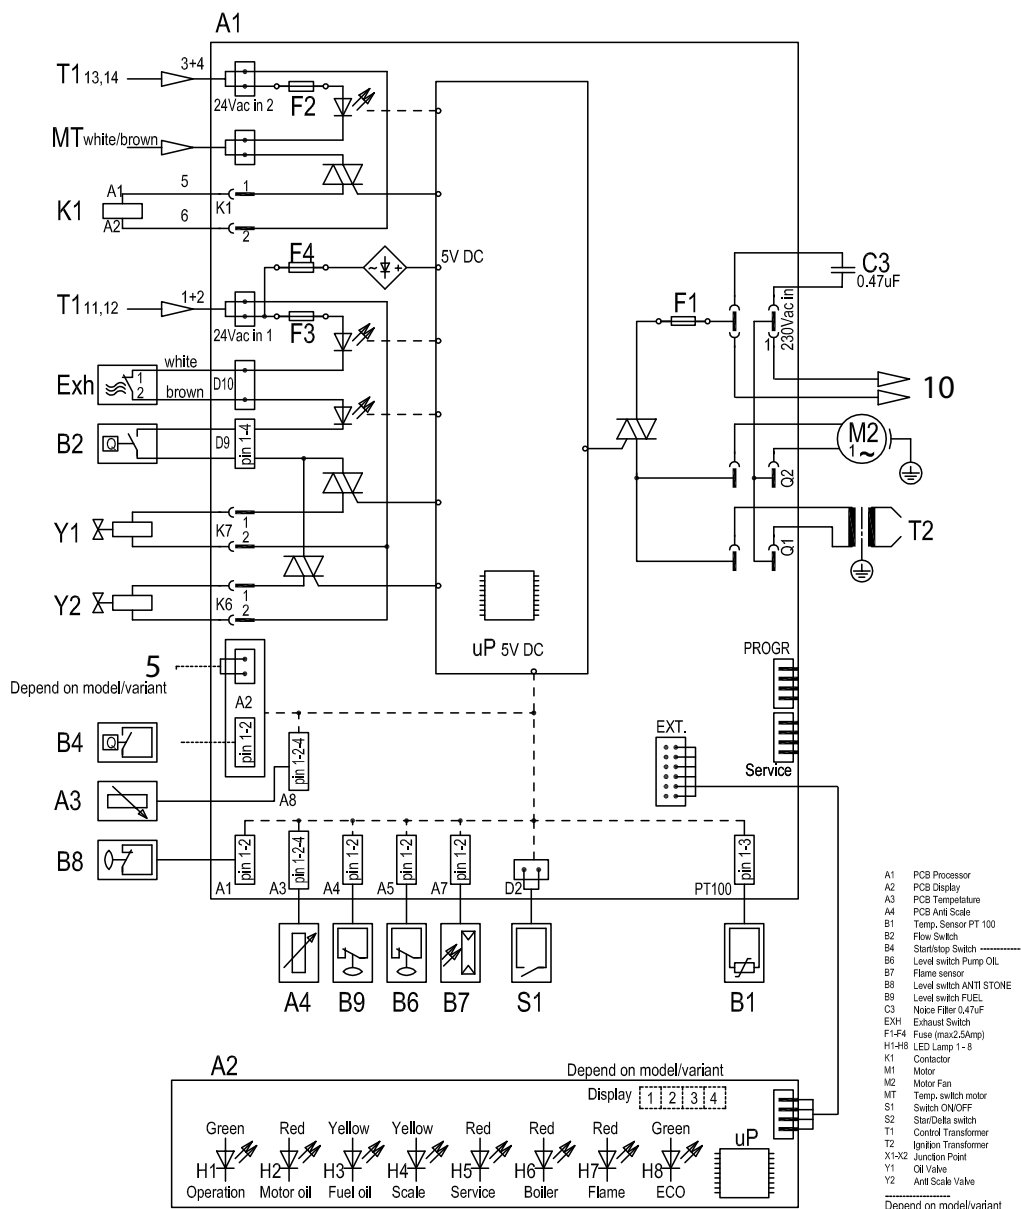

PARTS LIST

2020.07.03

TABLE OF CONTENTS

Cabinet.....	1
Chassis.....	3
Water inlet_PA.....	5
Cables and wires.....	7
Electric box.....	9
Fuel tank.....	11
Hose reel.....	13
Motor with el-box 3ph.....	15
Motor with el-box Star - Delta.....	17
Pump without easy start and without injector.....	19
Water break tank.....	22
Flow control PA.....	24
Fan.....	26
Burner unit.....	28
Boiler b2.....	30
Anti-scale.....	32
1x detergent.....	34

Pos.	Artikelnummer	Hoeveelheid	Omschrijving	Notes
1	31001031	1	FRAME HANDLE	
2	107143018	6	SCREW M6X16	
3	107143146	6	WASHER SERRATED M6	
4	31001032	2	HANDLE STIFFENER SHORT	
5	31001033	1	FRAME SHORT	
6	107143028	1	BRAKE KNOB	
7	101118180	1	BRAKE ARM SHORT KIT	
8	107145780	2	WHEEL CAP FOR WHEEL Ø300X65 - NILFISK	
9	46363	4	Klemring	
10	107145637	2	WHEEL D300X65	
11	107143027	2	SCREW M6X35 SW10 DIN7500D FZB	
12	31001034	1	WHEEL AXLE REAR	
13	107143304	2	WHEEL D250 HEAVY LOAD W/CAP	
14	1801075	1	Dichtingsring 3/8 inch	
15	107143066	1	PISTON	
16	1600493	1	Snelkoppeling mannelijk 3/8 inch	

Pos.	Artikelnummer	Hoeveelheid	Omschrijving	Notes
1	107143085	2	LOCK PIN	
2	1800341	1	MOER 3/4 INCH RG	
3	107141667	1	Sluitring	
4	101117926	1	Filter	
5	107143086	1	Inlaatkoppeling voor water	
6	107143088	2	O-RING 18.72X2.62	
7	107143089	1	Water inlaatkoppeling voor PA	
8	11654	1	Slangklemmen D-11,5	
9	8298	1	Slangklem 16-27	
10	107143031	1	FUELFLEX HOSE D28/D20 10BAR/20°	
11	106408243	1	Doorzichtige slang 1/4-5 m	