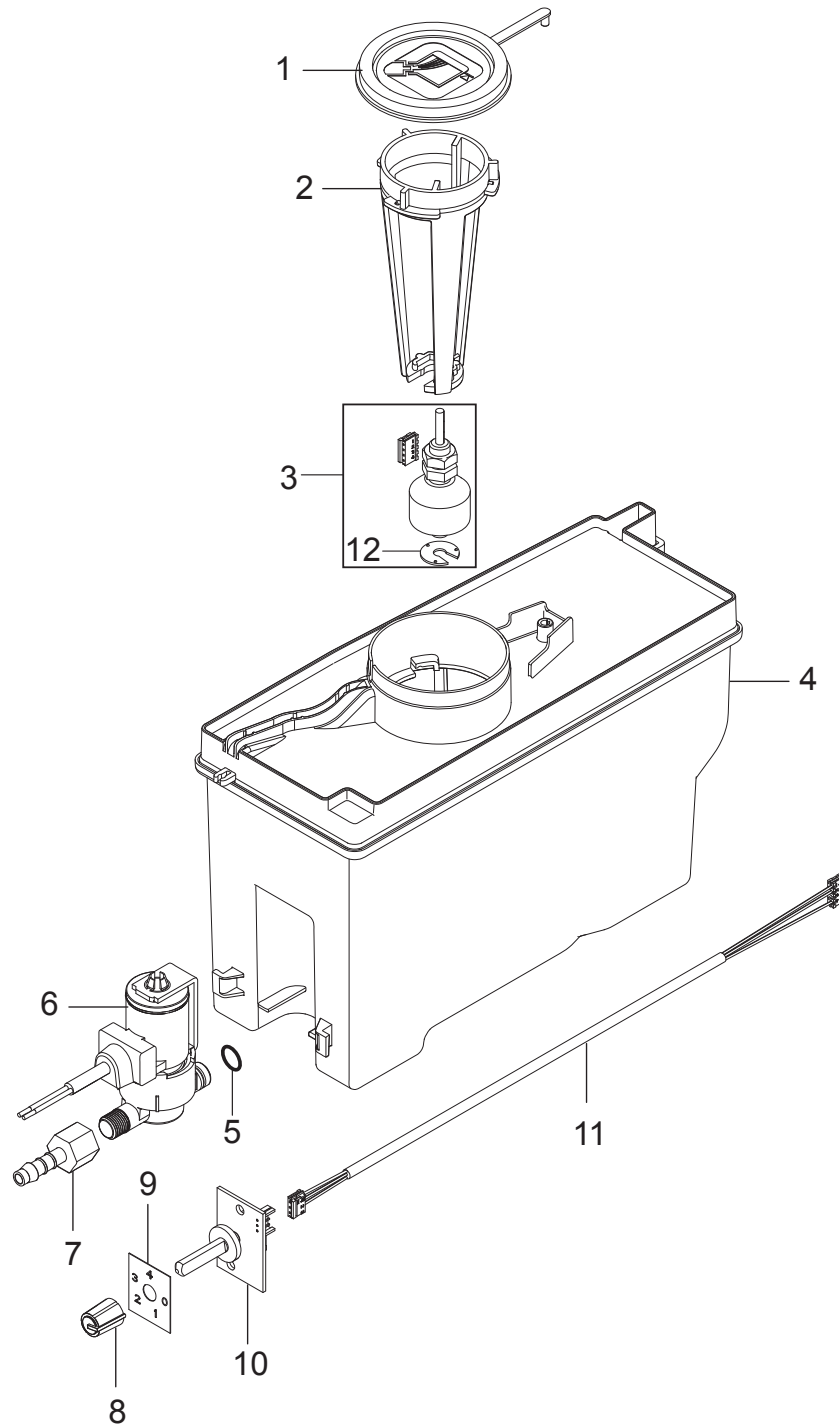

Pos.	Artikelnummer	Hoeveelheid	Omschrijving	Notes
1	45646	1	COVER	
2	107143040	1	LEVELSENSOR BRACKET FOR ANTISCALE	
3	101118214	1	FLOAT SWITCH KIT	
4	107143041	1	ANTISCALE TANK CPL.	
5	31001036	1	O-RING 6X2 NBR 70SH	
6	107143037	1	DOSING VALVE RPE 24VAC	
7	107143036	1	HOSE FITTING D6X1/8 PA	
8	107318222	1	PUSH-ON KNOB 11MM/6MMD/WH	
9	107143042	1	LABEL FOR ANTISCALE	
10	101117730	1	PCB for Potentiometer	
11	107143038	1	Kabel Voor Adjustment Anti Scale	
12	107142593	1	Borgring clip	[1]

Part Notes:

1. [1] - TSB-PPW-2016-017 Locking ring for oil level switch falling off