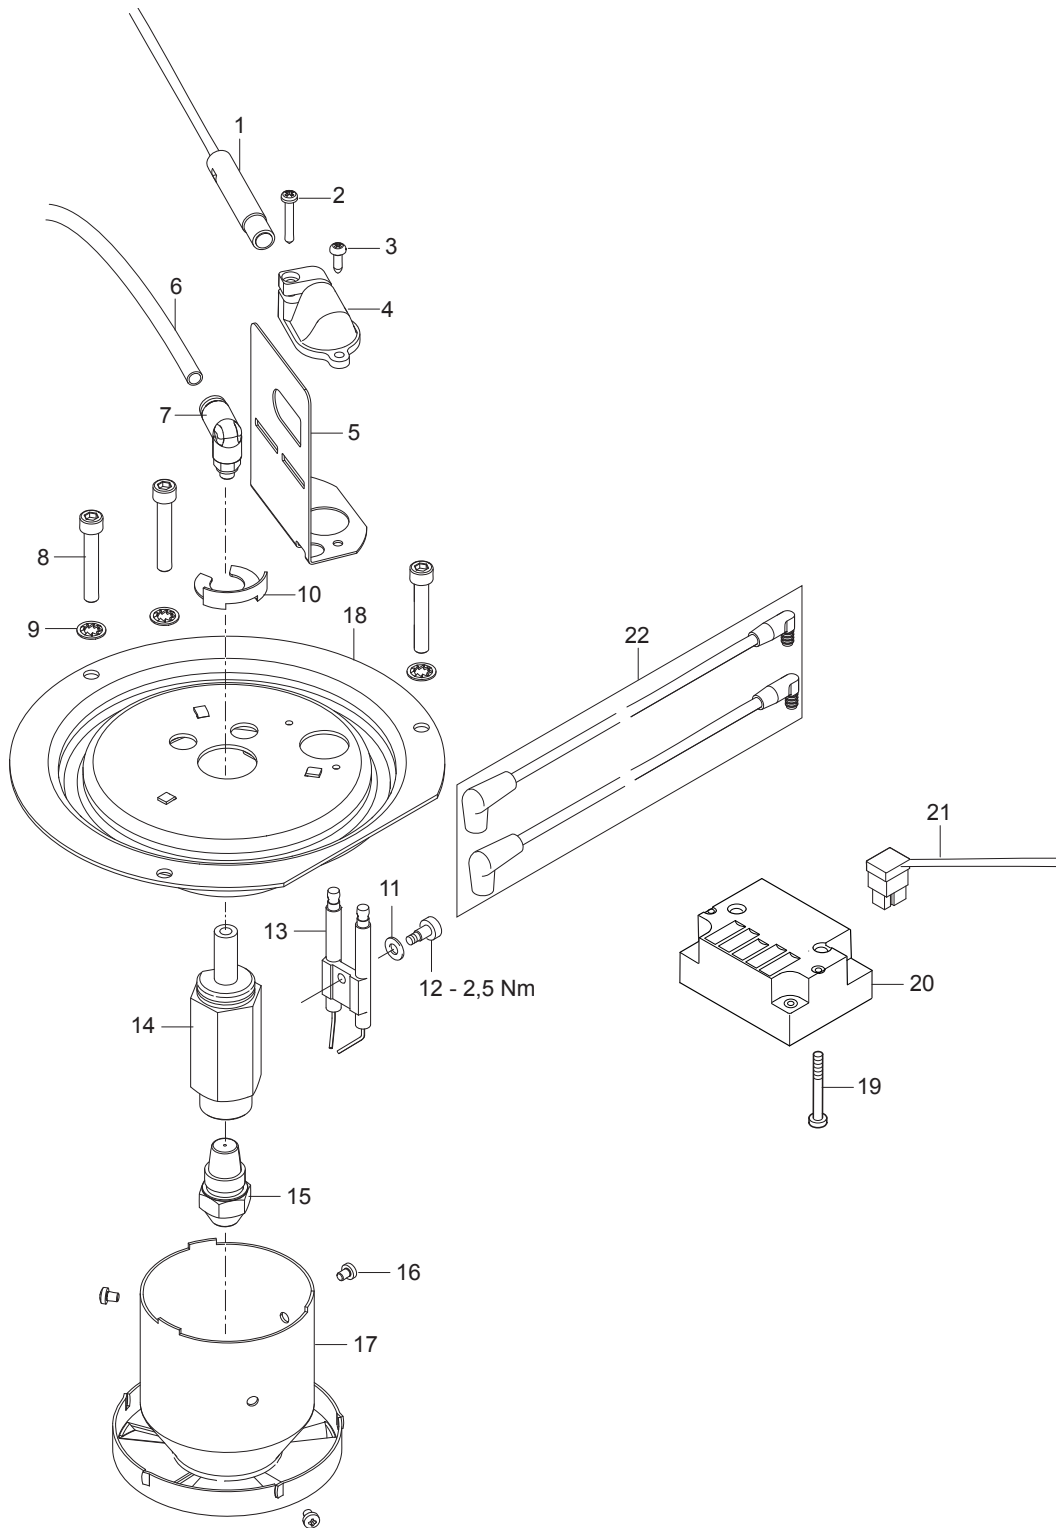

Pos.	Artikelnummer	Hoeveelheid	Omschrijving	Notes
1	107143100	1	Vlam Sensor met Kabel	
2	5606	1	Sheet metal screw	
3	4036	1	Schroef 2.9x9,5	
4	301000934	1	Houder vlamsensor	
5	107143101	1	SHIELD FOR FLAME SENSOR	
6	909100141	1	Brandstofslang 4x1 mm x 1 m	
7	101117913	1	ELLEBOOG 4/M5 AUTOFIX	
8	3873	3	Schroef M5x30	
9	3376	3	O-Ring 5,3	
10	101117876	1	Circlips	
11	909100144	1	Schijf B5 din 137	
12	909100143	1	Schroef M4x4,5	
13	301150009	1	Ignition electrode kit	
14	101117915	1	Brandstofnozzle houder	
15	61659	1	Brandstofnozzle 1,25gal 6 0'	[1]
15	2802712	1	Brandstof nozzle 1,0 1,0 GAL/H 3,72KG/	[2]
15	301002856	1	Brandstofnozzle 0.75 60 graden	[3]
16	51848	3	Schroef LI M3X4 7985 ZN	
17	107143102	1	AIR DISTRIBUTOR CPL.	[1]
17	101117758	1	AIR DISTRIBUTOR	[2]
17	301002848	1	Plaat 80 X 71,3	[3]
17	107145775	1	AIR DISTRIBUTOR Ø 77.5	[4]
18	101117757	1	COVER FOR BOILER COMPLETE	
19	909100149	2	Schroef K50X50 T25 WN1453	
20	101117759	1	Ignition transf. 220-240-50-60-Danfoss	[5]
20	101117959	1	COFI TRH2-30CU VD 120V 50/60HZ	[6]
21	107143098	1	Primary Kabel Voor ontstekings spoel	
22	101118220	1	2 X IGNITION CORDS KIT	

Part Notes:

- [1] - 66kW
- [2] - 51kW
- [3] - 40kW
- [4] - to be used on B2.5 where the location is higher than 1000m above see level
- [5] - TSB-PPW-2018-004 Boiler cannot start - no ignition
  FR TSB-PPW-2018-004 Le bruleur ne démarre plus
  DE TSB-PPW-2018-004 Brenner startet nicht - keine Zündung
- [6] - US