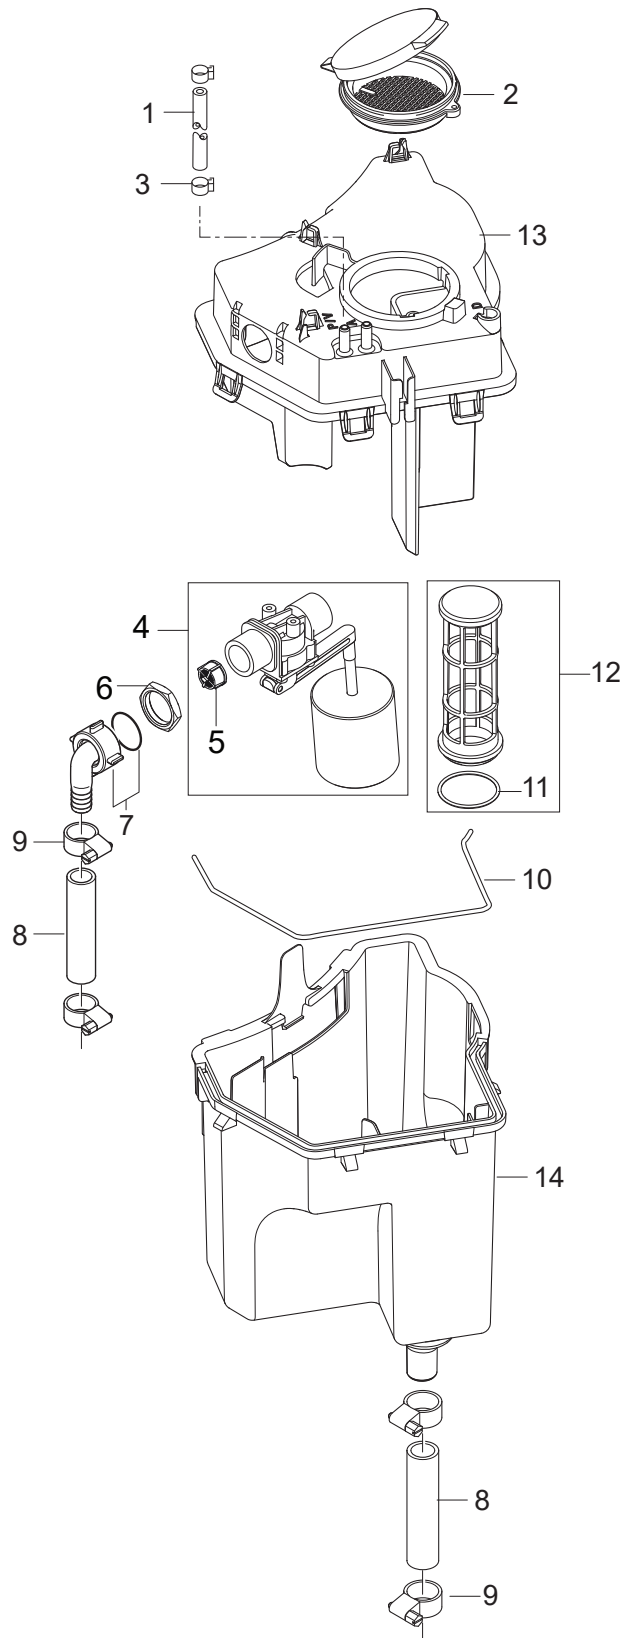

Pos.	Artikelnummer	Hoeveelheid	Omschrijving	Notes
1	106408243	1	Doorzichtige slang 1/4-5 m	
2	301000561	1	Deksel chemietank	
3	301001133	2	Slangklem 10/7	
4	101117784	1	Afsluitklep	
5	34218	1	Vuilfilter	
6	1800341	1	MOER 3/4 INCH RG	
7	107143084	1	HOSE COUPLING 90° 20X3/4 PP W/NUT/GASKET	
8	107143031	1	FUELFLEX HOSE D28/D20 10BAR/20°	
9	8298	4	Slangklem 16-27	
10	101406054	1	Spons Rubber O4 L 1 M	
11	107143032	1	O-RING D30X2 SHORE70 NBR BLACK	
12	106403194	1	FILTER FOR WATER BREAK TANK ACCESSORY	
13	107143060	1	COVER FOR WATER TANK	
14	107143030	1	WATER BREAK TANK