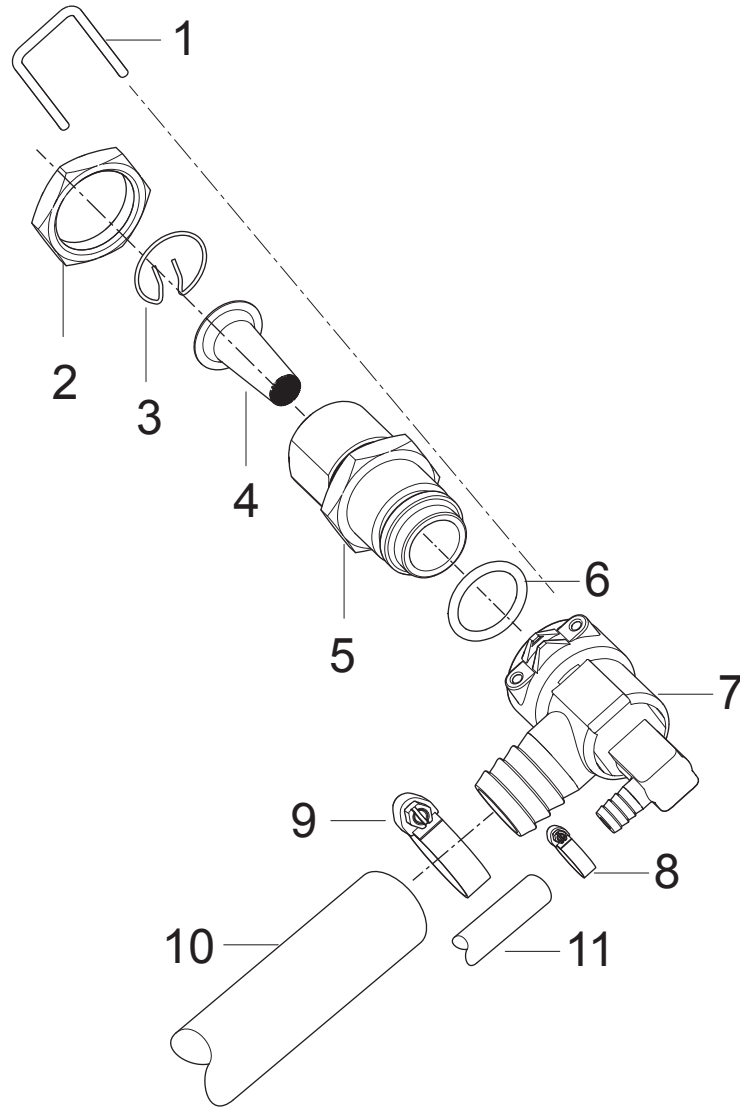

PARTS LIST

2020.07.03

TABLE OF CONTENTS

Cabinet.....	1
Chassis.....	3
Water inlet_PA.....	5
Cables and wires.....	7
Electric box.....	9
Fuel tank.....	11
Hose reel.....	13
Motor with el-box 3ph.....	15
Motor with el-box Star - Delta.....	17
Pump without easy start and without injector.....	19
Water break tank.....	22
Flow control PA.....	24
Fan.....	26
Burner unit.....	28
Boiler b2.....	30
Anti-scale.....	32
1x detergent.....	34

Pos.	Artikelnummer	Hoeveelheid	Omschrijving	Notes
1	31001031	1	FRAME HANDLE	
2	107143018	6	SCREW M6X16	
3	107143146	6	WASHER SERRATED M6	
4	31001032	2	HANDLE STIFFENER SHORT	
5	31001033	1	FRAME SHORT	
6	107143028	1	BRAKE KNOB	
7	101118180	1	BRAKE ARM SHORT KIT	
8	107145780	2	WHEEL CAP FOR WHEEL Ø300X65 - NILFISK	
9	46363	4	Klemring	
10	107145637	2	WHEEL D300X65	
11	107143027	2	SCREW M6X35 SW10 DIN7500D FZB	
12	31001034	1	WHEEL AXLE REAR	
13	107143304	2	WHEEL D250 HEAVY LOAD W/CAP	
14	1801075	1	Dichtingsring 3/8 inch	
15	107143066	1	PISTON	
16	1600493	1	Snelkoppeling mannelijk 3/8 inch	

Pos.	Artikelnummer	Hoeveelheid	Omschrijving	Notes
1	107143085	2	LOCK PIN	
2	1800341	1	MOER 3/4 INCH RG	
3	107141667	1	Sluitring	
4	101117926	1	Filter	
5	107143086	1	Inlaatkoppeling voor water	
6	107143088	2	O-RING 18.72X2.62	
7	107143089	1	Water inlaatkoppeling voor PA	
8	11654	1	Slangklemmen D-11,5	
9	8298	1	Slangklem 16-27	
10	107143031	1	FUELFLEX HOSE D28/D20 10BAR/20°	
11	106408243	1	Doorzichtige slang 1/4-5 m	