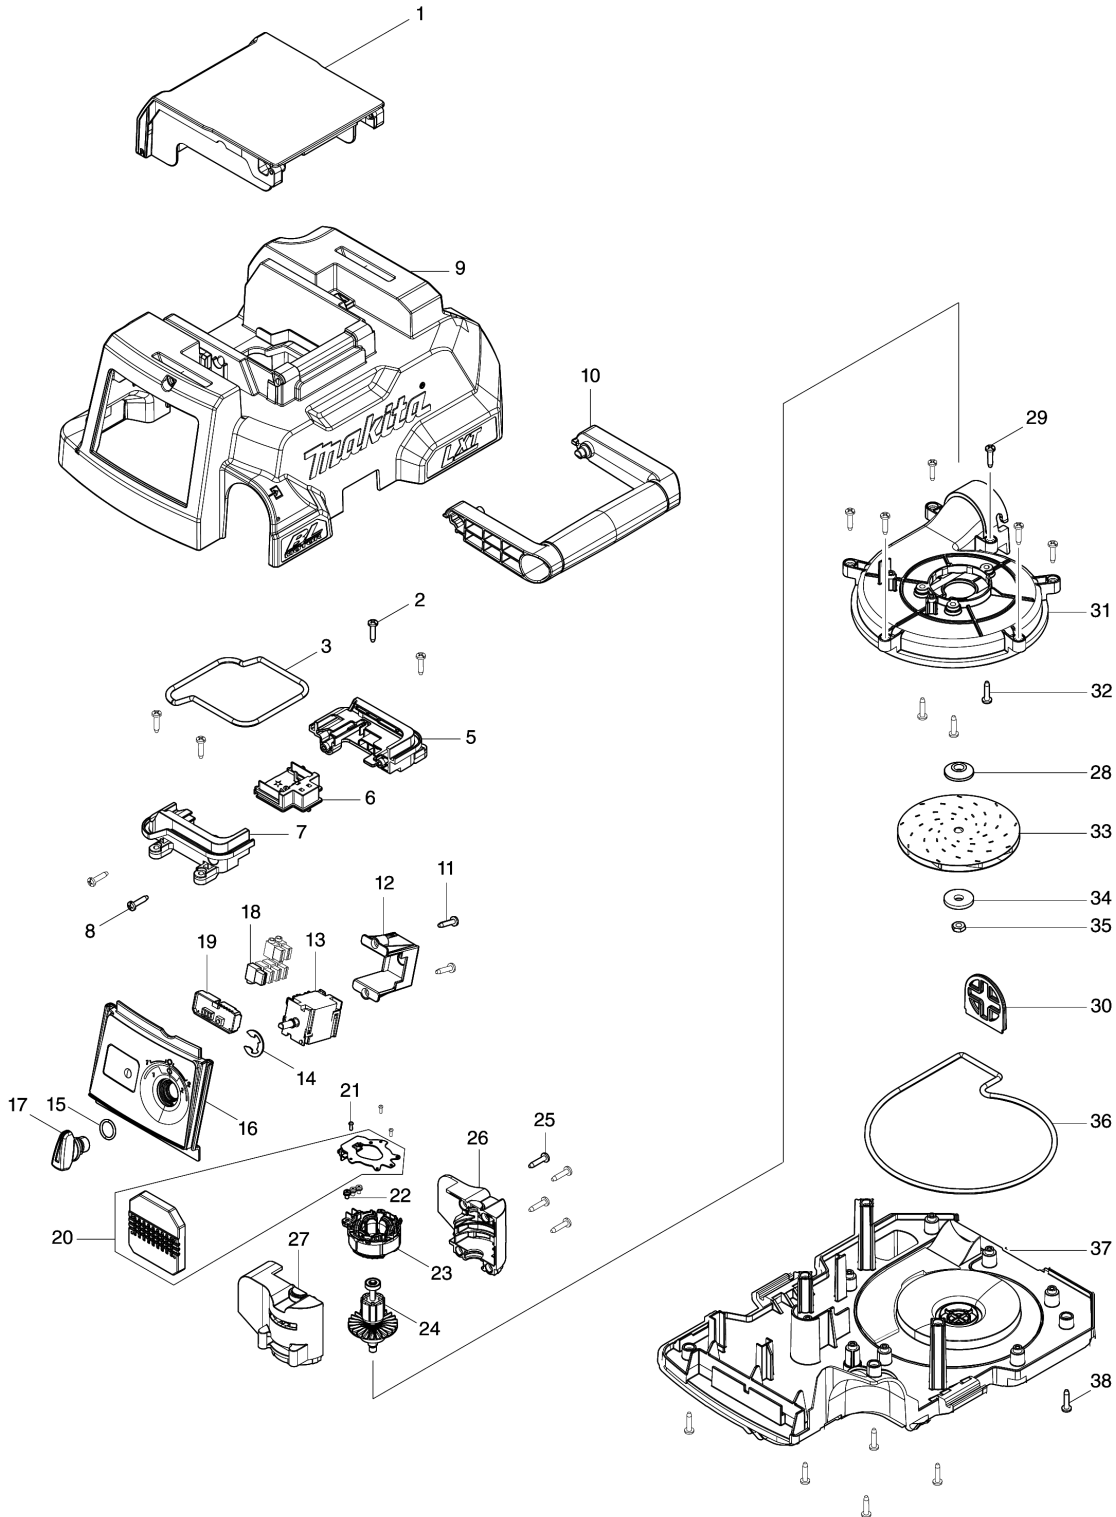

Model No.DVC750L DC PORTABLE VACUUM CLEANER

Model No.DVC750L DC PORTABLE VACUUM CLEANER

Model No.DVC750L DC PORTABLE VACUUM CLEANER

Item	Parts No.	Description	I/C	Qty	New/Old	Sales	Purch.	Note
001	140G64-5	BATTERY COVER COMPLETE		1				
C10	891978-6	CAUTION LABEL		1				
002	266326-2	TAPPING SCREW 4X18		4		0,50	0,38	
003	422368-8	SEAL RING E		1				
004	855A83-9	DVC750L SERIAL NO. LABEL		1				
005	183K69-6	TERMINAL CASE SET		1				
D10		INC. 7						
006	644809-6	TERMINAL		1		2,70		
007	183K69-6	TERMINAL CASE SET		1				
D10		INC. 5						
008	266326-2	TAPPING SCREW 4X18		2		0,50	0,38	
009	140G02-7	TOP COVER COMPLETE		1				
010	458886-0	HANDLE		1				
011	266326-2	TAPPING SCREW 4X18		2		0,50	0,38	
012	451343-7	SWITCH HOLDER		1		0,61	0,45	
013	651382-9	SWITCH 1703.4702		1				
014	961062-2	STOP RING E-12		1		0,51	0,38	
015	213176-6	O RING 14		1		0,51	0,38	
016	140G01-9	SWITCH BASE COMPLETE		1				
C10	818F81-4	INDICATION LABEL		1				
017	457857-4	SWITCH LEVER		1				
018	686023-8	RECEPTACLE SLEEVE		6		0,51	0,38	
019	620A05-6	INDICATOR CIRCUIT		1				
020	620A06-4	CONTROLLER		1				
021	266490-9	TAPPING SCREW PT 2X6		3		0,51		
022	652069-6	FLAT HEAD SCREW M3X6		3		0,50		
023	629385-1	STATOR		1				
024	619540-3	ROTOR		1				
025	266326-2	TAPPING SCREW 4X18		4		0,50	0,38	
026	183K70-1	MOTOR HOUSING SET		1				
D10		INC. 27						
027	183K70-1	MOTOR HOUSING SET		1				
D10		INC. 26						
028	313062-2	FLANGE		1		1,00		
029	266326-2	TAPPING SCREW 4X18		6		0,50	0,38	
030	458973-5	FAN COVER GUARD		1				
031	458883-6	FAN COVER		1				
032	266326-2	TAPPING SCREW 4X18		3		0,50	0,38	
033	240178-9	FAN 104		1		3,40		
034	253752-4	FLAT WASHER 8		1		0,51	0,38	
035	931303-0	HEX. NUT M6		1	*	0,51	0,38	
035-1	252268-6	HEX. NUT M6	O	1				