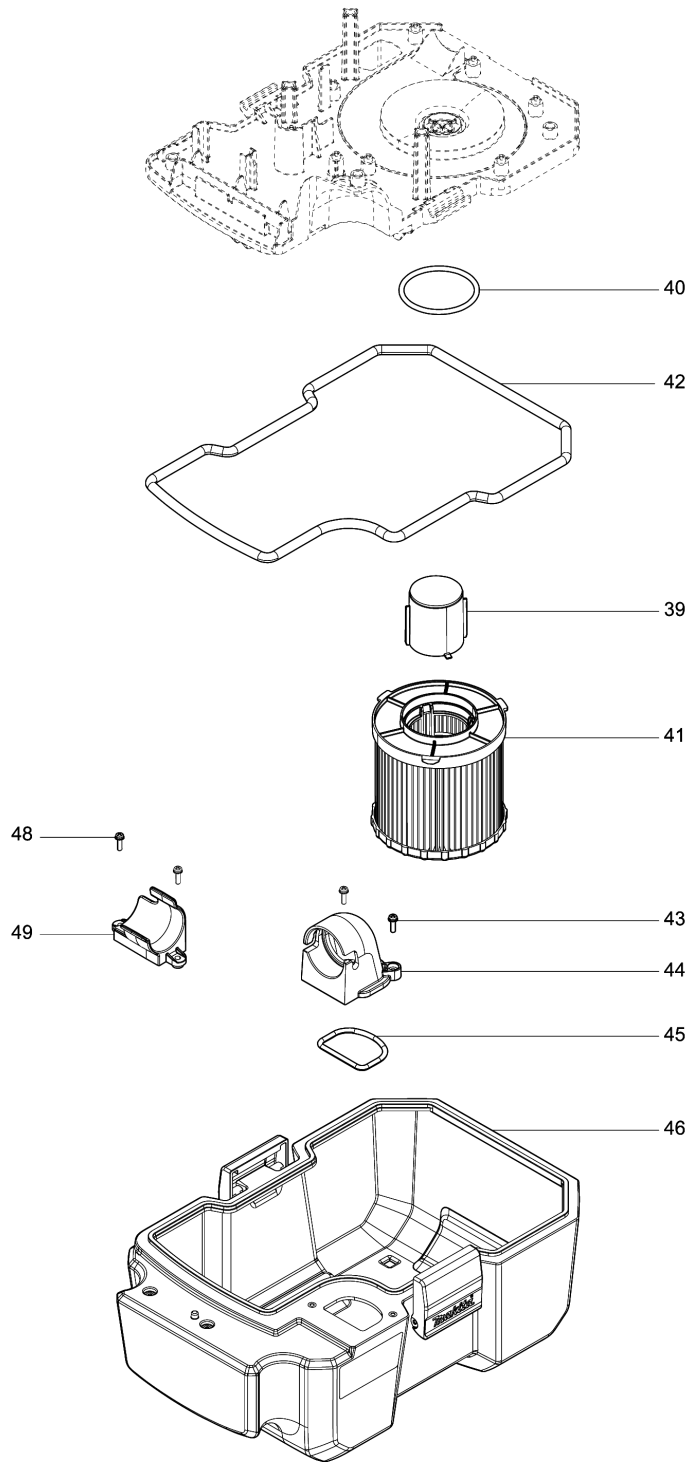

Model No.DVC750L DC PORTABLE VACUUM CLEANER

Model No.DVC750L DC PORTABLE VACUUM CLEANER

Model No.DVC750L DC PORTABLE VACUUM CLEANER

Item	Parts No.	Description	I/C	Qty	New/Old	Sales	Purch.	Note
001	140G64-5	BATTERY COVER COMPLETE		1				
C10	891978-6	CAUTION LABEL		1				
002	266326-2	TAPPING SCREW 4X18		4		0,50	0,38	
003	422368-8	SEAL RING E		1				
004	855A83-9	DVC750L SERIAL NO. LABEL		1				
005	183K69-6	TERMINAL CASE SET		1				
D10		INC. 7						
006	644809-6	TERMINAL		1		2,70		
007	183K69-6	TERMINAL CASE SET		1				
D10		INC. 5						
008	266326-2	TAPPING SCREW 4X18		2		0,50	0,38	
009	140G02-7	TOP COVER COMPLETE		1				
010	458886-0	HANDLE		1				
011	266326-2	TAPPING SCREW 4X18		2		0,50	0,38	
012	451343-7	SWITCH HOLDER		1		0,61	0,45	
013	651382-9	SWITCH 1703.4702		1				
014	961062-2	STOP RING E-12		1		0,51	0,38	
015	213176-6	O RING 14		1		0,51	0,38	
016	140G01-9	SWITCH BASE COMPLETE		1				
C10	818F81-4	INDICATION LABEL		1				
017	457857-4	SWITCH LEVER		1				
018	686023-8	RECEPTACLE SLEEVE		6		0,51	0,38	
019	620A05-6	INDICATOR CIRCUIT		1				
020	620A06-4	CONTROLLER		1				
021	266490-9	TAPPING SCREW PT 2X6		3		0,51		
022	652069-6	FLAT HEAD SCREW M3X6		3		0,50		
023	629385-1	STATOR		1				
024	619540-3	ROTOR		1				
025	266326-2	TAPPING SCREW 4X18		4		0,50	0,38	
026	183K70-1	MOTOR HOUSING SET		1				
D10		INC. 27						
027	183K70-1	MOTOR HOUSING SET		1				
D10		INC. 26						
028	313062-2	FLANGE		1		1,00		
029	266326-2	TAPPING SCREW 4X18		6		0,50	0,38	
030	458973-5	FAN COVER GUARD		1				
031	458883-6	FAN COVER		1				
032	266326-2	TAPPING SCREW 4X18		3		0,50	0,38	
033	240178-9	FAN 104		1		3,40		
034	253752-4	FLAT WASHER 8		1		0,51	0,38	
035	931303-0	HEX. NUT M6		1	*	0,51	0,38	
035-1	252268-6	HEX. NUT M6	O	1				