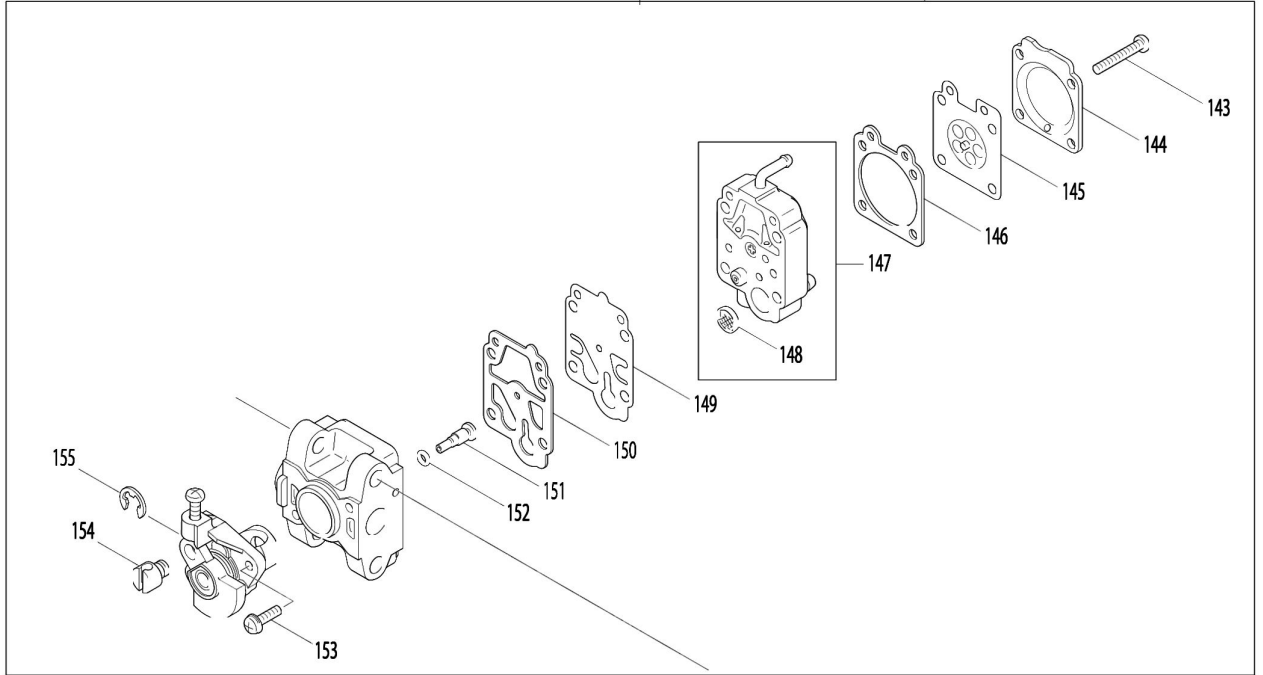

Nr.	Part nr.	Name
001	266045-0	TAPSCHROEF PT4X20 A
002	452322-8	BESCHERMKAP HT2350
003	892383-0	LABEL "GEVAAR" HT2350D
004	452321-0	D-GREEP HT2350D
005	266041-8	TAPPING SCREW PT5X25 HR2811FT
006	452319-7	HANDGREEPBASIS HT2350D
007	452323-6	BORGING 25MM HT2350D
008	452316-3	DEBLOKKEERKNOP B HT2350D
009	266045-0	TAPSCHROEF PT4X20 A
010	452318-9	HANDGREEP "R" HT2350D P
011	452314-7	STOPPER HT2350D
012	452313-9	SCHAKELKNOP B HT2350D
013	233579-8	TORSIEVEER 8 HT2350D
014	234204-4	DRUKVEER 8 HT2350D
015	413153-0	SCHAKELPLAAT HT2350D
016	452312-1	SCHAKELKNOP A HT2350D
017	168625-7	GASKABEL HT2350D
018	452324-4	BUITENKABEL HT2350D
019	125858-7	SCHAKELAAR HT2350D
020	892384-8	LABEL "A/U" HT2350D
022	452315-5	DEBLOKKEERKNOP A HT2350D
023	168567-5	KOPPELING EH7500S
024	0031428000	INNER SNAP RING
025	0600129780	KOGELLAGER EH7500S
026	227247-3	TANDWIEL 9 EH7500S
027	141033-7	TANDWIELHUIS EH7500S A
028	0119059400	INBUSSCHROEF M5X12
029	451865-7	TUSSENPLAAT EH7500S
030	243107-1	SMEERNIPPEL EH7500S
031	346253-0	KLEMBEUGEL EH7500S
033	234224-8	DRUKVEER 15 HT2350D
034	0119059360	INBUSSCHROEF EH7500S
035	234202-8	DRUKVEER 15 EH7500S
036	0119059360	INBUSSCHROEF EH7500S
038	346252-2	KLEMBEUGEL EH7500S
040	331896-1	SLANG EH7500S
041	346255-6	KOPPELINGSPLAAT EH7500S
042	346251-4	DRIJFSTANG EH7500S
043	227248-1	TANDWIEL 43 EH7500S
044	922128-3	HSH BOLT M4X16 HR2800/2811FT
045	318610-2	TANDWIELHUISDEKSEL EH7500S
046	922237-8	INBUSBOUT M5X22MM
047	413137-8	PAKKING "TANDWIELH." EH7500S
048	443159-4	AFDICHTING EH7500S
049	346256-4	HOUDER EH7500S
050	922237-8	INBUSBOUT M5X22MM