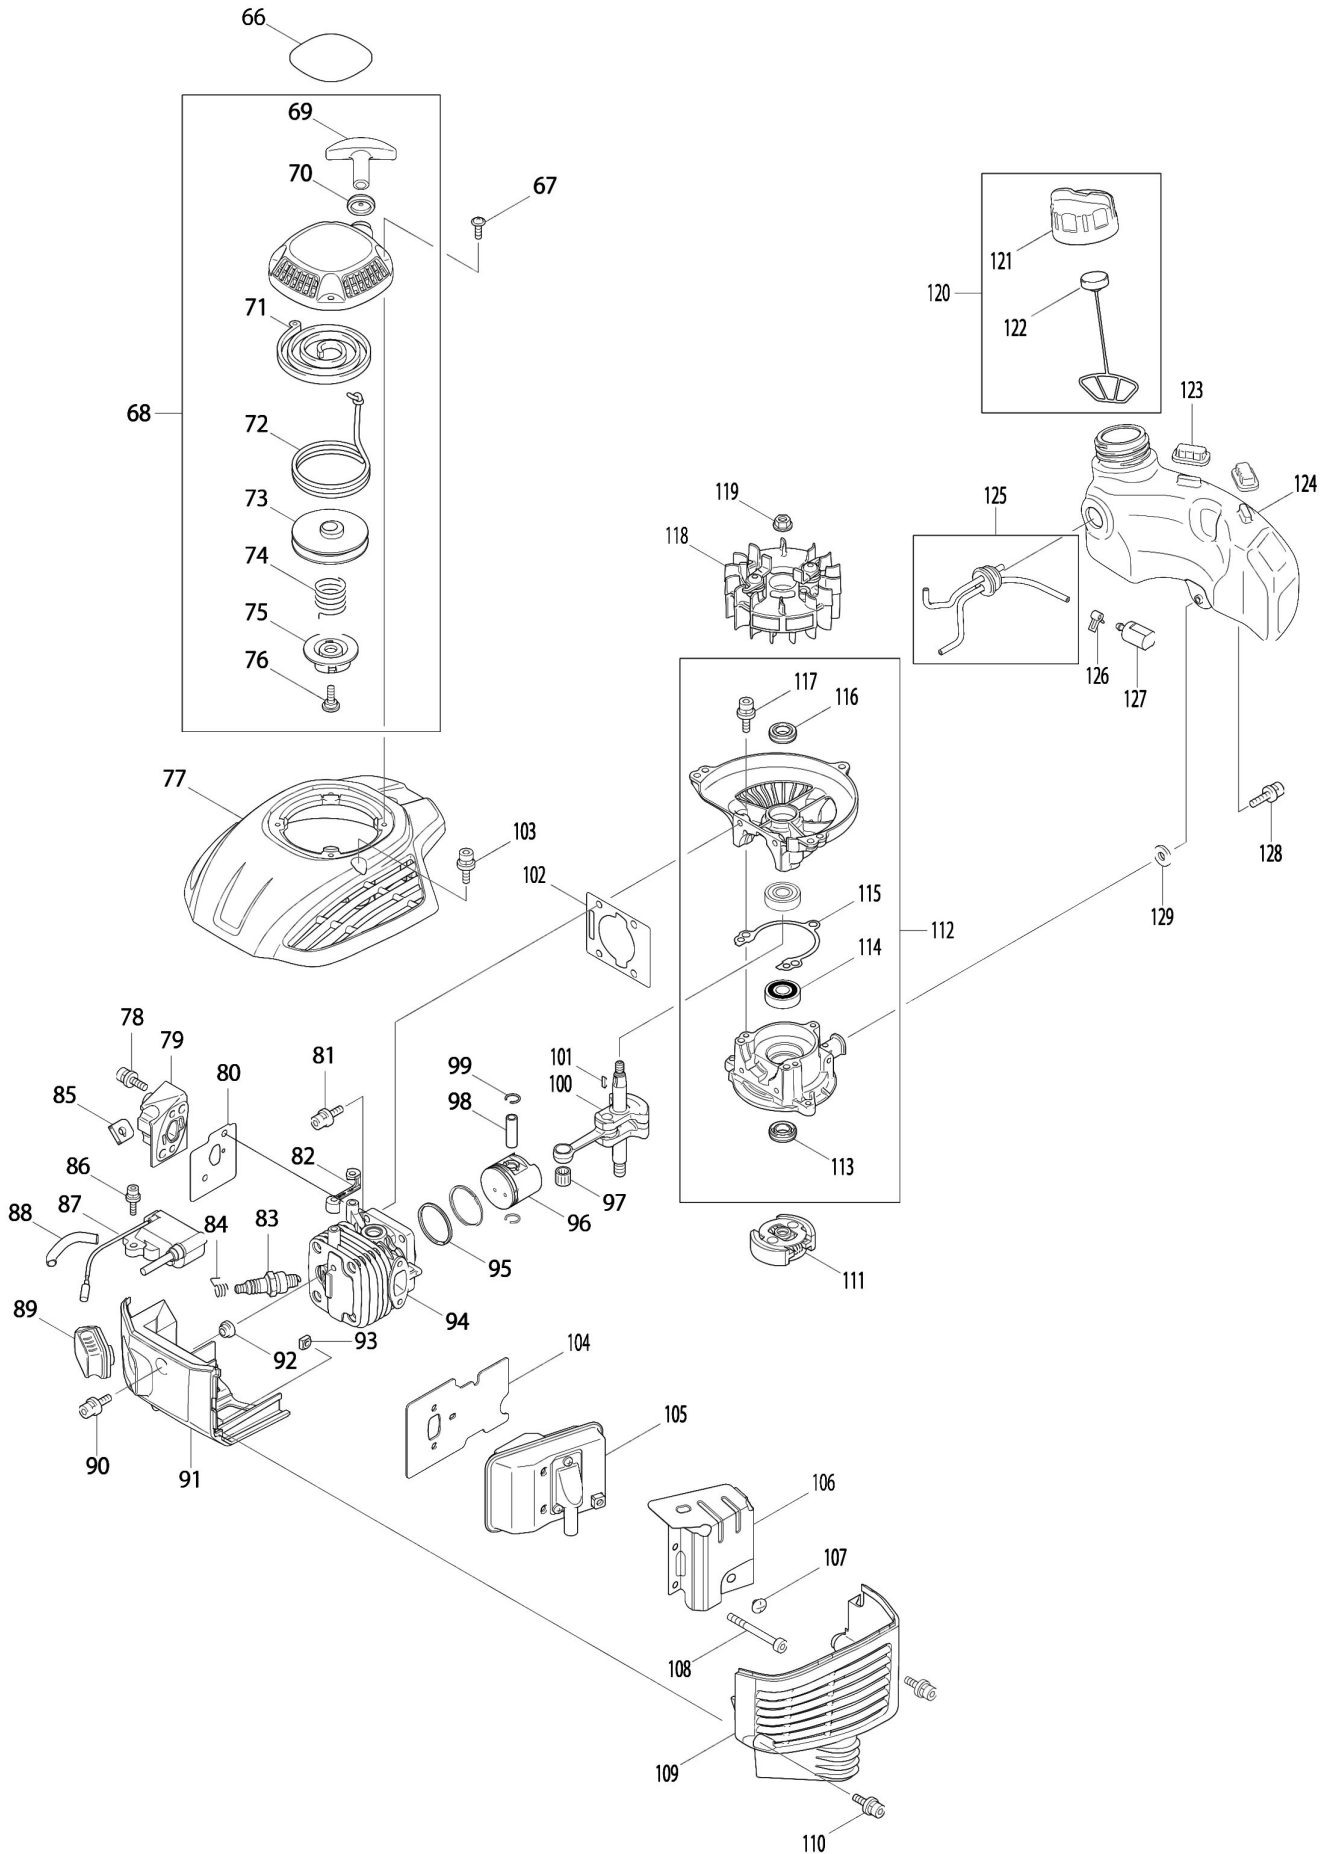

Nr.	Part nr.	Name
001	266045-0	TAPSCHROEF PT4X20 A
002	452322-8	BESCHERMKAP HT2350
003	892383-0	LABEL "GEVAAR" HT2350D
004	452321-0	D-GREEP HT2350D
005	266041-8	TAPPING SCREW PT5X25 HR2811FT
006	452319-7	HANDGREEPBASIS HT2350D
007	452323-6	BORGING 25MM HT2350D
008	452316-3	DEBLOKKEERKNOP B HT2350D
009	266045-0	TAPSCHROEF PT4X20 A
010	452318-9	HANDGREEP "R" HT2350D P
011	452314-7	STOPPER HT2350D
012	452313-9	SCHAKELKNOP B HT2350D
013	233579-8	TORSIEVEER 8 HT2350D
014	234204-4	DRUKVEER 8 HT2350D
015	413153-0	SCHAKELPLAAT HT2350D
016	452312-1	SCHAKELKNOP A HT2350D
017	168625-7	GASKABEL HT2350D
018	452324-4	BUITENKABEL HT2350D
019	125858-7	SCHAKELAAR HT2350D
020	892384-8	LABEL "A/U" HT2350D
022	452315-5	DEBLOKKEERKNOP A HT2350D
023	168567-5	KOPPELING EH7500S
024	0031428000	INNER SNAP RING
025	0600129780	KOGELLAGER EH7500S
026	227247-3	TANDWIEL 9 EH7500S
027	141033-7	TANDWIELHUIS EH7500S A
028	0119059400	INBUSSCHROEF M5X12
029	451865-7	TUSSENPLAAT EH7500S
030	243107-1	SMEERNIPPEL EH7500S
031	346253-0	KLEMBEUGEL EH7500S
033	234224-8	DRUKVEER 15 HT2350D
034	0119059360	INBUSSCHROEF EH7500S
035	234202-8	DRUKVEER 15 EH7500S
036	0119059360	INBUSSCHROEF EH7500S
038	346252-2	KLEMBEUGEL EH7500S
040	331896-1	SLANG EH7500S
041	346255-6	KOPPELINGSPLAAT EH7500S
042	346251-4	DRIJFSTANG EH7500S
043	227248-1	TANDWIEL 43 EH7500S
044	922128-3	HSH BOLT M4X16 HR2800/2811FT
045	318610-2	TANDWIELHUISDEKSEL EH7500S
046	922237-8	INBUSBOUT M5X22MM
047	413137-8	PAKKING "TANDWIELH." EH7500S
048	443159-4	AFDICHTING EH7500S
049	346256-4	HOUDER EH7500S
050	922237-8	INBUSBOUT M5X22MM