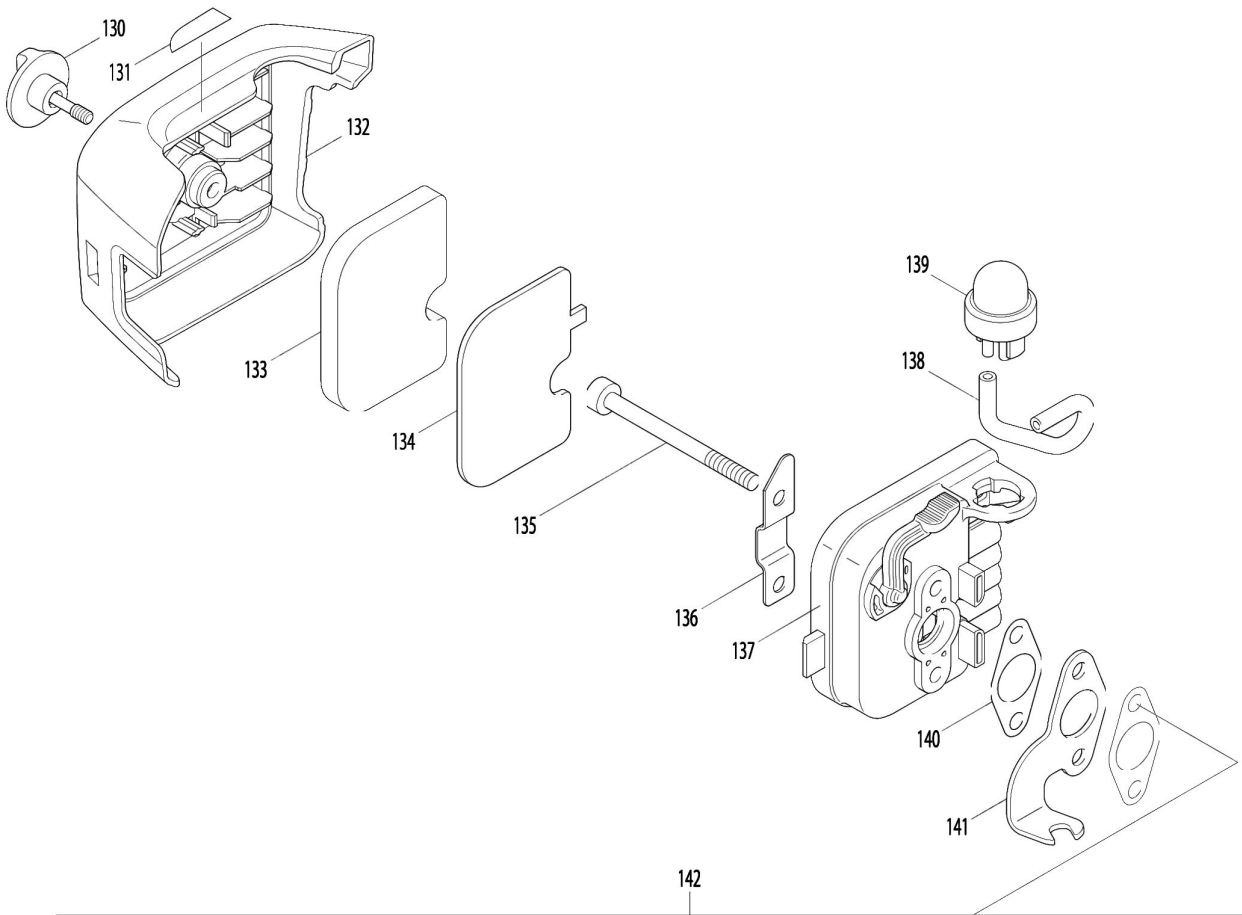

Nr.	Part nr.	Name
001	266045-0	TAPSCHROEF PT4X20 A
002	452322-8	BESCHERMKAP HT2350
003	892383-0	LABEL "GEVAAR" HT2350D
004	452321-0	D-GREEP HT2350D
005	266041-8	TAPPING SCREW PT5X25 HR2811FT
006	452319-7	HANDGREEPBASIS HT2350D
007	452323-6	BORGING 25MM HT2350D
008	452316-3	DEBLOKKEERKNOP B HT2350D
009	266045-0	TAPSCHROEF PT4X20 A
010	452318-9	HANDGREEP "R" HT2350D P
011	452314-7	STOPPER HT2350D
012	452313-9	SCHAKELKNOP B HT2350D
013	233579-8	TORSIEVEER 8 HT2350D
014	234204-4	DRUKVEER 8 HT2350D
015	413153-0	SCHAKELPLAAT HT2350D
016	452312-1	SCHAKELKNOP A HT2350D
017	168625-7	GASKABEL HT2350D
018	452324-4	BUITENKABEL HT2350D
019	125858-7	SCHAKELAAR HT2350D
020	892384-8	LABEL "A/U" HT2350D
022	452315-5	DEBLOKKEERKNOP A HT2350D
023	168567-5	KOPPELING EH7500S
024	0031428000	INNER SNAP RING
025	0600129780	KOGELLAGER EH7500S
026	227247-3	TANDWIEL 9 EH7500S
027	141033-7	TANDWIELHUIS EH7500S A
028	0119059400	INBUSSCHROEF M5X12
029	451865-7	TUSSENPLAAT EH7500S
030	243107-1	SMEERNIPPEL EH7500S
031	346253-0	KLEMBEUGEL EH7500S
033	234224-8	DRUKVEER 15 HT2350D
034	0119059360	INBUSSCHROEF EH7500S
035	234202-8	DRUKVEER 15 EH7500S
036	0119059360	INBUSSCHROEF EH7500S
038	346252-2	KLEMBEUGEL EH7500S
040	331896-1	SLANG EH7500S
041	346255-6	KOPPELINGSPLAAT EH7500S
042	346251-4	DRIJFSTANG EH7500S
043	227248-1	TANDWIEL 43 EH7500S
044	922128-3	HSH BOLT M4X16 HR2800/2811FT
045	318610-2	TANDWIELHUISDEKSEL EH7500S
046	922237-8	INBUSBOUT M5X22MM
047	413137-8	PAKKING "TANDWIELH." EH7500S
048	443159-4	AFDICHTING EH7500S
049	346256-4	HOUDER EH7500S
050	922237-8	INBUSBOUT M5X22MM