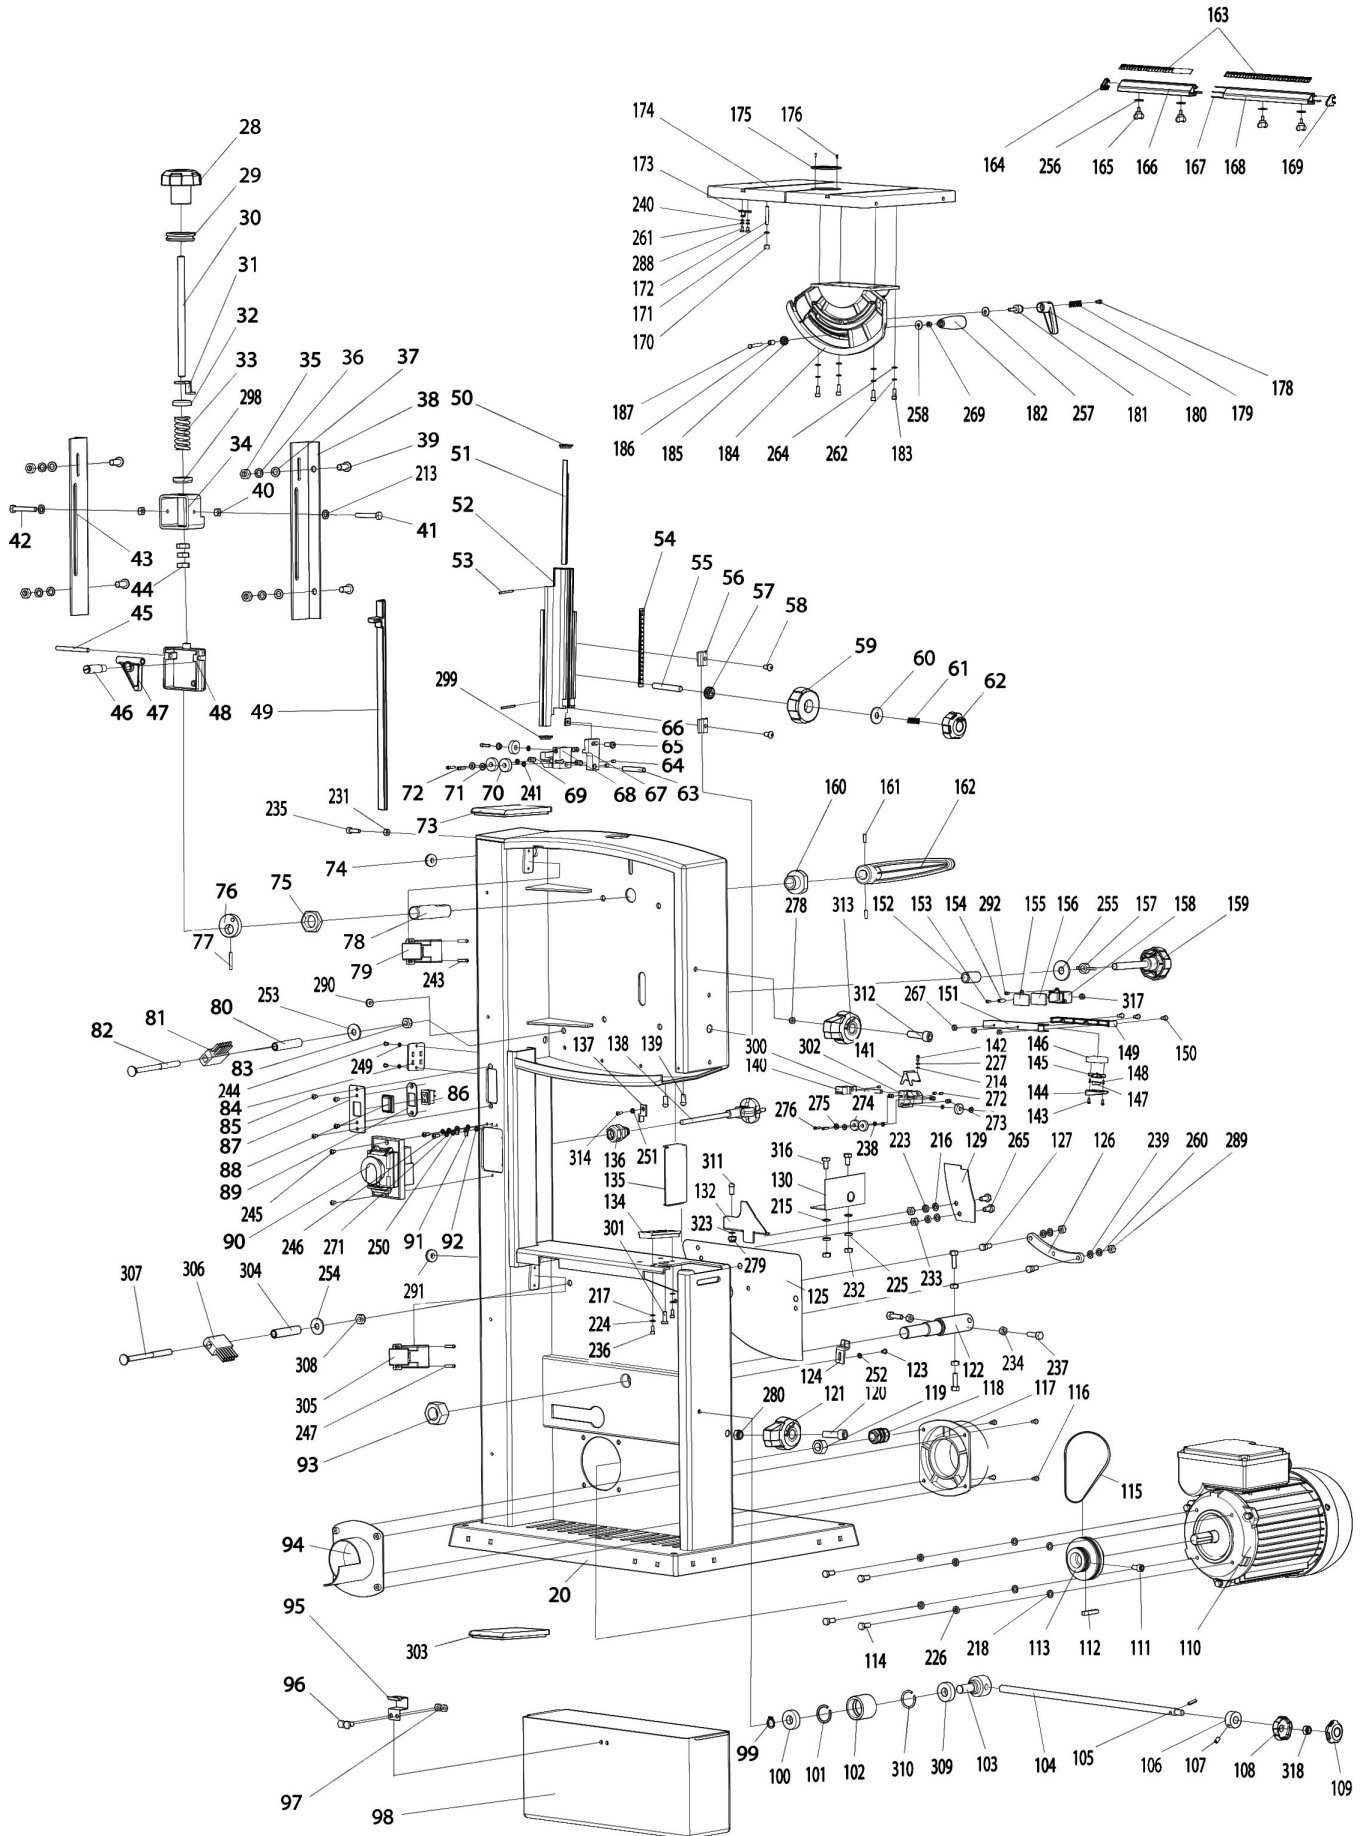

Nr.	Part nr.	Name
001	JM21000018	INBUSBOUT M5X12MM LB1200F
002	JM21000019	VEERRING 5 LB1200F
003	JM21000020	REKET 5MM LB1200F
004	JM21000021	DEKSEL "BOVEN" LB1200F
005	JM21000025	MICRO SWITCH FIX PANEL LB1200F
006	JM21000026	FLAT WASHER LB1200F
007	JM21000027	SPRING WASHER LB1200F
008	JM21000028	CROSS HEAD SUNK SCREW M4X10
009	JM21000029	MICRO SWITCH PRESS PAW LB1200F
010	JM21000030	MICRO SWITCH BRACKET LB1200F
011	JM21000031	CROSS HEAD SUNK SCREW M4X12
012	JM21000032	HEX NUT LB1200F
013	JM21000033	LOCKING NUT M6 LB1200F
014	JM21000034	SPRING WASHER 6 LB1200F
015	JM21000035	FLAT WASHER 6 LB1200F
016	JM21000036	SPACER SLEEVE LB1200F
017	JM21000037	HEX SOCKET HEAD SCREW M6X20
018	JM21000038	MICRO SWITCH FIX PANEL LB1200F
019	JM21000039	LOW COVER COMPLETE LB1200F
020	JM21000041	BODY COMPLETE LB1200F
021	JM21000043	SHAFT RETAINING RING 17 LB1200
022	JM21000044	BEARING 6203 LB1200F
023	JM21000045	HOLE COLLAR 40 LB1200F
024	JM21000046	UP SAW WHEEL LB1200F
025	JM21000047	TIRE LB1200F
026	JM21000048	BEAM A COMPLETE LB1200F
027	JM21000050	LOW SAW WHEEL LB1200F
028	JM21000051	TENSION KNOB LB1200F
029	JM21000052	SEALING RING LB1200F
030	JM21000053	TENSION THREAD ROD LB1200F
031	JM21000054	TENSION POINTER LB1200F
032	JM21000055	SPRING BASE LB1200F
033	JM21000056	COMPRESSION SPRING 45 LB1200F
034	JM21000057	FIX BRACKET LB1200F
035	JM21000058	MOER M8 LB1200F
036	JM21000059	VEERRING 8 LB1200F
037	JM21000060	REKET 8MM LB1200F
038	JM21000061	STEUN "A" LB1200F
039	JM21000062	INBUSBOUT M8X16MM LB1200F
040	JM21000063	MOER M6 LB1200F
041	JM21000064	TAPBOUT M6X35MM LB1200F
042	JM21000065	TAPBOUT M6X25MM LB1200F
043	JM21000066	STEUN "B" LB1200F
044	JM21000067	MOER M10 PLAT "LB1200F"
045	JM21000068	AS "D" LB1200F
046	JM21000069	AS LB1200F