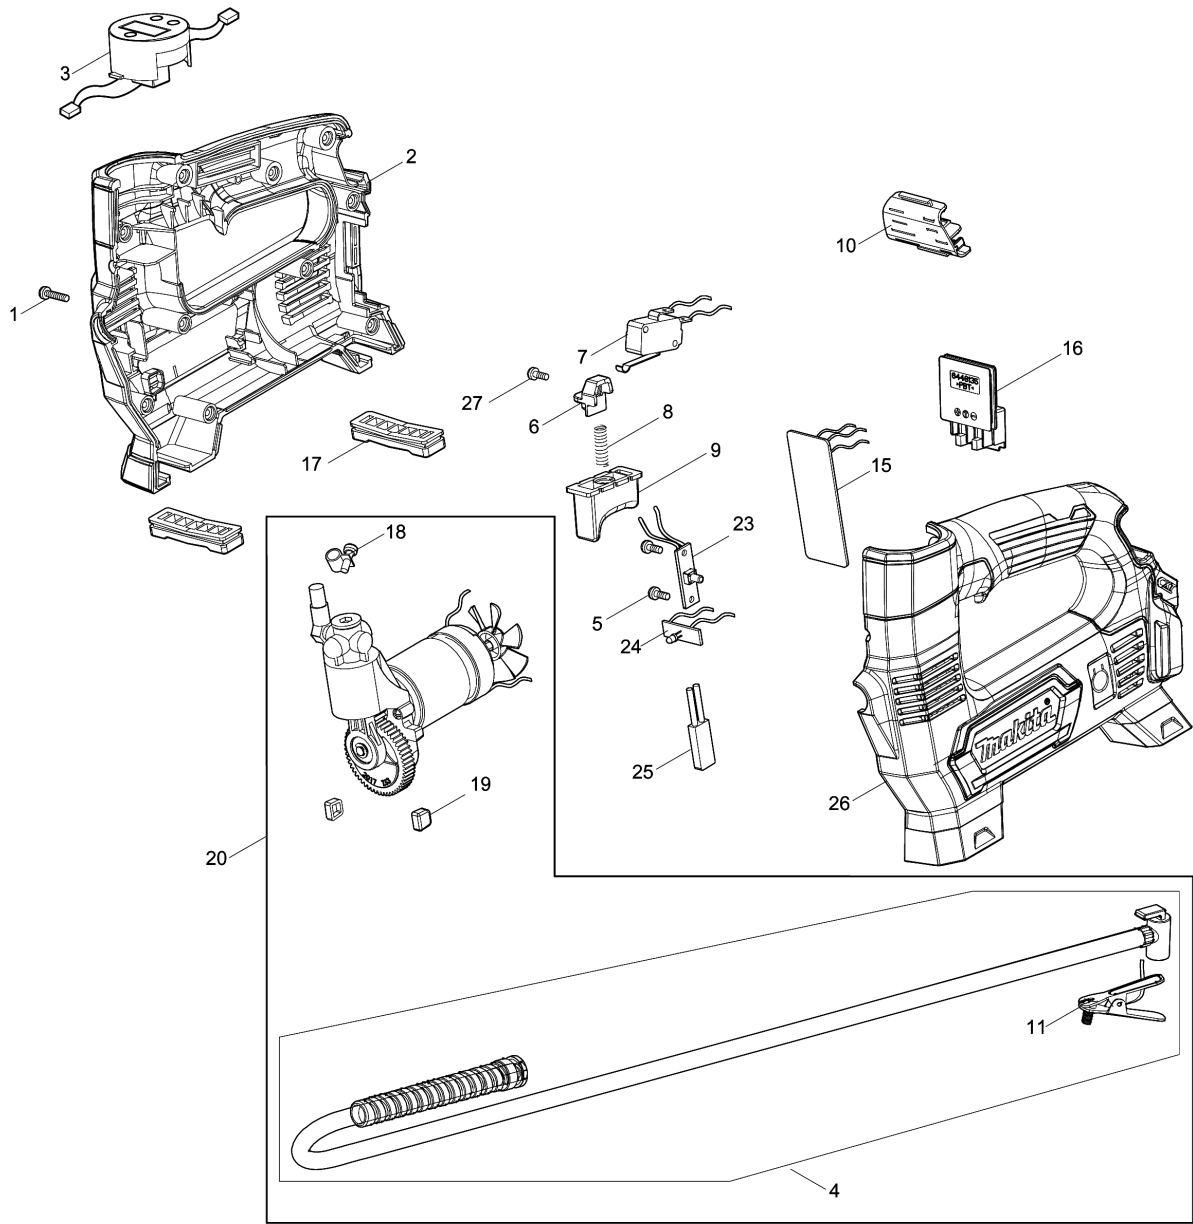

Model No.MP100D CORDLESS INFLATOR

Model No.MP100D CORDLESS INFLACTOR

Artikel	Onderdelenummer	Omschrijving	I/C	Aantal	New/Old	Optie 1	Optie 2	Notitie
001	TE00000324	SCREW 3*14		10				
002	TE00000351	HOUSING SET		1				
D10		INC. 26						
003	TE00000326	DIGITAL DISPLAY		1				
004	TE00000345	AIR PIPE ASSEMBLY		1				
D10		INC. 11						
005	TE00000327	SCREW 3*10		2				
006	TE00000328	TRIGGER SPRING-FIXED BLOCK		1				
007	TE00000329	SWITCH		1				
008	TE00000330	SPRING		1				
009	TE00000331	SWITCH TRIGGER		1				
010	TE00000332	FIXED BRACKET		1				
011	TE00000346	BRITISH ADAPTER		1				
012	TE00000333	SWIM RING ADAPTER		1	*			
013	TE00000334	FRENCH ADAPTER		1	*			
014	TE00000335	BALL ADAPTER		1	*			
015	TE00000336	PCB		1				
016	TE00000337	BATTERY TERMINAL		1				
017	TE00000338	MAT		2				
018	TE00000352	CLAMP		1				
019	TE00000339	RUBBER(CYLINDER)		1				
020	TE00000340	MOTOR ASSEMBLY		1				
D10		INC. 4,18,19						
023	TE00000341	POWER ON/OFF		1				
024	TE00000342	LED PCB		1				
025	TE00000343	TERMINAL PROTECTOR		1				
026	TE00000351	HOUSING SET		1				
D10		INC. 2						
027	TE00000327	SCREW 3*10		1				
A01	TE00000333	SWIM RING ADAPTER		1				
A02	TE00000334	FRENCH ADAPTER		1				
A03	TE00000335	BALL ADAPTER		1				

Please order the parts with part number.

Print Date 12/3/2019