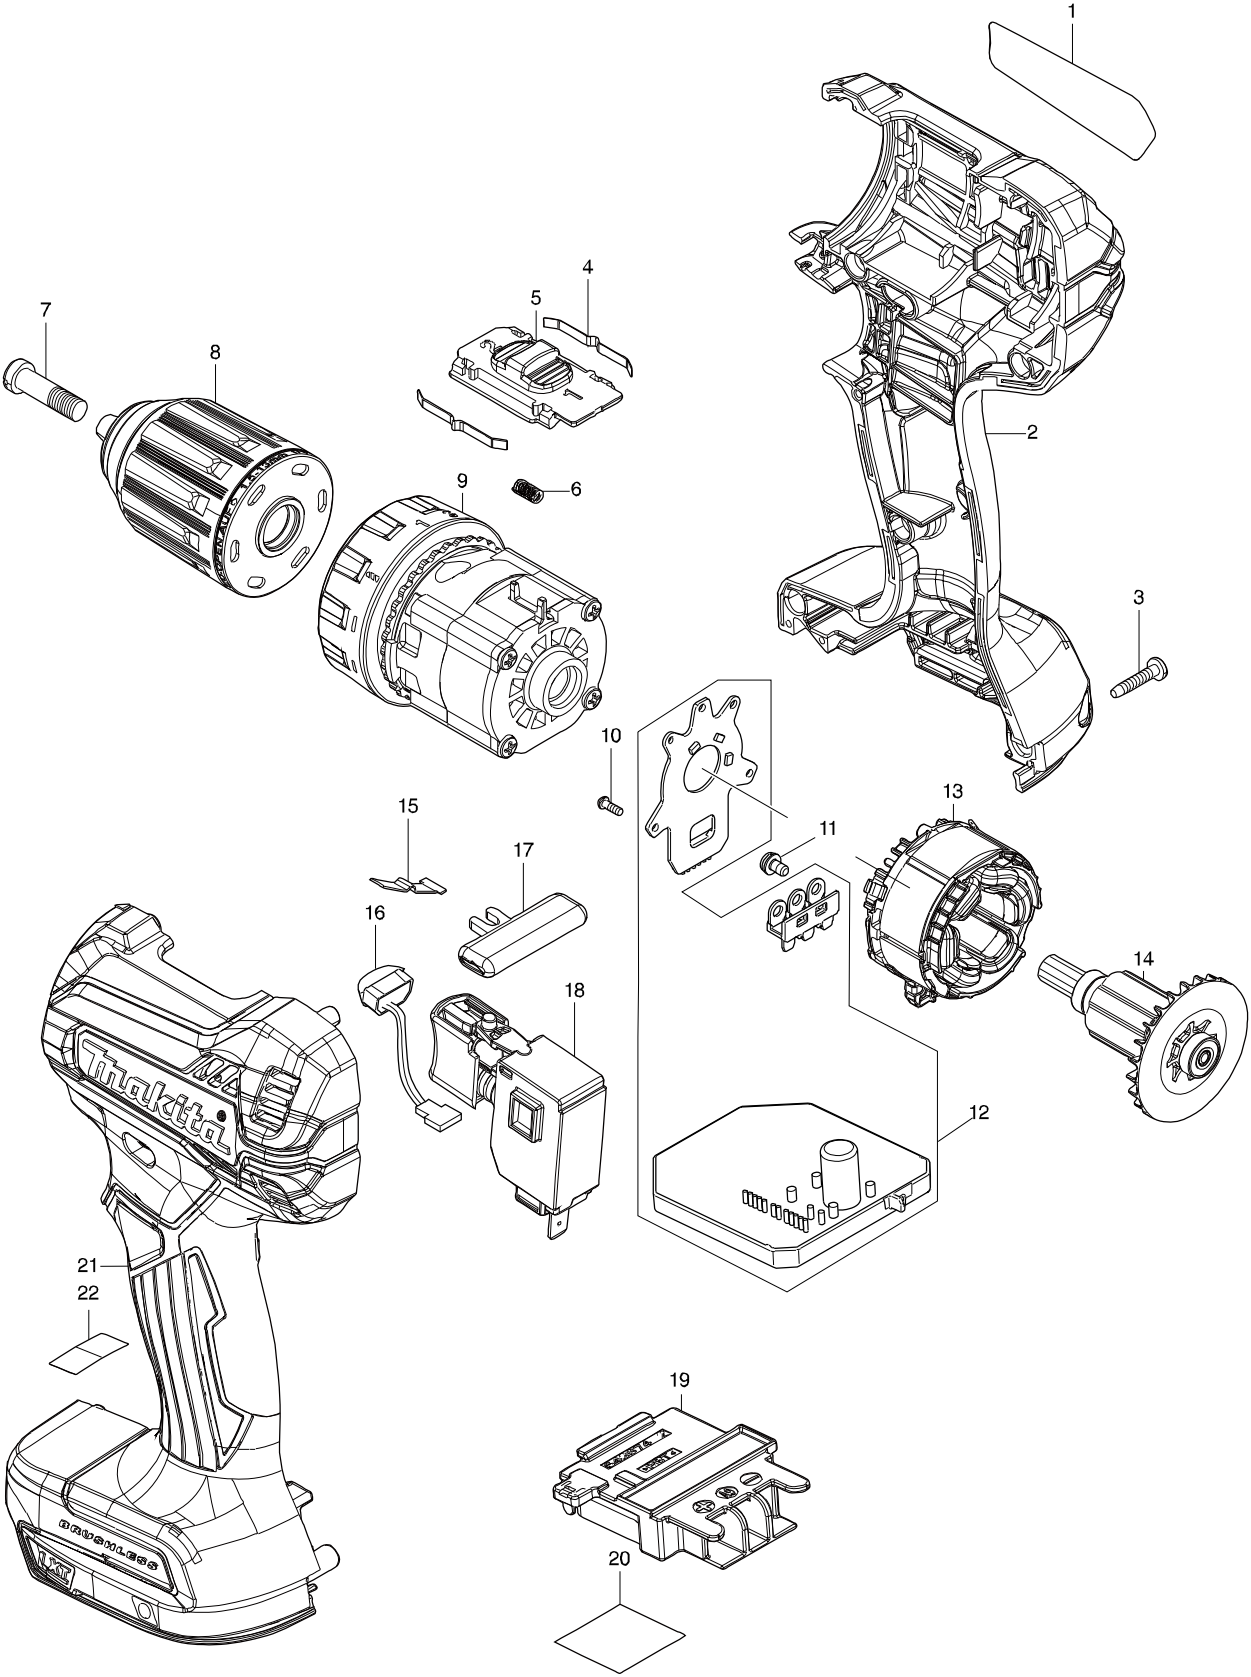

Modelnummer DDF485 CORDLESS DRIVER DRILL

Artikel	Onderdelennum	Omschrijving	I/C	Aantal	N/O	Optie 1	Optie 2	Notitie
001	854U26-8	DDF485 NAME PLATE		1				
002	183K32-9	HOUSING SET		1				
C10	263005-3	RUBBER PEN 6		2				
C20	252126-6	BORGMOER M4X7MM MT070		2				
D10		INC. 21						
003	266429-2	TAPSCHROEF 3X16 A		8				
004	232220-0	BLADVEER 6349D		2				
005	458671-1	SPEED CHANGE LEVER		1				
006	233438-6	DRUKVEER 4 BDF440		1				
007	251468-5	SCHROEF M6X22 V BOORKOP A		1				
008	766027-7	KEYLESS DRILL CHUCK 13		1				
009	126962-5	GEAR ASSEMBLY		1				
010	266490-9	TAPPING SCREW PT 2X6		3				
011	652069-6	FLAT HEAD SCREW M3X6		3				
012	620964-8	CONTROLLER		1				
013	629372-0	STATOR		1				
014	619533-0	ROTOR		1				
015	232182-2	BLADVEER 6204DWA		1				
016	620549-0	LED CIRCUIT		1				
017	419041-9	L/R SCHAKELKNOP BTD130F		1				
018	650710-5	SCHAKELAAR BHP/DDF480		1				
019	643874-2	TERMINAL		1				
020	854U32-3	DDF485 SERIAL NO. LABEL		1				
021	183K32-9	HOUSING SET		1				
C10	263005-3	RUBBER PEN 6		2				
C20	252126-6	BORGMOER M4X7MM MT070		2				
D10		INC. 2						
A01	251314-2	SCHROEF M4X12		1				
A02	346317-0	DRAAGHAAK BDF456		1				
A03	784637-8	INZET KRUIS+SLEUF PH2-5X45 P		1				
A04B	821550-0	KOFFER NR2 MBOX A		1				
C10	453974-8	KOFFERSLUITING M-BOX (ZWART)		4				
A05B	450128-8	BESCHERMKAP LI-ION ACCU		1				
A06B	***DC18RC	DC18RC FAST CHARGER		1				
D10		COMPO-PARTS						
A07B	197600-6	BATTERY BL1830B SET		2				
A08B	837916-4	INZET TBV SYST. BDF/BHP446 A		1				
A09B	818D59-5	DDF485RFJ INDICATION LABEL		1				
A10B	818D60-0	DDF485RFJ PLASTIC CASE LABEL		2				