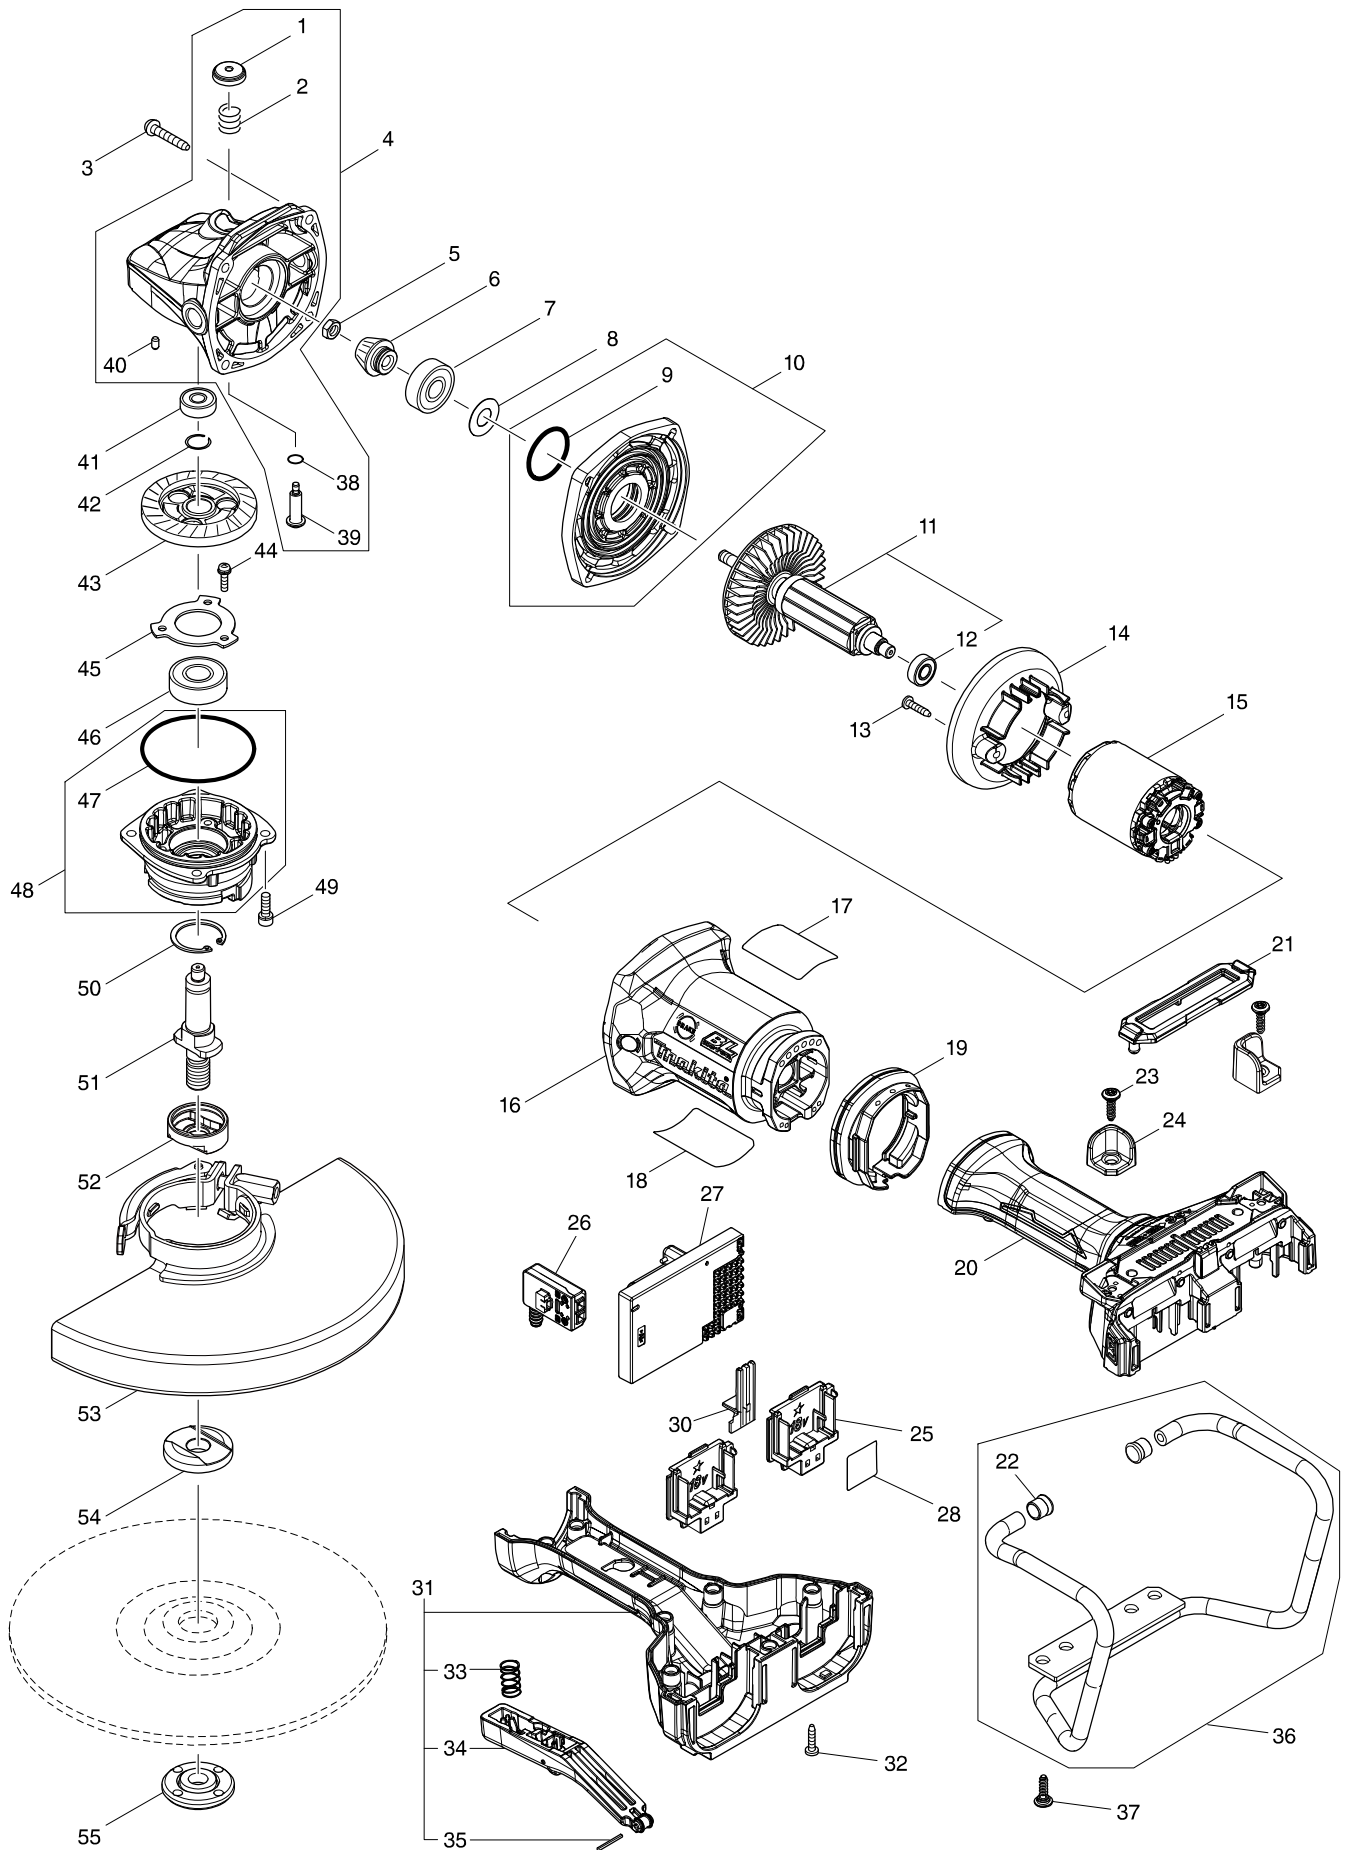

# Modelnummer DGA900 230MM CORDLESS ANGLE GRINDER

Artikel	Onderdelennu	Omschrijving	I/C	Aantal	N/O	Optie 1	Optie 2	Notitie
001	451485-7	PIN CAP		1				
002	233089-5	DRUKVEER 12 6830		1				
003	266173-1	TAPSCHROEF PT 5X30 A		4				
004	135918-7	GEAR HOUSING ASS'Y		1				
D10		INC. 1,2,38-40						
005	264010-3	MOER M7 GA6021		1				
006	227563-3	SPIRAL BEVEL GEAR 10B		1				
007	211137-0	KOGELLAGER 6201LLU HM0860C		1				
008	253759-0	SLUITRING 12		1				
009	213459-4	O-RING 32		1				
010	135916-1	GEAR HOUSING COVER ASS'Y		1				
D10		INC. 9						
011	519436-7	ROTOR ASS'Y		1				
D10		INC. 12						
012	211166-3	BALL BEARING 698DDW		1				
013	266326-2	TAP SCHROEF 4X18MM		2				
014	457618-2	BAFFLE PLATE		1				
015	629260-1	STATOR		1				
016	457615-8	MOTOR HOUSING		1				
018	853J89-5	DGA900 NAME PLATE		1				
019	457619-0	VIBRATION PROOF RUBBER		1				
020	135920-0	HANDLE SWITCH LEVER ASS'Y		1				
C10	263005-3	RUBBER PEN 6		4				
D10		INC. 31,33-35						
021	457620-5	DUST COVER		1				
022	422230-7	CAP		2				
023	251587-7	H.L.TAPPING SCREW 5X18		2				
024	327048-0	PROTECTION BLOCK		2				
025	644809-6	TERMINAL		2				
026	651083-9	SWITCH C3XA-1PSPM		1				
027	135935-7	CONTROLLER ASSEMBLY		1				
028	853J94-2	DGA900 SERIAL NO. LABEL		1				
030	457621-3	LENS		1				
031	135920-0	HANDLE SWITCH LEVER ASS'Y		1				
C10	263005-3	RUBBER PEN 6		4				
D10		INC. 20,33-35						
032	265999-8	TAPSCHROEF 4X25		7				
033	234357-9	COMPRESSION SPRING 11		1				
034	144584-9	SWITCH LEVER COMPLETE		1				
035	951019-1	SPRING PIN 2-20		1				
036	135919-5	GUARD PIPE ASS'Y		1				
D10		INC. 22						
037	251587-7	H.L.TAPPING SCREW 5X18		4				
038	213026-5	O-RING 7 4191D		1				
039	256516-5	SHOULDER PIN 11		1				
040	263002-9	RUBBER PEN 4 6413 A		1				
041	210029-0	KOGELLAGER 608ZZ BDA341		1				
042	233925-5	VEERRING 13 MT607		1				