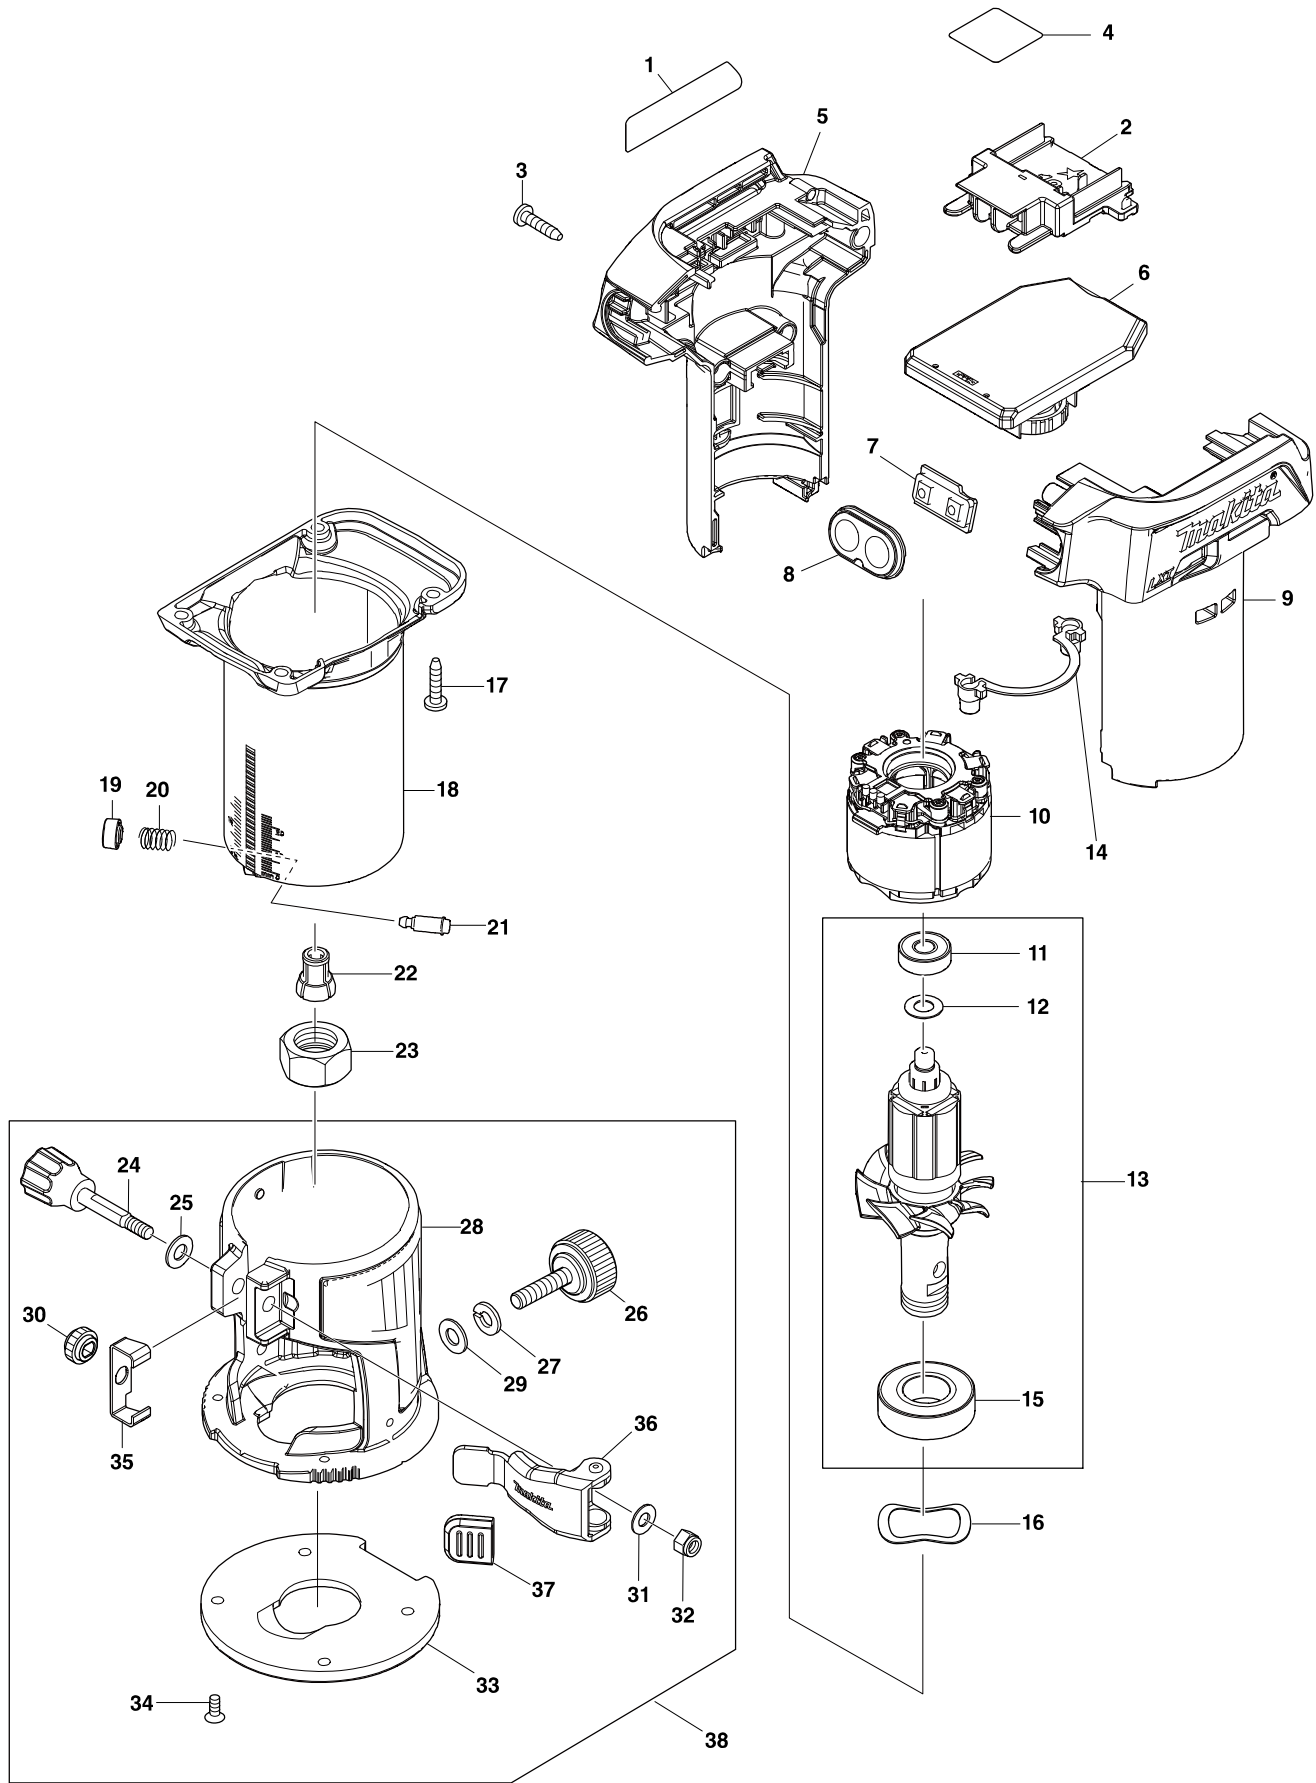

# Modelnummer DRT50 CORDLESS TRIMMER

# Modelnummer DRT50 CORDLESS TRIMMER

Artikel	Onderdelennu	Omschrijving	I/C	Aantal	N/O	Optie 1	Optie 2	Notitie
001	853N00-1	DRT50 NAME PLATE		1				
002	643874-2	TERMINAL		1				
003	266326-2	TAP SCHROEF 4X18MM		4				
004	853N19-0	DRT50 SERIAL NO. LABEL		1				
005	183G76-5	HOUSING SET		1				
C10	263005-3	RUBBER PEN 6		2				
D10		INC. 9						
006	620720-6	CONTROLLER A		1				
007	632K92-3	SWITCH UNIT		1				
008	144662-5	SWITCH PLATE COMPLETE		1				
009	183G76-5	HOUSING SET		1				
C10	263005-3	RUBBER PEN 6		2				
D10		INC. 5						
010	629280-5	STATOR		1				
011	210017-7	KOGELLAGER 607LLB P		1				
012	253186-1	SLUITRING 7 BHR242 A		1				
013	519449-8	ROTOR ASSY		1				
D10		INC. 11,12,15						
014	620721-4	LED CIRCUIT		1				
015	210301-0	KOGELLAGER 6003DDW A		1				
016	253906-3	VULRING RT0700		1				
017	266326-2	TAP SCHROEF 4X18MM		4				
018	144661-7	OUTER HOUSING COMPLETE		1				
019	452468-0	DRUKKNOP RT0700		1				
020	233127-3	DRUKVEER 7 9527PB		1				
021	256437-1	PIN 4 RT0700C		1				
022	763636-3	SPANTANG 6MM 3608B-3620		1				
023	763615-1	SPANMOER 3608B/MT361		1				
024	265792-0	VLEUGELSCHROEF M5X44 RT0700		1				
025	941151-9	SLUITRING 6X12MM A		1				
026	265763-7	VASTZETSCHROEF M6X25 RT0700		1				
027	942151-2	VEERRING M6		1				
028	142403-3	TRIMMER BASE COMPLETE		1				
029	941151-9	SLUITRING 6X12MM A		1				
030	227262-7	TANDWIEL 16 RT0700		1				
031	941101-4	SLUITRING M5		1				
032	252103-8	ZESKANT BORGMOER M5X8 A		1				
033	454842-8	VOETPLAAT RT0700 A		1				
034	912112-6	VERZONKEN SCHROEF M4X10 A		4				
035	346392-6	NOKKENPLAAT RT0700		1				
036	163524-8	DEBLOKKEERHANDEL RT0700		1				
037	424396-9	RUBBER KAP RT0700		1				
038	196612-6	FREESZOOI RT0700 A		1				
D10		INC. 24-37						
A01	122965-7	RECHTE GELEIDER SET RT0700 A		1				
C10	252649-4	VASTZETKNOP M6 RT0700		1				
C20	266339-3	BOUT M6X20 RT0700		1				
C30	346382-9	GELEIDINGSPLAAT RT0700		1				