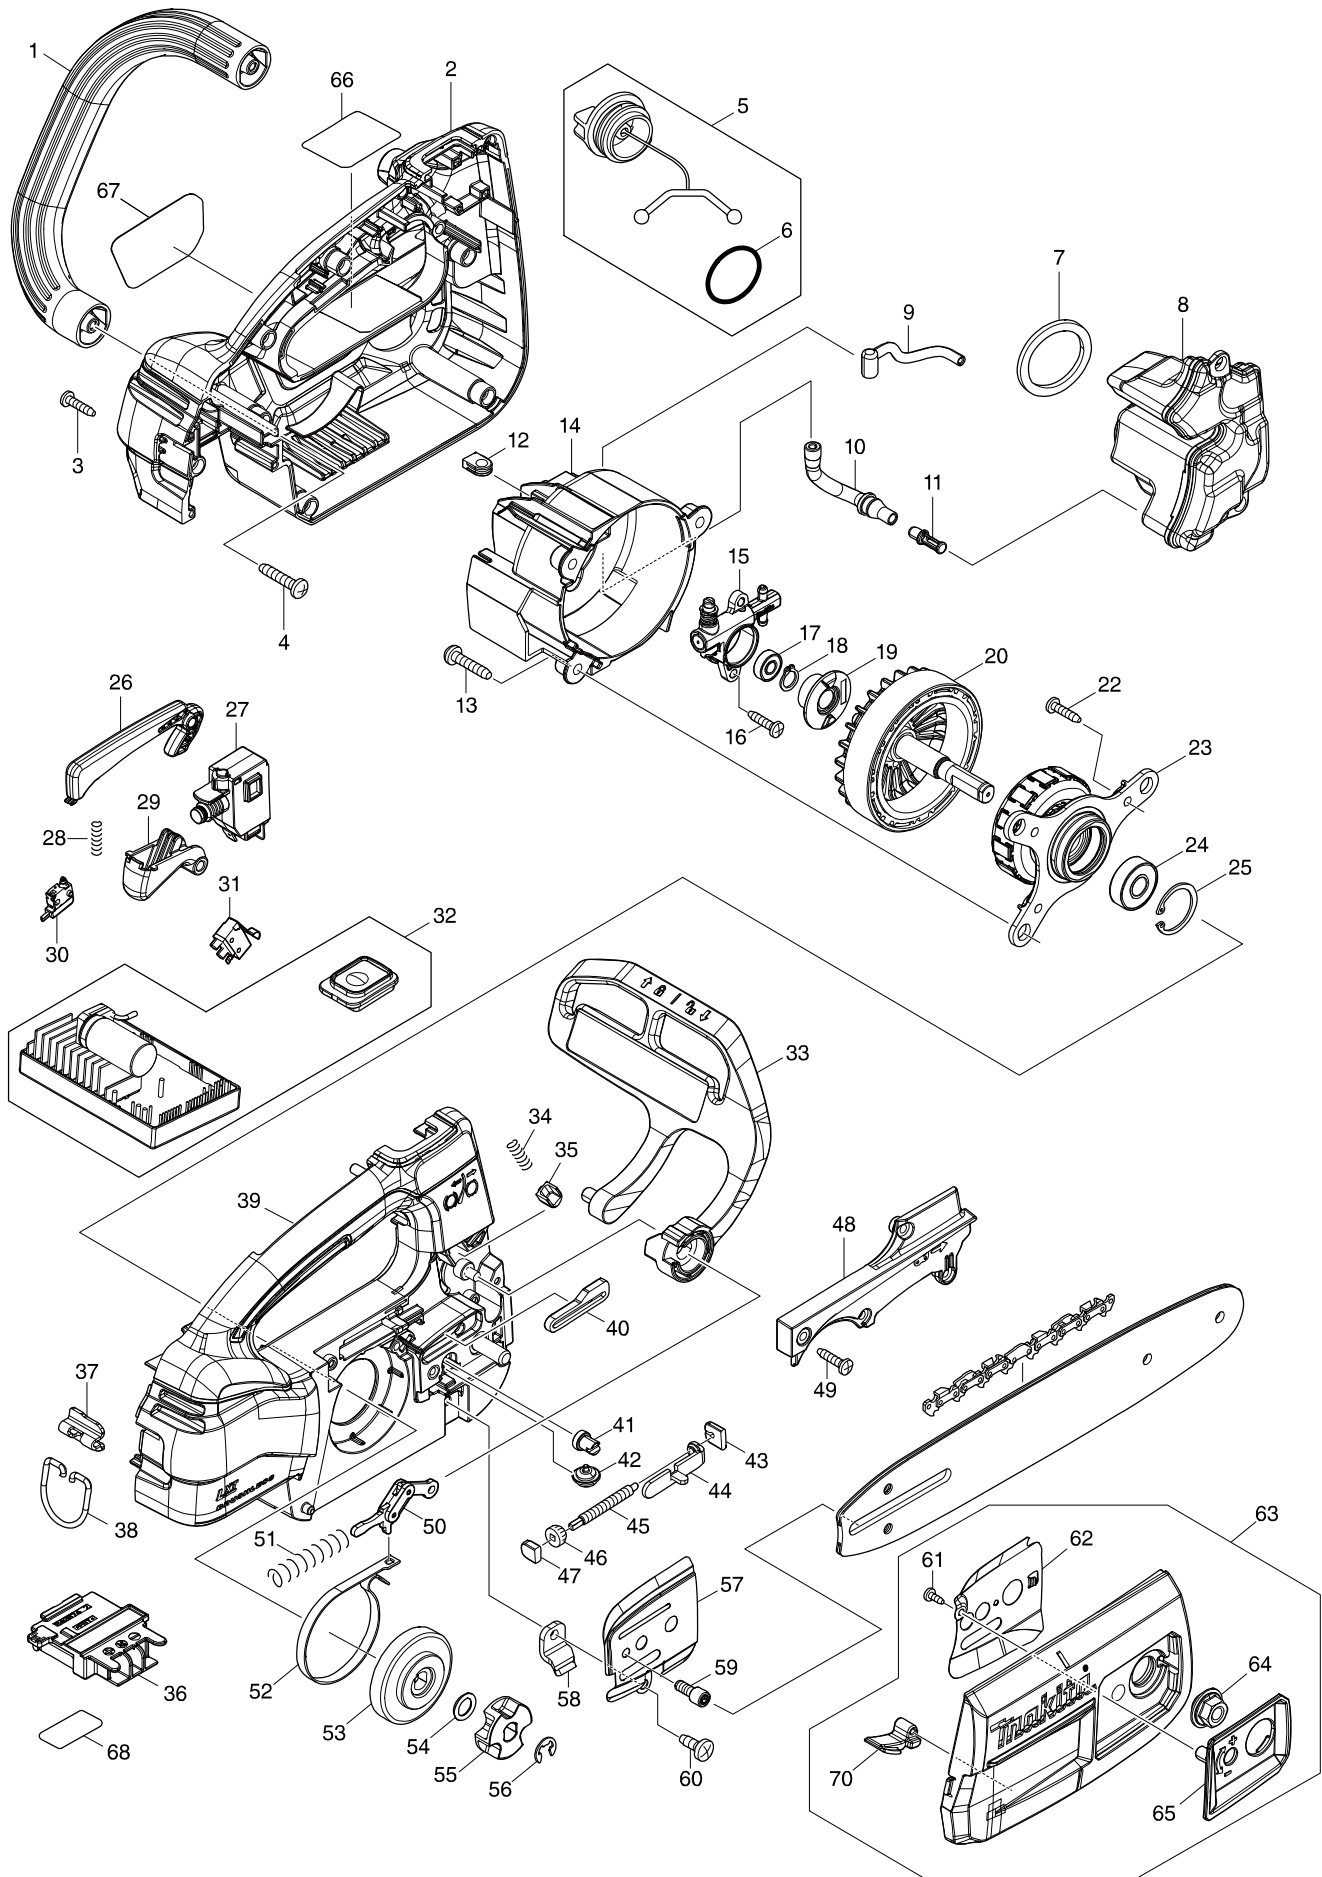

Modelnummer DUC254 250MM CORDLESS CHAIN SAW

Artikel	Onderdelennu	Omschrijving	I/C	Aantal	N/O	Optie 1	Optie 2	Notitie
001	458490-5	SIDE HANDLE		1				
002	183J27-6	HOUSING SET		1				
C10	263005-3	RUBBER PIN 6		2				
D10		INC. 39						
003	266326-2	TAPPING SCREW 4X18		8				
004	266041-8	TAPPING SCREW 5X25		2				
005	168508-1	TANK CAP COMPLETE		1				
D10		INC. 6						
006	213355-6	O-RING 25		1				
007	421959-2	SPONGE SEAL		1				
008	140A75-4	OIL TANK COMPLETE		1				
009	422271-3	CONNECTOR A		1				
010	422272-1	CONNECTOR B		1				
011	450437-5	FILTER		1				
012	424612-9	GROMMET		1				
013	266041-8	TAPPING SCREW 5X25		3				
014	458489-0	MOTOR HOUSING		1				
015	142857-4	OIL PUMP COMPLETE		1				
016	266326-2	TAPPING SCREW 4X18		2				
017	210026-6	BALL BEARING 696ZZ		1				
018	961006-2	RETAINING RING S-10		1				
019	221428-1	WORM GEAR		1				
020	619518-6	ROTOR		1				
022	266326-2	TAPPING SCREW 4X18		3				
023	629378-8	STATOR COMPLETE		1				
024	210059-1	BALL BEARING 6000DDW		1				
025	962105-3	RETAINING RING R-26		1				
026	458497-1	CATCH LEVER		1				
027	651365-9	SWITCH C3JW-6BM-P		1				
028	233476-8	COMPRESSION SPRING 4		1				
029	458495-5	SWITCH LEVER		1				
030	632L49-0	SWITCH UNIT		1				
031	632L48-2	SWITCH UNIT		1				
032	140A76-2	CONTROLLER COMPLETE		1				
C10	810D46-0	SWITCH LABEL		1				
033	140A72-0	FRONT HAND GUARD COMPLETE		1				
C10	816U31-3	CAUTION LABEL		1				
034	232453-7	COMPRESSION SPRING 3		1				
035	310879-4	HAND GUARD GUIDE		1				
036	643874-2	TERMINAL		1				
037	347377-5	HOOK SUPPORT		1				
038	281222-3	HOOK		1				
039	183J27-6	HOUSING SET		1				
C10	263005-3	RUBBER PIN 6		2				
D10		INC. 2						
040	422270-5	GROMMET		1				
041	227620-7	DRIVE GEAR		1				
042	227634-6	STRAIGHT BEVEL GEAR 14		1				