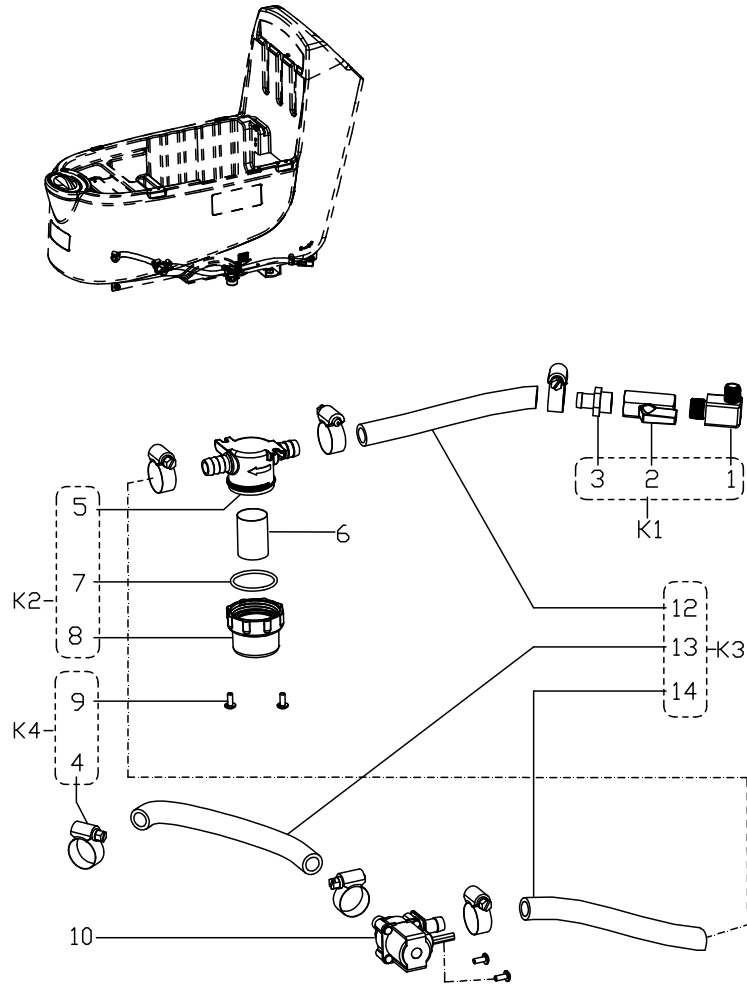

## Part Notes:

- [1] - ONLY FOR MACHINE WITH TRACTION
- [2] - TSB-FC-2019-038 drive switch SC530
- [3] - TSB-FC-2019-025 brush circuit breaker
- [4] - TSB-FC-2017-066 SC530 onboardcharger  
DE TSB-FC-2017-066 SC530 Integriertes Ladegerät
- [5] - Optional

Pos.	Artikelnummer	Hoeveelheid	Omschrijving	Notes
1		3	K1/K5	
2		4	K1/K2/K5/K9	
3		1	K1	
4		3	K1/ K5	
5		5	K1/K3/K5	
6		2	K1/K5	
7		1	K2	
8		1	K2	
9		1	K2	
10		2	K2/K9	
11		3	K3	
12		1	K4	
13		1	K4	
14		1	K4	
15		1	K5	
16		1	K6	
17		1	K6	
18		1	K6	
19		1	K6	
20		1	K6	
21		1	K6	
22		1	K6	
23		1	K6	
24		1	K7	
25		2	K7	
26		2	K7	
27		2	K7	
28	VS10406	1	CHASSIS	
29		1	K8	
30		1	K8	
31	VS13623	1	3 INCH CASTER	[1]
32		1	K9	
34		1	K9	
35		1	K9	
36		1	K9	
37	VS10404	1	BRUSH LIFTING SUPPORT	
38		3	K3	
K1	VS10134	1	SCREW KIT 1	
K2	VS10138	1	FORNT PEDAL BRUSH LIFTING KIT	
K3	VS10135	1	SCREW KIT 2	
K4	VS10139	1	SPRING KIT	
K5	VS10136	2	SCREW KIT 3	
K6	VS10140	1	BACK PEDAL BRUSH LIFTING KIT	
K7	VS10141	1	PEDAL SUPPORT KIT	
K8	VS13757	2	3 INCH CASTER KIT	
K9	VS10137	2	SCREW KIT 4	

Part Notes:

- [1] - TSB-FC-2019-026 castor wheel SC530  
DE TSB-FC-2019-026 SC530 Lenkrolle

---

Pos.	Artikelnummer	Hoeveelheid	Omschrijving	Notes
1		2	K4	
2		2	K4	
3		8	K4/K5	
7		8	K4	
11		6	K5	
20	VS13314	2	WHEEL COVER	
21		2	K4	
22	VS11702	1	MOTEUR DE TRACTION	
23		1	K5	
24		1	K5	
25		2	K5	
26	VS11703	2	CARBON BRUSH KIT	
27	VS11707	2	CARBON BRUSH COVER PLASTIC	
28	VS11706	1	KEY	
K4	VS13710	2	8 INCH WHEEL WITH TRACTION KIT	
K5	VS10147	2	TRACTION MOUNT KIT	

---

Pos.	Artikelnummer	Hoeveelheid	Omschrijving	Notes
1		1	K1	
2		1	K1	
3		1	K1	
4		6	K4	
5		1	K2	
6	VF90608	1	WATERFILTERGORDIJN	
7		1	K2	
8		1	K2	
9		4	K4	
10	VF90282	1	SOLENOID VALVE KIT	
12		1	K3	
13		1	K3	
14		1	K3	
K1	VF91064	1	BALL VALVE KIT	
K2	VF90621	1	FILTER KIT	
K3	VS10149	1	TUBE KIT 750MM	
K4	VS10148	1	SCREW AND CLAMP KIT	