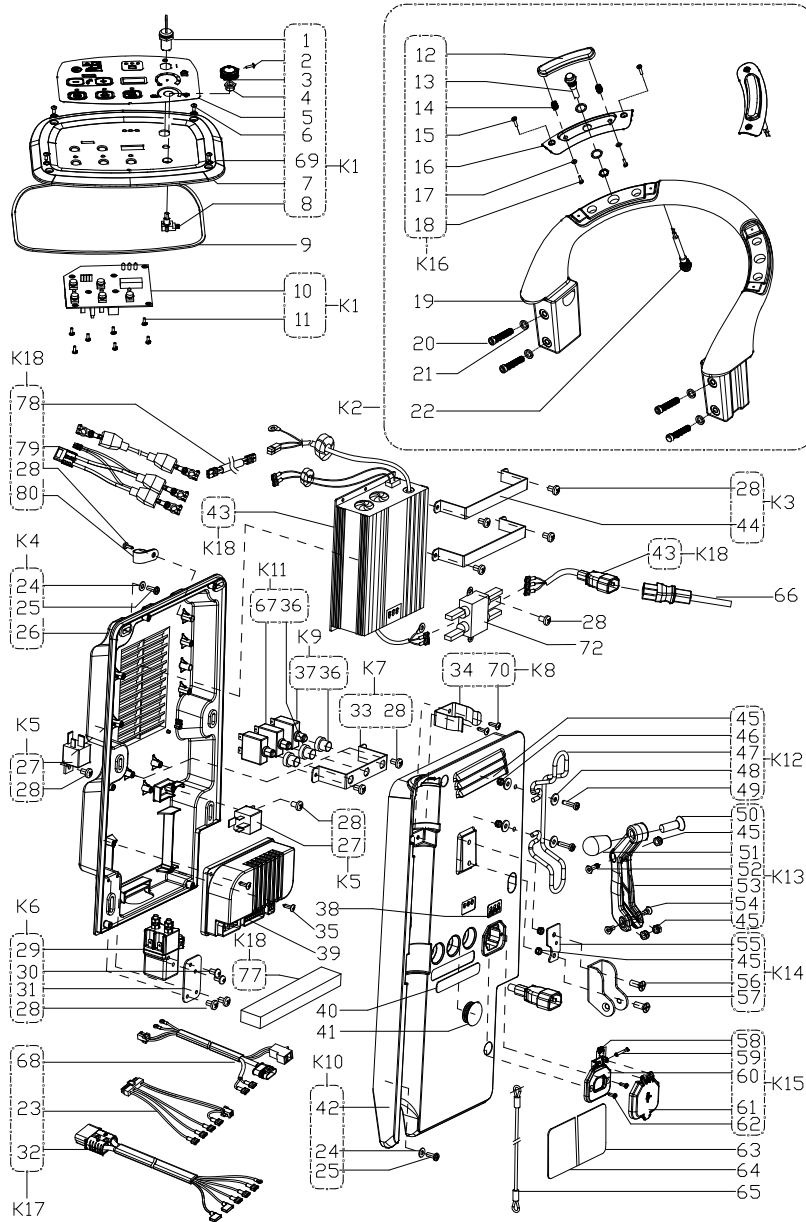

## Part Notes:

[1] - Optional

Pos.	Artikelnummer	Hoeveelheid	Omschrijving	Notes
1	VS13303	1	RECOVERY TANK LID	
2	VS13607	1	GASKET	
4		1	K1	[1]
5		1	K1	[1]
6	30010021	1	FLOATING BALL	[1]
7		1	K1	[1]
8	VS13304	1	RECOVERY TANK	
10		1	K2	
11	VF90520	1	VACUUM MOTOR	
12		1	K2	
13		1	K2	
14		2	K2	
15		1	K3	
16		4	K3	
17		4	K3	
18		5	K3	
19		4	K4	
20		1	K4	
21		4	K4	
22		1	K4	
23	VS13316	1	BEND TUBE	
24	VA20304	1	"SLANGKLEM 7/4""	
25	VS13602	1	DRAIN HOSE	
26	VS10601	1	SUCTION HOSE	
27	VF90522	2	CARBON BRUSH FOR VACUUM MOTOR	
28	VR27100	1	WATERPROOF CASE	
29		1	K6	
30		1	K6	
K1	VF90534	1	FLOAT KIT	
K2	VS10112	1	GASKET VACUUM MOTOR KIT	
K3	VS10113	1	VACUUM MOTOR COVER KIT	
K4	VS13720	1	ELBOW ADAPTOR KIT	
K5	9100000795	1	Grofvuil filter	[2]
K6	VS13794	1	HOSE CLAMP KIT	

Part Notes:

- [1] - K1
- [2] - Optional

Pos.	Artikelnummer	Hoeveelheid	Omschrijving	Notes
1	9100001354	1	Kontaktslot	
2		1	K1	[1]
3	VS10315	1	AJUST SPEED KNOB	[1]
4		1	K1	[1]
5	VS13001	1	CONTROL PANEL DECAL WITH TRACTION	[1]
6		4	K1	
7	VS13305	1	CONTROL PANEL	
8	VS10213	1	POTENTIOMETER	[1]
9	VS13604	1	EVA GASKET	
10	VS13201	1	CONTROL PANEL BOARD	
11		7	K1	
12		1	K16	
13	VS10202	1	SWITCH	[2]
14		2	K16	
15		2	K16	
16		1	K16	
17		2	K16	
18		2	K16	
19	VS13309	1	HANDLEBAR WITH TRACTION	[1]
20		4	K2	
21		4	K2	
22	VS10202	1	SWITCH	[1]
23	VS10208	1	HARNES CONTROL CIRCUIT WITH TRACTION	[1]
24		10	K4/K10	
25		10	K4/K10	
26		1	K4	
27	VS10201	1	RELAY 24V	
28		8	K3//K6K7	
29	909 5127 000	1	Magneetschakelaar 24 volt	
30		2	K6	
31		1	K6	
32	VS13202	1	WIRE HARNES WITH TRACTION	[1]
33		1	K7	
34		1	K8	
35		4	K8	
36		1	K9	
37	ZD48320	1	CIRCUIT BREAKER 30A	[3]
38		1	LABEL BATTERY LEVEL	
39	VS10209	1	ELECTRONIC BOARD TRACTION SYSTEM	[1]
40		1	RESET LABEL WITH TRACTION	[1]
41		1	CAP BLACK	
42		1	K10	
43	VS10264	1	24V 13A CHARGER KIT WITH MAGNET RING AGM	[4]
44		2	K3	
45		5	K12/K13/K14	
46		2	K12	
47		1	K12	
48		2	K12	
49		2	K12	
50		1	K13	
51		1	K13	
52		1	K13	
53		1	K13	
54		2	K13	
55		1	K14	
56		2	K14	
57		1	K14	
58		1	K15	