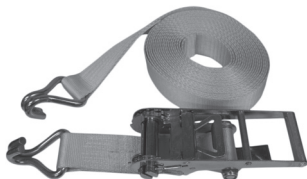

### Lashing belt RB

type	SD-25-A
capacity (daN)	400/800
SHF (daN)	50
STF (daN)	100
length (mm)	5000
reference	2044008050

type	SD-25-B
capacity (daN)	750/1500
SHF (daN)	50
STF (daN)	100
length (mm)	5000
reference	2044015050

type	SD-35
capacity (daN)	1000/2000
SHF (daN)	50
STF (daN)	150
length (mm)	7000
reference	2044020070

type	SD-50/4	SD-50/5	
capacity (daN)	2000/4000	2500/5000	
SHF (daN)	50	50	50
STF (daN)	320	350	350
length (mm)	9000	9000	12000
reference	2044040090	2044050090	2044050120

type	SD-50 ERGO
capacity (daN)	2500/5000
SHF (daN)	50
STF (daN)	500
length (mm)	9000
reference	2044051090

type	BD-50/5	
capacity (daN)	2500/5000	
SHF (daN)	50	50
STF (daN)	350	350
length (mm)	9000	12000
reference	2044055090	2044055120