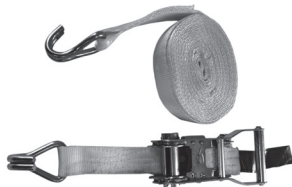

## Sangle d'arrimage RB

### Lashing belt RB

type	SD-25-A
capacity (daN)	400/800
SHF (daN)	50
STF (daN)	100
length (mm)	5000
reference	2044008050

type	SD-25-B
capacity (daN)	750/1500
SHF (daN)	50
STF (daN)	100
length (mm)	5000
reference	2044015050