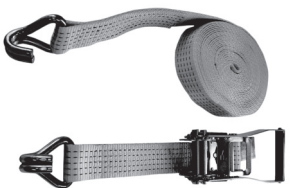

## Sangle d'arrimage RB

### Lashing belt RB

type	SD-25-A
capacity (daN)	400/800
SHF (daN)	50
STF (daN)	100
length (mm)	5000
reference	2044008050

type	SD-25-B
capacity (daN)	750/1500
SHF (daN)	50
STF (daN)	100
length (mm)	5000
reference	2044015050

type	SD-35
capacity (daN)	1000/2000
SHF (daN)	50
STF (daN)	150
length (mm)	7000
reference	2044020070

type	SD-50/4	SD-50/5	
capacity (daN)	2000/4000	2500/5000	
SHF (daN)	50	50	50
STF (daN)	320	350	350
length (mm)	9000	9000	12000
reference	2044040090	2044050090	2044050120