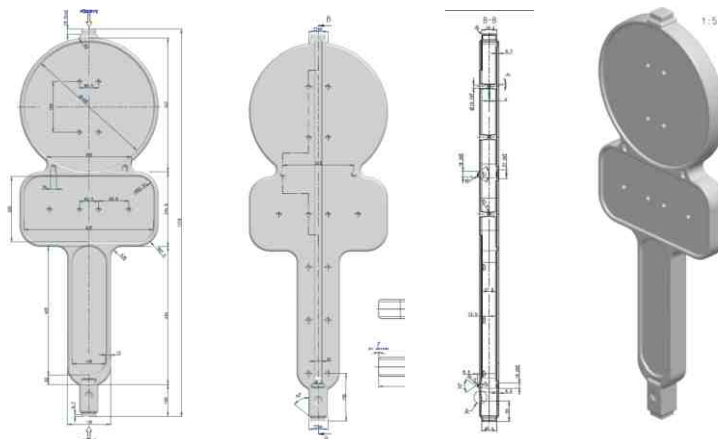

TECHNISCHE TEKENINGEN

Nota's:

° Traffimex NV behoudt zich op elk moment het recht voor de technische specificaties te wijzigen zonder daarvan expliciet melding te maken aan klanten, voor zover dergelijke wijzigingen het visueel aspect en de bruikbaarheid van het product niet beïnvloeden.

° Onze Algemene Verkoopsvoorwaarden, beschikbaar op eenvoudig verzoek, zijn steeds van toepassing.

TRAFFIMEX NV - Edmond Machtenslaan 151 bus 14, 1080 Brussel, België
Tel.: +32 2 410 25 03 - Fax: +32 2 411 02 41 - e-mail: sales@traffimex.com