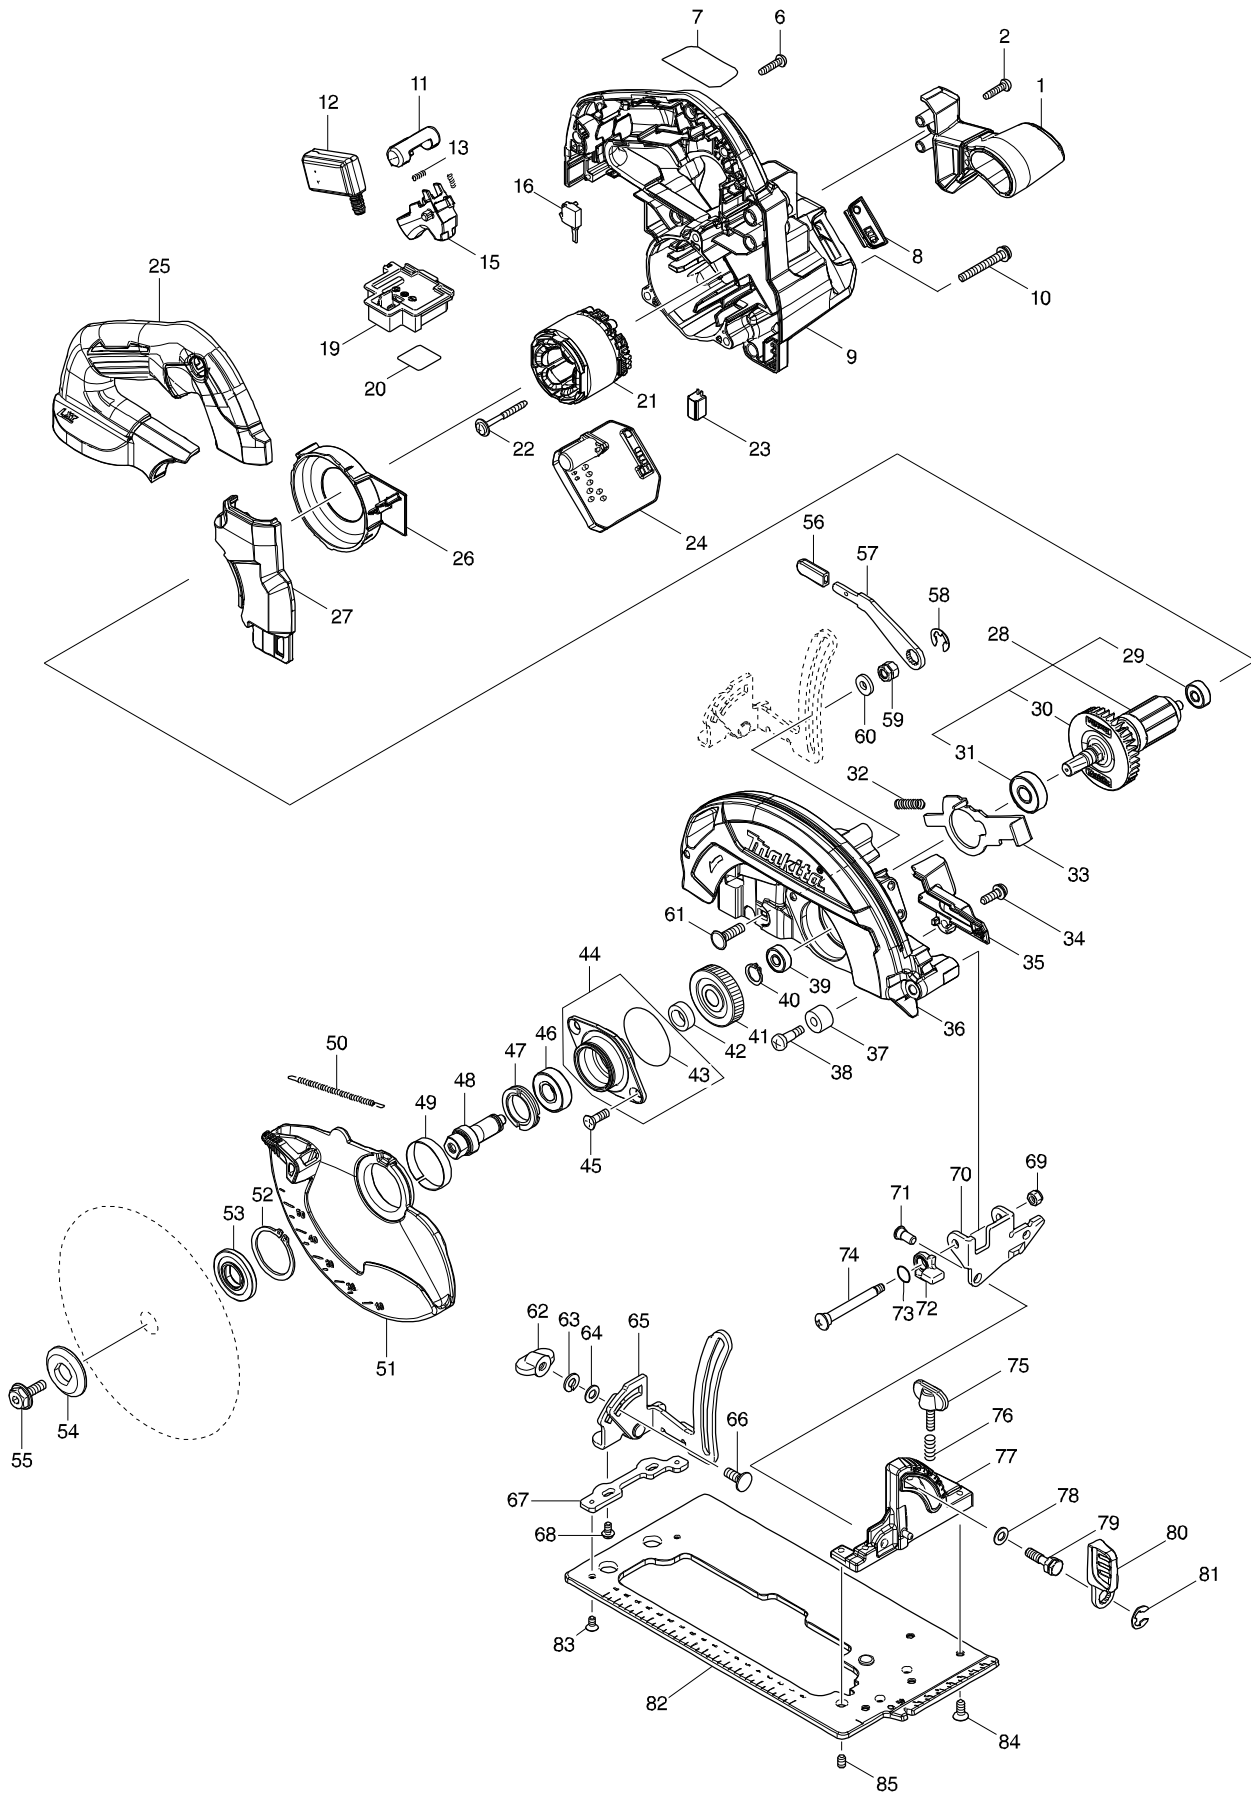

Modelnummer DHS660 165MM CORDLESS CIRCULAR SAW

Artikel	Onderdelennummer	Omschrijving	I/C	Aantal	N/O	Optie 1	Optie 2	Notitie
001	458590-1	FRONT GRIP		1				
002	265995-6	TAPSCHROEF 4X18 A		1				
006	265995-6	TAPSCHROEF 4X18 A		7				
007	854N75-3	DHS660 NAME PLATE		1				
008	144251-6	INDICATION PLATE COMPLETE		1				
009	140C48-9	MOTOR HOUSING COMPLETE		1				
C10	263005-3	RUBBER PEN 6		2				
010	911263-2	SCHROEF 5X40 A		3				
011	419704-7	VERGRENDELKNOP KP0810/C		1				
012	651083-9	SWITCH C3XA-1PSPM		1				
013	231433-0	DRUKVEER 4MM		2				
015	458594-3	SWITCH LEVER		1				
016	632L80-6	SWITCH UNIT		1				
019	644809-6	TERMINAL		1				
020	854N80-0	DHS660 SERIAL NO. LABEL		1				
021	629362-3	STATOR		1				
022	251517-8	TAPPING SCREW 4X40		2				
023	620936-3	LED CIRCUIT		1				
024	620935-5	CONTROLLER		1				
025	458584-6	HANDLE COVER		1				
026	458586-2	BAFFLE PLATE		1				
027	458592-7	COVER		1				
028	519527-4	ROTOR ASS'Y		1				
D10		INC. 29-31						
029	211012-0	KOGELLAGER 606ZZ A		1				
030	240045-8	WAAIER 55 AH3655/BUH550		1				
031	210059-1	KOGELLAGER HR4000C SPECIAAL		1				
032	233117-6	DRUKVEER 6X29MM GA9010C		1				
033	347400-6	SHAFT LOCK		1				
034	911223-4	SCHROEF 5X16 P		1				
035	458589-6	DUCT		1				
036	140D07-9	BLADE CASE COMPLETE		1				
C10	213821-3	O-RING 26		1				
037	262511-5	RUBBER BUS 6 A		1				
038	265115-2	MET.SCHROEF M5X BHS630		1				
039	211012-0	KOGELLAGER 606ZZ A		1				
040	961052-5	BORGRING S-12		1				
041	226192-9	HELICAL GEAR 49		1				
042	257173-2	RING 12 5604R		1				
043	213512-6	O-RING 39		1				
044	135993-3	BEARING BOX ASSEMBLY		1				
D10		INC. 43						
045	265034-2	VERZONKENSCHROEF M5		2				
046	211131-2	KOGELLAGER 6001DW		1				
047	285843-3	BEARING RETAINER 19-29		1				
048	327143-6	SPINDLE		1	*			
048-1	327244-0	SPINDLE	<	1				
049	345469-4	OPVULRING BSS610		1				