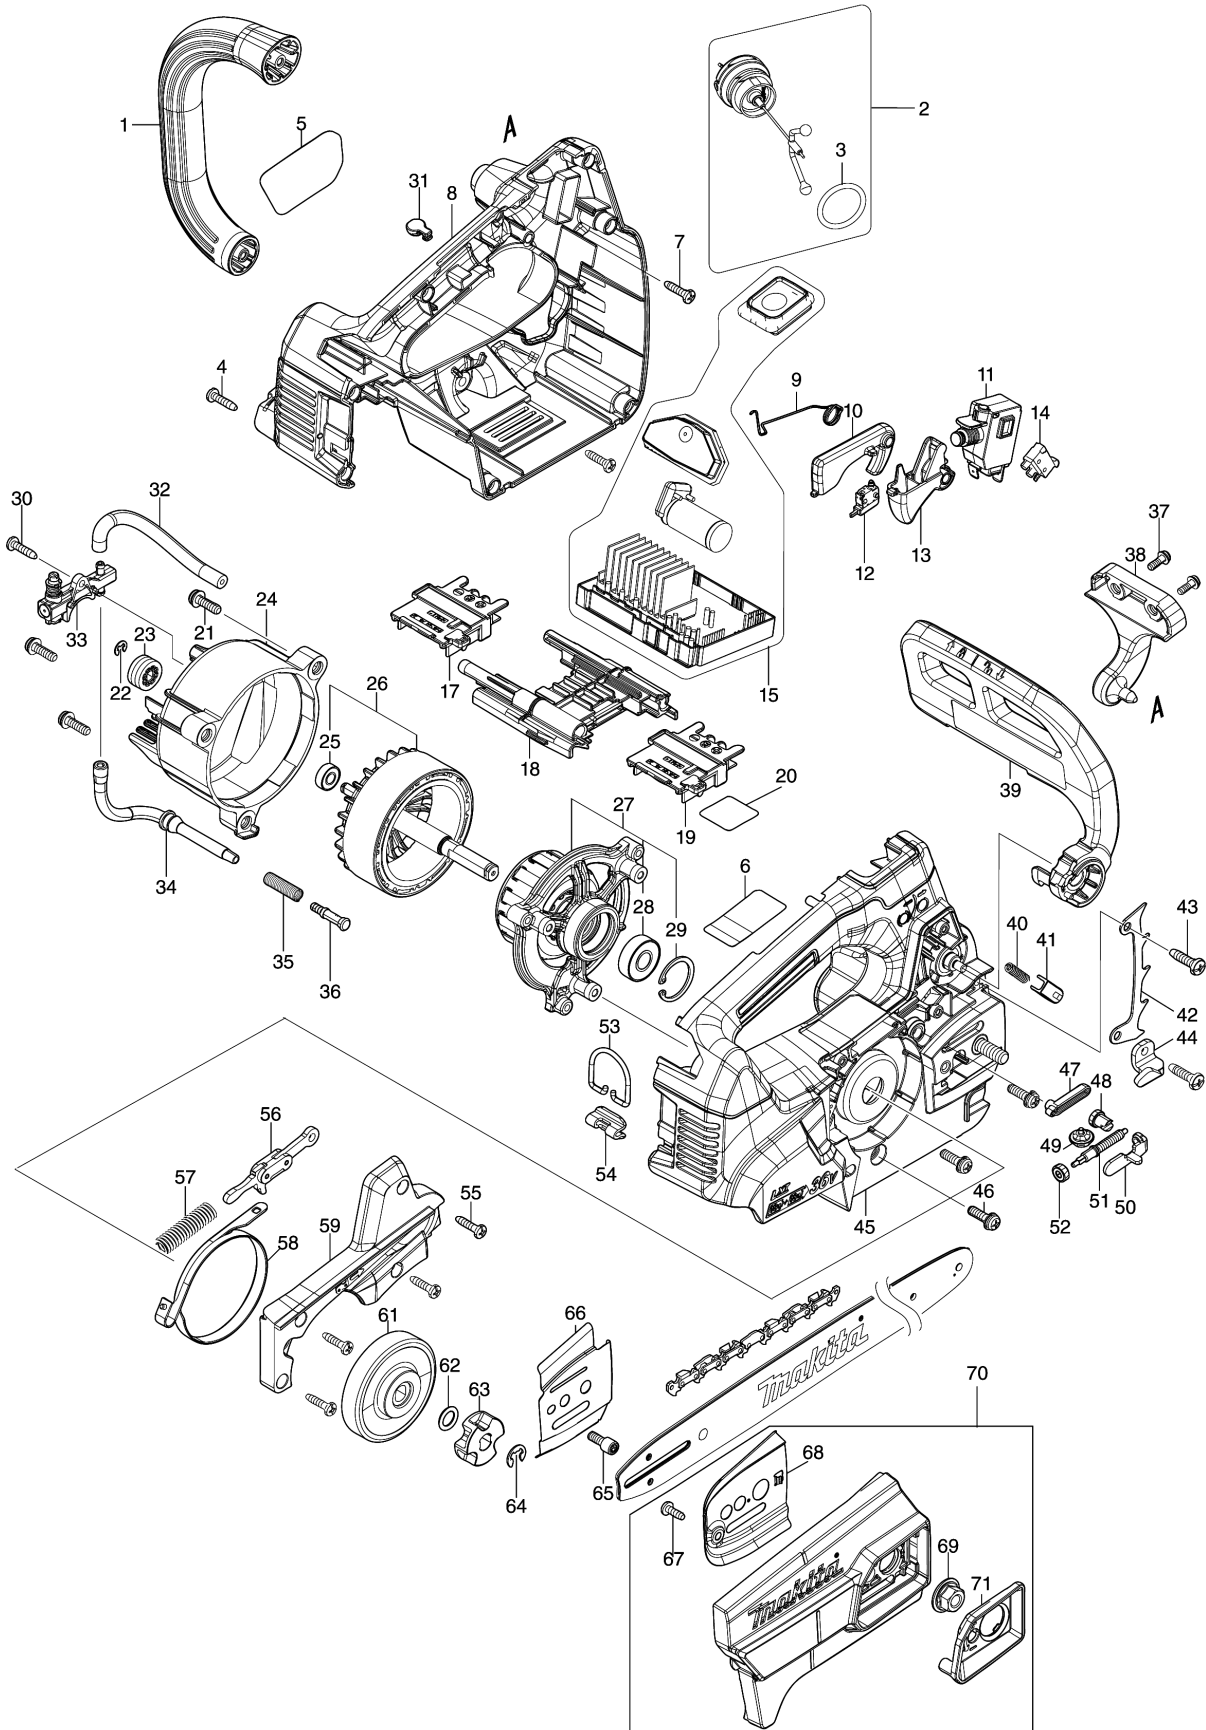

Model No.DUC306 300MM CORDLESS CHAIN SAW

Model No.DUC306 300MM CORDLESS CHAIN SAW

Artikel	Onderdelenummer	Omschrijving	I/C	Aantal	New/Old	Optie 1	Optie 2	Notitie
001	459275-2	FRONT HANDLE		1				
002	126832-8	TANK CAP ASSEMBLY		1				
D10		INC. 3						
003	213355-6	O-RING 25		1				
004	266326-2	TAPPING SCREW 4X18		9				
005	819S63-7	DUC306 MODEL NO. LABEL		1				
006	856A24-8	DUC306 NAME PLATE		1				
007	266326-2	TAPPING SCREW 4X18		2				
008	183N15-7	HOUSING SET		1				
C10	263005-3	RUBBER PIN 6		2				
C20	424170-5	VALVE		1				
C30	454724-4	SINTER INSERT		1				
D10		INC. 45						
009	232509-6	TORSION SPRING 10		1				
010	459268-9	CATCH LEVER		1				
011	651365-9	SWITCH C3JW-6BM-P		1				
012	632L49-0	SWITCH UNIT		1				
013	459267-1	SWITCH LEVER		1				
014	632L48-2	SWITCH UNIT		1				
015	140K82-7	CONTROLLER COMPLETE		1				
C10	819R38-0	INDICATION LABEL		1				
C20	819S81-5	SWITCH LABEL		1				
017	643874-2	TERMINAL		1				
018	140K81-9	CENTER CASE COMPLETE		1				
C10	263005-3	RUBBER PIN 6		2				
019	643874-2	TERMINAL		1				
020	856A29-8	DUC306 SERIAL NO. LABEL		1				
021	911228-4	PAN HEAD SCREW M5X18		3				
022	961011-9	STOP RING E-4		1				
023	226884-0	WORM GEAR		1				
024	459276-0	MOTOR HOUSING		1				
025	210026-6	BALL BEARING 696ZZ		1				
026	519576-1	ROTOR ASS'Y		1				
D10		INC. 25						
027	529420-4	STATOR ASS'Y		1				
D10		INC. 28,29						
028	210059-1	BALL BEARING 6000DDW		1				
029	962105-3	RETAINING RING R-26		1				
030	266326-2	TAPPING SCREW 4X18		1				
031	422467-6	CAP		1				
032	422451-1	OIL TUBE 3-100		1				
033	142156-4	OIL PUMP COMPLETE		1				