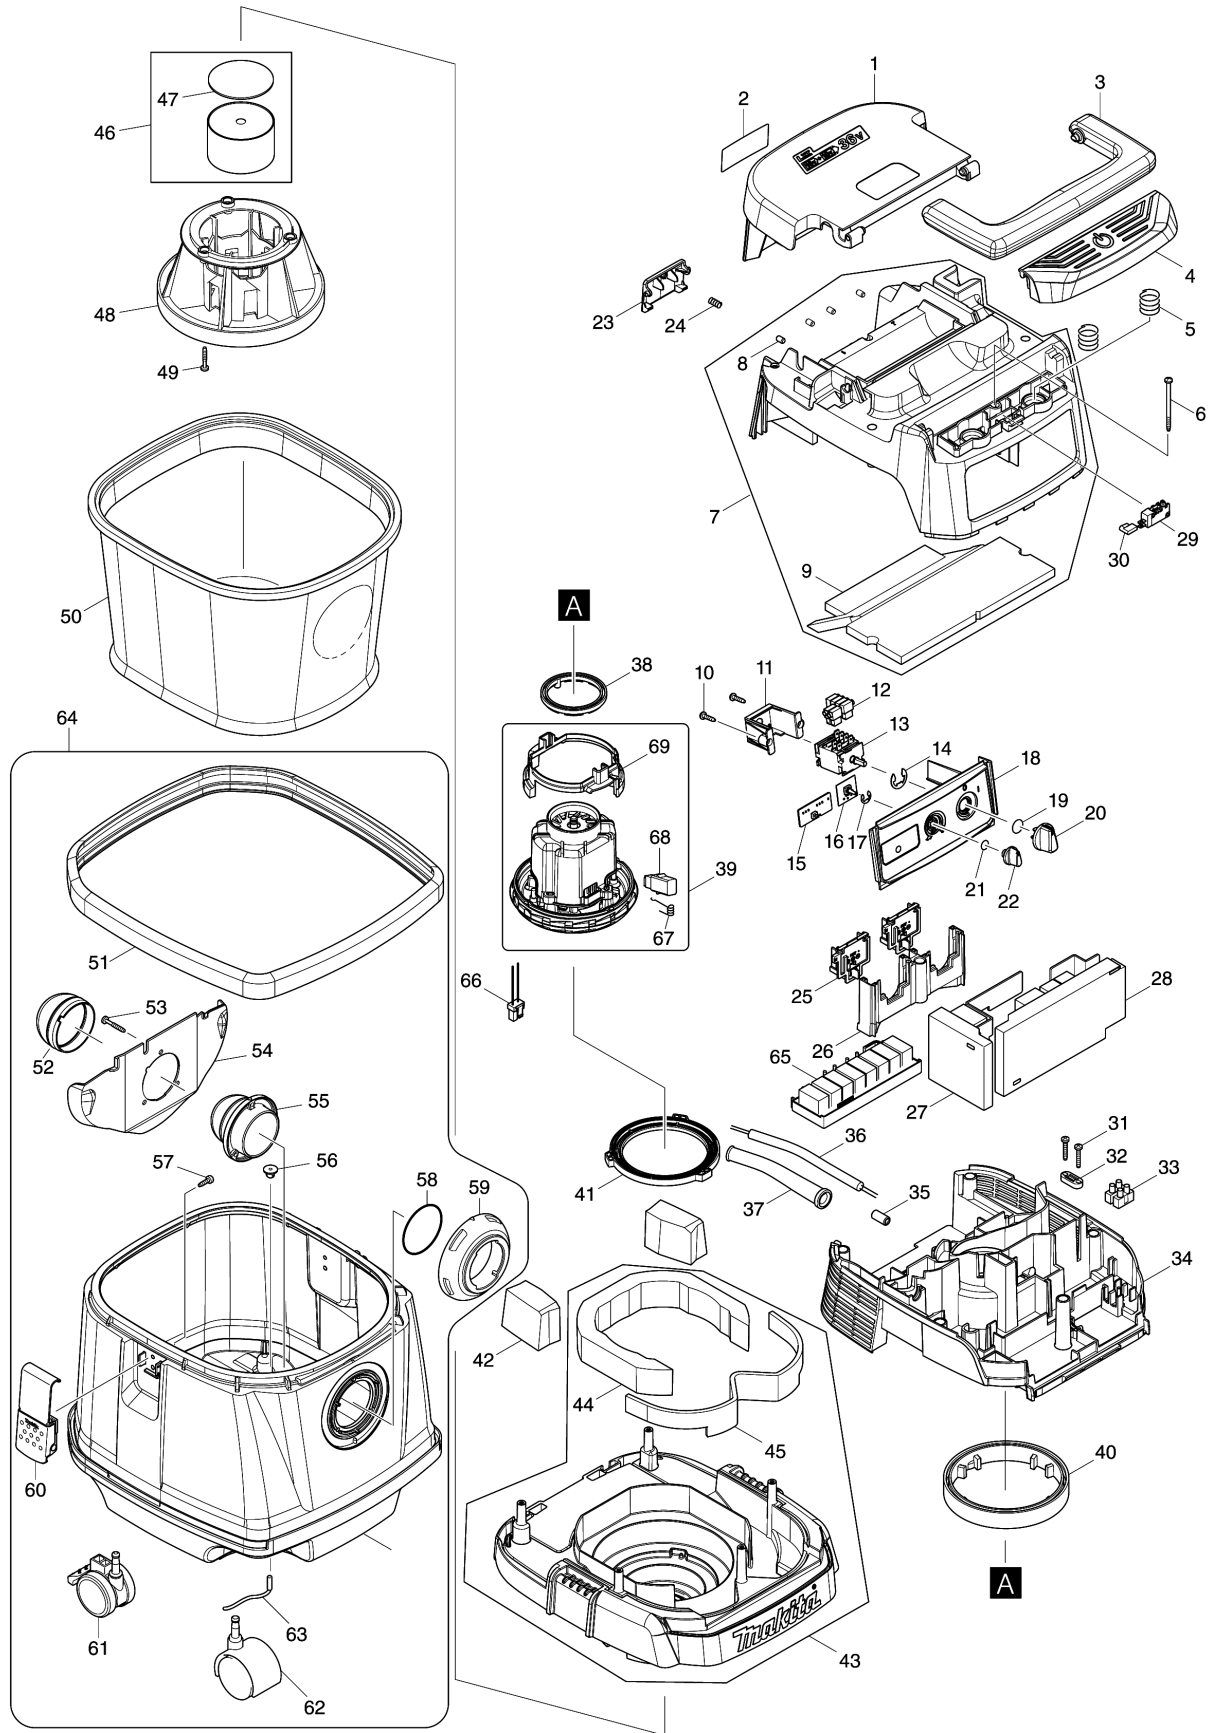

Model No.DVC150L CORDED&CORDLESS VACUUM CLEANER

Model No.DVC150L CORDED&CORDLESS VACUUM CLEANER

Artikel	Onderdelenummer	Omschrijving	I/C	Aantal	New/Old	Optie 1	Optie 2	Notitie
001	143174-5	BATTERY COVER COMPLETE		1				
C10	891977-8	CAUTION LABEL		1				
002	855W31-0	DVC150L NAME PLATE		1				
003	455734-4	GRIP		1				
004	459262-1	SWITCH BUTTON		1				
005	234273-5	COMPRESSION SPRING 20		2				
006	266340-8	TAPPING SCREW 4X65		6				
007	143173-7	COWLING COMPLETE		1				
D10		INC. 8,9						
008	263005-3	RUBBER PIN 6		4				
009	424688-6	TOP DAMPER		1				
010	266326-2	TAPPING SCREW 4X18		2				
011	451343-7	SWITCH HOLDER		1				
012	686023-8	RECEPTACLE SLEEVE		6				
013	650745-6	SWITCH		1				
014	961062-2	STOP RING E-12		1				
015	620394-3	LED CIRCUIT		1				
016	631922-9	SUB CONTROLLER		1				
017	961013-5	STOP RING E-7		1				
018	143176-1	SWITCH BASE COMPLETE		1				
C10	806G39-1	INDICATION LABEL		1				
019	213176-6	O RING 14		1				
020	455733-6	SWITCH LEVER		1				
021	213054-0	O RING 9		1				
022	451344-5	SWITCH DIAL		1				
023	455728-9	BATTERY COVER HOOK		1				
024	231240-1	COMPRESSION SPRING 7		1				
025	644808-8	TERMINAL		2				
026	455729-7	TERMINAL BASE		1				
027	620406-2	CONTROLLER B		1				
028	620392-7	CONTROLLER A		1				
029	651910-0	SWITCH D2VW-01-3HS		1				
030	686039-3	RECEPTACLE SLEEVE		2				
031	266374-1	TAPPING SCREW 4X25		2				
032	687123-7	STRAIN RELIEF		1				
033	654561-8	TERMINAL BLOCK		1				
034	455726-3	SEPARATER		1				
035	688163-8	LINE FILTER		1				
036	666899-9	POWER SUPPLY CORD 1.0-2-0.55		1				
037	682584-6	CORD GUARD		1				
038	424685-2	RUBBER RING 60		1				