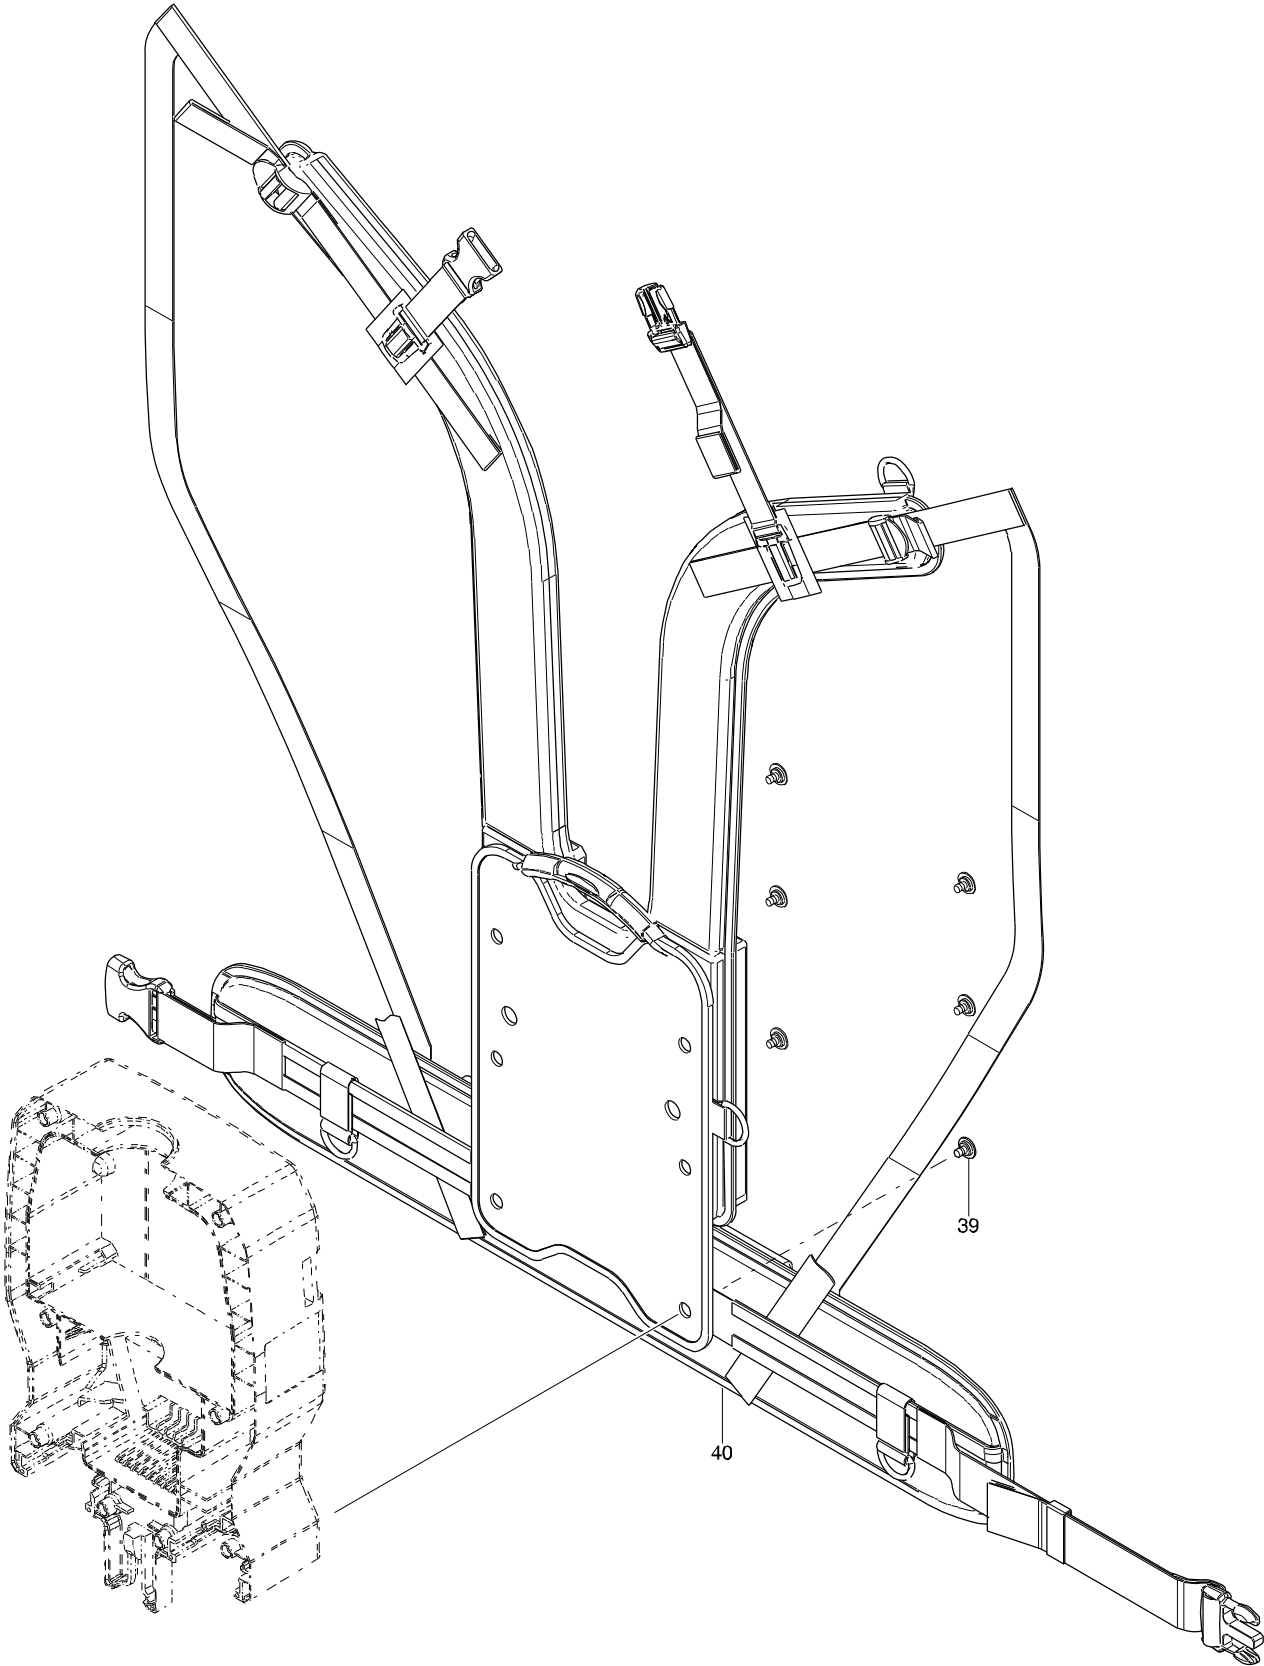

Modelnummer DVC261 DC BACKPACK VACUUM CLEANER

Artikel	Onderdelennum	Omschrijving	I/C	Aantal	N/O	Optie 1	Optie 2	Notitie
001	140G16-6	UPPER HOUSING COMPLETE		1				
C10	263005-3	RUBBER PIN 6		4				
C20	422373-5	BAND DAMPER A		1				
002	123636-9	HEPA FILTER ASSEMBLY		1				
C10	153820-2	VALVE COMPLETE		1				
003	135771-1	INLET ASS'Y		1				
D10		INC. 41						
004	854Y90-3	DVC261 NAME PLATE		1				
005	266326-2	TAPPING SCREW 4X18		8				
006	140F61-5	LOWER HOUSING COMPLETE		1				
C10	422374-3	BAND DAMPER B		1				
007	266130-9	TAPPING SCREW BIND PT 3X16		2				
008	183K74-3	SWITCH CASE SET		1				
C10	818F86-4	SWITCH LABEL		1				
D10		INC. 10						
009	620525-4	SUB CONTROLLER		1				
010	183K74-3	SWITCH CASE SET		1				
C10	818F86-4	SWITCH LABEL		1				
D10		INC. 8						
011	266326-2	TAPPING SCREW 4X18		2				
012	687123-7	STRAIN RELIEF		1				
013	699077-6	POWER SUPPLY CORD UNIT		1				
014	422376-9	SUPPORT RING		1				
015	161804-6	FAN COVER		1				
016	931303-0	HEX. NUT M6		1				
017	322407-3	WASHER 6		1				
018	241851-4	FAN 94		1				
019	313062-2	FLANGE		1				
020	266326-2	TAPPING SCREW 4X18		3				
021	456736-3	FAN BASE		1				
022	619517-8	ROTOR		1				
023	629381-9	STATOR		1				
024	687464-1	SUPPORT		1				
025	620526-2	CONTROLLER B		1				
026	266786-8	+ PAN HEAD TAPPING SCREW 2X10		4				
027	183D13-1	MOTOR HOUSING SET		1				
D10		INC. 28						
028	183D13-1	MOTOR HOUSING SET		1				
D10		INC. 27						
029	266326-2	TAPPING SCREW 4X18		4				
030	424837-5	SUPPORT A		1				
031	424838-3	REAR BLOCK FILTER		2				
032	620992-3	CONTROLLER		1				
033	644808-8	TERMINAL		2				
034	266326-2	TAPPING SCREW 4X18		2				
035	687123-7	STRAIN RELIEF		1				
036	123586-8	LATCH ASSEMBLY		1				
037	424836-7	SEAL		1				