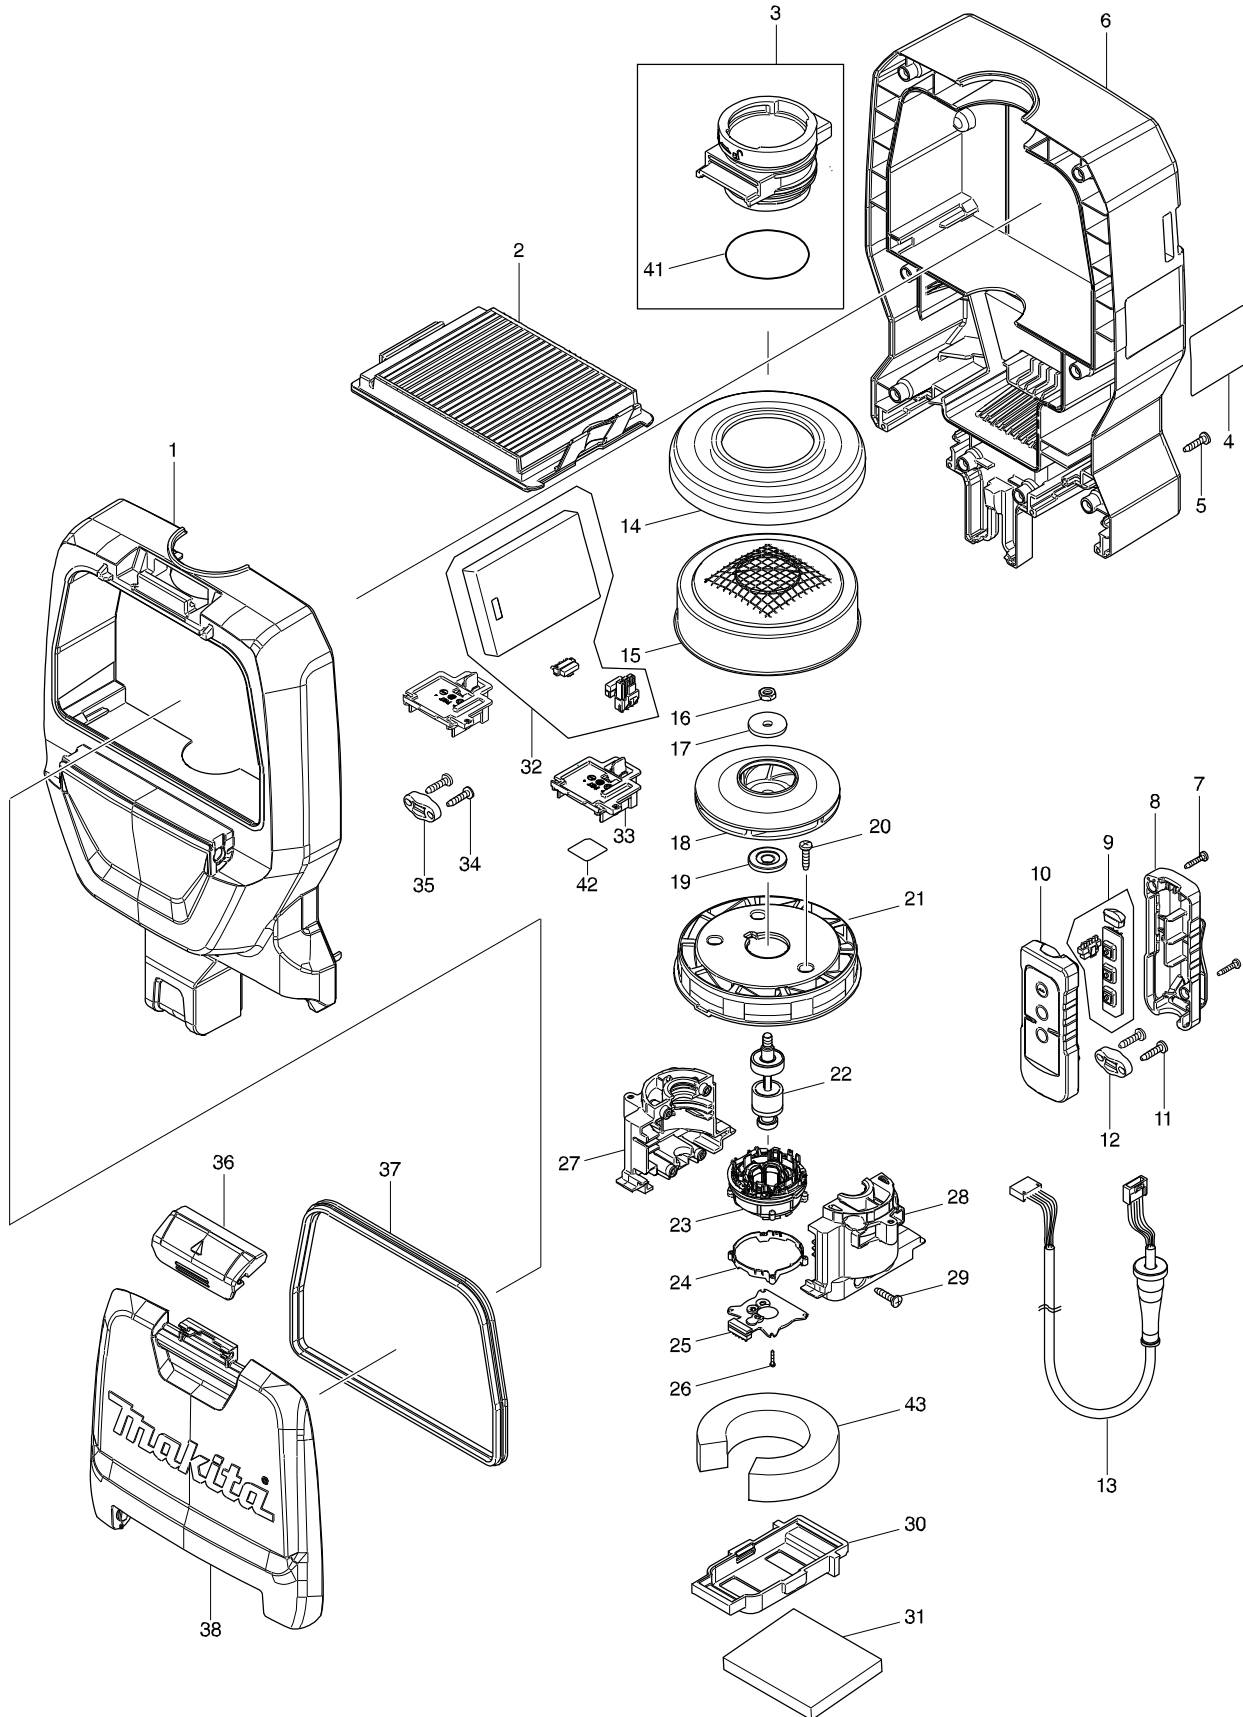

Modelnummer DVC261 DC BACKPACK VACUUM CLEANER

Artikel	Onderdelennum	Omschrijving	I/C	Aantal	N/O	Optie 1	Optie 2	Notitie
001	140G16-6	UPPER HOUSING COMPLETE		1				
C10	263005-3	RUBBER PIN 6		4				
C20	422373-5	BAND DAMPER A		1				
002	123636-9	HEPA FILTER ASSEMBLY		1				
C10	153820-2	VALVE COMPLETE		1				
003	135771-1	INLET ASS'Y		1				
D10		INC. 41						
004	854Y90-3	DVC261 NAME PLATE		1				
005	266326-2	TAPPING SCREW 4X18		8				
006	140F61-5	LOWER HOUSING COMPLETE		1				
C10	422374-3	BAND DAMPER B		1				
007	266130-9	TAPPING SCREW BIND PT 3X16		2				
008	183K74-3	SWITCH CASE SET		1				
C10	818F86-4	SWITCH LABEL		1				
D10		INC. 10						
009	620525-4	SUB CONTROLLER		1				
010	183K74-3	SWITCH CASE SET		1				
C10	818F86-4	SWITCH LABEL		1				
D10		INC. 8						
011	266326-2	TAPPING SCREW 4X18		2				
012	687123-7	STRAIN RELIEF		1				
013	699077-6	POWER SUPPLY CORD UNIT		1				
014	422376-9	SUPPORT RING		1				
015	161804-6	FAN COVER		1				
016	931303-0	HEX. NUT M6		1				
017	322407-3	WASHER 6		1				
018	241851-4	FAN 94		1				
019	313062-2	FLANGE		1				
020	266326-2	TAPPING SCREW 4X18		3				
021	456736-3	FAN BASE		1				
022	619517-8	ROTOR		1				
023	629381-9	STATOR		1				
024	687464-1	SUPPORT		1				
025	620526-2	CONTROLLER B		1				
026	266786-8	+ PAN HEAD TAPPING SCREW 2X10		4				
027	183D13-1	MOTOR HOUSING SET		1				
D10		INC. 28						
028	183D13-1	MOTOR HOUSING SET		1				
D10		INC. 27						
029	266326-2	TAPPING SCREW 4X18		4				
030	424837-5	SUPPORT A		1				
031	424838-3	REAR BLOCK FILTER		2				
032	620992-3	CONTROLLER		1				
033	644808-8	TERMINAL		2				
034	266326-2	TAPPING SCREW 4X18		2				
035	687123-7	STRAIN RELIEF		1				
036	123586-8	LATCH ASSEMBLY		1				
037	424836-7	SEAL		1				