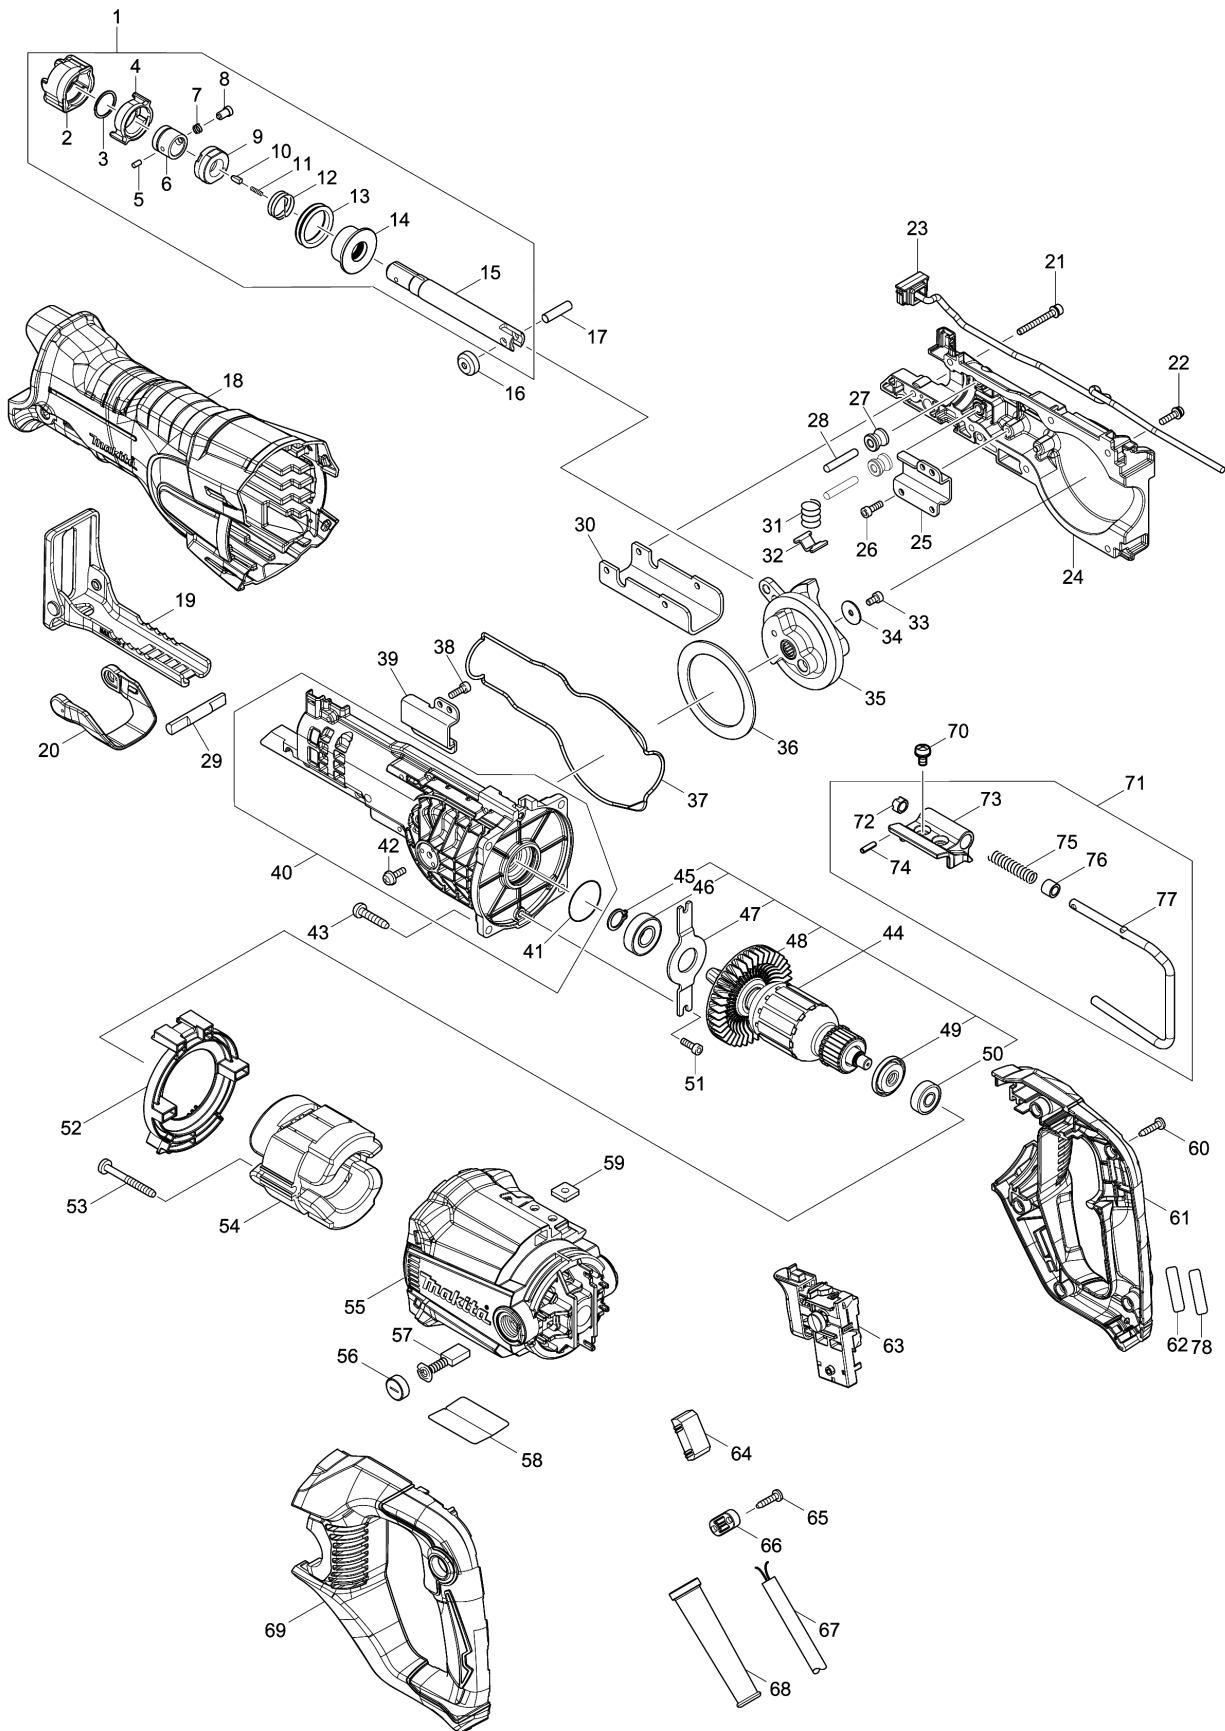

Model No. JR3061T RECIPRO SAW

Model No.JR3061T RECIPRO SAW

Artikel	Onderdelenummer	Omschrijving	I/C	Aantal	New/Old	Optie 1	Optie 2	Notitie
001	127053-5	SLIDER ASSEMBLY		1	*			
D10		INC. 2-15			*			
001-1	127405-0	SLIDER ASSEMBLY	<	1				
D10		INC. 2-15						
002	422223-4	PROTECTOR		1				
003	257952-8	RETAINING RING (EXT) 18		1	*			
003-1	257430-8	RETAINING RING(EXT)18	S	1				
004	310848-5	DRIVING SLEEVE		1				
005	268094-3	PIN 3		1				
006	331720-8	GUIDE SLEEVE		1	*			
006-1	327043-0	GUIDE SLEEVE	S	1				
007	234381-2	COMPRESSION SPRING 6		1				
008	256569-4	SHOULDER PIN 5		1				
009	458113-5	CONNECTING SLEEVE		1	*			
009-1	458968-8	CONNECTING SLEEVE	<	1				
010	310859-0	PUSH PIN		1	*			
010-1	310912-2	PUSH PIN	S	1				
011	233025-1	COMPRESSION SPRING 2		1	*			
011-1	232472-3	COMPRESSION SPRING 2	S	1				
012	233594-2	TORSION SPRING 17		1				
013	422309-4	RUBBER RING 25		1				
014	140C81-1	SEAL HOLDER COMPLETE		1				
015	327154-1	SLIDER		1				
016	310663-7	ROLLER		2				
017	268341-2	PIN 6		1				
018	422308-6	INSULATION COVER		1				
019	161811-9	SHOE		1				
020	458644-4	LOCK LEVER		1				
021	266979-7	HEX.SOCKET HEAD BOLT M4X35 WR		2				
022	911128-8	P.H.SCREW M4X16 WITH WR		5	*			
022-1	911526-6	P.H.SCREW M4X16 WITH WRM	<	5				
023	620965-6	LED CIRCUIT		1				
024	140C80-3	GEAR HOUSING R COMPLETE		1	*			
024-1	127139-5	GEAR HOUSING R ASSEMBLY	S	1				
025	346936-2	ROD GUIDE R		1	*			
026	922117-8	HEX. SOCKET HEAD BOLT M4X12		2	*			
027	327153-3	ROLLER F		2				
028	256579-1	PIN 5		2				
029	326599-0	LOCK PIN		1				
030	346937-0	SHOE GUIDE PLATE		1				