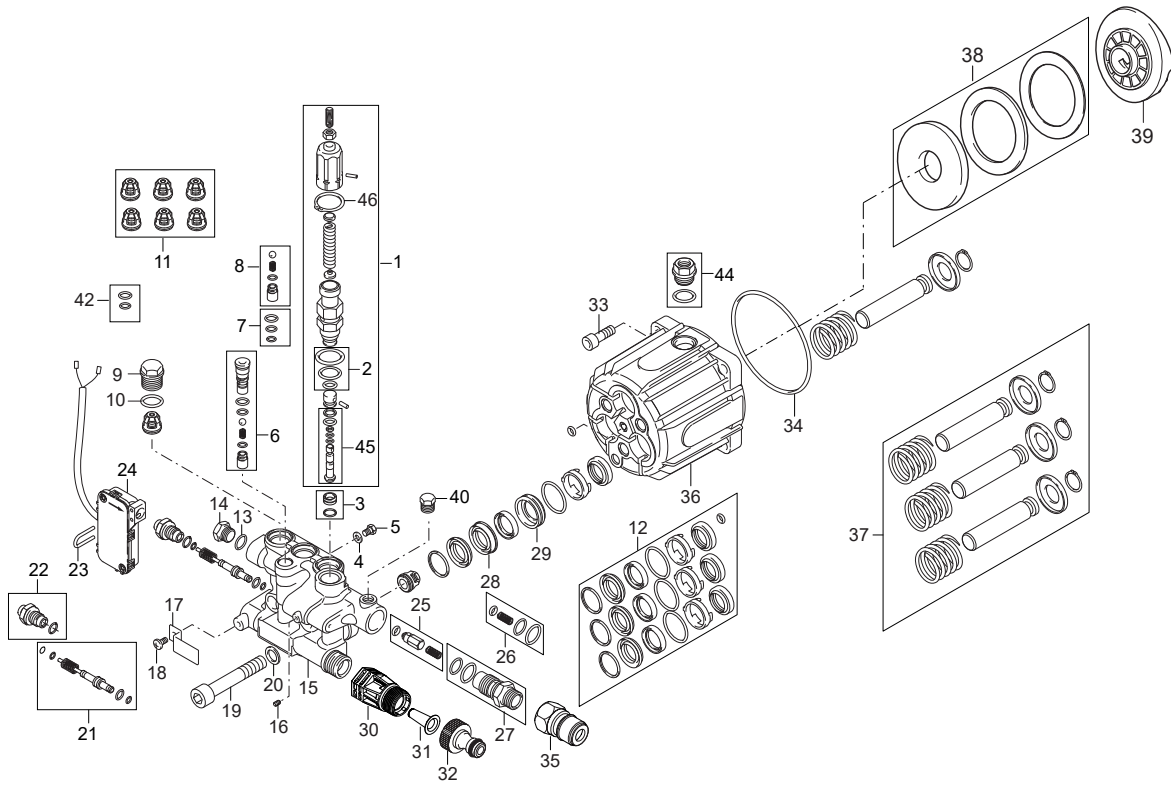

Pos.	Artikelnummer	Hoeveelheid	Omschrijving	Notes
1	31000978	1	REGULATION SAFETY BLOCK	
2	301003032	1	O-Ring	
3	301003033	1	Valve Seat Kit	
4	31000944	1	WASHER	
5	301003035	1	Vijs M6	
6	31000981	1	EASY START KIT	
7	301003037	1	O-RING EASY START KIT	
8	31000983	1	SEAT EASY START KIT	
9	301003039	1	Stop 15.6	
10	301003040	1	O-Ring	
11	31000576	1	VALVE KIT 6 PCS	
12	301003042	3	Piston Guide Kit	[1]
13	301003043	1	O-RING Ø 10.82X1.78	
14	301003044	1	PLUG Ø 10.8	
15	301003045	1	Pomp kop	
16	301003046	1	BOUT M3 X 5	
17	301003047	1	BRACKET	
18	301003048	1	SCREW M5X10	
19	301003049	1	SCREW M12X70	
20	301003050	1	WASHER Ø 12	
21	31000939	1	PISTON KIT FOR MICROSWITCH	
22	31000940	1	Koppeling kit voor microschemelaar	
23	301003053	1	Klem	
24	107142680	1	SWITCHBOX ASSEMBLY	[2]
25	31000988	1	INJECTOR	
26	31000989	1	O-RING KIT FOR INJECTOR	
27	31000990	1	INJECTOR KIT	
28	301001559	1	Thrust collar 18 NP3 PUM	
29	301003059	1	Zuigergeleiding	
30	107142566	1	WATER INLET TUBE	
31	101117926	1	Filter	
32	1402809	1	Gardena snelkoppl. male	
33	301003063	1	SCREW M5X25 UNI 5931	
34	31000973	1	O-RING D 94.92x2.62	
35	1600493	1	Snelkoppeling mannelijk 3/8 inch	
36	31000972	1	PUMP BODY	
37	31000992	3	PISTON KIT D18	
38	31000993	1	BEARING KIT 1MM	
39	31000974	1	WOBBLE DISC 9 DEG	[3]
39	301003138	1	WOBBLE DISC 10.5 DEGREES	[4]
40	31000966	1	PLUG	
39	301003139	1	WOBBLE DISC 13	[5]
42	301003160	2	O-RING KIT	
44	31001000	1	PLUG KIT FOR PUMP BODY	
45	31001099	1	REPAIR KIT UNLOADER	
46	101117994	1	Vulring dia 23 Din 471	

Part Notes:

1. [1] - TSB-PPW-2019-001 MC 4M MH 3M SC UNO 4M Pump oil leakage
   DE TSB-PPW-2019-001 MC 4M MH 3M SC UNO 4M Pumpenölverlust
2. [2] - TSB-PPW-2017-009 MC 3C_MC 4M Single Phase - Micro switch terminals poor connection
3. [3] - MC 4M-150/620 220/1/60/15 (XT)
4. [4] - MC 4M-160/620 230/1/50/16 XT - MC 4M-140/620 230/1/50/13 EU - MC 4M-140/620 230/1/50/13 UK - MC 4M-160/620 230/1/50/16 EU
5. [5] - MC 4M-100/770 230/1/50/13 UK