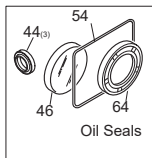

100

101

102

103

104

105

106