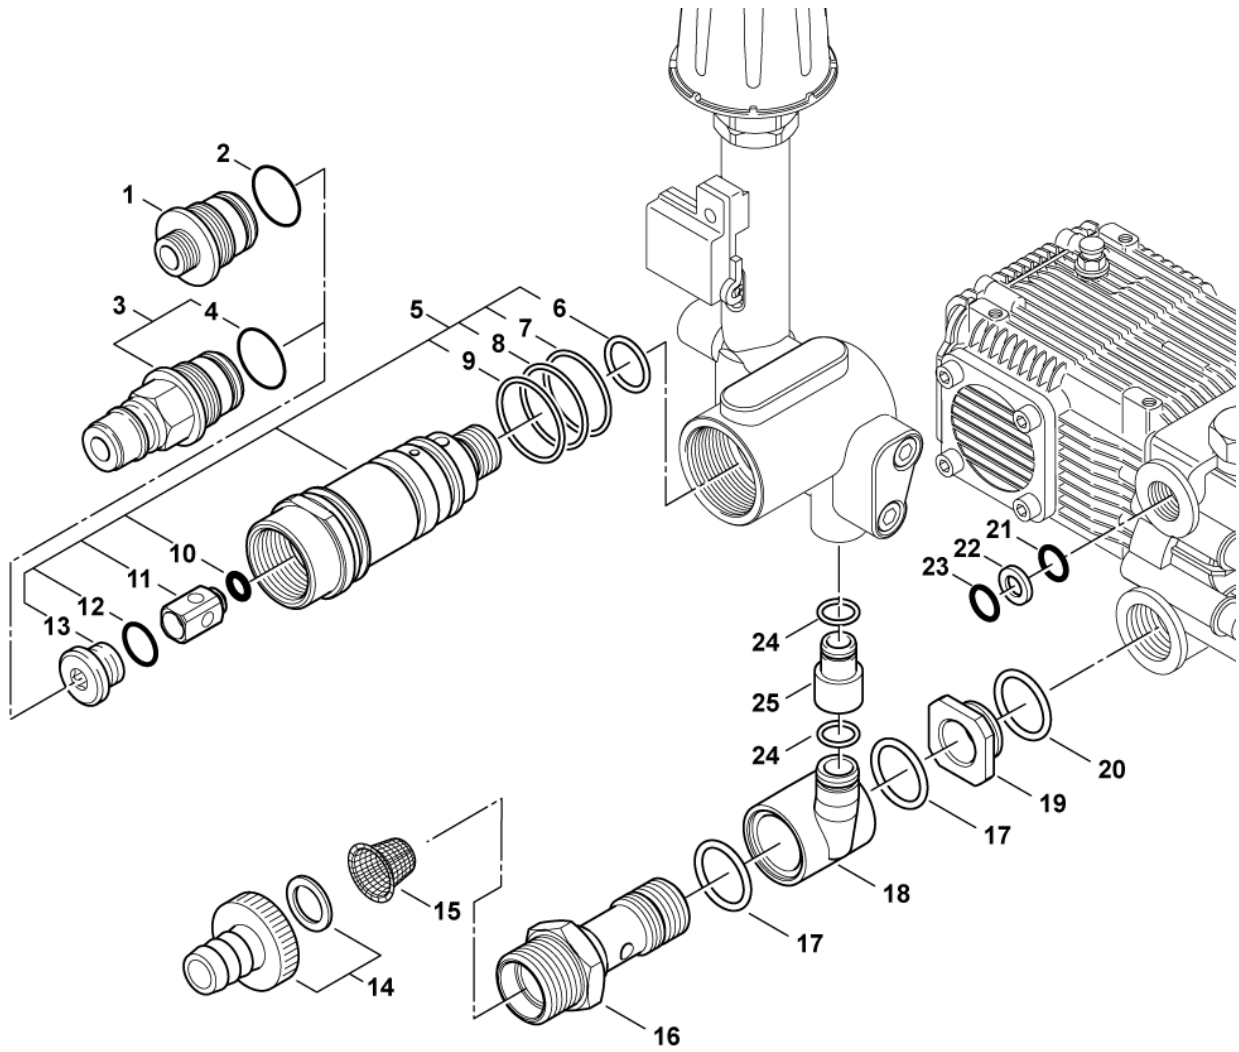

Pos.	Artikelnummer	Hoeveelheid	Omschrijving	Notes
1	64314	1	Regelpen	[1]
2	909100001	1	Springveer	[1]
3	62708	1	Zitting Regelventiel	[1]
4	49461	1	O-Ring 11 1,5	[1]
5	9523	1	O-Ring 17X1,5	[1]
6	32091	1	O-Ring 21.0X2.00	[1]
7	64301	1	Banjobout M24x1,5 +20	[1]
8	1230	1	Koppeling XGE 6LR 1/4	
9	33047	1	Schroef Plug	
10	301000787	1	Huis regelveiligheidsblok	[1]
11	101117739	1	SCREW HEX M4X22-8.8 A2K DIN912	
12	62717	1	CONTACT STUD	[1]
13	2759	1	Moer	
14	3349	1	Schroef m5x16	
15	301000952	1	Eindschakelaar 240 V	
16	62401	1	Huls voor microschakelaar	
17	301000804	1	Draaiknop	
18	63946	1	Springmoer LN7519 4,8 x 3 V2	
19	3136	1	Moer	[1]
20	62711	1	Pen	[1]
21	62710	1	Union nut	[1]
22	62696	1	Moer	[1]
23	62712	1	Banjo	[1]
24	62695	1	Spring guide	[1]
25	40972	1	Drukkring	[1]
26	6262	2	AFBLINDSTOP R 1/4 INCH 42788	[1]
27	103004451	1	VULCAN FIBRE WASHER Ø16X20X1.5 DIN 7737	[1]
99	301000904	1	Regelveiligheidsblok Pose idon5	[2]

Part Notes:

- [1] - *
- [2] - consisting of: *

Pos.	Artikelnummer	Hoeveelheid	Omschrijving	Notes
1	64224	1	HD-AUSGANG M27X1,5/G3/8 INCH	
2	32091	1	O-Ring 21.0X2.00	
3	64236	1	Adapter triton M27x1,5	[1]
3	65797	1	Converter KEW steeknippel	[2]
4	32091	1	O-Ring 21.0X2.00	
5	301002667	1	Banjo bolt	
6	16443	1	O-Ring 17X2	
7	64307	1	O-Ring 23,42 x 2,62 NBR 7 0	
8	64306	1	O-Ring 25,07 x 2,62 NBR 7 0	
9	64305	1	O-Ring 28,24 x 2,62 NBR 7 0	
10	9858	1	O-Ring 6X3	
11	6187135	1	Plunjer (was 62718)	
12	16998	1	O-Ring 14x1,5	
13	64309	1	Schroef M16x1	
14	6577	1	Slangnippel 3/4 inch	[3]
15	101117926	1	Filter	
16	62698	1	Banjo bout	
17	24347	2	O-Ring 21x2.5	
18	301000778	1	Return line 30.9x34	
19	301001753	1	Verloop	
20	107318254	1	O-RING 24X2.0 NBR70	
21	32091	1	O-Ring 21.0X2.00	
22	301001750	1	Adapter	
23	16443	1	O-Ring 17X2	
24	13739	2	O-Ring 10X2	
25	301001749	1	Verloop 20x14,8x30	