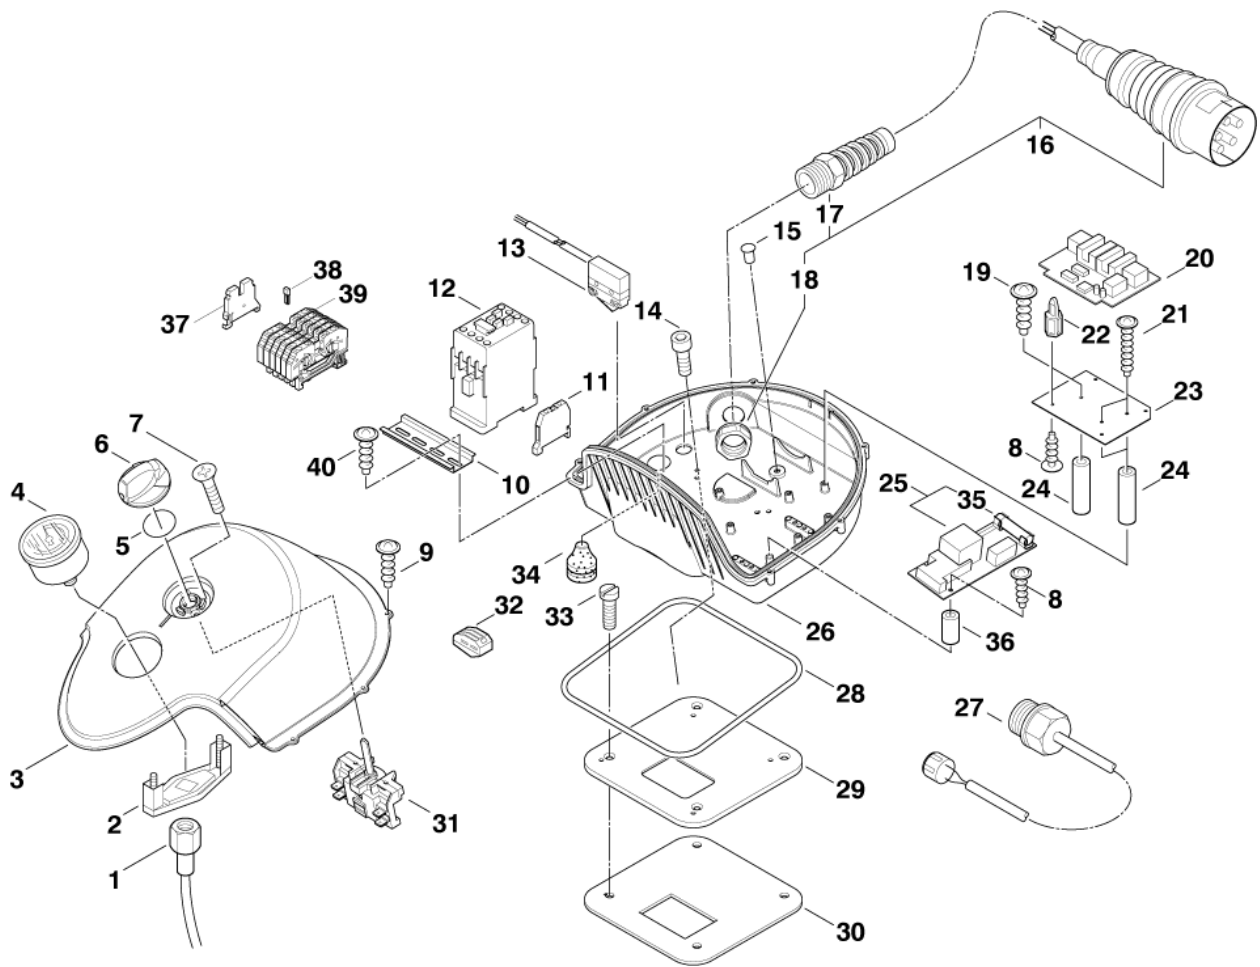

[4] - 8-75, 8-82

[5] - 8-125, 8-125ST

Pos.	Artikelnummer	Hoeveelheid	Omschrijving	Notes
1	301002672	1	HP hose DN2x410	
2	301002671	1	CLAMP F. MANOMETER MOUNTING	
3	301002622	1	Switchbox cover	
4	49473	1	Manometer	
5	9868	1	O-Ring 10X2,5	
6	909100204	1	Draaiknop	
7	18274	2	Schroef M4 X 12 DIN 963	
8	909100046	10	Schroef 4 x 8	
9	1814585	6	Schroef	
10	22290	1	Mounting rail	
11	3817483	1	Kabel terminal WK4	
12	103822308	1	Contacteur	
13	301000952	1	Eindschakelaar 240 V	
14	2777	4	CYLINDER SCREW M4X10 ISO 1207 4.8 ST/ZN	
15	301001219	1	Plug 6x8x5,4 PE zwart	
16	301001845	1	Snoer H07RN-F 4G2.5X6.0CEE5 32A6H	
17	909100043	1	Kabelschroeven W. Antibuc.	
18	909100019	1	Moer verzinkt M20x1,5	
19	5190	1	Schroef zelftappend 4.8X13 C-H ISO 7049	
20	301001743	1	Printplaat	[1]
21	11255	2	Stalen schroef 35x30	
22	4600771	4	printplaatbevestiging	[2]
23	301002616	1	Basis plaat 145X103X3 ABS	[3]
24	301002624	3	Ring D13XD7.3XD4X30	[3]
25	301002620	1	Electronic	[4]
25	301003097	1	Elektronische controle	[5]
26	301002674	1	EL-BOX BASE	
27	301002621	1	Thermo zekering 65° C	
28	101406054	1	Spons Rubber O4 L 1 M	
29	301002539	1	MOUNTING PLATE F. SWITCH BOX POSEIDON 8	
30	301002615	1	GASKET F. MOTOR SWITCH BOX POSEIDON 8	
31	301001058	1	Schakelaar 10A	
32	301001229	6	Terminal block 3x4 QMM	
33	2776	4	Schroef verzinkt M4x 10	
34	3803764	1	Rubber seal set 5-7c	
35	301000263	1	Zekering 0,63A 500V traag	
36	101814812	2	Ring	
37	103821922	1	Ens Stop	
38	103822051	1	JUMPER WAGO 6Q	[6]
39	103822050	6	Snoer TERMINAL 6MM2 WAGO 282	[6]
40	101814810	2	SCREW 4.8 X 9.5	