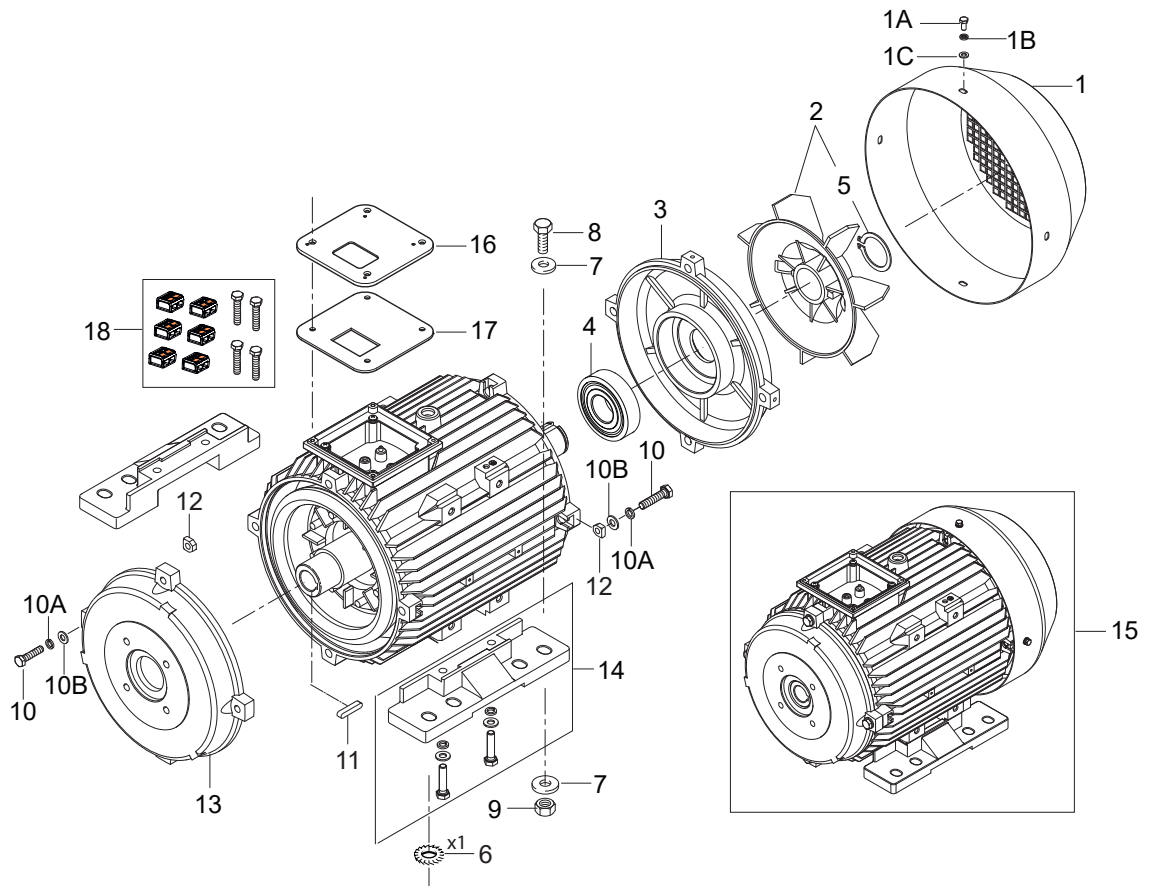

Pos.	Artikelnummer	Hoeveelheid	Omschrijving	Notes
	31001229	1	OIL ISO 150 ALPHASYN-T 20L	
0	5218433	1	Pompolie 150 1 x 1Ltr. Alphasyn.	
1	107144791	1	FAN COVER MEC132	
1A	31000488	4	SCREW M5X8 CYLINDER HEAD PH NOTCH RF	
1B		4	Lock washer M5 DIN 7980 A zinc plated	
1C		4	Plain washer M5 DIN125A galv	
2	107144793	1	FAN MEC132 W. LOCKRING RF	
2A	107144792	1	SHAFT RETAINING RING Ø38X1.5	
3	107144794	1	N-BEARING COVER MEC132	
4	107144795	1	N-BEARING MEC132	
5	107144792	1	SHAFT RETAINING RING Ø38X1.5	
6	10204	1	SERRATED LOCK WASHER A10	
7	2767	7	Ringetje	
7A	10204	1	SERRATED LOCK WASHER A10	
8	8927	4	HEXAGON HEAD CAP SCREW M10X 35 ISO 4017	
9	1800465	4	Moer M10 (ook 4826)	
9	1802966	4	Nut Hex M10 A2 DIN 934	
10	2751	8	HEX. SCREW M8X35 ISO 4017 ZN	
10A	2798	8	LOCK WASHER 8	
10B	2762	8	Schijf 8.4x1.6	
11	107144796	1	KEY MEC132 A6x32 CARBON STEEL C45	
12	107144797	8	SQUARE NUT M8	
13	107144812	1	D-BEARING COVER RF	
14	107144808	2	FEET FOR MOTOR W. SCREWS AND WASHERS	
15	106408266	1	MOTOR NP8 - 11KW/230/400V/50HZ/3PH	
16	301002539	1	MOUNTING PLATE F. SWITCH BOX POSEIDON 8	
17	301002615	1	GASKET F. MOTOR SWITCH BOX POSEIDON 8	
18	101118299	1	MOTOR NP8 MC KIT