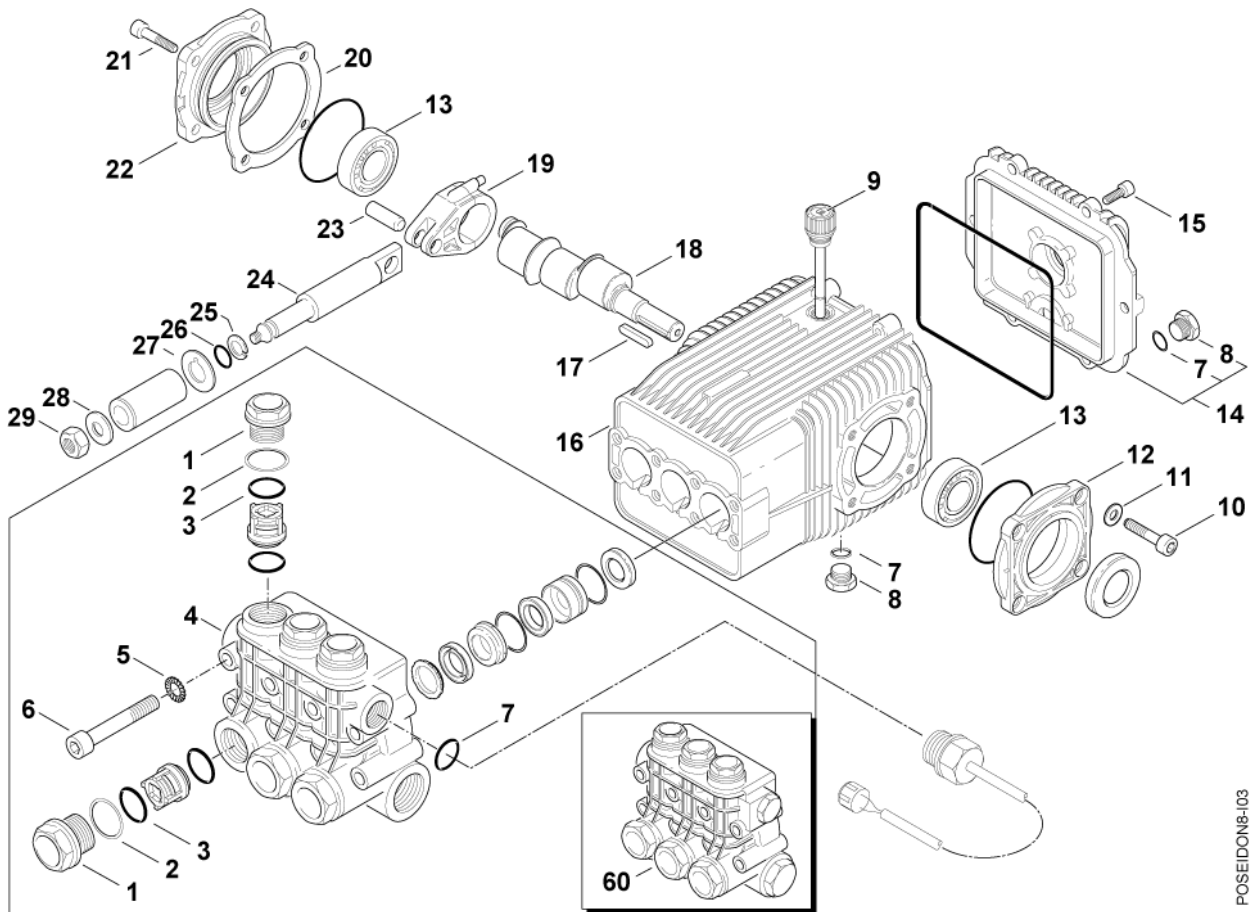

POSEIDON8-103

Pos.	Artikelnummer	Hoeveelheid	Omschrijving	Notes
0-	200060	1	PUMP OIL SAE 15W-40 1 LITER	[1]
1	301002025	6	PLUG M28X1.5/SW27X33	
2	301002043	6	Ondersteunende ring dia- meter 25.5 x 22	
3	3000825	12	O-Ring 20.24x2.62	
4	301002027	1	VALVE BLOCK	[2]
4	106404435	1	CYLINDER HEAD KIT Ø20 PISTON	[3]
4	301002813	1	CYLINDER HEAD N8-PUMP	[4]
5	909100367	8	Safety washer 10	
6	13860	8	Schroef M 10x80	
7	56554	3	O-Ring 14,0 1,78	
8	301001135	2	Plug G3/8	
9	301001460	1	Oliepeilstok	
10	3928	4	SCREW M8X30	
11	2798	4	LOCK WASHER 8	
12	301002031	1	BEARING LID 80X80X Ø 94X8	
13	64361	2	Walslager 32206	
14	301002036	1	Deksel	
15	4697	6	Kop schroef M6 x 16 IS	
16	301002037	1	HOUSING	
17	40312	1	Spie 8X7X40 DIN 6885A	
18	301002038	1	CRANKSHAFT	[5]
18	107140330	1	CRANKSHAFT	[6]
18	301002821	1	CRANKSHAFT N8-PUMP 36.15	[4]
19	301002047	3	Drijfstang	
20	301002032	1	ADJUSTING WASHER 80X80XØ	
20	301002034	1	ADJUSTING WASHER 80X80XØ94X0,19	
20	301002033	1	ADJUSTING WASHER 80X80XØ94X0,10	
20	301002035	1	ADJUSTING WASHER 80X80XØ94X0,25	
21	2788	4	Schroef	
22	301002030	1	BEARING LID 80X80X Ø 94X8	
23	301002044	3	Bout	
24	301002046	3	Staaft	
25	301002048	3	SUPPORTING RING Ø 13X10X1	
26	6480286	3	O-ring	
27	301002045	3	Distance spacer	[7]
27	301002820	3	Afstandpijp	[4]
28	301002042	3	Ringetje	
29	909100376	3	Zeskantmoer	
60	301002822	1	Pompbehuizing	[4]
60	106404438	1	Ventielblok kit Ø20	[3]
60	301002029	1	VALVE BLOCK COMPL. D22MM	[2]
99	106404434	1	PUMP N8.21.20	[6]
99	106404433	1	PUMP XW26.15	[8]
99	301002537	1	Pomp N8 36.15 N 36.5 l/min150b	[4]
99	107140939	1	PUMP N8 30.20 N 30 L/MIN	[2]

Part Notes:

1. [1] - 2,15L - OIL TYPES_QUANTITY for HPW_APRIL 2017
   [2] - POSEIDON 8-111 / MC 8P 180/2100
   [3] - 8-75, 8-82
   [4] - POSEIDON 8-125 / MC 8P 160/2500
   [5] - 8-82,
   POSEIDON 8-111 / MC 8P 180/2100
   [6] - 8-75
   [7] - 8-75, 8-82, POSEIDON 8-111 / MC 8P 180/2100
   [8] - 8-82