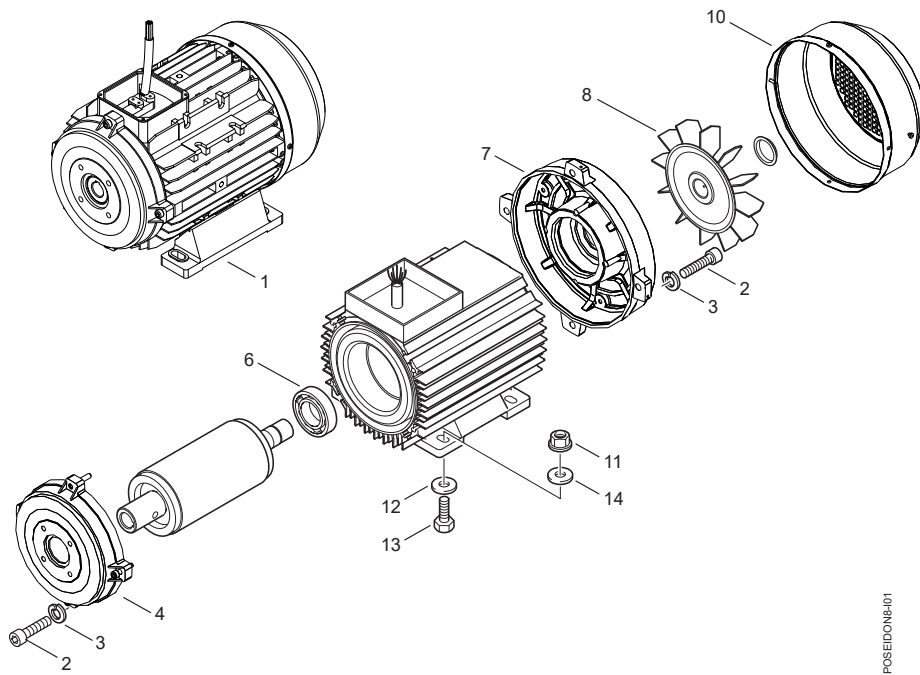

POSEIDON-101

Pos.	Artikelnummer	Hoeveelheid	Omschrijving	Notes
1	106408266	1	MOTOR NP8 - 11KW/230/400V/50HZ/3PH	[1]
1	107140185	1	Motor 7.5 KW 230/400 3 mec 132c 4pol	[2]
2	6863	8	Inbus bout M8x 35	
3	2798	8	LOCK WASHER 8	
4	301002075	1	Motor flens	
6	909100380	1	Lager 6208-2ZC3	
7	301002073	1	REAR BEARING COVER	
8	301002074	1	IMPELLER Ø 230X50	
9	106162892	1	CLAMPING STRAP	[3]
10	301002077	1	FAN HOUSING Ø 260X115	
11	1800465	4	Moer M10 (ook 4826)	[4]
11	20184	4	NUT 6KT- M10 934 A2	[5]
12	2767	4	Ringetje	[4]
13	24319	4	Schroef	[5]
13	8927	4	HEXAGON HEAD CAP SCREW M10X 35 ISO 4017	[4]
14	14966	4	Disc	[5]
14	4827	4	WASHER 10.5X2.5	[4]

Part Notes:

- [1] - POSEIDON 8-111 / MC 8P 180/2100,
  POSEIDON 8-125 / MC 8P 160/2500
- [2] - 8-75, 8-82
  NO LONGER AVAILABLE
- [3] - STOCK COVERS GUARANTEE
- [4] - 8-75, 8-82, 8-111, 8-125
- [5] - 8-111ST, 8-125ST