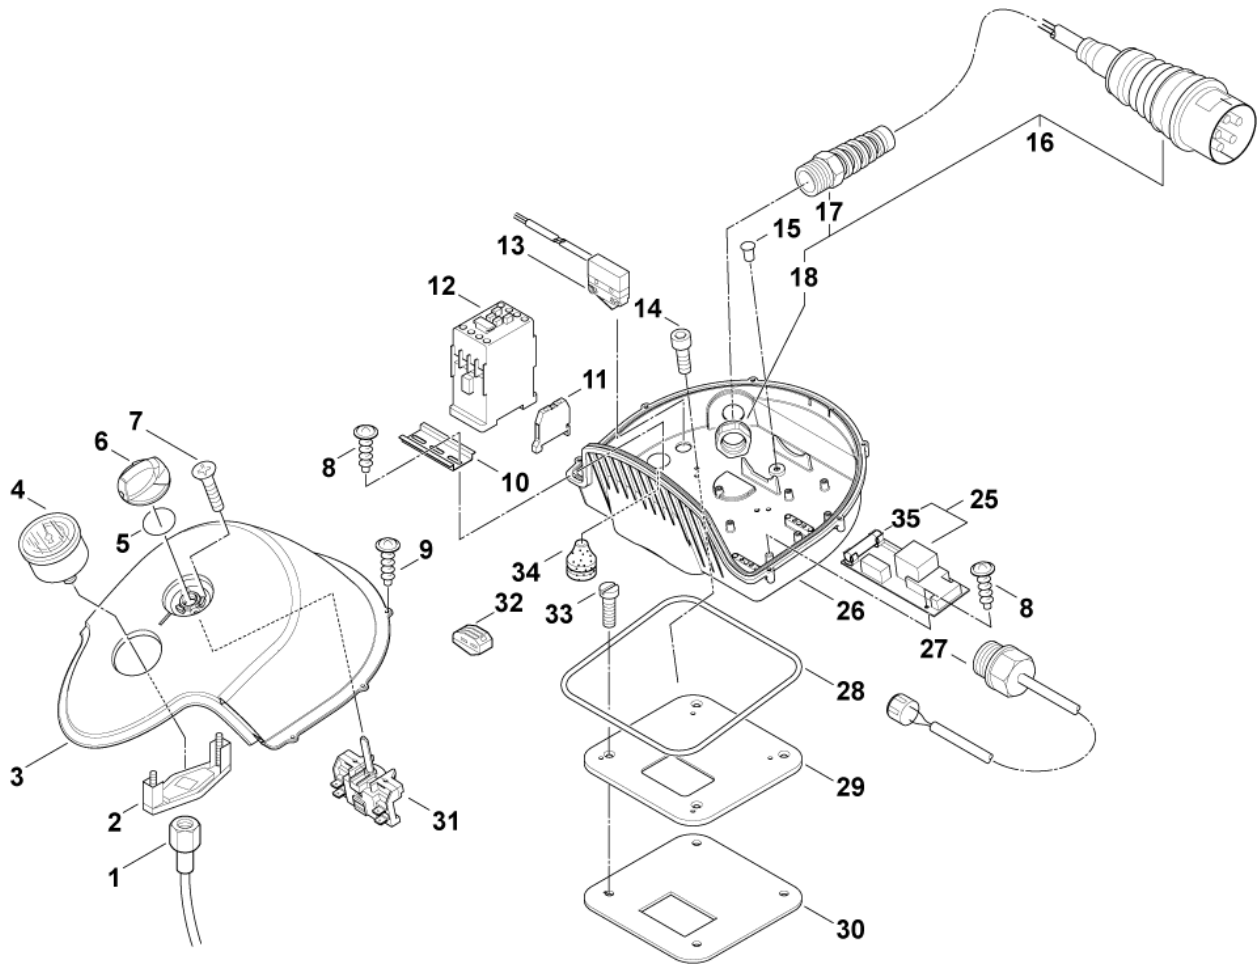

Pos.	Artikelnummer	Hoeveelheid	Omschrijving	Notes
1	301002672	1	HP hose DN2x410	
2	301002671	1	CLAMP F. MANOMETER MOUNTING	
3	301002622	1	Switchbox cover	
4	49473	1	Manometer	
5	9868	1	O-Ring 10X2,5	
6	909100204	1	Draaiknop	
7	18274	2	Schroef M4 X 12 DIN 963	
9	1814585	6	Schroef	
10	22290	1	Mounting rail	
11	3817483	1	Kabel terminal WK4	
12	103822308	1	Contacteur	
13	301000952	1	Eindschakelaar 240 V	
14	2777	4	CYLINDER SCREW M4X10 ISO 1207 4.8 ST/ZN	
15	301001219	1	Plug 6x8x5,4 PE zwart	
16	301001845	1	Snoer H07RN-F 4G2.5X6.0CEE5 32A6H	
17	909100043	1	Kabelschroeven W. Antibuc.	
18	909100019	1	Moer verzinkt M20x1,5	
25	301003097	1	Elektronische controle	
25	301002620	1	Electronic	[1]
26	301002674	1	EL-BOX BASE	
27	301002621	1	Thermo zekering 65* C	
28	101406054	1	Spons Rubber O4 L 1 M	
29	301002539	1	MOUNTING PLATE F. SWITCH BOX POSEIDON 8	
30	301002615	1	GASKET F. MOTOR SWITCH BOX POSEIDON 8	
31	301001058	1	Schakelaar 10A	
32	301001229	6	Terminal block 3x4 QMM	
33	2776	4	Schroef verzinkt M4x 10	
34	3803764	1	Rubber seal set 5-7c	
35	301000263	1	Zekering 0,63A 500V traag	
36	101814812	2	Ring	
37	103821922	1	Ens Stop	
38	103822051	1	JUMPER WAGO 6Q	[2]
39	103822050	6	Snoer TERMINAL 6MM2 WAGO 282	[2]
40	101814810	2	SCREW 4.8 X 9.5	

Part Notes:

- [1] - GUARANTEE DATE EXPIRED
- [2] - STOCK COVERS GUARANTEE