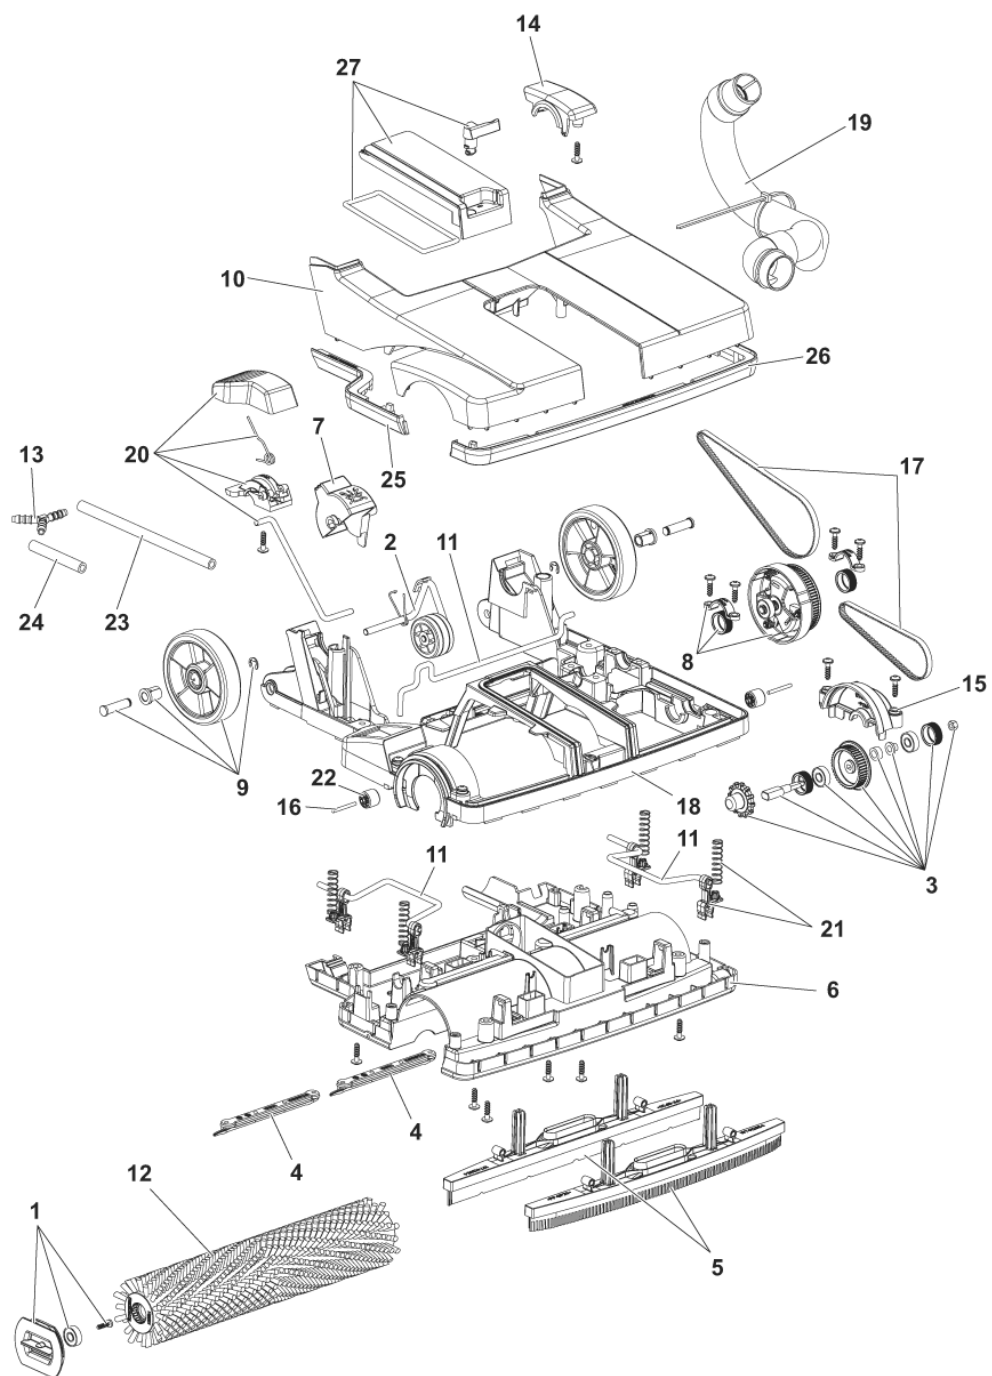

PARTS LIST

2021.04.01

TABLE OF CONTENTS

GENERAL VIEW	1
NOZZLE HEAD	3
BODY	5
RECOVERY TANK	7
SOLUTION TANK	9
HANDLE	11
WIRING DIAGRAM	13
RECOMMENDED PARTS	15

Pos.	Artikelnummer	Hoeveelheid	Omschrijving	Notes
1		1	NOZZLE HEAD CPL	[1]
2		1	BODY CPL. NILFISK 230V	[2]
3		1	HANDLE CPL. NILFISK	[3]
4	107411864	1	Losse zuigbuis met slang (externe kit)	[4]
5	107418023	1	TUBE HOLDER	
6	107411865	1	Tapijtkit	[5]
7	107414568	1	Opberg / acc. net	[5]
8	107413490	1	Afneembaar snoer 10 mtr.	[5]
9	107414842	1	Afneembaar snoer 15 mtr SC100	[5]
10	107414843	1	DETACHABLE CORD 15M GB	[5]
11	107416428	1	DETACHABLE CORD 10M US	[6]
12	107416424	1	DETACHABLE CORD 15M US	[6]

Part Notes:

- [1] - NOZZLE HEAD
- [2] - BODY
- [3] - HANDLE
- [4] - OPTIONAL
- [5] - OPTIONAL - NOT SHOWN
- [6] - US VERSION - NOT SHOWN

Pos.	Artikelnummer	Hoeveelheid	Omschrijving	Notes
1	107413503	1	KEY LOCK BRUSH JET BLACK	
2	107413471	1	AXLE HIGHT ADJUSTMENT ROLLER	
3	107413495	1	BRUSH MOUNTING	
4	107413493	2	DOSING BRIDGE	
5	107411867	1	Zuigmondkit 321mm 13 inch	[1]
5	107411868	1	Zuigmondkit 321mm 13 inch Tapijt	[1]
7	107413522	1	SQUEEGEE PEDAL JET BLACK	
8	107413487	1	CLUTCH OVERLOAD CPL	
9	107413515	1	REAR WHEEL D90 WITH AXLE CPL.	
11	107413520	1	SQUEEGEE LIFTER	
12	107411860	1	Borstel Cyl.310mm 12.5 medium PPL wit	[1]
12	107411861	1	Borstel Cyl. 310mm 12.5 hard PPL zwart	[1]
12	107411862	1	Borstel Cyl. 310mm 12.5 microvezel	[1]
12	107411863	1	Borstel Cyl. 310mm 12.5 tapijt	[1]
14	107414818	1	BEARING COVER LEFT	
15	107413476	1	BRUSH BEARING COVER	
17	107413477	1	BANDO BELT BRUSH	
19	107413478	1	HOSE AIRCHANNEL	
20	107413512	1	PARKING PEDAL ORANGE	
21	107413521	4	SQUEEGEE LIFTER BODY	
27	107413488	1	COVER FOR SQUEEGEE CHANNEL JET	
K1	107413509	1	Nozzlekop	[2]
K2	107413525	1	TOP COVER CHASSIS GREY	[3]
K3	9100002949	1	DELTA UP ROLLERS	[4]