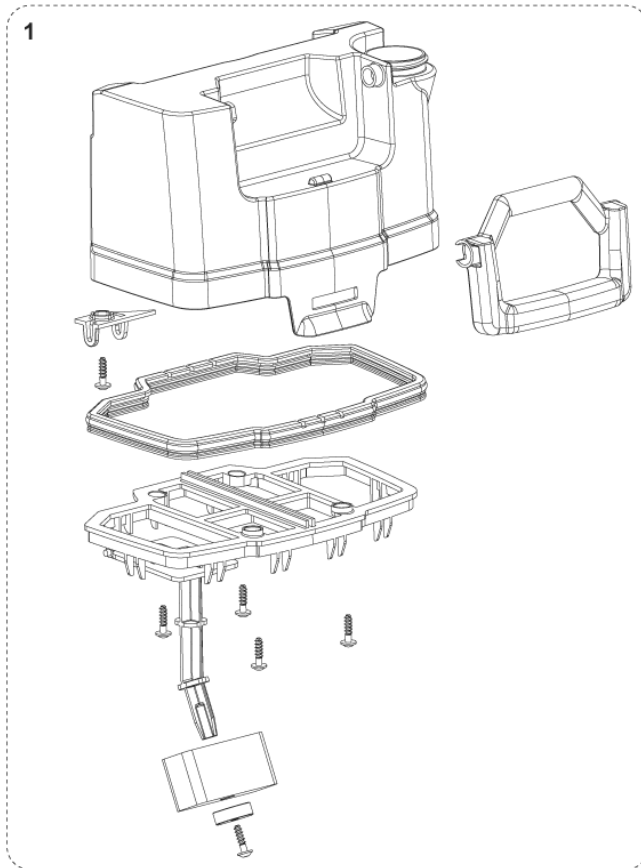

RECOVERY TANK

SC100 E NIL

2017.11.02

2016.05.24

Pos.	Artikelnummer	Hoeveelheid	Omschrijving	Notes
1	107413527	1	TOP RECOVERY TANK GREY	
2	107413484	1	CAP FOR RECOVERY TANK	
3	107413513	1	RECOVERY TANK GREY