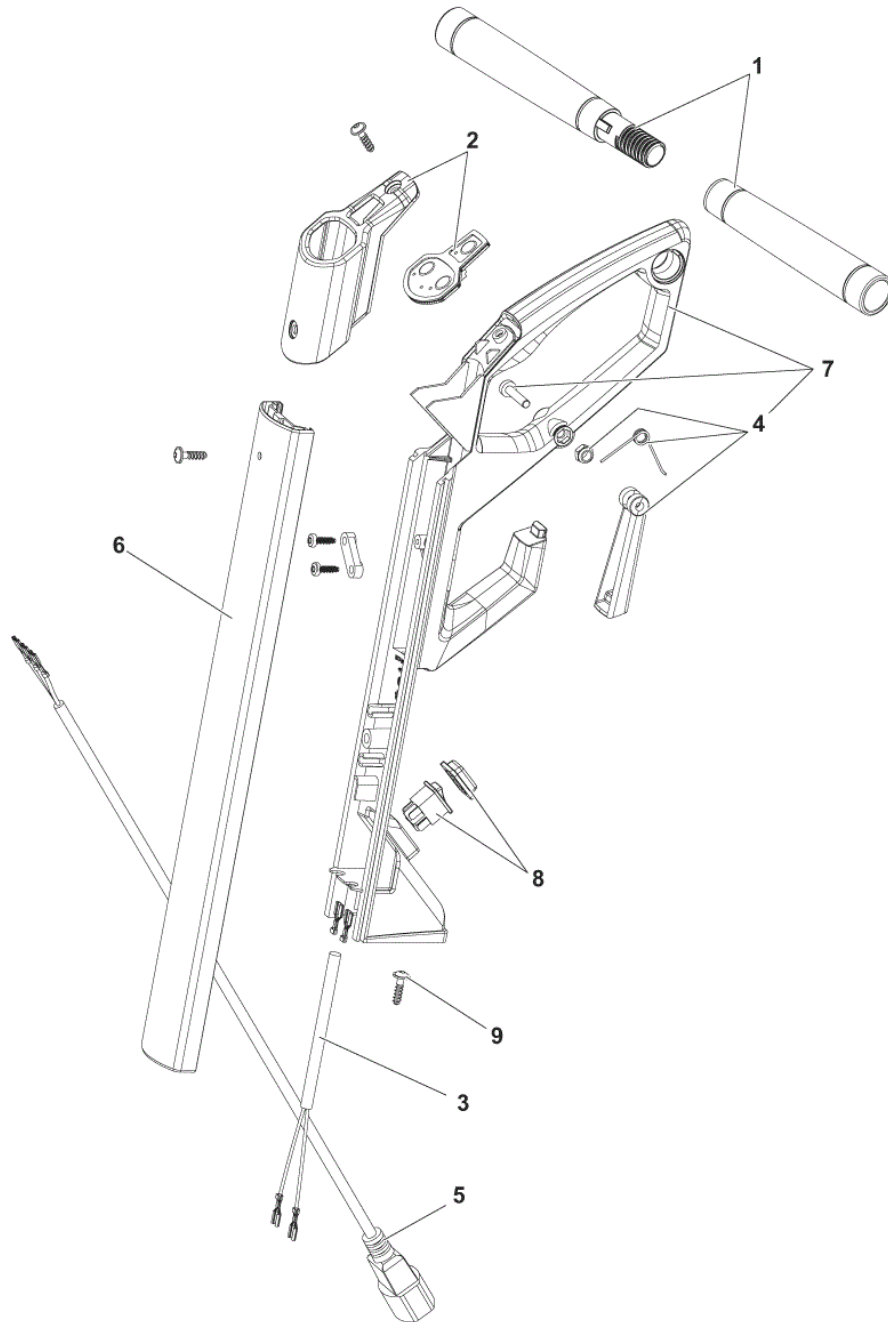

PARTS LIST

2021.04.01

TABLE OF CONTENTS

GENERAL VIEW	1
NOZZLE HEAD	3
BODY	5
RECOVERY TANK	7
SOLUTION TANK	9
HANDLE	11
WIRING DIAGRAM	13
RECOMMENDED PARTS	15

Pos.	Artikelnummer	Hoeveelheid	Omschrijving	Notes
1		1	NOZZLE HEAD CPL	[1]
2		1	BODY CPL. NILFISK 230V	[2]
3		1	HANDLE CPL. NILFISK	[3]
4	107411864	1	Losse zuigbuis met slang (externe kit)	[4]
5	107418023	1	TUBE HOLDER	
6	107411865	1	Tapijtkit	[5]
7	107414568	1	Opberg / acc. net	[5]
8	107413490	1	Afneembaar snoer 10 mtr.	[5]
9	107414842	1	Afneembaar snoer 15 mtr SC100	[5]
10	107414843	1	DETACHABLE CORD 15M GB	[5]
11	107416428	1	DETACHABLE CORD 10M US	[6]
12	107416424	1	DETACHABLE CORD 15M US	[6]

Pos.	Artikelnummer	Hoeveelheid	Omschrijving	Notes
1	107413470	1	Handvat	
1	107417890		2-HAND HANDLE KIT PINK	[1]
2	107413510	1	NILFISK USER INTERFACE	
3	107414817	1	WIRE MAIN SWITCH	[2]
3	107416438	1	WIRE MAIN SWITCH US	[3]
4	107413480	1	SPRING FOR HANDLE	
5	107413489	1	DETACHABLE CORD MALE PLUG	[2]
5	107416427	1	DETACHABLE CORD MALE PLUG US	[3]
6	107413472	1	ALUMINUM TUBE HANDRAIL	
7	107413501	1	HANDLE SCRUBBER NILFISK	[2]
7	107416433	1	HANDLE SCRUBBER ADVANCE	[3]
8	107413516	1	SWITCH MAIN	
9	107141838	1	SCREW K50X18 WN1451 BLACK TORX20	