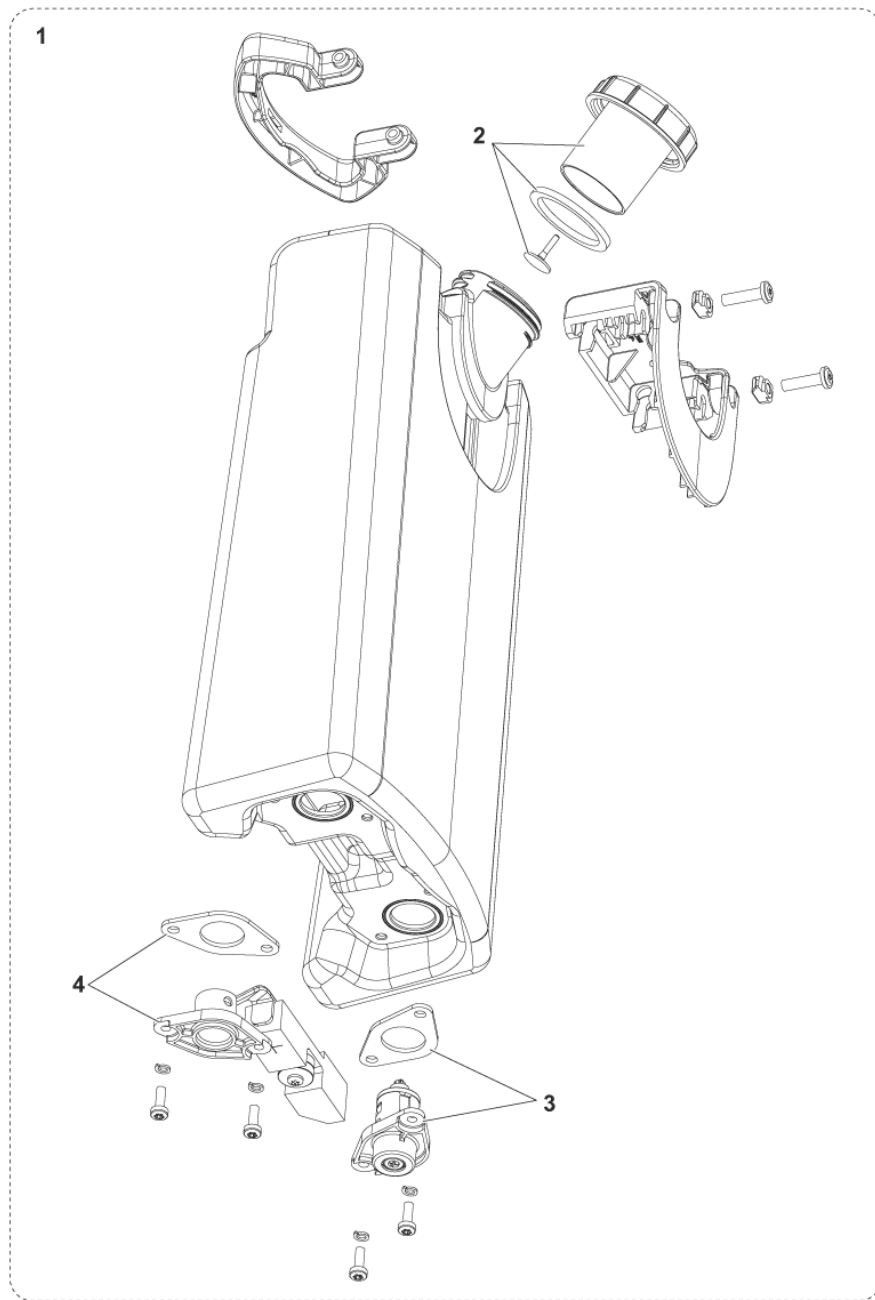

Pos.	Artikelnummer	Hoeveelheid	Omschrijving	Notes
1	107413519	1	SOLUTION TANK NATURAL	
2	107413485	1	CAP SOLUTION TANK JET BLACK	
3	107413532	1	VALVE FOR SOLUTION TANK CPL.	
4	107413506	1	LID FOR FILTER JET BLACK