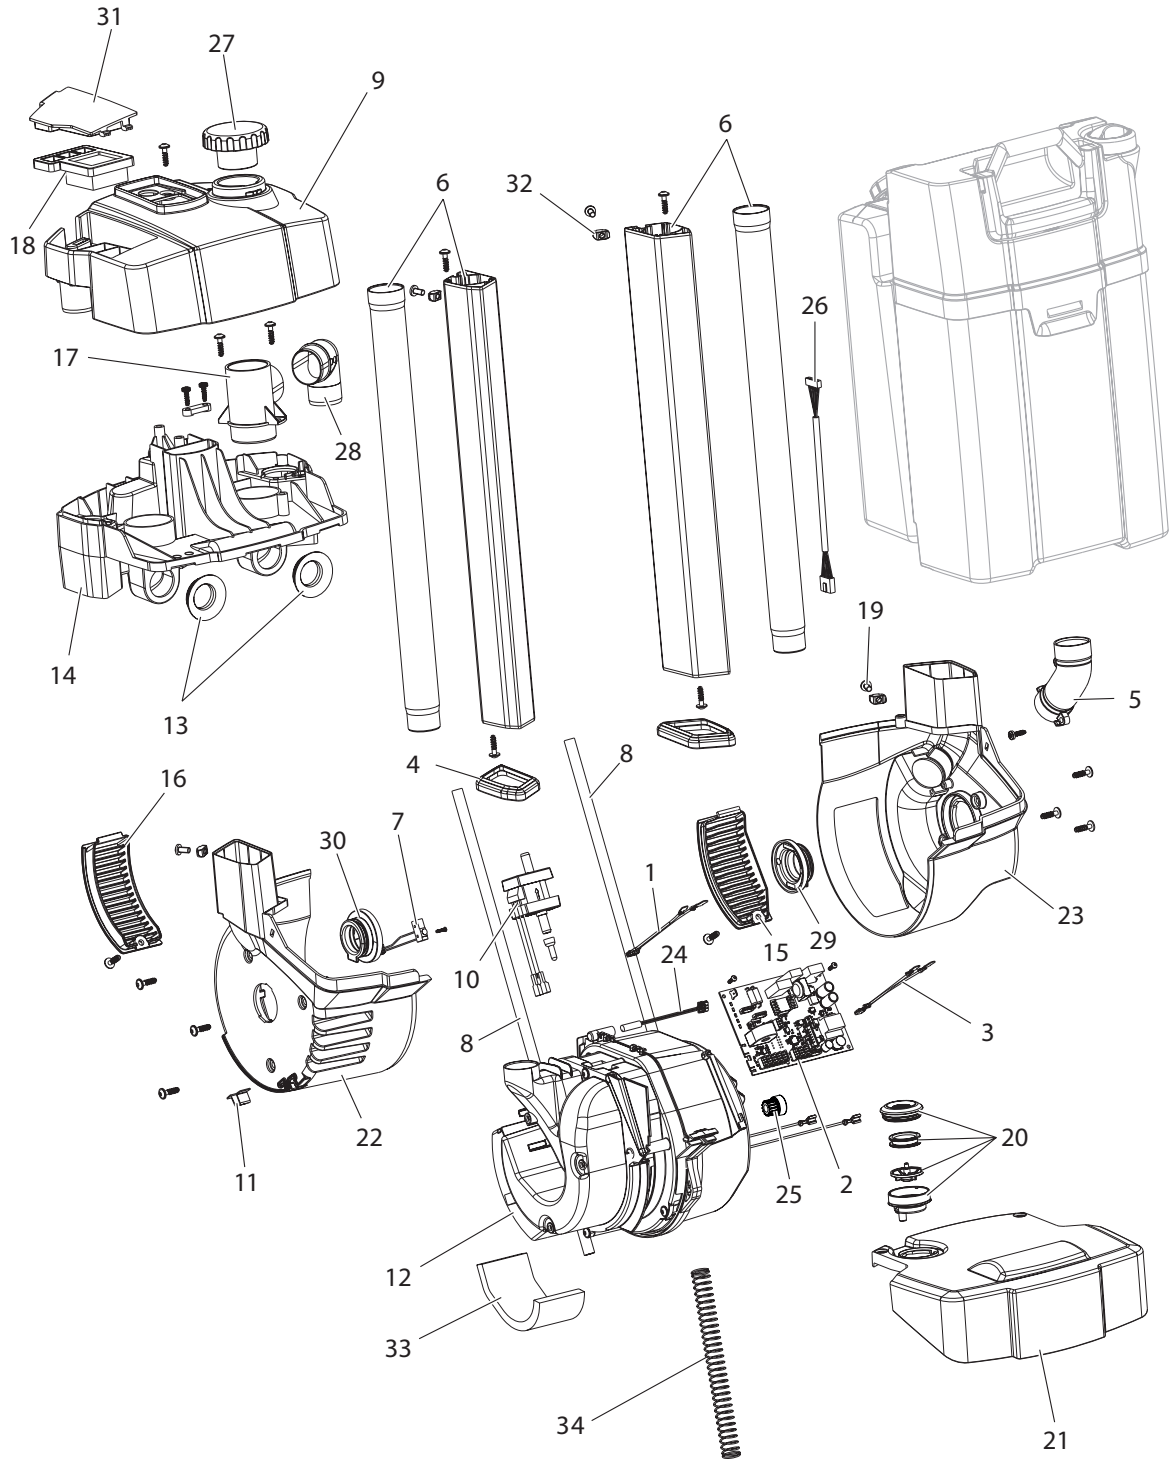

Part Notes:

- [1] - OPTIONAL
- [2] - NOT SHOWN - ITEMS No.6-16-18-22-25-26
- [3] - NOT SHOWN - ITEMS No.10-13-23-24
- [4] - Pos. 16 (2x Axle support roll), Pos. 22 (2x Support rollor)

Pos.	Artikelnummer	Hoeveelheid	Omschrijving	Notes
1	107414819	1	WIRE FOR PUMP	
2	107413511	1	PCBA DELTA UP 220-240V	
3	107414814	1	WIRE W.FASTONS	
4	107414820	2	SEALING LEFT RIGHT	
5	107413479	1	BEND FOR SUCTION HOSE	
6	107414816	2	PROFIL ALUMINIUM WITH TUBES	
7	107414815	1	PARKING SWITCH	
8	107413523	1	SILICONE HOSE 10X6	
9		1	TOPCOVER, NILFISK SC100	
10	107413492	1	DOSING PUMP NILFISK	[1]
10	107416430	1	DOSING PUMP ADVANCE	[2]
11		1	P-CLIP	
12	107413507	1	MOTOR HOUSING	[3]
12	107416434	1	MOTOR HOUSING US	[4]
13	107413499	1	Pakkingset (2) in/uit	
14		1	FLOW BASE RAL 7016	
16		1	LID FOR OUTLET, TURBINE	
15		1	LID FOR OUTLET, MOTOR	
17		1	ADAPTER TOP COVER	
18	107413496	1	FILTER	
19	107413508	1	M5X10 BOLT	
20	107413497	1	SOLUTION FILTER	
21	107414821	1	TOP COVER BASE SC100	[3]
21	107416439	1	TOP COVER BASE ADVANCE	[4]
22		1	BODY RIGHT RAL 7016	
23		1	BODY LEFT RAL 7016	
24	107413533	1	WIRE W. JST3POL	
25	107413535	1	COG WHEEL M3 14T	
26	107413481	1	Kabel F.User Interface	
27	107413486	1	CAP FOR SPOT CLEANING BLACK	
29		1	POM BEARING LEFT	
28		1	ADAPTER TUBE 90°	
30		1	POM BEARING RIGHT	
31	107413504	1	LID FOR FILTER GREY	
32	107413529	1	T-NUT M5	
33	107414825	1	SOUND INSULATION PLATE KIT	
34	55940010	1	SPRING	
K1	107416425	1	BODY RIGHT RAL 7016	[5]
K2	107416426	1	BODY LEFT RAL 7016	[6]
K3	107413498	1	FLOW BASE RAL 7016	[7]
K3	107416431	1	FLOW BASE RAL 7016 US	[8]