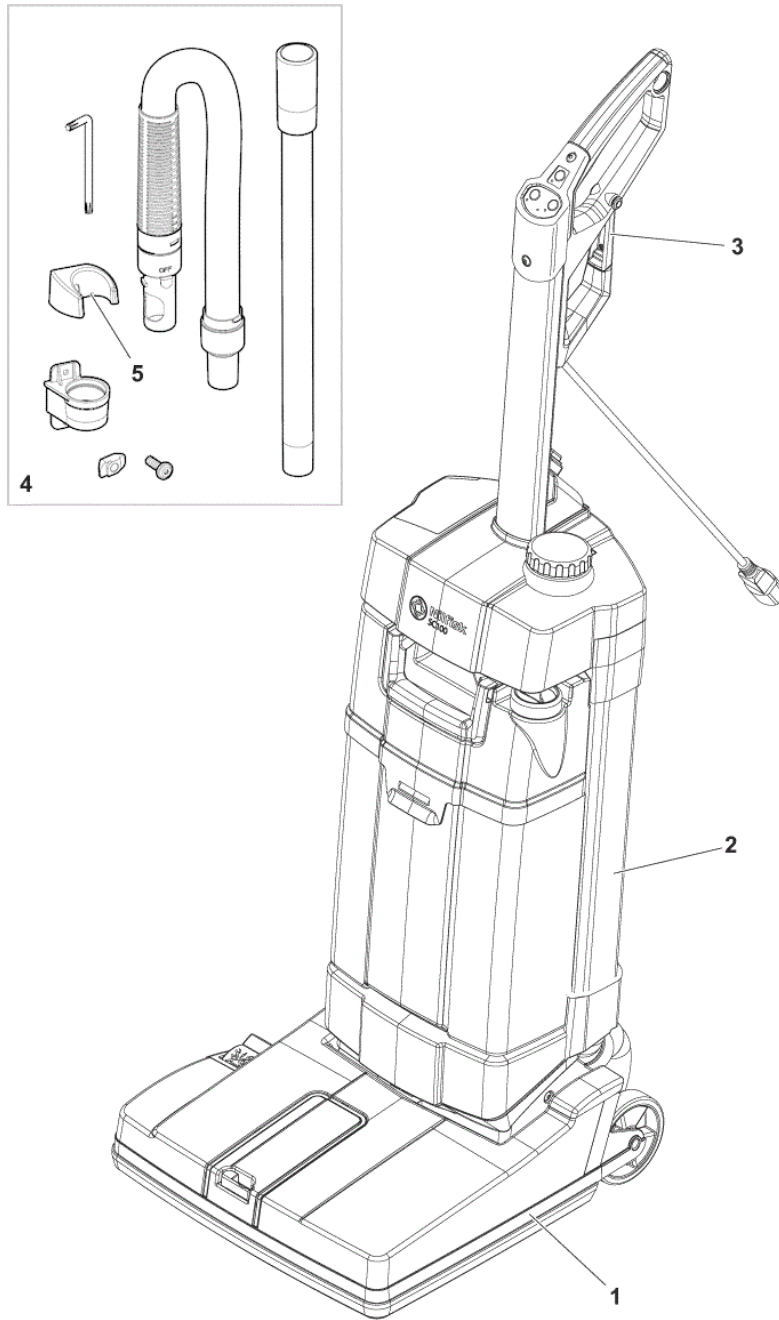

PARTS LIST

2021.04.01

TABLE OF CONTENTS

GENERAL VIEW	1
NOZZLE HEAD	3
BODY	5
RECOVERY TANK	7
SOLUTION TANK	9
HANDLE	11
WIRING DIAGRAM	13
RECOMMENDED PARTS	15

Pos.	Artikelnummer	Hoeveelheid	Omschrijving	Notes
1		1	NOZZLE HEAD CPL	[1]
2		1	BODY CPL. NILFISK 230V	[2]
3		1	HANDLE CPL. NILFISK	[3]
4	107411864	1	Losse zuigbuis met slang (externe kit)	[4]
5	107418023	1	TUBE HOLDER	
6	107411865	1	Tapijtkit	[5]
7	107414568	1	Opberg / acc. net	[5]
8	107413490	1	Afneembaar snoer 10 mtr.	[5]
9	107414842	1	Afneembaar snoer 15 mtr SC100	[5]
10	107414843	1	DETACHABLE CORD 15M GB	[5]
11	107416428	1	DETACHABLE CORD 10M US	[6]
12	107416424	1	DETACHABLE CORD 15M US	[6]

Part Notes:

- [1] - NOZZLE HEAD
- [2] - BODY
- [3] - HANDLE
- [4] - OPTIONAL
- [5] - OPTIONAL - NOT SHOWN
- [6] - US VERSION - NOT SHOWN

Pos.	Artikelnummer	Hoeveelheid	Omschrijving	Notes
1	107413503	1	KEY LOCK BRUSH JET BLACK	
2	107413471	1	AXLE HIGHT ADJUSTMENT ROLLER	
3	107413495	1	BRUSH MOUNTING	
4	107413493	2	DOSING BRIDGE	
5	107411867	1	Zuigmondkit 321mm 13 inch	[1]
5	107411868	1	Zuigmondkit 321mm 13 inch Tapijt	[1]
7	107413522	1	SQUEEGEE PEDAL JET BLACK	
8	107413487	1	CLUTCH OVERLOAD CPL	
9	107413515	1	REAR WHEEL D90 WITH AXLE CPL.	
11	107413520	1	SQUEEGEE LIFTER	
12	107411860	1	Borstel Cyl.310mm 12.5 medium PPL wit	[1]
12	107411861	1	Borstel Cyl. 310mm 12.5 hard PPL zwart	[1]
12	107411862	1	Borstel Cyl. 310mm 12.5 microvezel	[1]
12	107411863	1	Borstel Cyl. 310mm 12.5 tapijt	[1]
14	107414818	1	BEARING COVER LEFT	
15	107413476	1	BRUSH BEARING COVER	
17	107413477	1	BANDO BELT BRUSH	
19	107413478	1	HOSE AIRCHANNEL	
20	107413512	1	PARKING PEDAL ORANGE	
21	107413521	4	SQUEEGEE LIFTER BODY	
27	107413488	1	COVER FOR SQUEEGEE CHANNEL JET	
K1	107413509	1	Nozzlekop	[2]
K2	107413525	1	TOP COVER CHASSIS GREY	[3]
K3	9100002949	1	DELTA UP ROLLERS	[4]