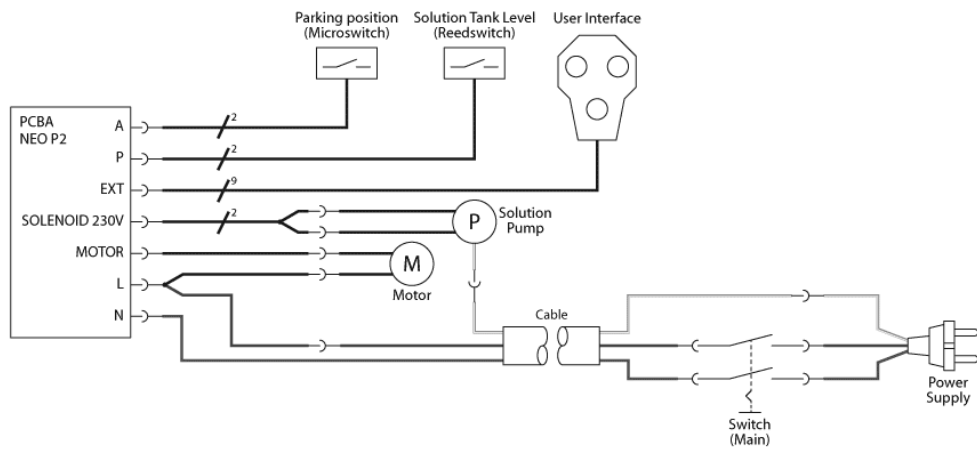

Pos.	Artikelnummer	Hoeveelheid	Omschrijving	Notes
1	107413511	1	PCBA DELTA UP 220-240V	
2	107414815	1	PARKING SWITCH	
3	107413492	1	DOSING PUMP NILFISKDOSING PUMP, NILFISK	[1]
4	107413510	1	NILFISK USER INTERFACE	
5	107413516	1	SWITCH MAINSWITCH, MAIN	
6	107413507	1	MOTOR HOUSING	
7	107413533	1	WIRE W. JST3POL	
8	107418112	1	DETACHABLE CORD 10M AU/NZ	
8	107414842	1	Afneembaar snoer 15 mtr SC100	
8	107414843	1	DETACHABLE CORD 15M GB	

Part Notes:

1. [1] - TSB-FC-2020-019 MA10 dosing pump
   DE TSB-FC-2020-019 SC100 Scrubtec 130 Dosierpumpe