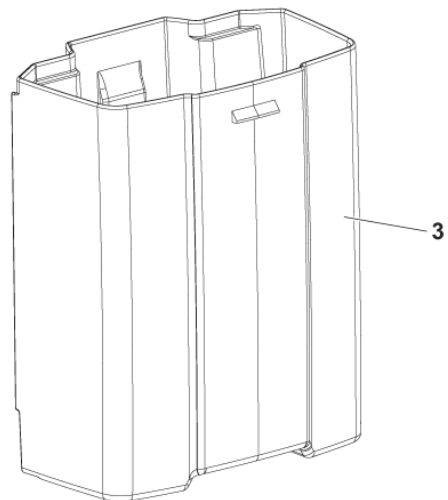

RECOVERY TANK

SC100 E NIL

2017.11.02

2016.05.24

Pos.	Artikelnummer	Hoeveelheid	Omschrijving	Notes
1	107413527	1	TOP RECOVERY TANK GREY	
2	107413484	1	CAP FOR RECOVERY TANK	
3	107413513	1	RECOVERY TANK GREY