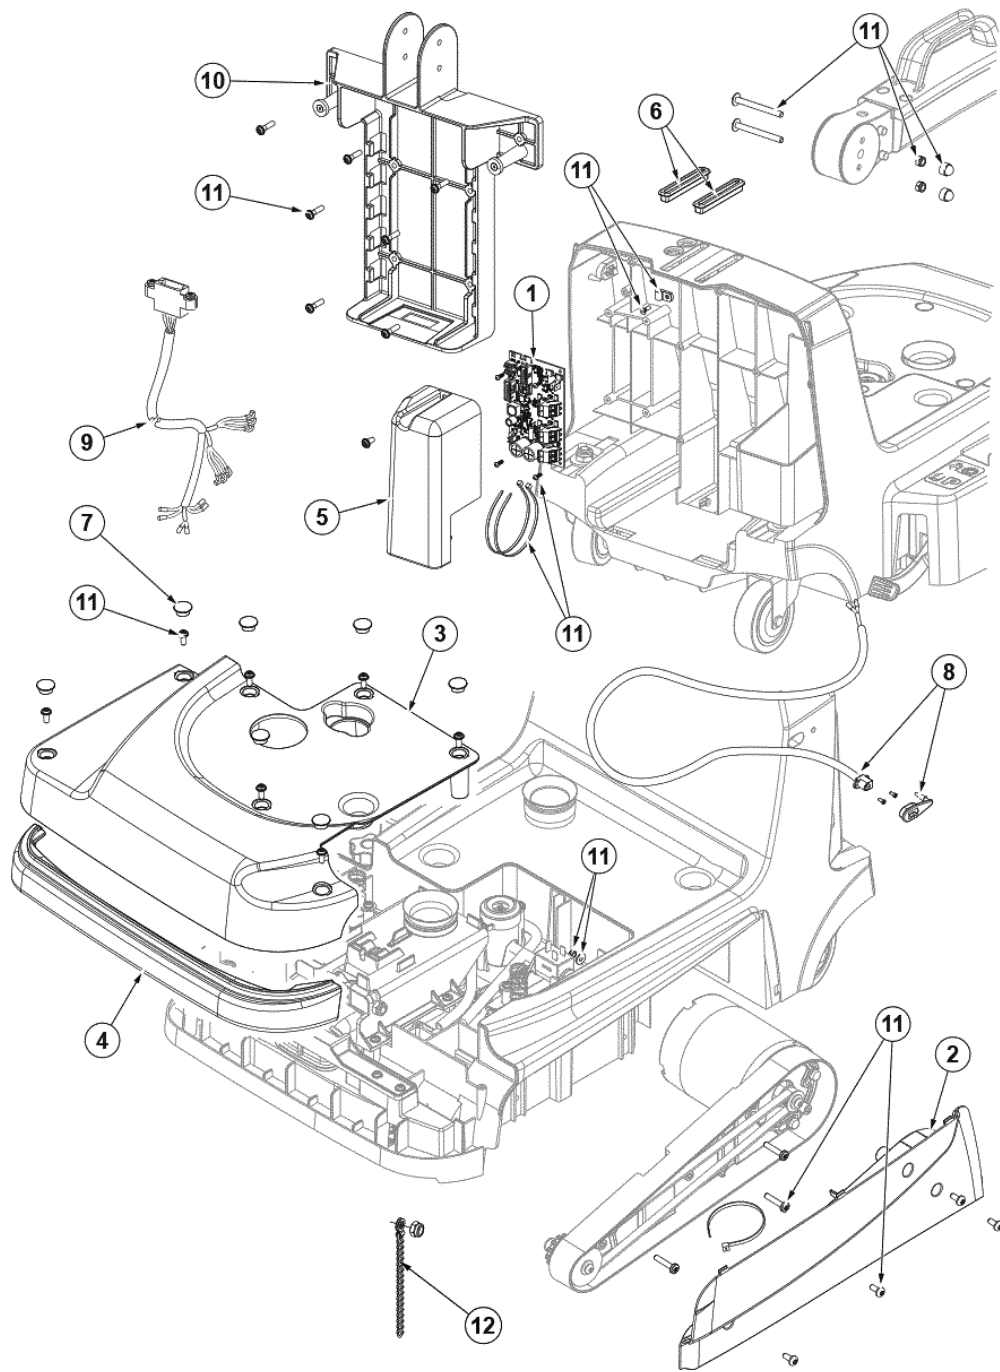

Pos.	Artikelnummer	Hoeveelheid	Omschrijving	Notes
1	9100002260	1	CONTROLLER MAIN MACH.P24 PROGR. SIP	[1]
2	9100001963	1	CASING BELT PROTECTION PLAST. GREY SIP	
3	9100001965	1	CASING UPPER PLAST. GREY F CHASSIS SIP	
4	9100001988	1	BUMPER FRONT PLAST. SIP	
5	9100001991	1	COVER PLAST.F CONTROLLER MAIN MACH. SIP	
6	9100001994	2	GASKET RUBBER HANDLE FIXING SIP	
7	9100002019	1	CAP PLAST. D.13.25XD.18 BLACK 10 PCS SET	
8	9100002201	1	Kabel acculader	[2]
9	9100002038	1	Batterij bekabeling	
10	9100002039	1	HANDLE FIXING KIT	
11	9100002040	1	HARDWARE CHASSIS KIT	
12	9100002366	1	CHAIN ANTISTATIC KIT	[3]

Part Notes:

- [1] - See TSB-FC-2017-038
  DE TSB-FC-2017-038 SC250 Scrubtec 334C neue Steuerung
- [2] - SEE INST. INSTR. 9100002252
- [3] - SEE INST. INSTR. 9100002365