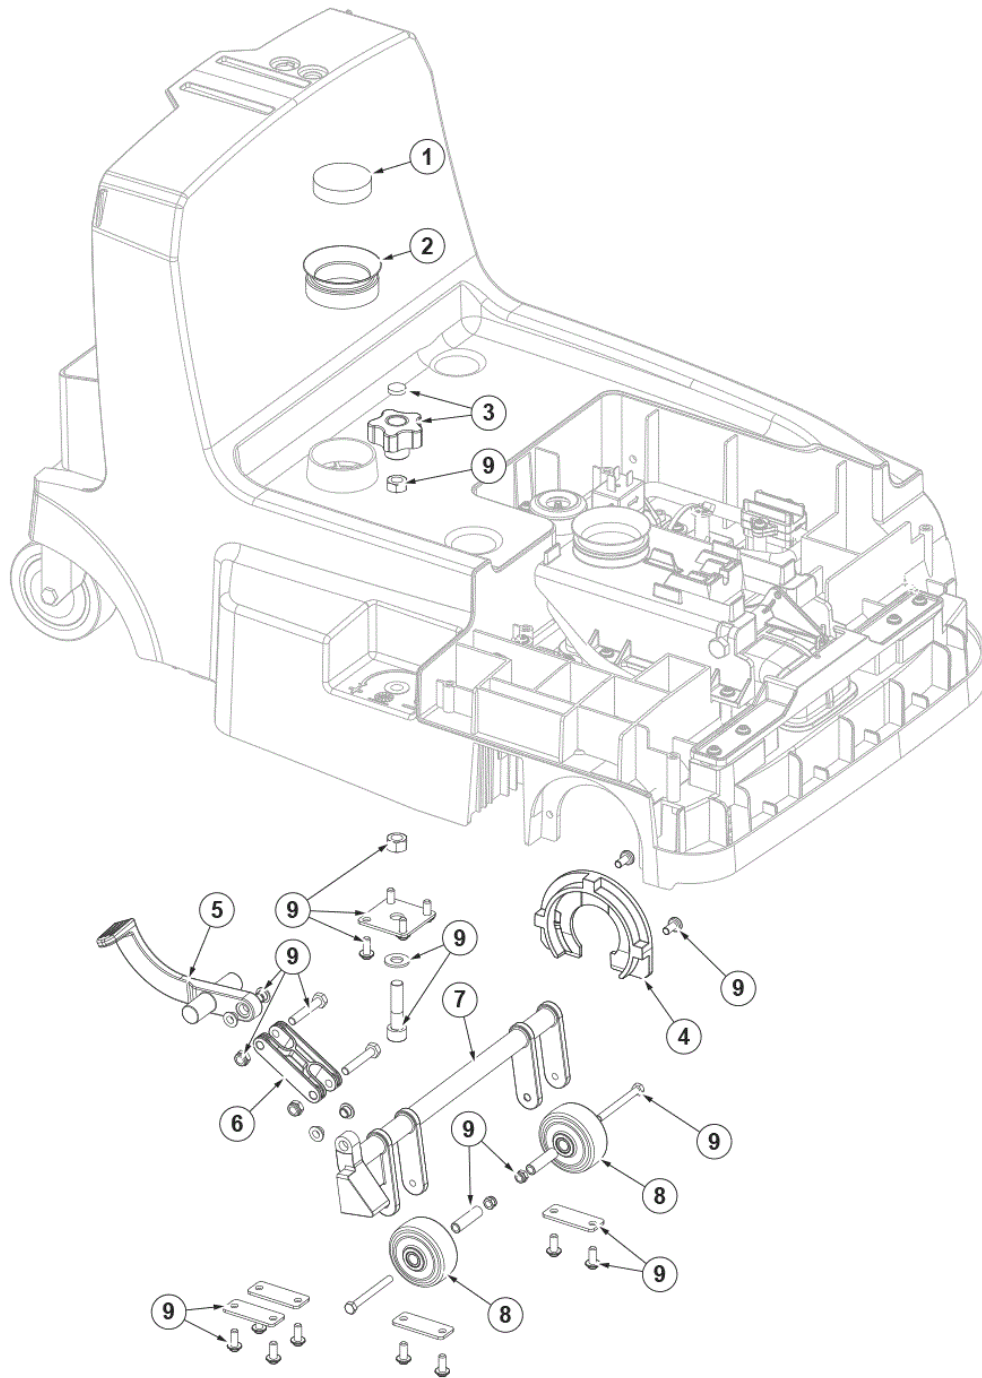

Pos.	Artikelnummer	Hoeveelheid	Omschrijving	Notes
1	9100001278	1	FILTER VACUUM MOTOR PKD	
2	9100001958	1	GASKET PKD	
3	33022889	1	KNOB KIT	
4	9100001973	1	SUPPORT ALU F BRUSH HOOKING SIP	
5	9100001962	1	PEDAL ALU F MACHINE PARKING SIP	
6	9100001982	1	LEVER PLAST. F PEDAL SIP	
7	9100001961	1	SUPPORT ALU F FIXED WHEELS SIP	
8	9100000559	2	Wiel d.51 grijs PKD	
9	9100002043	1	HARDWARE PEDAL WHEELS KIT