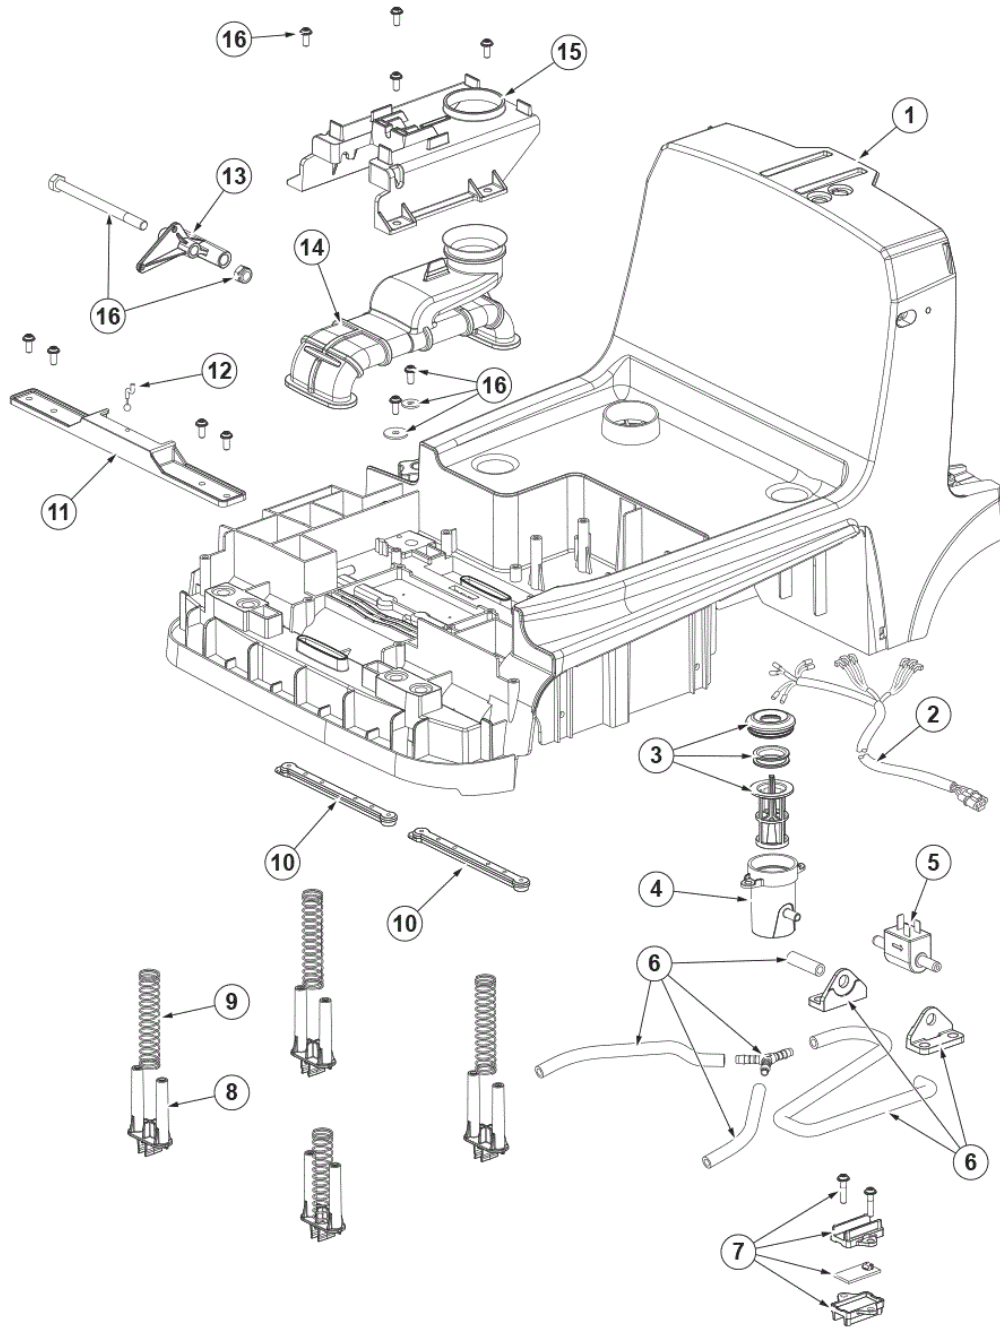

Part Notes:

- [1] - See TSB-FC-2017-038
DE TSB-FC-2017-038 SC250 Scrubtec 334C neue Steuerung
- [2] - SEE INST. INSTR. 9100002252
- [3] - SEE INST. INSTR. 9100002365

Pos.	Artikelnummer	Hoeveelheid	Omschrijving	Notes
1	9100002041	1	MOTOR VACUUM 36V 200W KIT	
2	9100001987	1	MOTOR VACUUM 36V 200W SIP	
3	9100002042	1	SEALINGS MOTOR VACUUM KIT	
4	9100001983	1	SUPPORT EXT. PLAST. F VAC. MOTOR KIT	
5	9100001989	1	SUPPORT INT. PLAST. F VAC. MOTOR SIP	
6	9100001996	1	HARNESS VACUUM MOTOR SIP	
7	9100002045	1	WHEELS CASTOR D.75 KIT	
8	9100001992	1	CONTAINER PLAST. F BATTERY CHARGER SIP	
9	1466337000	1	Tie Kabel 4.8 X 430 Wit 2 Stuks Set	
10	9100002046	1	HARDWARE VACUUM SYSTEM KIT	