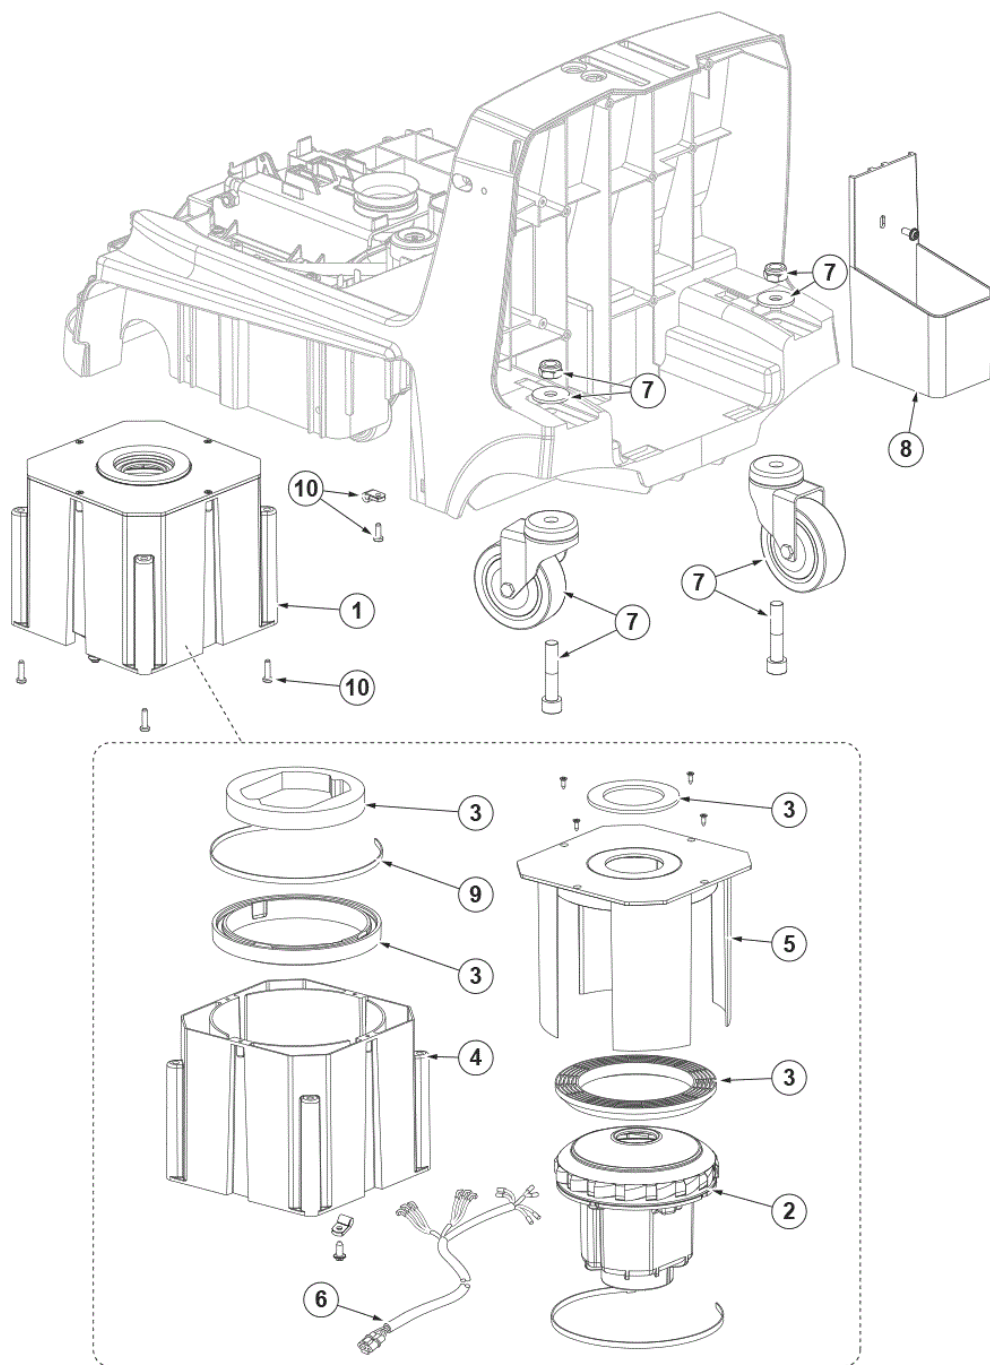

Part Notes:

- [1] - See TSB-FC-2017-038
DE TSB-FC-2017-038 SC250 Scrubtec 334C neue Steuerung
- [2] - SEE INST. INSTR. 9100002252
- [3] - SEE INST. INSTR. 9100002365

Pos.	Artikelnummer	Hoeveelheid	Omschrijving	Notes
1	9100002041	1	MOTOR VACUUM 36V 200W KIT	
2	9100001987	1	MOTOR VACUUM 36V 200W SIP	
3	9100002042	1	SEALINGS MOTOR VACUUM KIT	
4	9100001983	1	SUPPORT EXT. PLAST. F VAC. MOTOR KIT	
5	9100001989	1	SUPPORT INT. PLAST. F VAC. MOTOR SIP	
6	9100001996	1	HARNESS VACUUM MOTOR SIP	
7	9100002045	1	WHEELS CASTOR D.75 KIT	
8	9100001992	1	CONTAINER PLAST. F BATTERY CHARGER SIP	
9	1466337000	1	Tie Kabel 4.8 X 430 Wit 2 Stuks Set	
10	9100002046	1	HARDWARE VACUUM SYSTEM KIT	