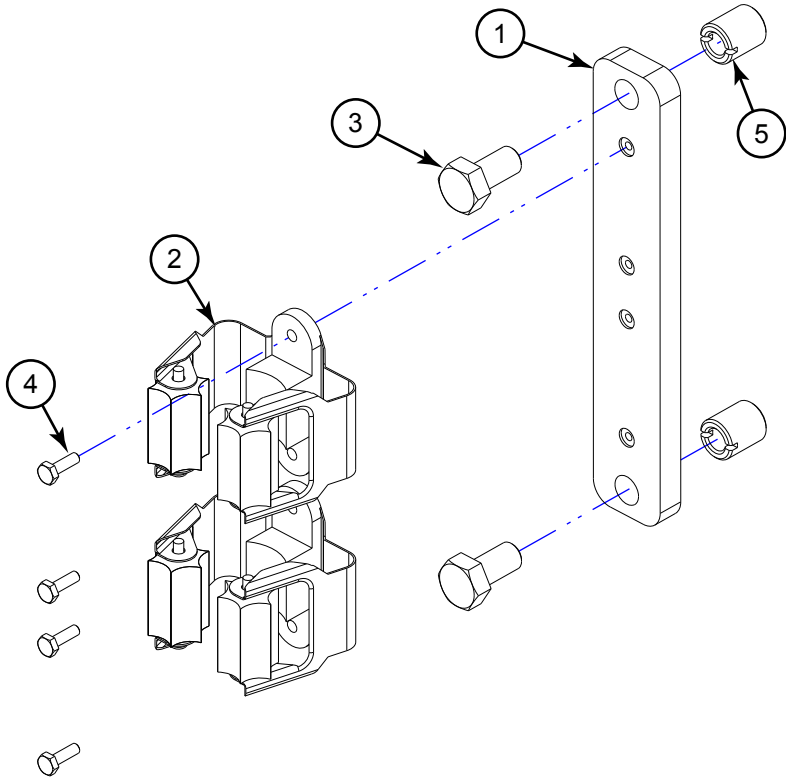

Pos.	Artikelnummer	Hoeveelheid	Omschrijving	Notes
	56116619	1	MOP HOLDER KIT	
1		1	Bracket-Mop Holder	
2		2	Handle Grips	
3		2	Screw M8x16 Hex Head, Stainless Steel	
4		4	Screw M3x10 Hex Head	
5		2	Threaded Insert, Brass, M8