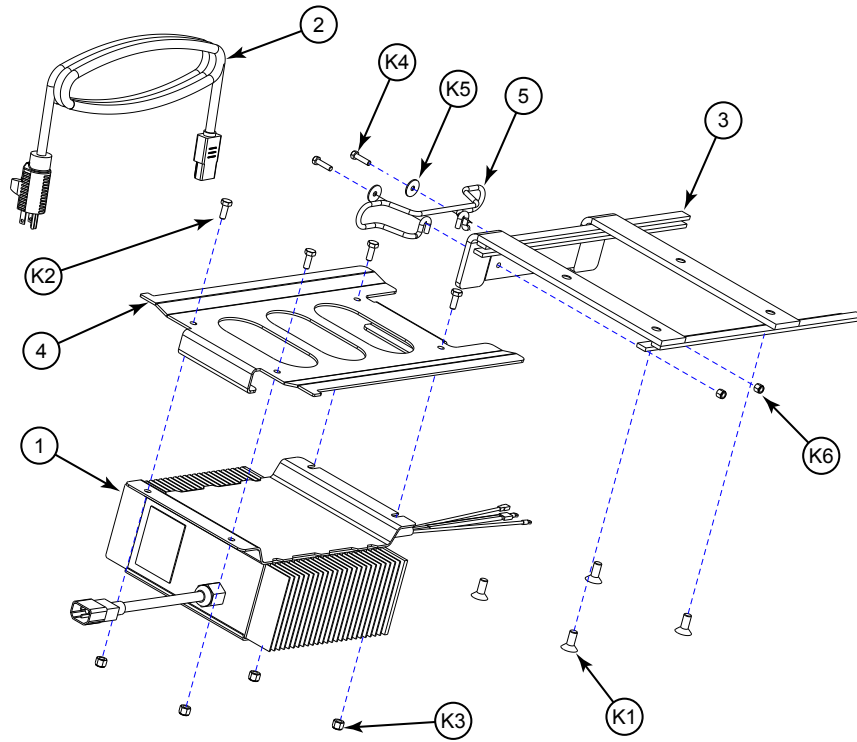

Pos.	Artikelnummer	Hoeveelheid	Omschrijving	Notes
	56116619	1	MOP HOLDER KIT	
1		1	Bracket-Mop Holder	
2		2	Handle Grips	
3		2	Screw M8x16 Hex Head, Stainless Steel	
4		4	Screw M3x10 Hex Head	
5		2	Threaded Insert, Brass, M8	