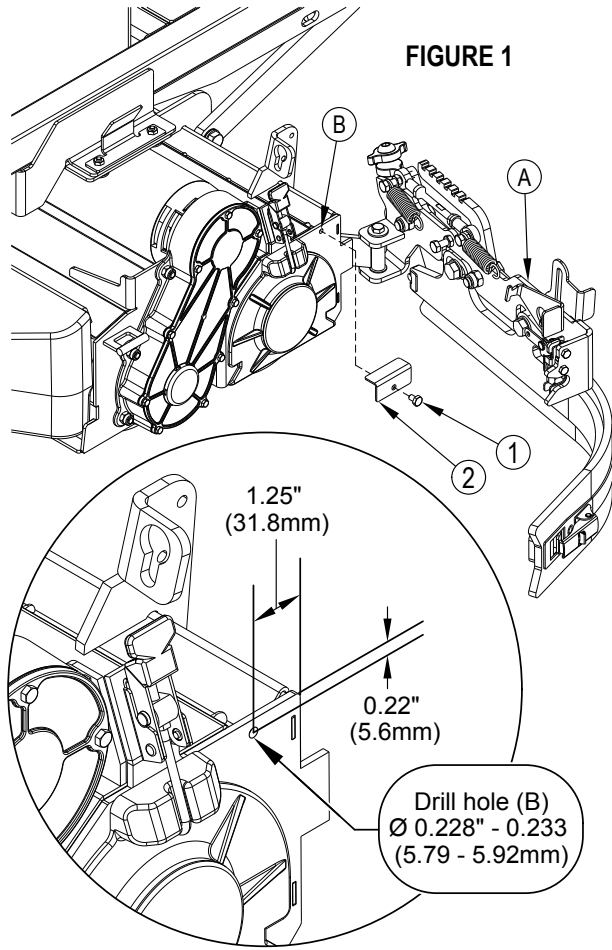

56118127 SCRUB DECK KIT

SC6000 860D NIL

2017.11.02

2016.11.29

Pos.	Artikelnummer	Hoeveelheid	Omschrijving	Notes
0	56118127	1	SCRUB DECK KIT	[1]
1		1	Scr, Hex Thd Form 1/4-20 X .38	
2		1	Bracket	

Part Notes:

[1] - TSB-FC-2017-031 SC6000 Solution deflector on cylindrical decks