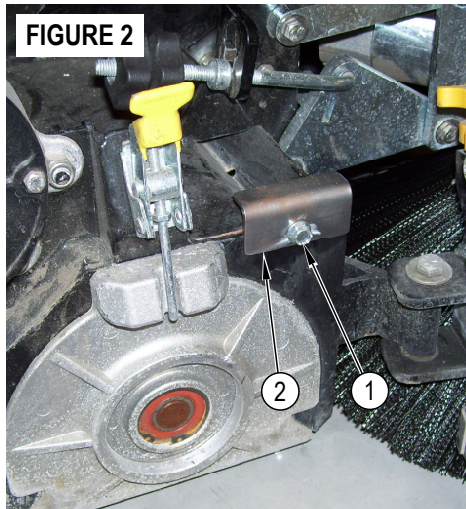

56118127 SCRUB DECK KIT

SC6000 860D NIL

2017.11.02

2016.11.29

Pos.	Artikelnummer	Hoeveelheid	Omschrijving	Notes
0	56118127	1	SCRUB DECK KIT	[1]
1		1	Scr, Hex Thd Form 1/4-20 X .38	
2		1	Bracket	

Part Notes:

[1] - TSB-FC-2017-031 SC6000 Solution deflector on cylindrical decks