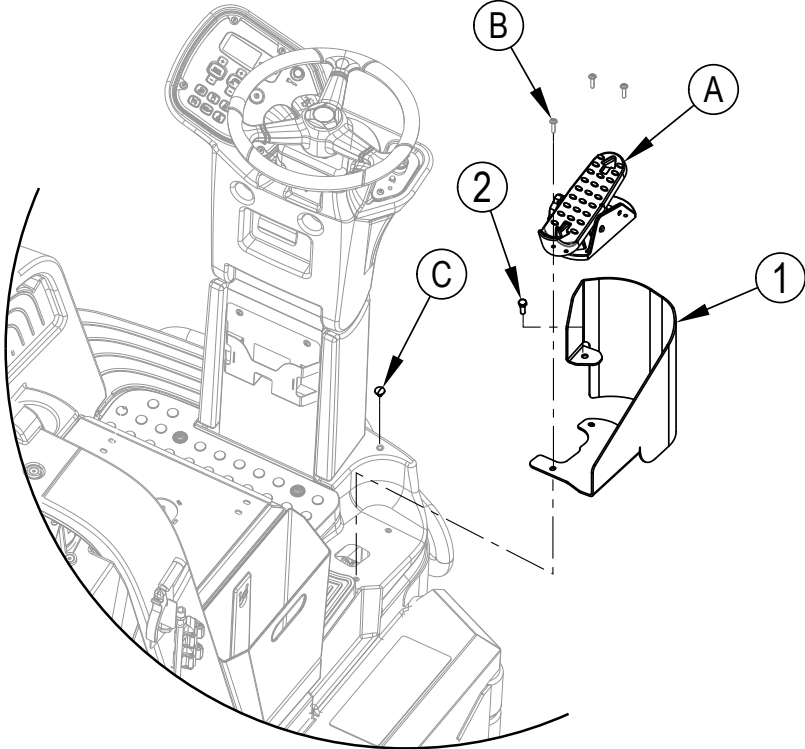

56116364 FOOT GUARD KIT

SC6000 860D NIL

2017.11.02

2016.06.10

Pos.	Artikelnummer	Hoeveelheid	Omschrijving	Notes
	56116364	1	FOOT GUARD KIT	
1		1	Foot Guard	
2		1	Screw, Hex Hd, M8 x 12mm