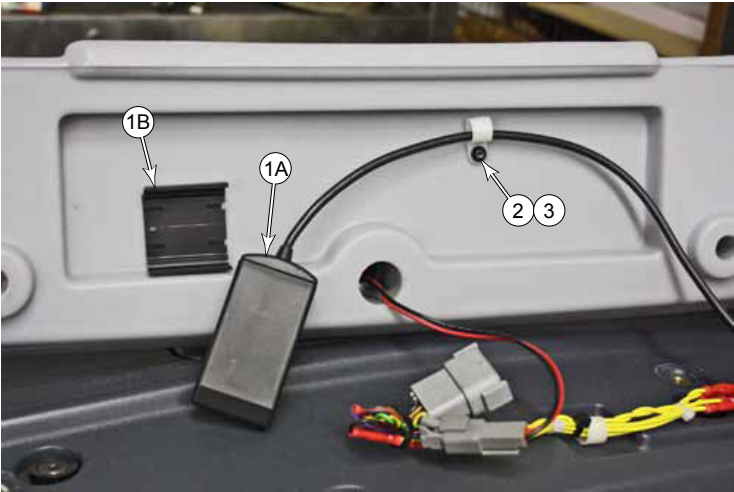

Pos.	Artikelnummer	Hoeveelheid	Omschrijving	Notes
	56116731	1	TRACKCLEAN SC6000 KIT	
1		1	Trackclean Sensor	
2		1	Cable Clamp	
3		4	Screw, M5 x 20	
NS		1	Alcohol Swabs