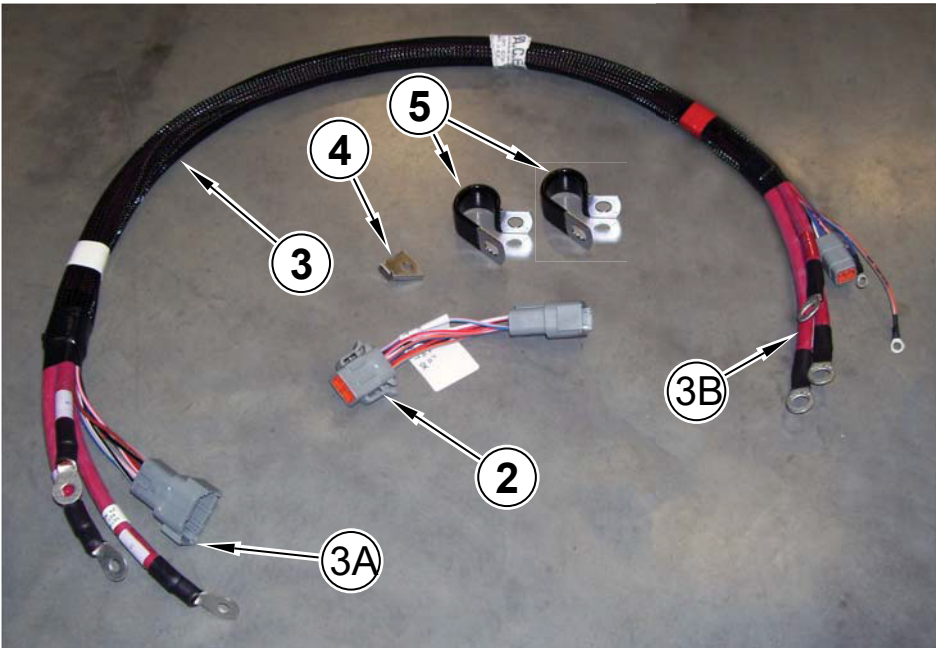

Pos.	Artikelnummer	Hoeveelheid	Omschrijving	Notes
	56118180	1	TRACTION HARNESS KIT	[1]
2		1	Harness - Y	
3		1	Harness-Traction	
4	56394134	1	BRACKET-ALIGNMENT	
5		2	Clamp Hose Support	
6		1	Screw M6X20 HEX HD F/THD SS ISO4017	
7		1	Nut Lock Hex M6 LOW SS ISO10511	
8		2	Washer Plain M6X18 SS ISO7093	
9		2	Tie Cable 4.8x290 Black	
10		2	Clamp 9X350	