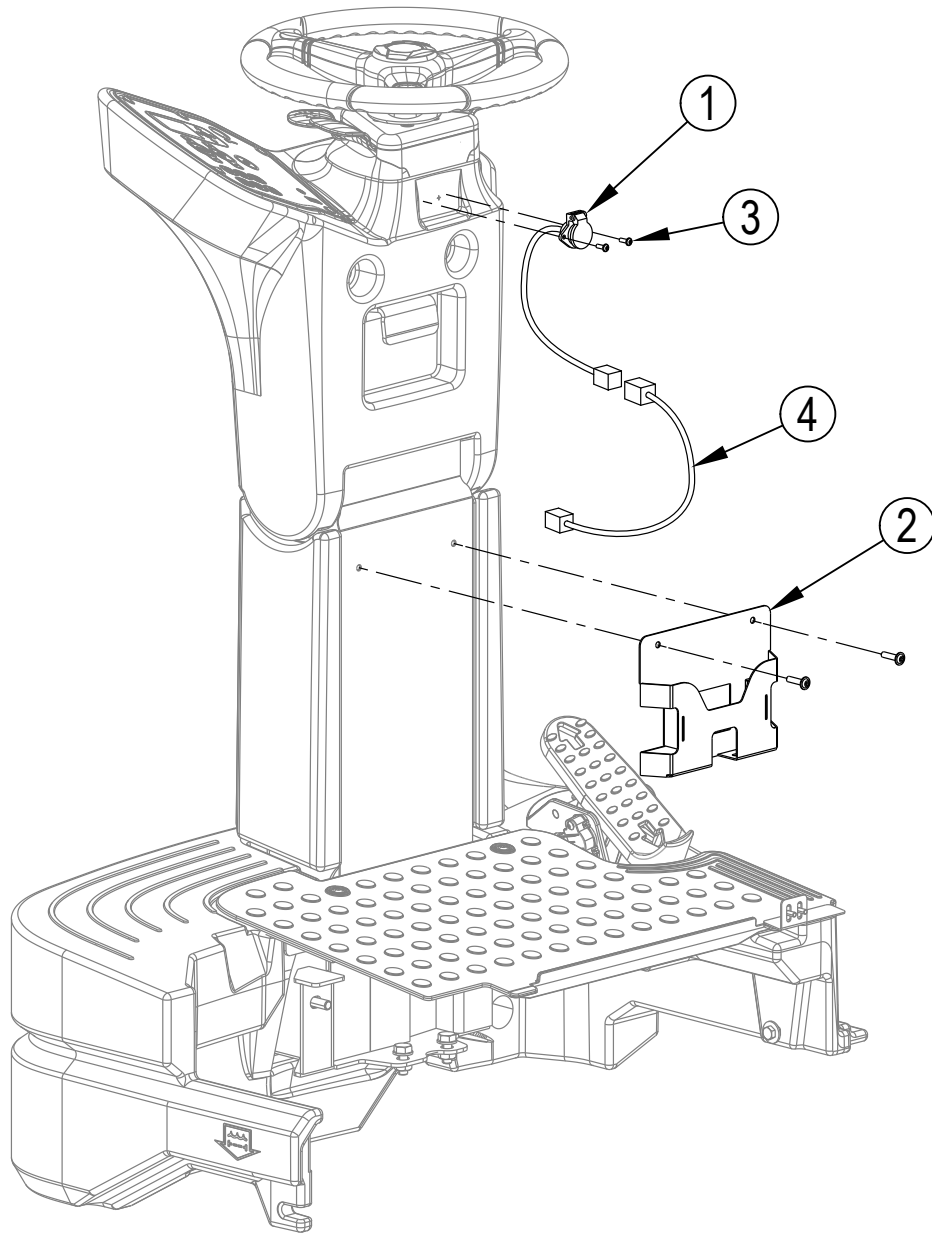

Pos.	Artikelnummer	Hoeveelheid	Omschrijving	Notes
	56116856	1	USB KIT	[1]
1	56116601	1	USB-2,0-TYPE A-PANEL MOUNT	
2	56116857	1	PHONE HOLDER WELDMENT	
3	56116865	2	SCREW M4X12 WN1451 BLACK ZN	
4	56118143	1	HARNESS-USB-JUMPER	

Part Notes:

1. [1] - TSB-FC-2017-033 SC6000 iPhone or iPad not charging
   DE TSB-FC-2017-033 SC6000 iPhone und iPad können nicht geladen werden