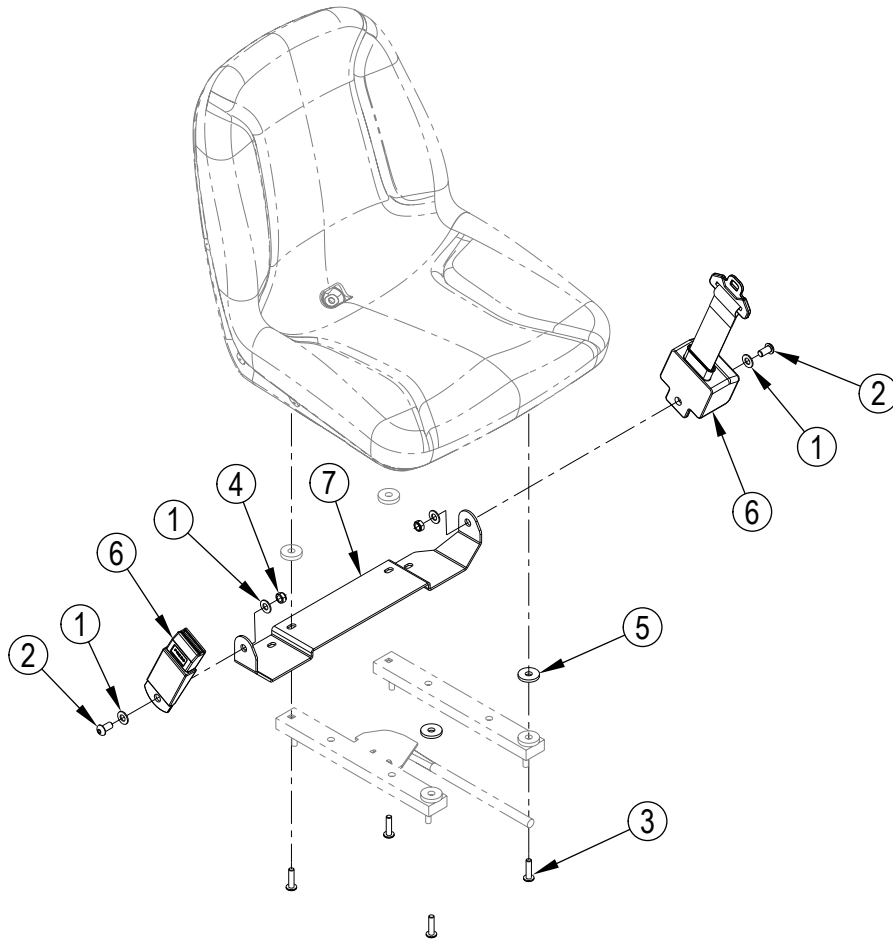

56383455 - SEAT BELT KIT

SC6000 860D NIL

2017.11.02

2018.02.08

Pos.	Artikelnummer	Hoeveelheid	Omschrijving	Notes
0	56383455	1	Gordel kit voor standaard zetel	
1	56002063	4	Vulring	
2	56003729	2	SCR SOC HD BUT LOC 3/8-16X.75	
3	56002795	4	Schroef	
4	56002841	2	MOER	
5	56009195	2	WSH FLT .406X 1.250X .164	
6	56109301	1	BELT SEAT 60	
7	56383296	1	BRACKET-SEAT BELT