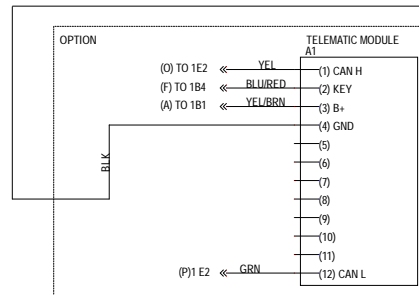

Ladder Diagram 56116048 REV D