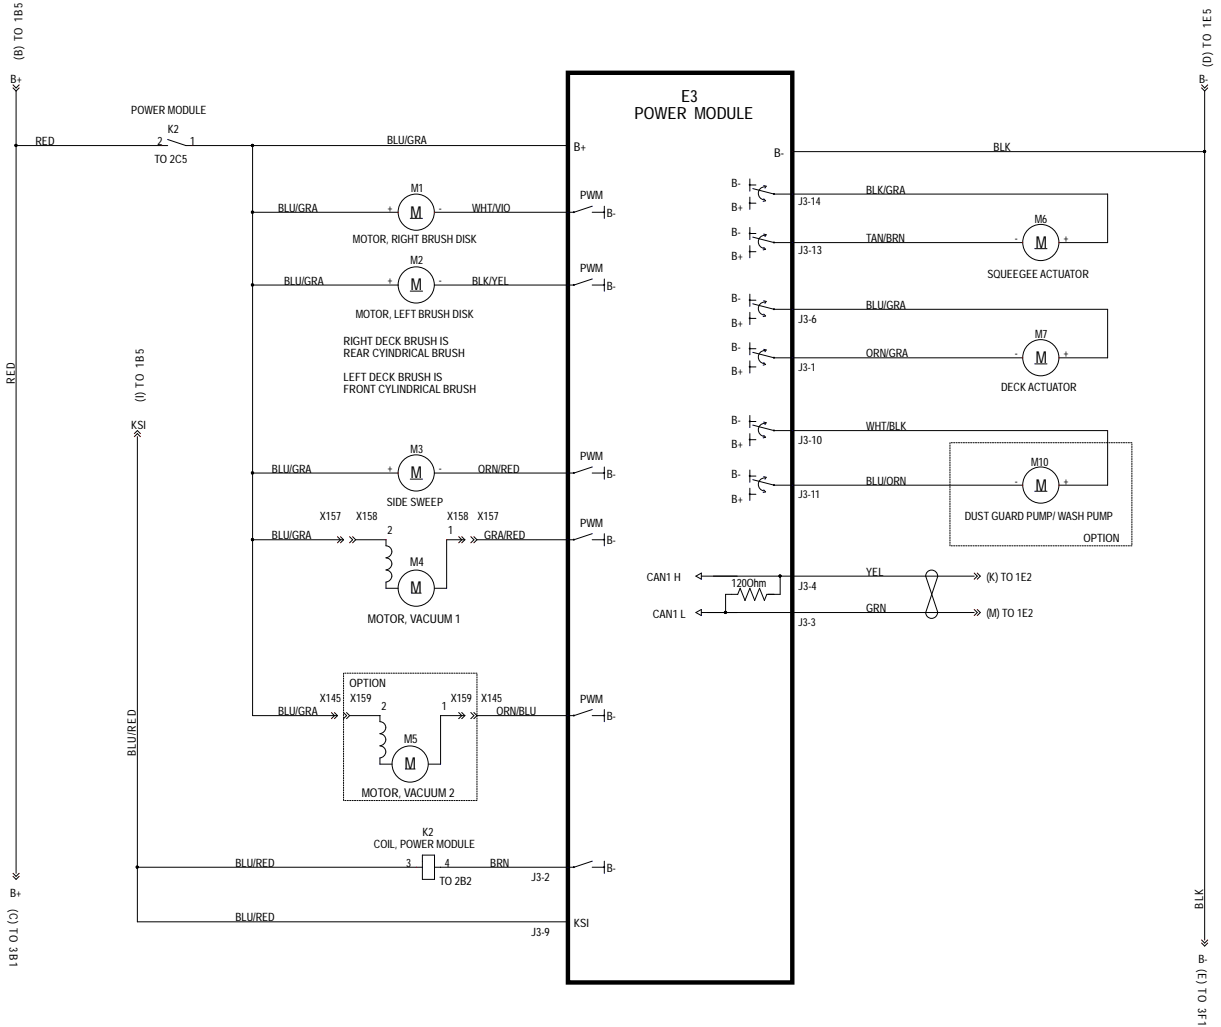

Ladder Diagram 56116048 REV D