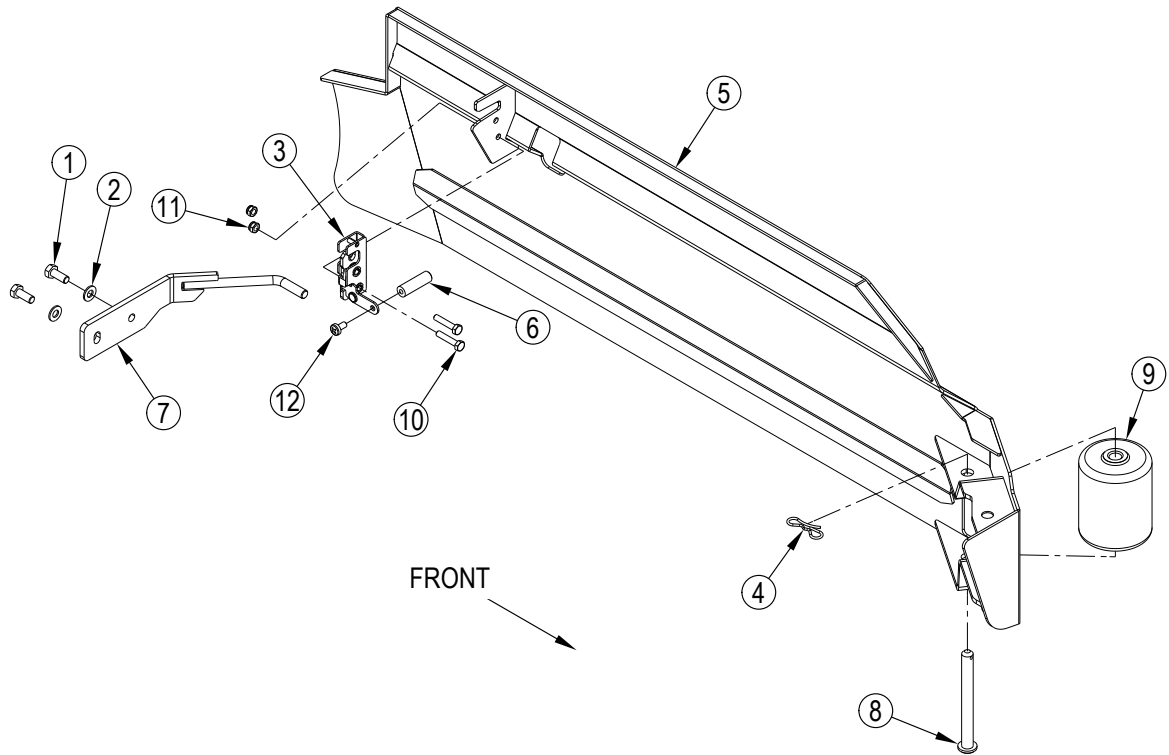

Pos.	Artikelnummer	Hoeveelheid	Omschrijving	Notes
1		2	Screw M8x20 Hex Hd F/Thd	[1]
2		2	Washer, Flat 8.4x16x1.6	[1]
3		1	Latch Rotary	[2]
4		1	Pin- Bow-Tie Cotter 7/16 - 1/2	[3]
5	56116418	1	DOOR WELDMENT-LEFT-34D	
6		1	Handle-Latch	[2]
7		1	Door Striker Weldment-Left	[1]
8		1	Pin-Clevis 12x120 Iso2341-B	[3]
9		1	Wheel, Roller	[3]
10		2	Screw M6x30 Hex Hd F/Thd Ss	[2]
11		2	Nut, Hex Nyl Loc Thin M6 Ss	[2]
12		1	Scr, Pan Phil M6x12	[2]
			Service Kits	
K3	56116898	1	STRIKER KIT-LEFT	
K4	56116979	1	LATCH KIT	
K5	56116980	1	ROLLER KIT-BOTH DOORS	

Part Notes:

1. [1] - K3
   [2] - K4
   [3] - K5