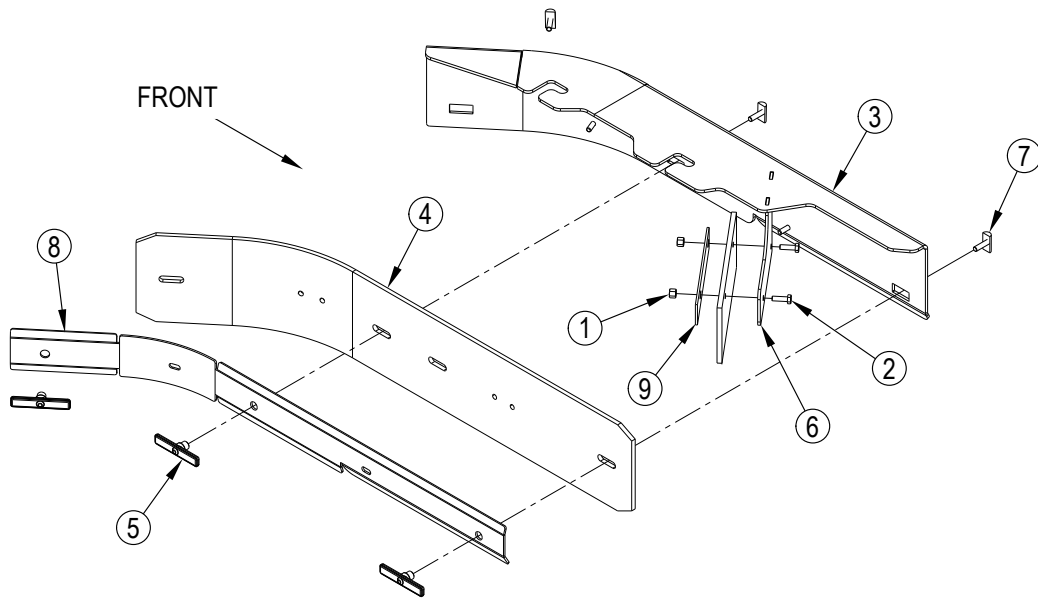

LEFT FIXED SIDE BLADE ASSEMBLY

Pos.	Artikelnummer	Hoeveelheid	Omschrijving	Notes
	56118089	1	FIXED SIDE BLADE ASSY-LEFT	
1	56003426	2	Borgmoer 6 mm	
2	56003454	2	Schroef	
3	56118083	1	BLADE WELDT-FIXED-SIDE-LT	
4		1	Blade Left 40	[1]
5	56413717	3	Vleugelmoer	
6		1	Blade	[1]
7	56413850	3	Bevestiging voor strip	
8	56413981	1	STRAP-LEFT 40D	
9	56413991	1	STRAP	
			Service Kits	
K1	56413754	1	Zij rubber kit BR 1100S PU 40	

Part Notes:

[1] - K1