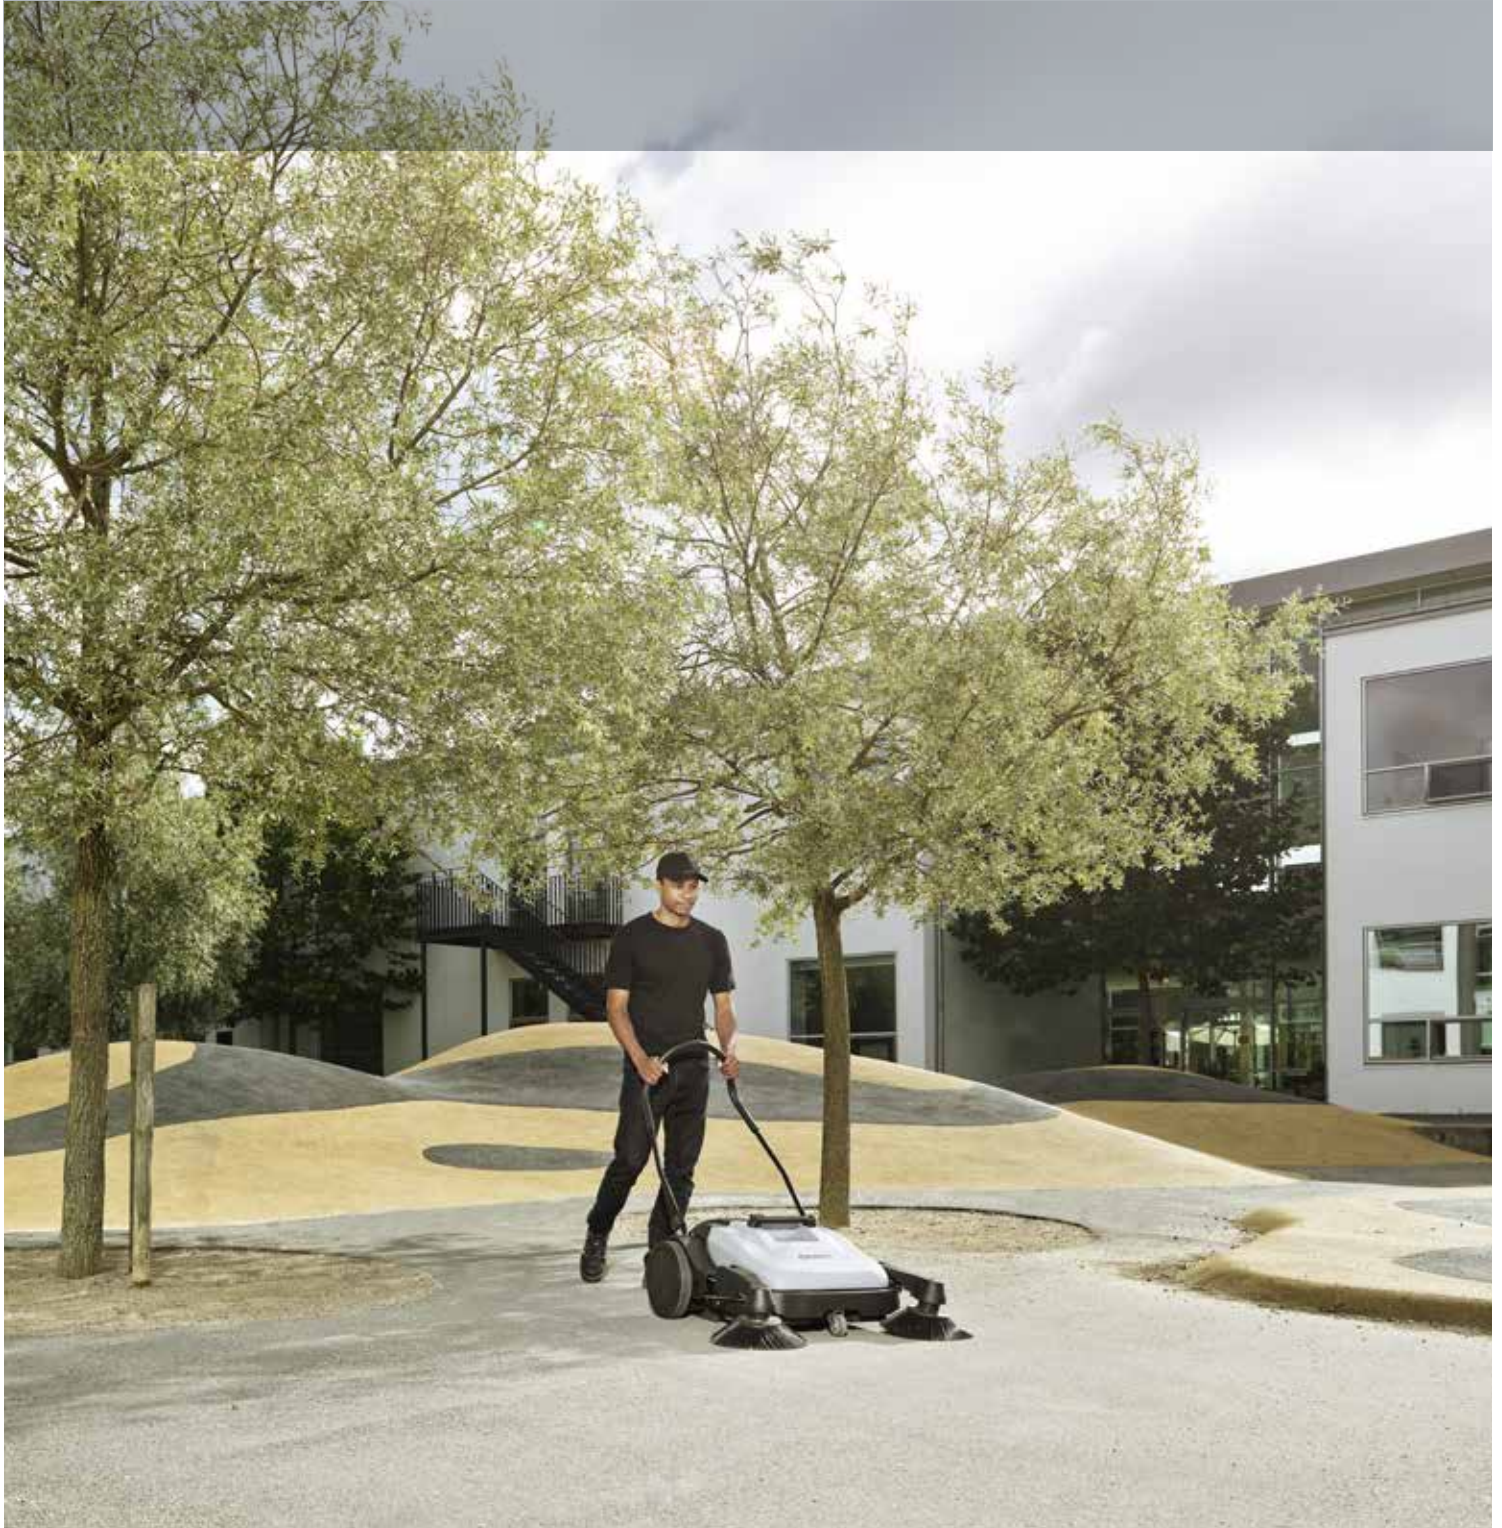

SW200/SW250

Duw uw schoonmaak naar een hoger niveau

- zes keer sneller dan een bezem

De vuilbak kan in de open stand blijven staan om er makkelijk grotere voorwerpen in te kunnen gooien of een prullenbak in te legen.

Zowel de hoofdborstel als de zijborstels kunnen zonder gereedschap worden versteld.

De handgreep kan worden afgestemd op de lengte van de gebruiker (3 standen).

Snel en eenvoudig onderhoud van binnenvloeren en buitenoppervlakken

In vergelijking met een handbezem zal de duwveger stof, vuil, zand, spijkers, spijkers, schroeven, sigaretten enz. tot ca. 6 keer sneller oppikken en verwijderen.

Met deze compacte en lichte duwveegmachine kunt u ook uit de voeten in krappe ruimtes en in omgevingen waarin veel obstakels aanwezig zijn. Wanneer de gebruiker de machine vooruit duwt, drijft de tandwieloverbrenging de borstel aan zonder veel geluid maken. De duwveger heeft geen motor en is daarom een aantrekkelijke, kostenbesparende optie voor schoonmaakwerkzaamheden overdag.