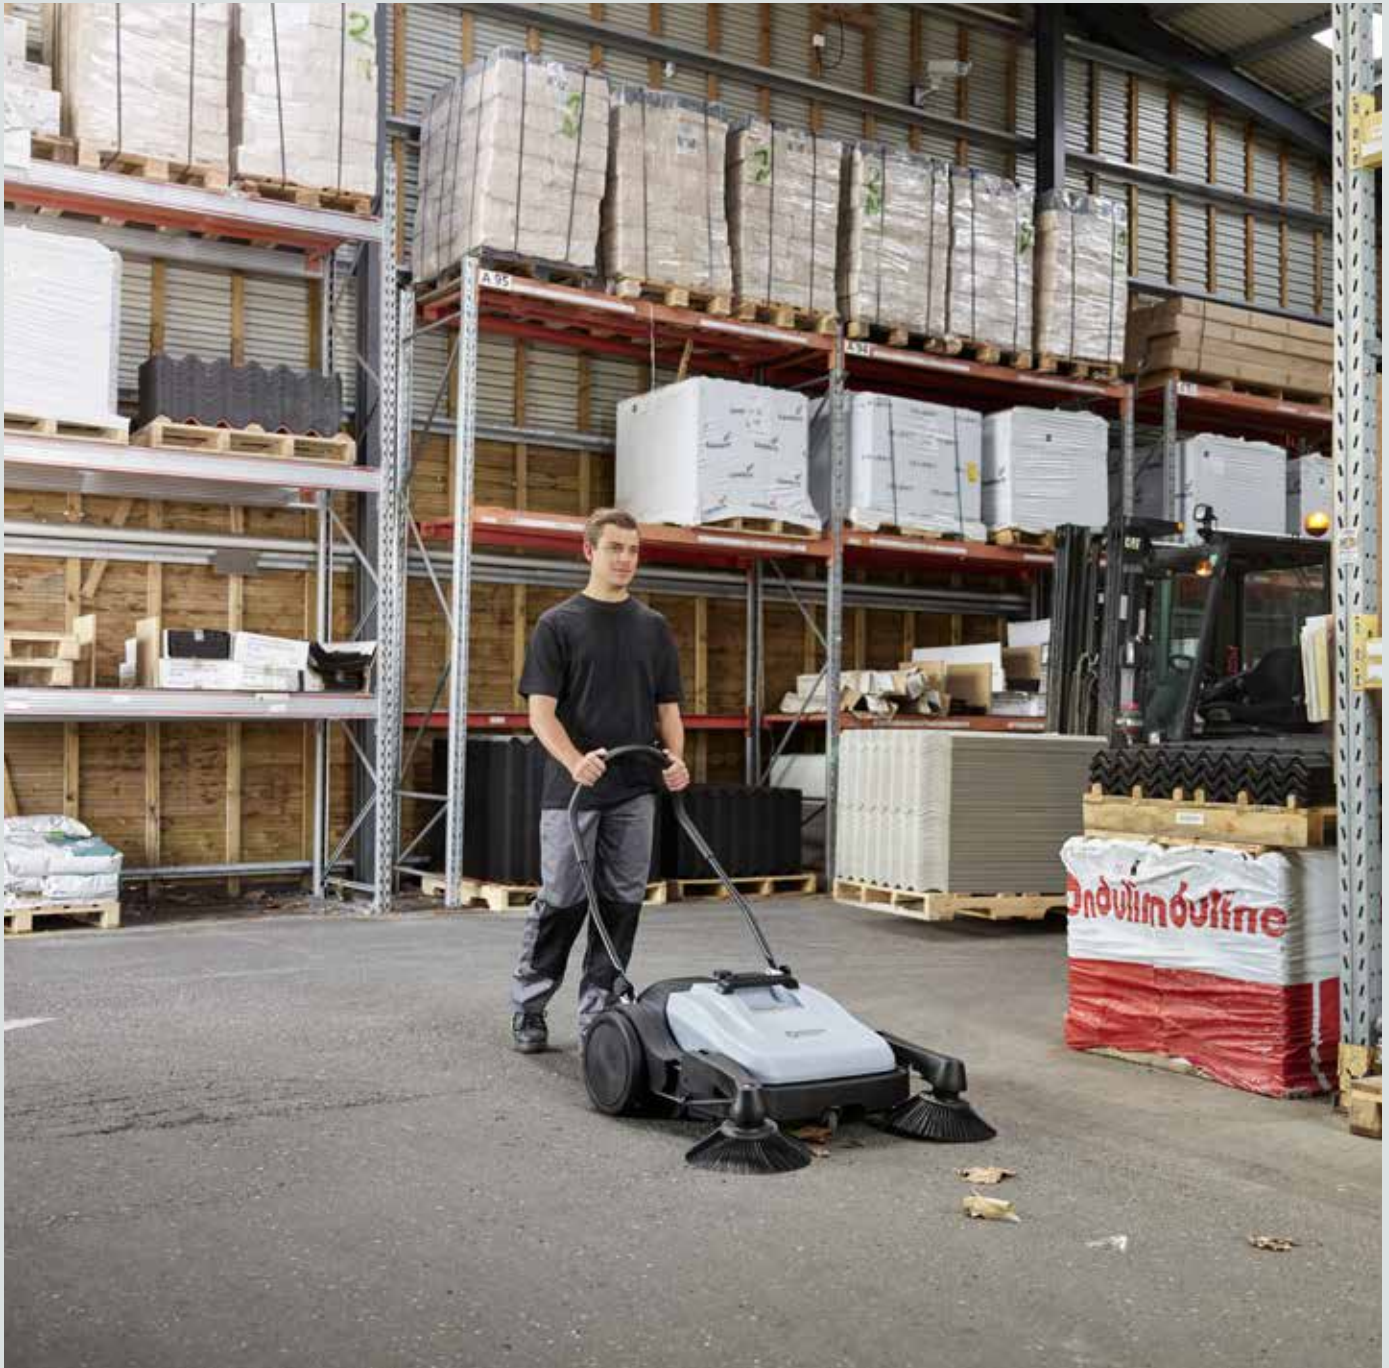

SW200/SW250

Duw uw schoonmaak naar een hoger niveau

- zes keer sneller dan een bezem

De vuilbak kan in de open stand blijven staan om er makkelijk grotere voorwerpen in te kunnen gooien of een prullenbak in te legen.

Zowel de hoofdborstel als de zijborstels kunnen zonder gereedschap worden versteld.

De handgreep kan worden afgestemd op de lengte van de gebruiker (3 standen).

Snel en eenvoudig onderhoud van binnenvloeren en buitenoppervlakken

In vergelijking met een handbezem zal de duwveger stof, vuil, zand, spijkers, spijkers, schroeven, sigaretten enz. tot ca. 6 keer sneller oppikken en verwijderen.

Met deze compacte en lichte duwveegmachine kunt u ook uit de voeten in krappe ruimtes en in omgevingen waarin veel obstakels aanwezig zijn. Wanneer de gebruiker de machine vooruit duwt, drijft de tandwieloverbrenging de borstel aan zonder veel geluid maken. De duwveger heeft geen motor en is daarom een aantrekkelijke, kostenbesparende optie voor schoonmaakwerkzaamheden overdag.

- Direct-throw-systeem om uitstekende veegprestaties veilig te stellen
- Capaciteit voor langdurige schoonmaak: een grote vuilbak van 38 liter die open kan blijven om er grotere voorwerpen of de inhoud van prullenbakken enz. in te gooien.
- Wendbaar: Grote wielen die geen sporen nalaten, maken het eenvoudig om de machine vooruit te duwen en te sturen
- Gaat stof effectief tegen: Ingebouwd filter voor verbeterde stofreductie en gebruikerscomfort
- Robuust en geschikt voor gebruik in de buitenlucht: stevig, corrosiebestendig frame
- Vrijwel onderhoudsvrij: eenvoudige mechanische constructie met tandwiel- en riemaandrijving. Geen motor of accu