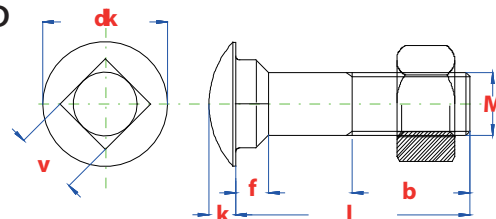

**CARRIAGE BOLT WITH SQUARE SHOULDER UNDER THE HEAD**  
**HOUTBOUT VIERKANT ONDER KOP**  
**BOULON DE COMMERCE TÊTE BOMBÉE COLLET CARRÉ**  
**FLACHRUNDSCHRAUBE MIT VIERKANTANSATZ**

<b>material</b> : Steel	<b>materiaal</b> : Staal	<b>matière</b> : Acier	<b>Werkstoff</b> : Stahl
<b>type</b> : with nut	<b>type</b> : met moer	<b>type</b> : avec écrou	<b>Typ</b> : mit Mutter
<b>surface</b> : zinc plated Cr3+	<b>oppervlak</b> : verzinkt Cr3+	<b>surface</b> : zingué Cr3+	<b>Oberfläche</b> : verzinkt Cr3+

Technical properties | Technische gegevens | Données techniques | Technische Daten

M	b1=l<125	b2=l<200	b3=l>200	dk max.	f max.	k max.	v max.
M 5	16	22		13	3.5	3	5.48
M 6	18	24		16	4	3.5	6.48
M 8	22	28	41	20	5	4.5	8.58
M 10	26	32	45	24	6	5	10.58
M 12	30	36	49	30	8	6.5	12.7
M 16	38	44	57	38	12	8.5	16.7