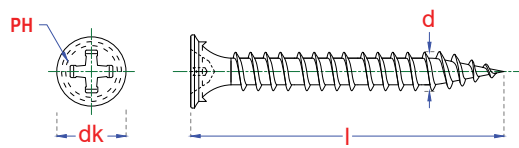

## PG0GPS

**Drywall screws with trumpet head, Phillips recess**

with fine thread and needle point for mounting on metal studs, collated

**Gipskartenschroef met trompetkop, Phillips**

met fijne draad en scherpe punt, voor montage op metalen profielen, op band

**Vis pour plaques de plâtre tête trompette, empreinte Phillips**

avec filet fin et pointe aiguë, pour montage sur profils en métal, sur bande

**Schnellbauschraube mit Trompetenkopf, Kreuzschlitz PH**

mit Feingewinde und Nadelspitze, für Metallprofile ohne Vorbohren, auf Band