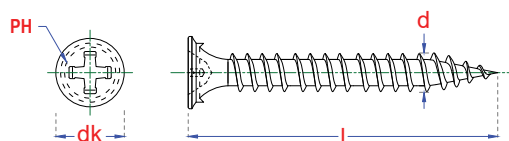

Professional drywall screws with trumpet head, Phillips recess

with cutting part under the head, fine thread and needle point

Professionele gipskartenschroeven met trompetkop, Phillips

met snijrand onder de kop, fijne draad en scherpe punt

Vis professionnelle pour plaques de plâtre tête trompette, empreinte Phillips

avec partie coupante sous la tête, filet fin et pointe aiguë

Profi Schnellbauschraube mit Trompetenkopf, Kreuzschlitz PH

mit Schneiderand unter dem Kopf, Feingewinde und Nadelspitze

d [mm]	l [mm]	Art. Nr.	EAN code	PH	dk [mm]		
INDUSTRIAL PACKING - GROOTVERPAKKING - EMBALLAGE GRAND - INDUSTRIEPAKUNG							
3,5	25	PFOGPS004003500253	5410439430210	PH 2	8,5	1000	16000
	35	PFOGPS004003500353	5410439430227	PH 2	8,5	1000	12000
	45	PFOGPS004003500453	5410439430234	PH 2	8,5	1000	8000
4,2	65	PFOGPS004004200653	5410439323833	PH 2	8,5	500	4000
	75	PFOGPS004004200753	5410439323840	PH 2	8,5	500	3000
	85	PFOGPS004004200853	5410439323857	PH 2	8,5	500	3000