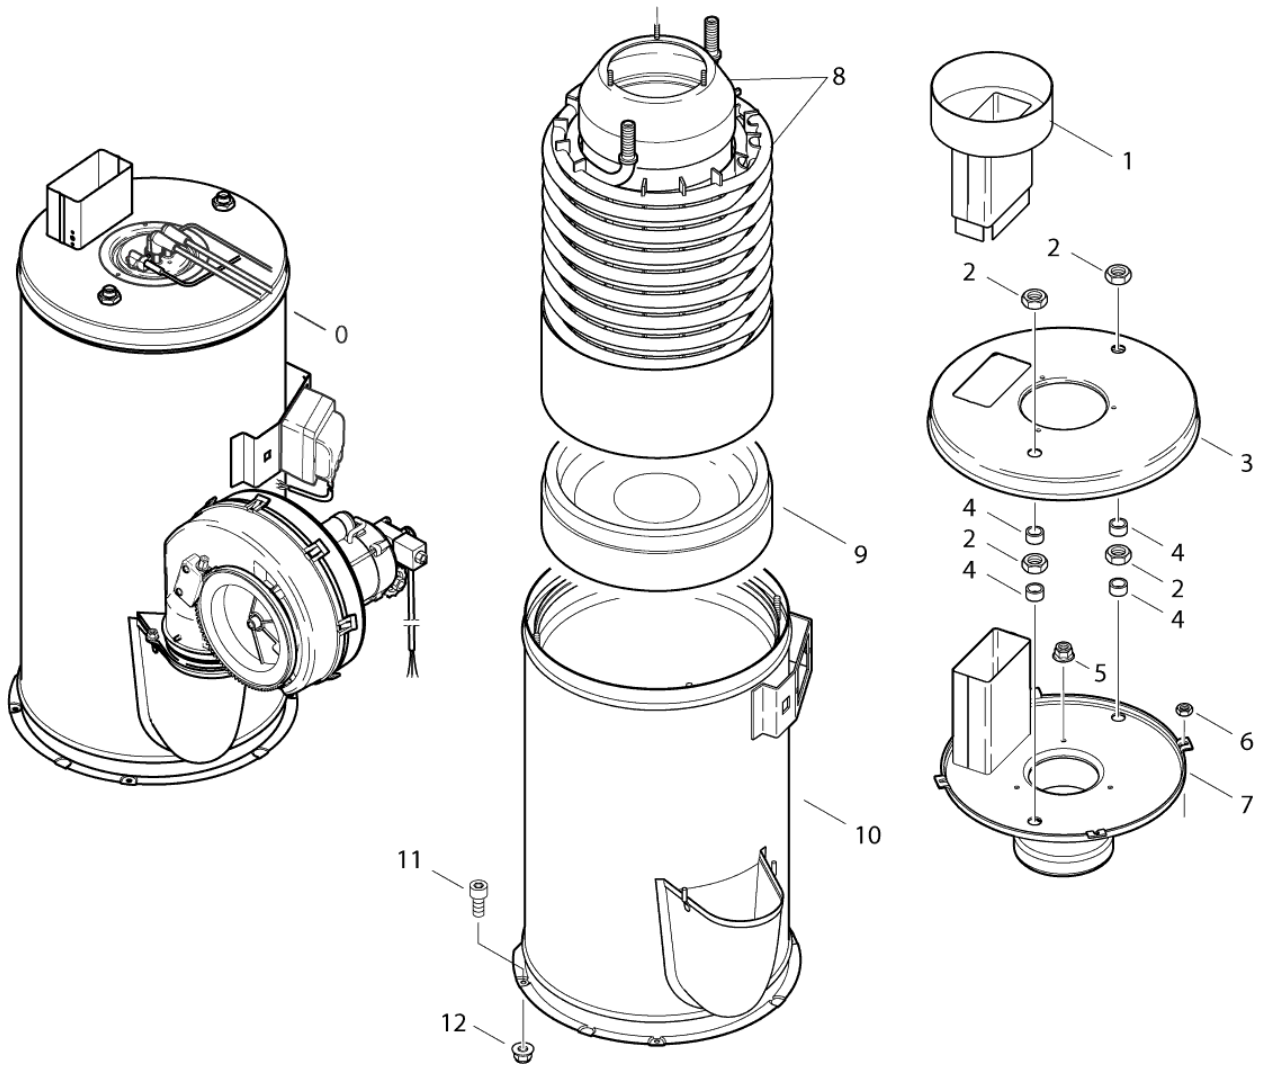

Pos.	Artikelnummer	Hoeveelheid	Omschrijving	Notes
0	107144780	1	HEAT EXCHANGER B7 SS, MH	[1]
00	107318177	1	Boiler Complete Neptune 7 Kit	[2]
1	301001089	1	Uitlaat 150 mm	[3]
2	7012	4	MOER M 18 X 1,5	
3	301000534	1	Boiler cover outer	
4	301000582	4	Bus	
5	12496	3	Moer M6	
6	12263	4	Hexagon Nuts	
7	301001840	1	Boiler Cover Inner Solar	[4]
7	301001843	1	BOILER COVER INNER SOLAR	[5]
8	301001099	1	Spiraal Neptune 7	[5]
8	301001342	1	Spiraal Neptune 7 RVS	[5]
8	301001098	1	Spiraal Neptune 5	[4]
8	107143301	1	COIL B5 SS, MH	[4]
9	301000916	1	Isolatie	
10	301000968	1	Ketelmantel Neptune 5	[4]
10	301000969	1	Brandermantel Neptune 7	[5]
11	3913	4	INNEN SKT-SCHR.M 6X 12 VE R	
12	12496	4	Moer M6	

Part Notes:

- [1] - SH SOLAR 7P-170/1200 DSS
- [2] - 7-58D, 8-103D
- [3] - Accessory
- [4] - 5
- [5] - 7+8