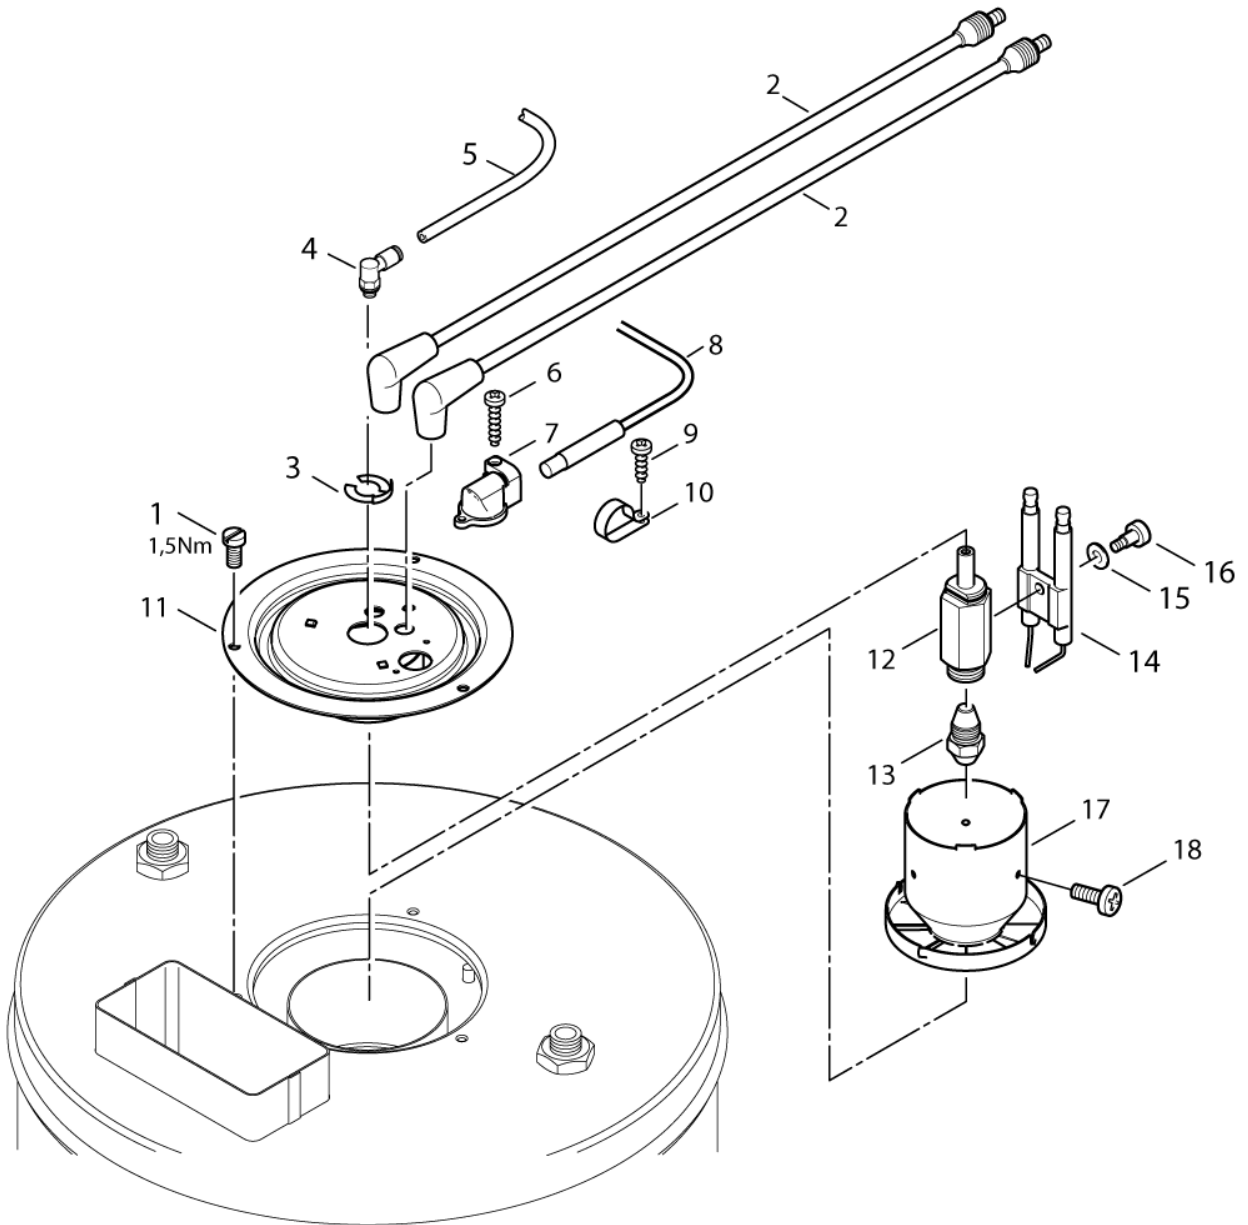

Part Notes:

- [1] - SH SOLAR 7P-170/1200 DSS
- [2] - 7-58D, 8-103D
- [3] - Accessory
- [4] - 5
- [5] - 7+8

Pos.	Artikelnummer	Hoeveelheid	Omschrijving	Notes
1	4820	3	Screw M5x10	
2	301000858	1	Ontstekingskabel	[1]
2	301000859	1	Ontstekingskabel Neptune 7	[2]
3	101117876	1	Circlips	
4	101117913	1	ELLEBOOG 4/M5 AUTOFIX	
5	909100141	1	Brandstofslang 4x1 mm x 1 m	
6	5606	1	Sheet metal screw	
7	301000934	1	Houder vlamsensor	
8	301000729	1	Vlamsensor	
9	4036	2	Schroef 2.9x9,5	
10	301001069	1	Houder temperatuursensor	
11	301000606	1	Cover 150 x 38	
12	101117915	1	Brandstofnozzle houder	
13	301001068	1	Olienozzle 1,35 60 graden	[3]
13	101118013	1	Fuelsproeier	[2]
14	301150009	1	Ignition electrode kit	
15	909100144	1	Schijf B5 din 137	
16	909100143	1	Schroef M4x4,5	
17	301001834	1	Verdelerschijf NEPTUNE 5	[3]
17	301001833	1	Verdelerschijf NEPTUNE 7	[2]
18	51848	3	Schroef LI M3X4 7985 ZN	

Part Notes:

- [1] - 7-25
- [2] - 7 not 7-25
- [3] - 7-25 and 5

Pos.	Artikelnummer	Hoeveelheid	Omschrijving	Notes
1	4820	3	Screw M5x10	
2	301000858	2	Ontstekingskabel	[1]
3	301000859	2	Ontstekingskabel Neptune 7	[2]
5	4036	1	Schroef 2.9x9,5	
6	5606	1	Sheet metal screw	
7	301001069	1	Houder temperatuursensor	
8	301000934	1	Houder vlamsensor	
10	301000729	1	Vlamsensor	
13	909100139	1	Moer 6kt M20x1 SW24x6	[3]
14	301000606	1	Cover 150 x 38	
15	301001548	1	Brandstofnozzle houder	[3]
18	101118013	1	Fuelsproeier	[4]
18	301000886	1	Olienozzle 1,75 60 graden	[5]
19	301150009	1	Ignition electrode kit	
20	909100144	1	Schijf B5 din 137	
21	909100143	1	Schroef M4x4,5	
22	301001833	1	Verdelerschijf NEPTUNE 7	[6]
22	301001834	1	Verdelerschijf NEPTUNE 5	[7]
23	51848	3	Schroef LI M3X4 7985 ZN	
24	1603430	1	Knelmoeer +4	
25	1603448	1	Snijring +4	
26	301002072	1	Buis gebogen 4x582	