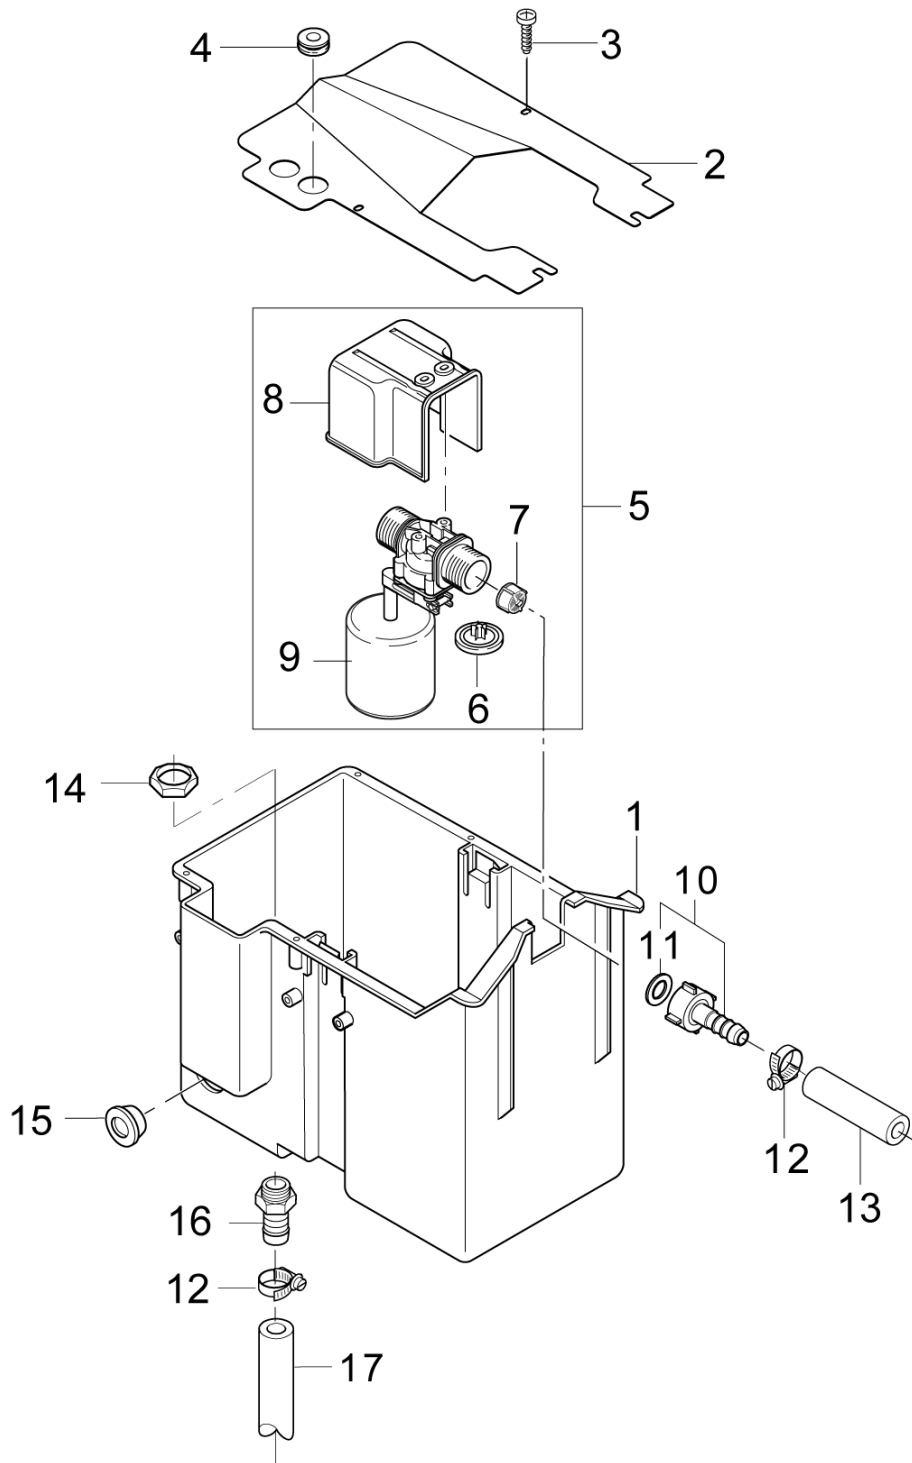

Pos.	Artikelnummer	Hoeveelheid	Omschrijving	Notes
01	7350195	1	Vlotterbak	
02	107302155	1	Deksel voor uno booster	
03	16860	1	SCREW 4X12	
04	5172	2	RUBBER BUSH	
05	63349	1	Vlotterventiel	
06	62878	1	Membraam	
07	34225	1	Filter	
08	34240	1	Afdekking voor vlotter	
09	62877	1	Schuimvlotter	
10	101609358	1	Slang eind	
11	15587	1	Dichtring 14X24X2	
12	1810191	4	slangklem	
13	106408242	1	HOSE 5/8INCH - 2 METERS	
14	101609356	1	NUT 1/2N	
15	107307364	1	PLUG D36X18 WATERTANK	
16	101609359	1	MONTAGE 1/2 INCH X 16MM	
17	107318088	1	HIGH PRESSURE HOSE DN8