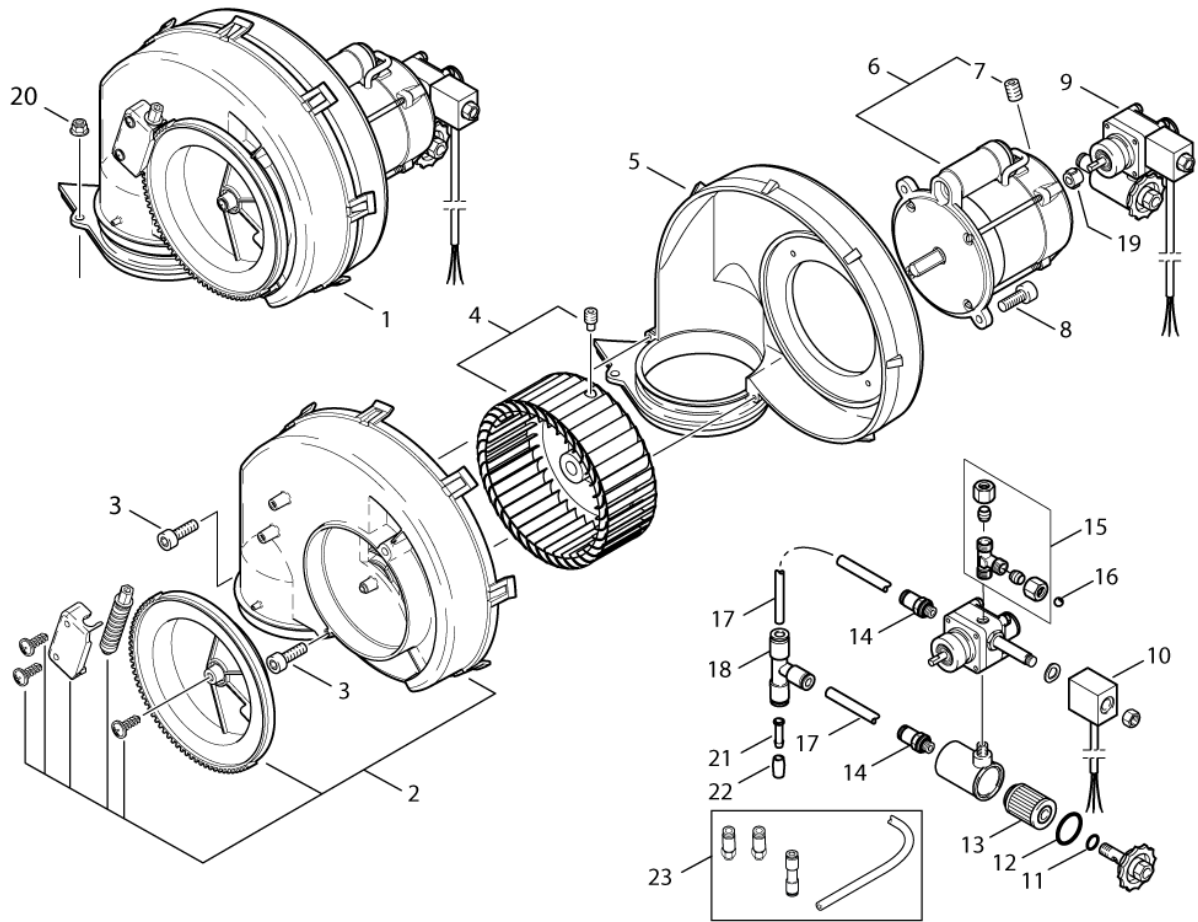

Pos.	Artikelnummer	Hoeveelheid	Omschrijving	Notes
01	301000908	1	Bloser NP	
02	301000852	1	Ventilatorkap brander Solar	
03	32535	2	Bout M5 x 16	
04	301000889	1	Fan Wiel 160x60	
05	301000495	1	Housing	
06	106408257	1	MOTOR BURNER - 0.23KW/230V/50HZ/1PH	
07	30180	3	HEADLESS SCREW M5X10 DIN 914 ST/ZN	
08	4697	2	Kop schroef M6 x 16 IS	
09	101117988	1	Olie-pomp SP55B 431 kit	[1]
09	101117989	1	Oil pump SP55B 4316M Kit	[2]
10	101117987	1	Solenoid 24V kit	
11	9868	1	O-Ring 10X2,5	
12	40907	1	O-Ring 31.5x1.8	
13	1756	1	Brandstoffilter	
14	29599	2	Verloopnippel v. drukmete r	
15	101118040	1	Rep. Kit F.Oil Pump	
16	1804640	1	BALL 6 A2 KL3-4034 55-58HRC	
17	106408239	2	TUBE D6 X 1 MEWA DIN 73378 - 5 METERS	
18	28429	1	T-snelkopp.. brandstofsl.	
19	1226	1	Koppeling voor brandstofp omp	
20	12496	1	Moer M6	
21	17519	1	Slangnippel DN6	
22	3811264	1	PROTECTIVE CAP	
23	101118040	1	Rep. Kit F.Oil Pump	[3]

Part Notes:

1. [1] - *EU*BE*NO*
2. [2] - *GB*US*JP*KR*
   Kerosene
3. [3] - Can replace pos. 15