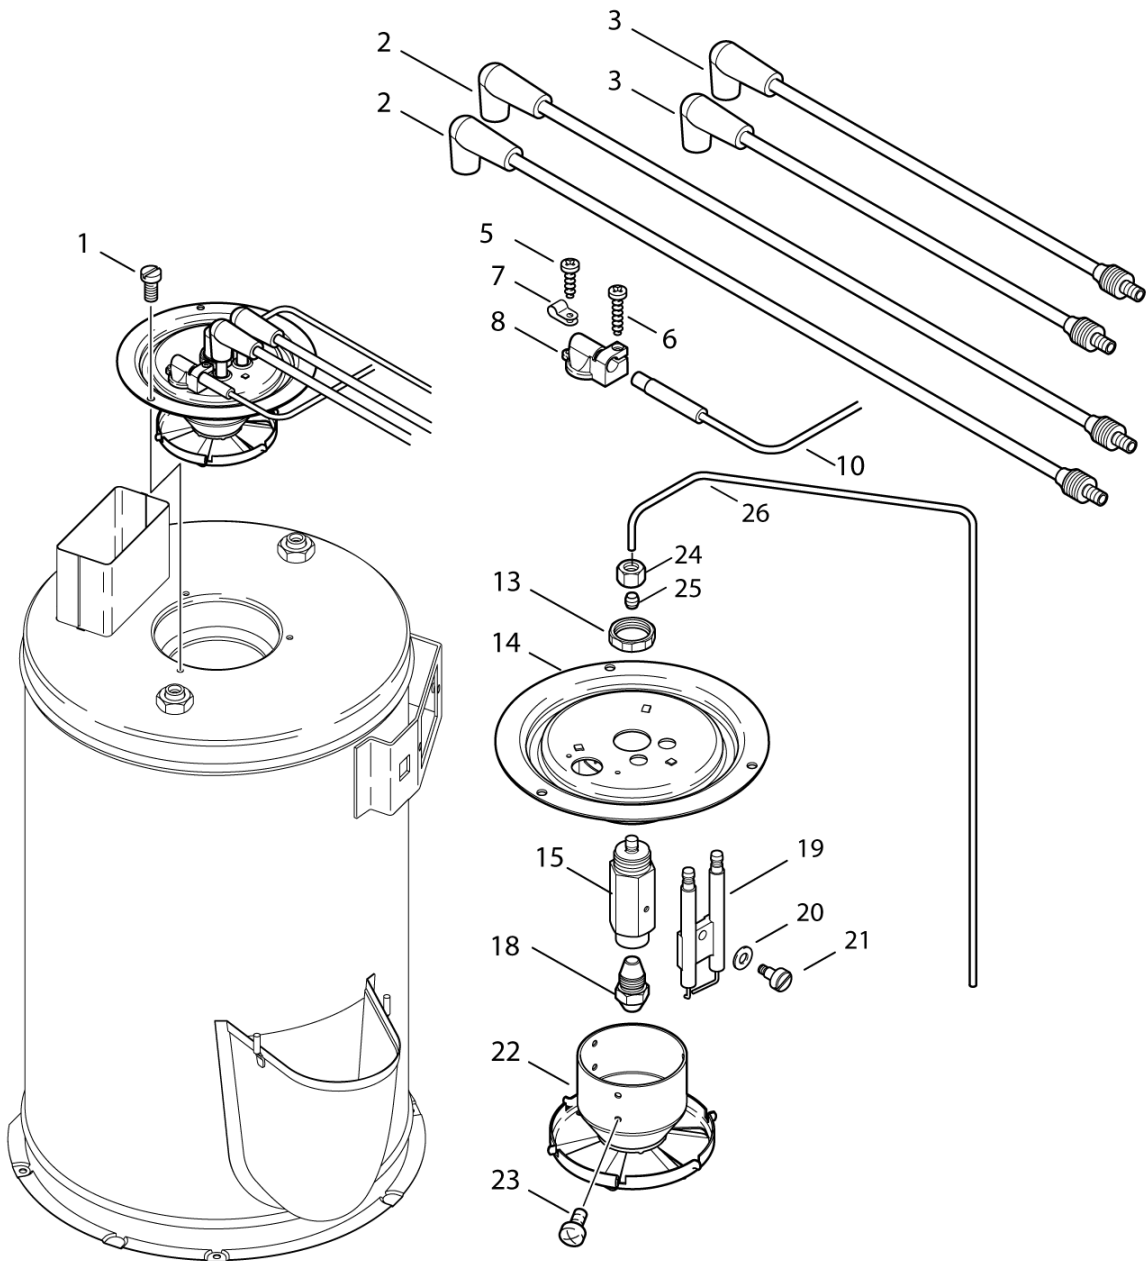

Part Notes:

- [1] - SH SOLAR 7P-170/1200 DSS
- [2] - 7-58D, 8-103D
- [3] - Accessory
- [4] - 5
- [5] - 7+8

Pos.	Artikelnummer	Hoeveelheid	Omschrijving	Notes
1	4820	3	Screw M5x10	
2	301000858	1	Ontstekingskabel	[1]
2	301000859	1	Ontstekingskabel Neptune 7	[2]
3	101117876	1	Circlips	
4	101117913	1	ELLEBOOG 4/M5 AUTOFIX	
5	909100141	1	Brandstofslang 4x1 mm x 1 m	
6	5606	1	Sheet metal screw	
7	301000934	1	Houder vlamsensor	
8	301000729	1	Vlamsensor	
9	4036	2	Schroef 2.9x9,5	
10	301001069	1	Houder temperatuursensor	
11	301000606	1	Cover 150 x 38	
12	101117915	1	Brandstofnozzle houder	
13	301001068	1	Olienozzle 1,35 60 graden	[3]
13	101118013	1	Fuelsproeier	[2]
14	301150009	1	Ignition electrode kit	
15	909100144	1	Schijf B5 din 137	
16	909100143	1	Schroef M4x4,5	
17	301001834	1	Verdelerschijf NEPTUNE 5	[3]
17	301001833	1	Verdelerschijf NEPTUNE 7	[2]
18	51848	3	Schroef LI M3X4 7985 ZN	

Part Notes:

- [1] - 7-25
- [2] - 7 not 7-25
- [3] - 7-25 and 5

Pos.	Artikelnummer	Hoeveelheid	Omschrijving	Notes
1	4820	3	Screw M5x10	
2	301000858	2	Ontstekingskabel	[1]
3	301000859	2	Ontstekingskabel Neptune 7	[2]
5	4036	1	Schroef 2.9x9,5	
6	5606	1	Sheet metal screw	
7	301001069	1	Houder temperatuursensor	
8	301000934	1	Houder vlamsensor	
10	301000729	1	Vlamsensor	
13	909100139	1	Moer 6kt M20x1 SW24x6	[3]
14	301000606	1	Cover 150 x 38	
15	301001548	1	Brandstofnozzle houder	[3]
18	101118013	1	Fuelsproeier	[4]
18	301000886	1	Olienozzle 1,75 60 graden	[5]
19	301150009	1	Ignition electrode kit	
20	909100144	1	Schijf B5 din 137	
21	909100143	1	Schroef M4x4,5	
22	301001833	1	Verdelerschijf NEPTUNE 7	[6]
22	301001834	1	Verdelerschijf NEPTUNE 5	[7]
23	51848	3	Schroef LI M3X4 7985 ZN	
24	1603430	1	Knelmoeer +4	
25	1603448	1	Snijring +4	
26	301002072	1	Buis gebogen 4x582	