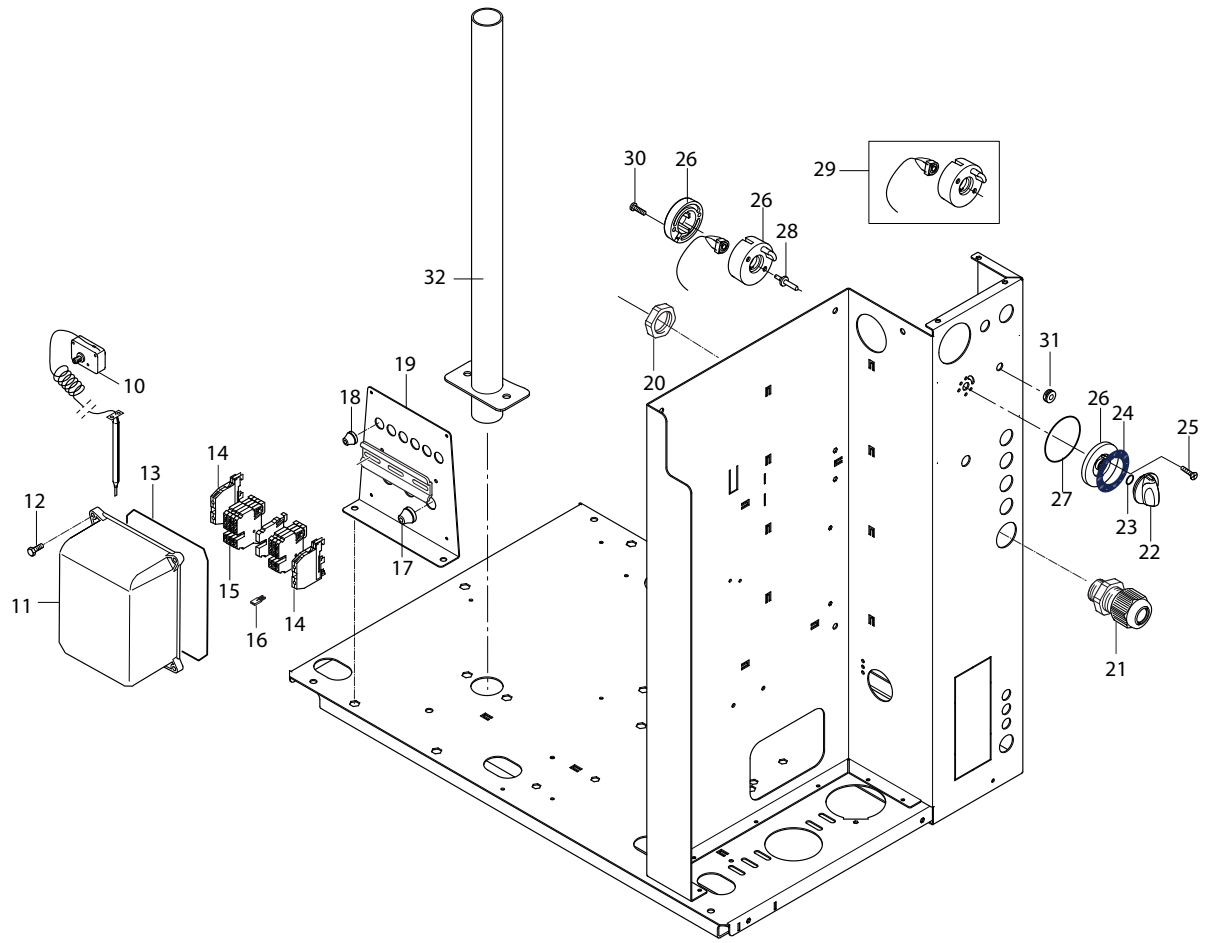

Pos.	Artikelnummer	Hoeveelheid	Omschrijving	Notes
10	106268028	1	Rookgas temperatuur sensor	
11	107318081	1	COVER FOR EL-BOX SOLAR D+G	
12	1804822	4	SCREW TAPTITE M4X16	
13	101406054	1	Spons Rubber O4 L 1 M	
14	3817483	2	Kabel terminal WK4	
15	103821920	12	Wire Terminal	
16	103821923	1	JUMPER 2-POL.	
17	3803772	3	RubberBus Tet 7-10C	
18	3803764	6	Rubber seal set 5-7c	
19	107318082	1	BRACKET FOR EL-BOX	
20	103821842	1	T M40X1.5 PA/L.GR	
21	103821831	1	Kabel Bus	
22	909100204	1	Draaiknop	
23	9868	1	O-Ring 10X2,5	
24	107319070	1	Label temp. Scala 30-99DGC	
25	101814714	2	Schroef WN 1423 K40X16	
26	107313045	1	Stopcontact cpl	
27	3001443	1	O-Ring 60.0X2.62 NITRIL 70SH	
28	301000636	1	Axle	
29	101118156	1	POTENTIOMETER KIT FOR SOLAR BOOSTER	
30	1814598	2	Skrew k30x14 wn1452 black	
31	5172	1	RUBBER BUSH	
32	107313052	1	CENTRAL TUBE