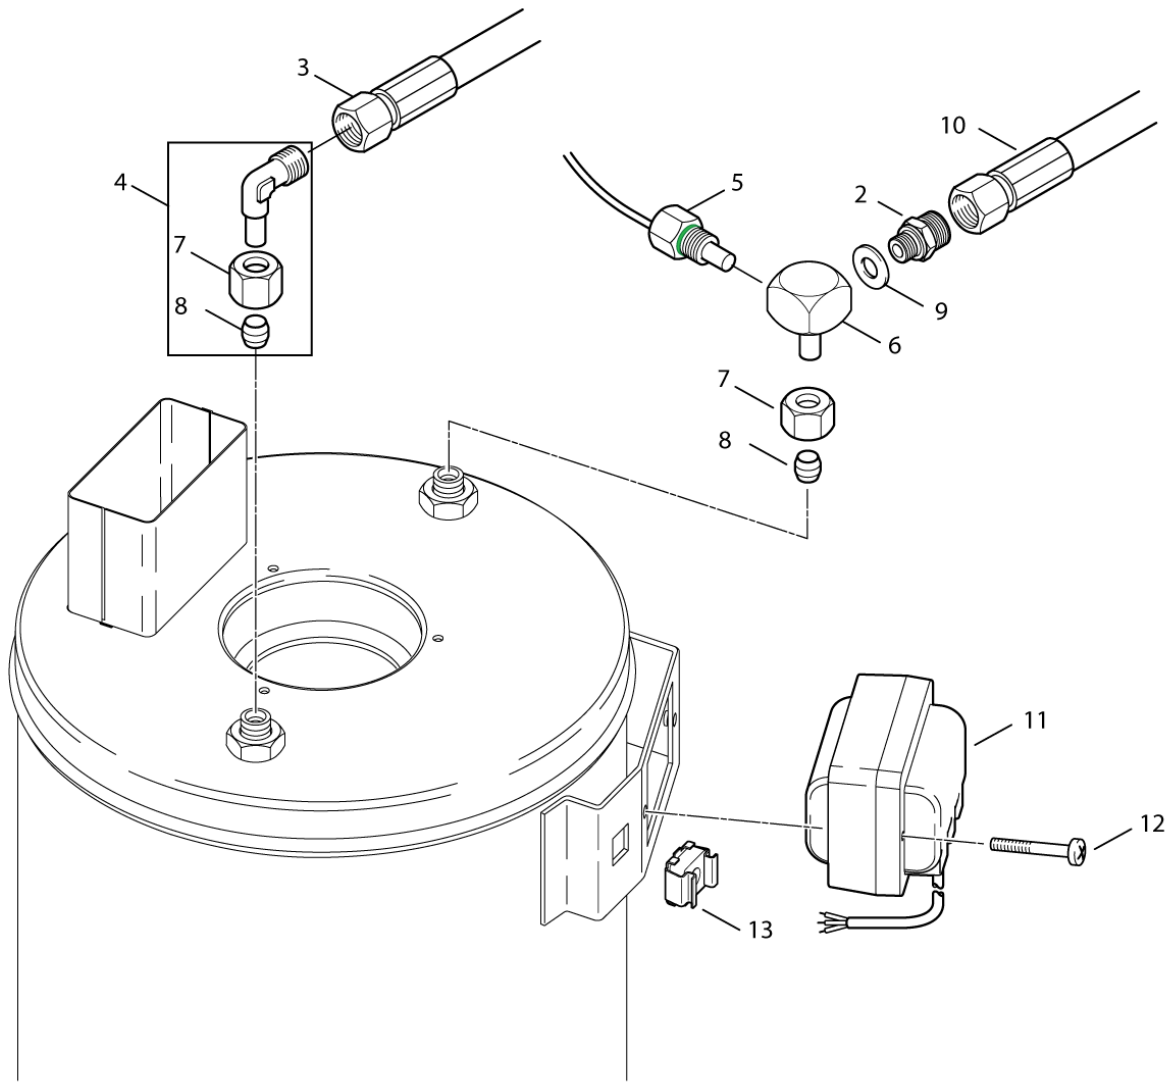

Part Notes:

- [1] - *EU*BE*NO*
- [2] - *GB*US*JP*KR*
Kerosene
- [3] - Can replace pos. 15

Pos.	Artikelnummer	Hoeveelheid	Omschrijving	Notes
2	3938	1	Schroefdraadverbinding 1/2 naar 1/4	
3	301001755	1	HP-HOSE DN10X 830 DKL M18X15 3/8	[1]
3	107318088	1	HIGH PRESSURE HOSE DN8	
4	101118094	1	Koppeling Haaks ISO 8434 M18X1.5	
5	6420250	1	Use 1119011 sensor temp.	
6	6200360	1	Nippel voor spiraal	
7	1081	1	Knelmoeer M12 verzinkt	
8	1080	1	Knelling verzinkt 12x1,5	
9	1801075	1	Dichtingsring 3/8 inch	
10	107318090	1	HIGH PRESSURE HOSE 3/8	
11	301000879	1	Ignition transformer 220- 230V	
12	1809821	2	Schroef M5x50	
13	909100152	1	Moer M8	