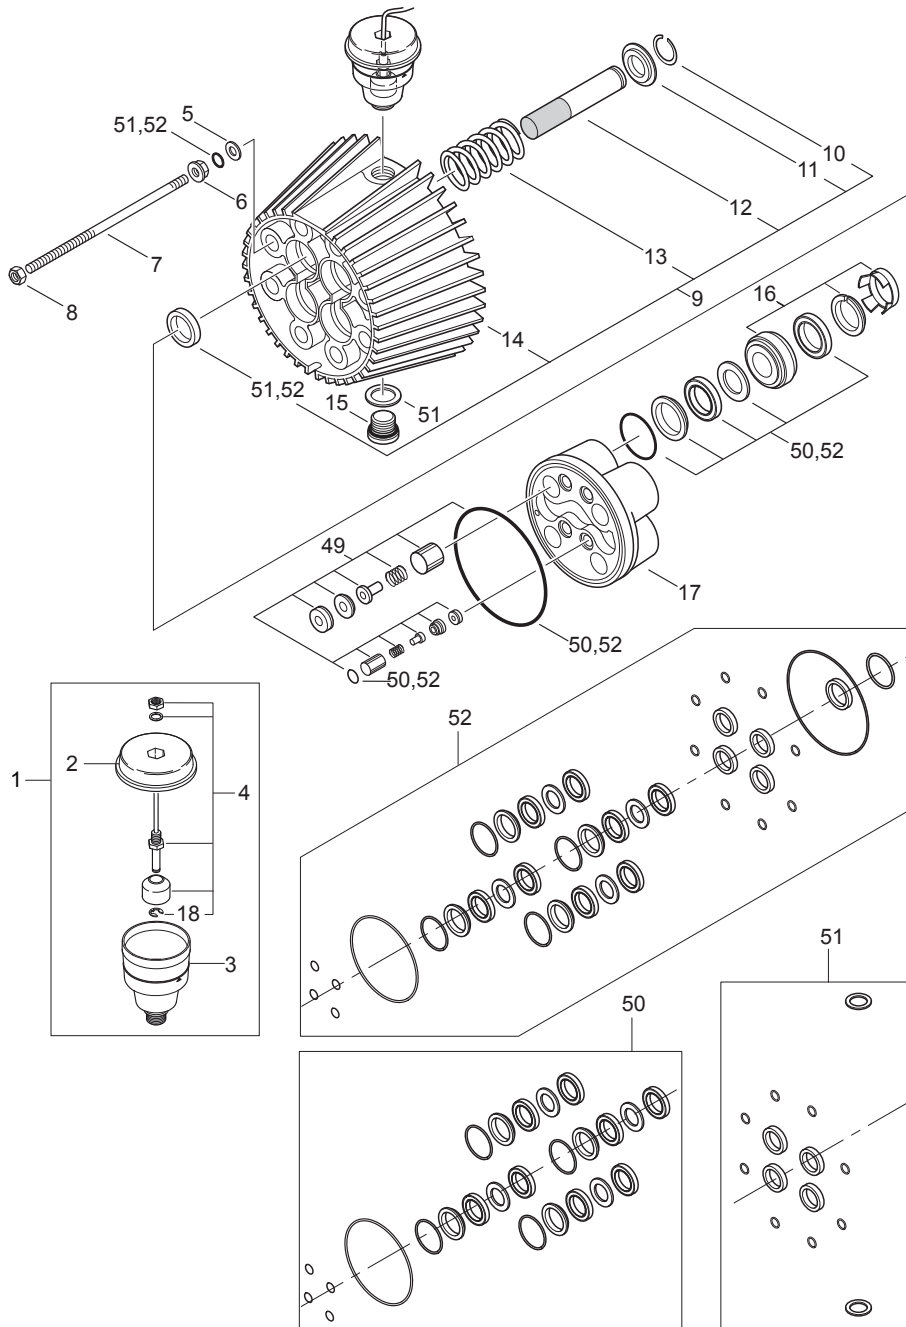

Pos.	Artikelnummer	Hoeveelheid	Omschrijving	Notes
	31001229	1	OIL ISO 150 ALPHASYN-T 20L	
0-	5218433	1	Pompolie 150 1 x 1Ltr. Alphasyn.	[1]
1	301000616	1	Level indicator pump oil	
2	301000615	1	Deksel oliereservoir	
3	301000614	1	Oliereservoir	
4	301001196	1	Vlotterschakelaar	
5	6100718	8	Ring	
6	6100719	8	drukkring	
7	6301368	8	Draadeind	
8	1800465	8	Moer M10 (ook 4826)	
9	6300071	1	Cylinderblok compleet 03K S	
10	1802529	4	Borring	
11	6100666	4	Ring v. terugslagveer	
12	6301166	4	Keramische plunjer	
13	102602517	4	Terugslagveer C3	
14	6100610	1	Cylinderblok	
15	6150400	1	Stop	
16	101119850	4	Kit Thruststring & Back-up	
17	107120701	1	Cylinder kop C3	
18	107142593	1	Borring clip	[2]
49	1119195	1	Rep.set Kleppen	
50	1119571	1	Rep.set voor afdichting M PS/C3	[3]
51	1119820	1	Olieafdichtingset 03K/C3K	
52	1119570	1	Reparatieset MPS/C3	[3]

Part Notes:

- [1] - 1,1 l - OIL TYPES_QUANTITY for HPW_APRIL 2017
- [2] - TSB-PPW-2016-017 Locking ring for oil level switch falling off
- [3] - TSB-PPW-2016-011 Rep kit 1119571 and 1119570 potential have wrong O-ring in kit
  DE TSB-PPW-2016-011 Rep Kit 1119571 und 1119570 beinhalten möglicherweise einen falschen O-Ring