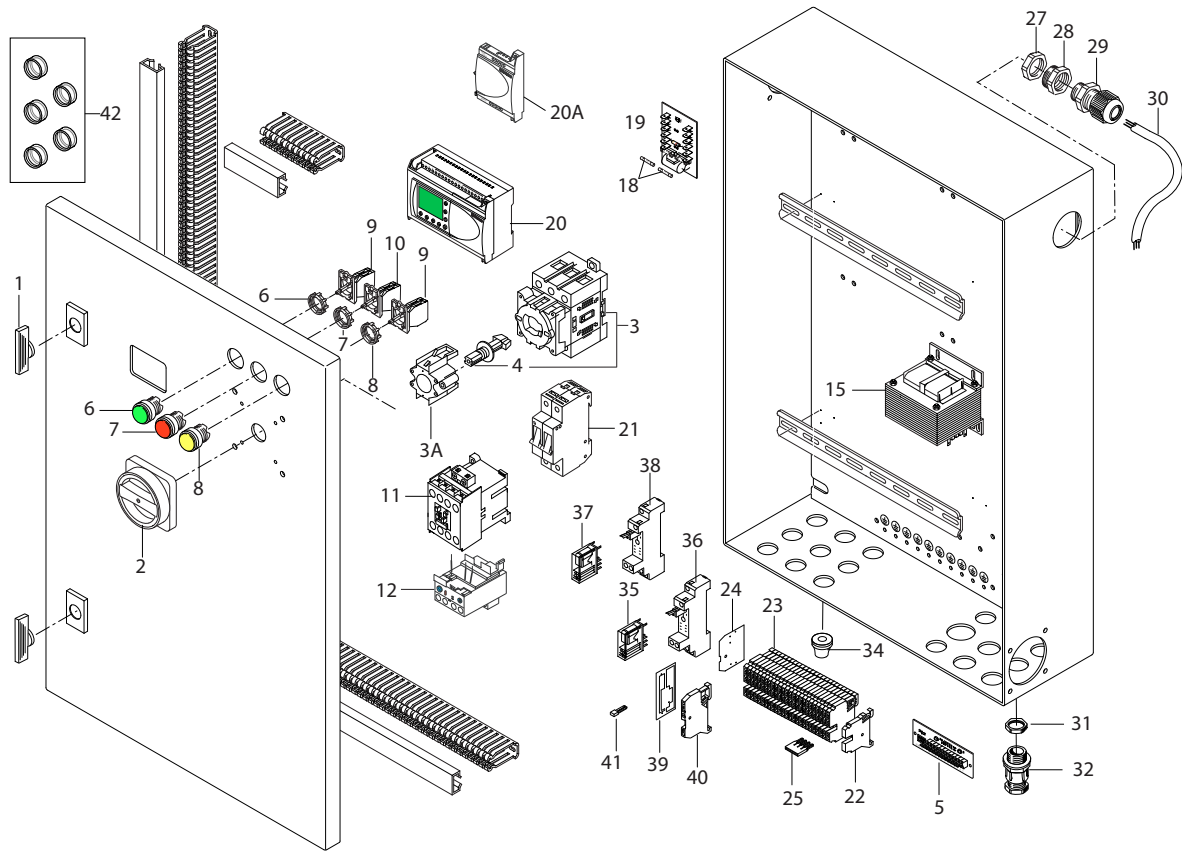

Pos.	Artikelnummer	Hoeveelheid	Omschrijving	Notes
01	103821959	2	SLEUTEL	
02	3830121	1	Knop voor hoofd schakelaar	
03	103821919	1	Hoofdschakelaar 25 A	
03A	103821907	1	ARBRE D INTERRUPTEUR 194L G2853	
04	103821960	1	HANDLEBAR FOR MAIN SWITCH 25 A	
05	106420052	1	Circuit board	[1]
06	103821823	1	Signal light attachment	
07	103821824	1	Signaallichtcontact, rood	
08	103821900	1	Signaal licht geel Attach	
09	103821825	2	Socket of indicator-make	
10	103821826	1	Socket of indicator-brake	
11	103822306	3	contactor cix2-D18-B7-24V	[2]
11	103822313	1	CONTACTOR 12-25A 50/60HZ	[3]
12	103822328	1	Warmte Relais 17-25 AMP	[4]
12	103822327	1	RELAIS THERMIQUE 12 18AMP	[5]
15	103821847	1	Control transformer 230V	
15	103821846	1	TRANSFORMATOR 400V 24/19	
18	3812385	2	zekering 5x20	
19	106420051	1	Print voor dioder UNO DUO B.	
20	106426054	1	PLC M/ALTO-PROGRAM SOLAR D	[6]
20	106426057	1	PLC/M ALTO-PROGRAM SOLAR GH	[7]
20	106426056	1	PLC M/ALTO-PROGRAM SOLAR G	[1]
20	106426059	1	PLC W/ALTO-PROGRAM SOLAR GW	[8]
20A	103821948	1	Aanvulling Mitsubishi processor	
21	103821905	1	SAFETY DEVICE 2 POL 6A	
22	103821922	2	Ens Stop	
23	103821920	14	Wire Terminal	
24	103821921	1	End Plate	
25	103821924	2	JUMPER 4-POL.	
27	103821832	1	NUT M25X1.5 PA/L GREY	
27	103821842	1	T M40X1.5 PA/L.GR	
28	103821874	1	REDUCTION M40/M25	
29	103821831	1	Kabel Bus	
30	107318008	1	POWER CORD SOLAR D 1 PHASE	
30	107318001	1	POWER CORD SOLAR BOOSTER D	
31	103821778	4	NUT M20X1.5	
32	103821785	4	Kabel Bus	
34	3803780	9	rubberbus-tet 10-14 C	
35	103821912	1	Schakelblok	[9]
36	103821914	1	Base	[9]
37	103821915	2	Mini relais 2p 24 vac	[10]
38	103821916	2	Base	[10]
39	103821968	1	END PLATE WAGO 4MM2	
40	103821967	6	WIRE TERMINAL WAGO281 800V 4MM2	
41	103821969	2	JUMPER	
42	107318028	1	Protection cover 5 PCS	

Part Notes:

- [1] - G
- [2] - 400V
- [3] - 230V
- [4] - 17-28A
- [5] - 12-16A
- [6] - D
- [7] - GH
- [8] - SOLAR BOOSTER 7-58GW
- [9] - K3, K5 (G, GH)
- [10] - K2, K2,1 (GW)