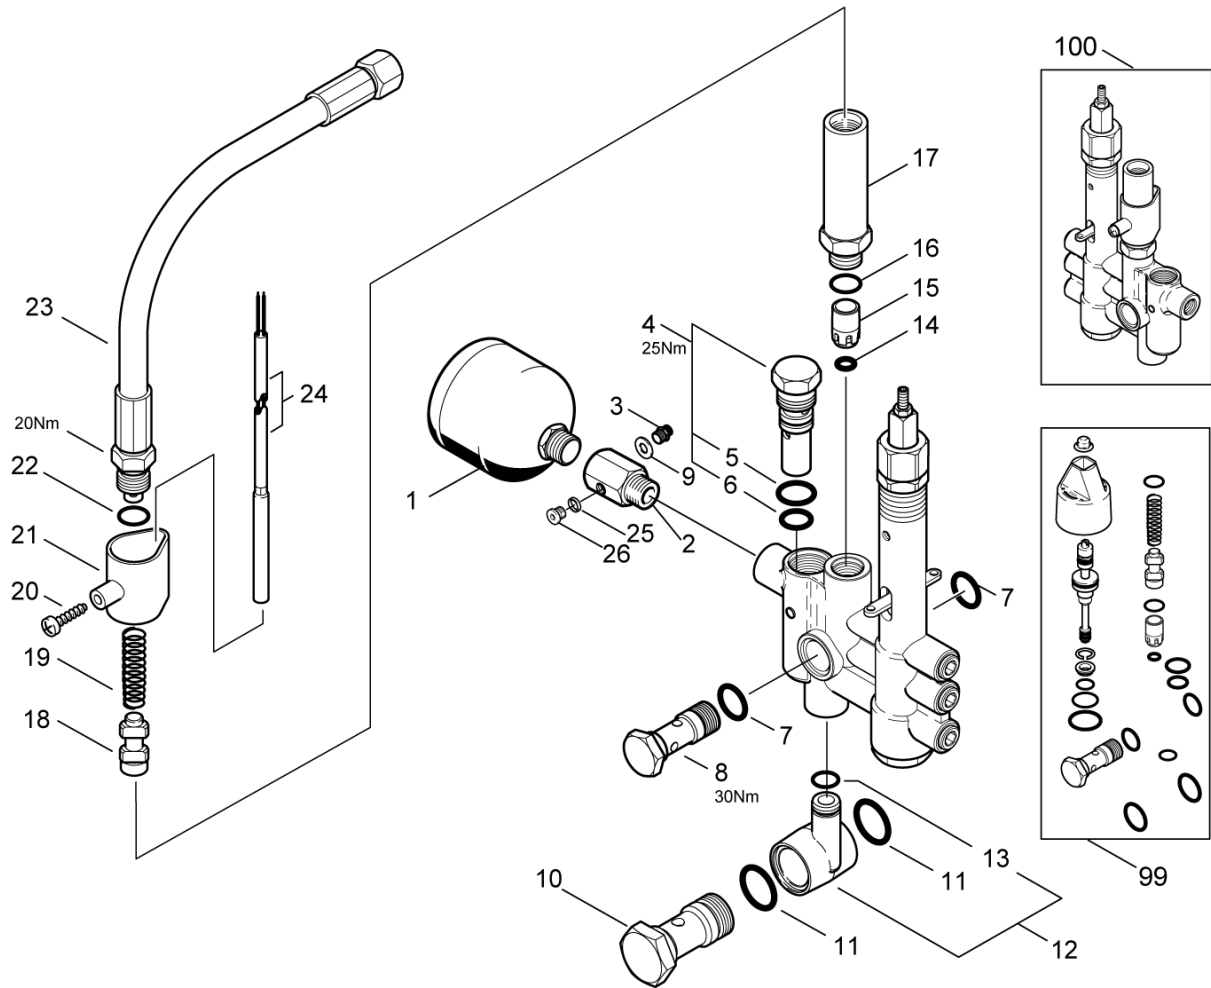

Part Notes:

- [1] - for 7-63D
- [2] - for 7-51D, 7-51GH and 7-52GH
- [3] - for 7-57 and 7-58D, 7-58E, 7-58G
- [4] - for 7-37E and 7-38E

Pos.	Artikelnummer	Hoeveelheid	Omschrijving	Notes
100	301000903	1	Regelveiligheidsblok Neptune 5	[1]
2	62397	1	Draaiknop (62699)	[2]
3	3136	1	Moer	[3]
4	62710	1	Union nut	[3]
5	62711	1	Pen	[3]
6	62712	1	Banjo	[3]
7	62696	1	Moer	[3]
8	62695	1	Spring guide	[3]
9	62713	1	Drukveer	[3]
10	62694	1	Seat	[3]
11	40972	1	Drukkring	[3]
12	62401	1	Huls voor microschakelaar	
13	3349	1	Schroef m5x16	
14	301000731	1	Microswitch	
15	2759	1	Moer	
16	62717	1	CONTACT STUD	[3]
17	101117739	1	SCREW HEX M4X22-8.8 A2K DIN912	
18	64314	1	Regelpen	[4]
19	909100001	1	Springveer	[4]
20	62708	1	Zitting Regelventiel	[4]
21	49461	1	O-Ring 11 1,5	[4]
22	9523	1	O-Ring 17X1,5	[4]
23	32091	1	O-Ring 21.0X2.00	[4]
24	64301	1	Banjobout M24x1,5 +20	[3]
99	301001195	1	Dichtset veiligheidsblok Neptune	

Part Notes:

- [1] - 250BAR
- [2] - part of pos. 99
- [3] - part of pos. 100
- [4] - part of pos. 99 and 100

Pos.	Artikelnummer	Hoeveelheid	Omschrijving	Notes
100	301000903	1	Regelveiligheidsblok Neptune 5	[1]
1	63090	1	Drukaccumulator	
2	107312001	1	Contactdoos	
3	1821	1	Koppeling XGE 6LR 1/8	
4	301000911	1	Veiligheidsventiel	
5	16443	1	O-Ring 17X2	[2]
6	62706	1	O-Ring	[2]
7	16443	2	O-Ring 17X2	[2]
8	62697	1	Banjobout	[2]
9	101814735	1	SEALING WASHER 1/8PP45C	
10	107121503	1	Banjobout	
11	24347	2	O-Ring 21x2.5	[2]
12	63058	1	Verbindingsstuk	
13	13739	1	O-Ring 10X2	[2]
14	56519	1	O-Ring 6,5 X 3,0	[3]
15	301000905	1	Plunjer	[3]
16	16998	1	O-Ring 14x1,5	[3]
17	62722	1	Huls	[4]
18	63538	1	Contact plunjer	[2]
19	6231	1	Veer 11,5 X 44 X 0,5	[2]
20	10028	1	Schroef 50x14	[5]
21	62399	1	Houder	[6]
22	62706	1	O-Ring	[2]
23	101406030	1	Hoge druk slang	
24	301002458	1	Flow schakelaar	
25	101814735	1	SEALING WASHER 1/8PP45C	
26	4443	1	Prop G 1/8	
99	301001195	1	Dichtset veiligheidsblok Neptune	