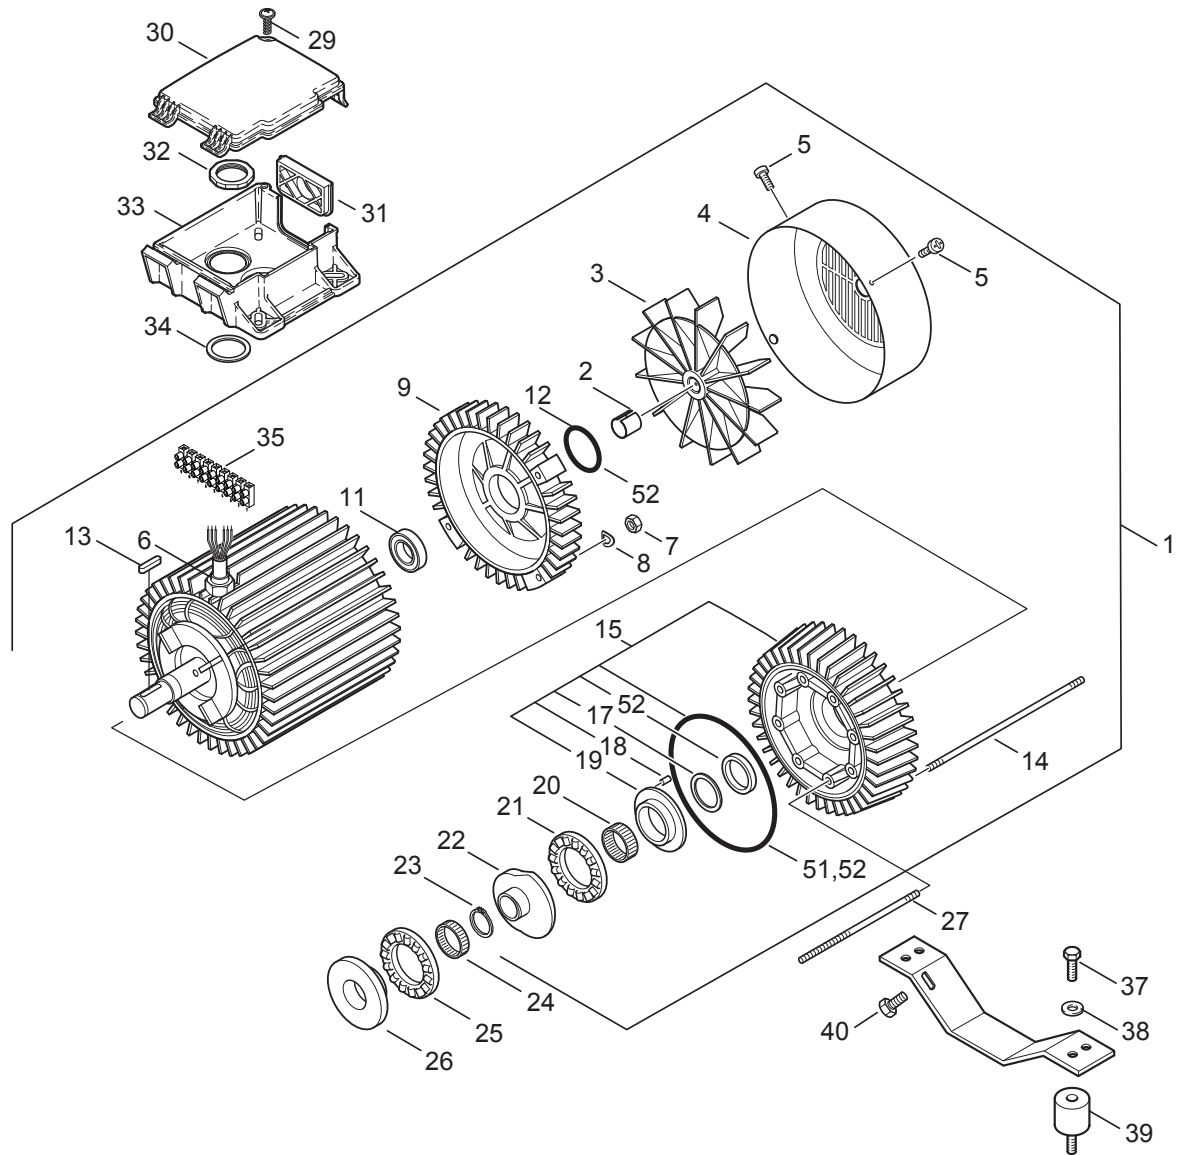

Part Notes:

- [1] - 5
- [2] - El-box
See Electric parts

Pos.	Artikelnummer	Hoeveelheid	Omschrijving	Notes
10	106268028	1	Rookgas temperatuur sensor	
11	107318081	1	COVER FOR EL-BOX SOLAR D+G	
12	1804822	4	SCREW TAPTITE M4X16	
13	101406054	1	Spons Rubber O4 L 1 M	
14	3817483	2	Kabel terminal WK4	
15	103821920	12	Wire Terminal	
16	103821923	1	JUMPER 2-POL.	
17	3803772	3	RubberBus Tet 7-10C	
18	3803764	6	Rubber seal set 5-7c	
19	107318082	1	BRACKET FOR EL-BOX	
20	103821842	1	T M40X1.5 PA/L.GR	
21	103821831	1	Kabel Bus	
22	909100204	1	Draaiknop	
23	9868	1	O-Ring 10X2,5	
24	107319070	1	Label temp. Scala 30-99DGC	
25	101814714	2	Schroef WN 1423 K40X16	
26	107313045	1	Stopcontact cpl	
27	3001443	1	O-Ring 60.0X2.62 NITRIL 70SH	
28	301000636	1	Axle	
29	101118156	1	POTENTIOMETER KIT FOR SOLAR BOOSTER	
30	1814598	2	Skrew k30x14 wn1452 black	
31	5172	1	RUBBER BUSH	
32	107313052	1	CENTRAL TUBE	

Part Notes:

- [1] - G
- [2] - 400V
- [3] - 230V
- [4] - 17-28A
- [5] - 12-16A
- [6] - D
- [7] - GH
- [8] - SOLAR BOOSTER 7-58GW
- [9] - K3, K5 (G, GH)
- [10] - K2, K2,1 (GW)

Pos.	Artikelnummer	Hoeveelheid	Omschrijving	Notes
01	7350195	1	Vlotterbak	
02	107302155	1	Deksel voor uno booster	
03	16860	1	SCREW 4X12	
04	5172	2	RUBBER BUSH	
05	63349	1	Vlotterventiel	
06	62878	1	Membraam	
07	34225	1	Filter	
08	34240	1	Afdekking voor vlotter	
09	62877	1	Schuimvlotter	
10	101609358	1	Slang eind	
11	15587	1	Dichtring 14X24X2	
12	1810191	4	slangklem	
13	106408242	1	HOSE 5/8INCH - 2 METERS	
14	101609356	1	NUT 1/2N	
15	107307364	1	PLUG D36X18 WATERTANK	
16	101609359	1	MONTAGE 1/2 INCH X 16MM	
17	107318088	1	HIGH PRESSURE HOSE DN8	