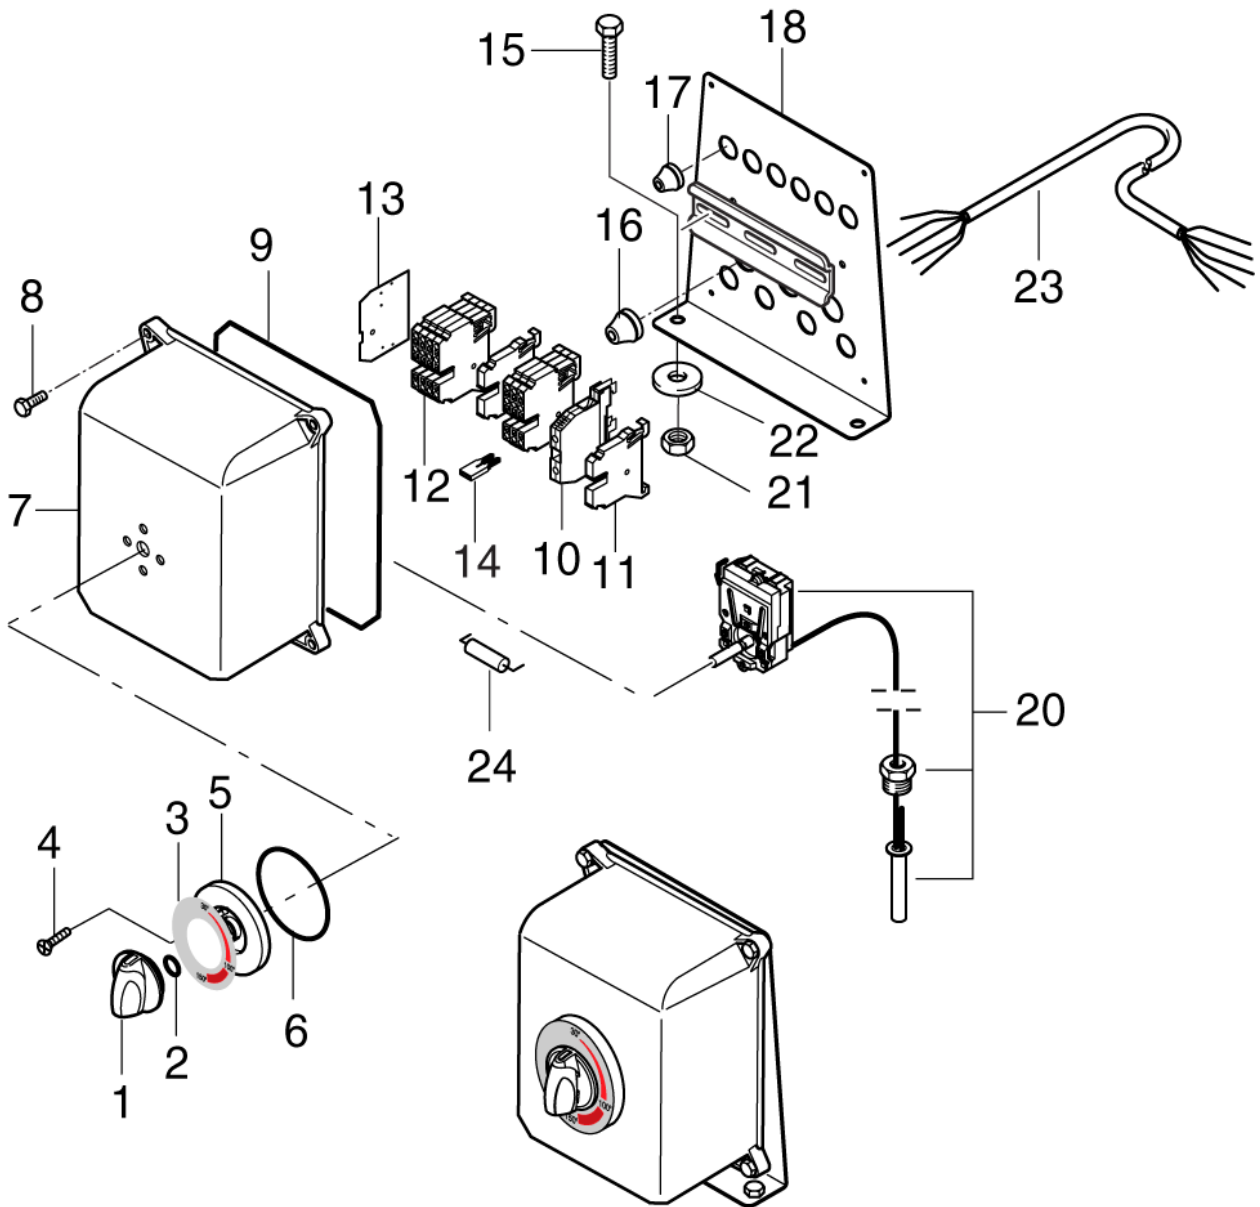

Pos.	Artikelnummer	Hoeveelheid	Omschrijving	Notes
1	909100204	1	Draaiknop	
2	9868	1	O-Ring 10X2,5	
3	107319133	1	SCALA FOR THERMOSTAT	
4	1801612	4	Bout M4x6	
5	107313045	1	Stopcontact cpl	
6	3001443	1	O-Ring 60.0X2.62 NITRIL 70SH	
7	107316091	1	EL-BOX. MACHINED	
8	1804822	4	SCREW TAPTITE M4X16	
9	101406054	1	Spons Rubber O4 L 1 M	
10	4812278	2	WIRE TERMINAL EARTH 4Q	
11	103821922	1	Ens Stop	
12	103821920	13	Wire Terminal	
13	103821921	1	End Plate	
14	103821923	1	JUMPER 2-POL.	
15	1810209	2	SCREW HEX M10X20 A2 DIN6921	
16	3803772	6	RubberBus Tet 7-10C	
17	3803764	7	Rubber seal set 5-7c	
18	107313234	1	PLATE FOR EL-BOX. BENDED	
20	6698	1	Thermostaat 30-150 GR.C	
21	1802966	2	Nut Hex M10 A2 DIN 934	
22	1801968	2	TOOTHED LOCK WASHER M10 FZB DIN6798	
23	107318069	1	Kabel Voor Burner 3G2. 5 TR/AU	
24	103822009	1	RESISTANCE 27K