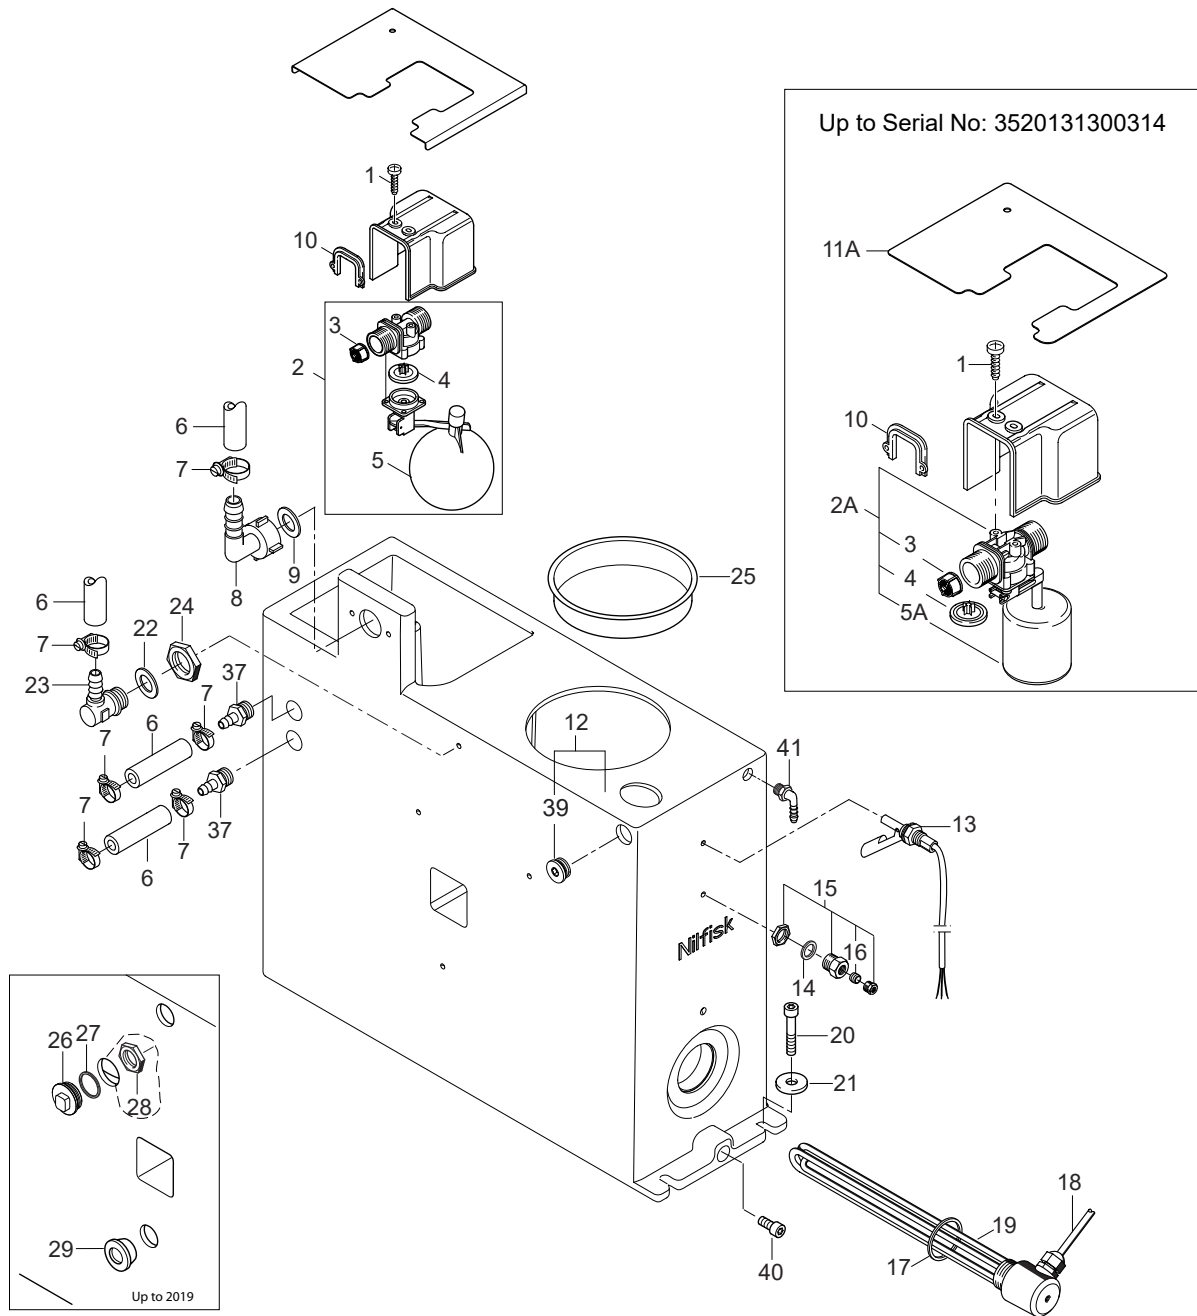

Pos.	Artikelnummer	Hoeveelheid	Omschrijving	Notes
0-	107370971	1	Vorstbeveiliging TRUCK BOOSTER	
1	16860	2	SCREW 4X12	
2	107318167	1	Vlotter voor klep DN10	[1]
2A	63349	1	Vlotterventiel	
3	34225	1	Filter	
4	62878	1	Membraam	
5	11418	1	Vlotterbal D 90 MM	
5A	62877	1	Schuimvlotter	
6	106408242	1	HOSE 5/8INCH - 2 METERS	
7	1810191	6	slangklem	
8	107142766	2	Slang nozzle	
9	15587	1	Dichtring 14X24X2	
10	11243	1	Steun vlot. ventiel	
11	107315057	1	COVER FOR WATERTANK PLASTIC AUTO B	[2]
11A	107318168	1	COVER FOR WATER TANK KIT	[1]
12	107318166	1	WATER TANK AUTO BOOSTER KIT	[1]
13	3817582	1	Sensor	
14	1801075	1	Dichtingsring 3/8 inch	
15	107318000	1	Verbindingsstuk met draad	
16	101609437	1	Cone ring 8MM	
17	3717	1	O-Ring	
18	107318073	1	Kabel Voor Verwarmingselement E12	
19	107317070	1	HEATING ELEMENT 6KW 400/230V	
20	1812247	2	SCREW M8X30 A2 HFC1888	
21	1813567	2	WASHER D25/D8.4X2 A2 DIN9021	
22	107307369	5	GASKET 21X30X2	
23	107142765	1	HOSE LINER W DN10 G KU	
24	101609356	1	NUT 1/2N	
25	104601176	1	Inzetring Conisch No. 127C rood	
26	3004350	2	PLUG 3/8 RG	
27	52490	1	Ring 24 X 17 X 2 IT	[3]
28		1	NUT 6KT- G3/8 FLANGE MS	
29	107307364	1	PLUG D36X18 WATERTANK	
37	101609359	3	MONTAGE 1/2 INCH X 16MM	
39	G181419	1	PLUG, +24X12	
40	1810019	1	SCREW M10X16 SS	[3]
41	107318135	1	HOSE TAIL ELBOW 12X1/4	[1]

Part Notes:

- [1] - from serial no. 2010967543
- [2] - NO LONGER AVAILABLE
- [3] - STOCK COVERS GUARANTEE