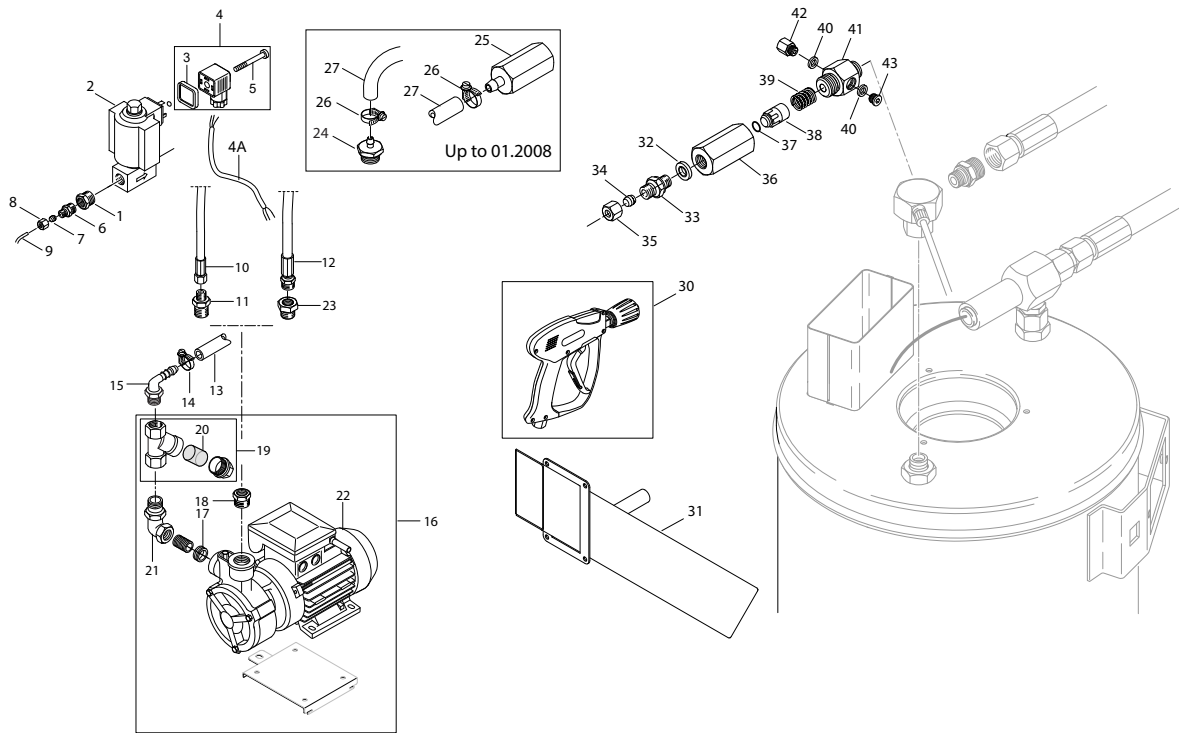

Pos.	Artikelnummer	Hoeveelheid	Omschrijving	Notes
1	1601046	1	Nipple 1/4x1/8	
2	107307390	1	SOLENOID VALVE 1/4 230V 50Hz 180 bar	
3	17767	1	Dichting voor magneetventiel	
4	107306480	1	SOLENOID VAL.CONN.HEAD (24-230 VAC 50Hz)	
4A	107307389	1	CABLE FOR 103822026 SOLENOID (230V 50Hz)	
5	17768	1	Kopschroef M3X25 M.KR.	
6	1603422	2	Nippel	
7	1603448	2	Snijring +4	
8	1603430	2	Knelmoeer +4	
9	106408006	1	Koperen Leiding	
10	101405741	1	HP HOSE DN10 150 DEGREE COMPL. 1250MM	[1]
11	107143122	1	THREADED CONNECTION D12X1/2 INCH	
12	101406064	1	STEELARM. HOSE DN6 L2000	
13	106408242	1	HOSE 5/8INCH - 2 METERS	
14	1810191	1	slangklem	
15	101609353	1	Elleboog voor slang	
16	107318144	1	REPLACEMENT KIT CENTRIFUG.PUMP	
17	107318141	1	REDUCTION 1X3/4	
18	107318142	1	COUPLER 1X1/2	
19	107318140	1	FILTER 3/4 CONNECTION	
20	31000342	1	FILTER 3/4 INCH	
21	101609387	1	UNION ELBOW 3/4 W. O-RING	
22	103822410	1	Pomp KFM2 230/1/50	
23	107312002	1	Afstandbus	
24	107120313	1	Hose-tail O6	
25	107312022	1	HOUSING FOR NON-RETURN VALVE	[2]
26	1807593	3	CLIP 7-13 MM RUSTPROOF	
27	4973	1	HOSE Ø6X3	
27	101406100	1	HOSE DN 6X3 5M	
30	106402243	1	Winter Gun	
31	107313268	1	LANCE GRIP. WELDED	
32	101814735	1	SEALING WASHER 1/8PP45C	
33	1821	1	Koppeling XGE 6LR 1/8	
34	1600550	1	Ring	
35	1600543	1	Moer	
36	107312006	1	HOUSING FOR NON-RETURN VALVE	
37	56519	1	O-Ring 6,5 X 3,0	
38	301000905	1	Plunjer	
39	18067	1	Veer 0,5x9x15,0	
40	1605	2	Dichtring 10x14	
41	107312021	1	Connecting for Non return valve	
43	4443	2	Prop G 1/8	

Part Notes:

1. [1] - Only AUTO BOOSTER
   [2] - STOCK COVERS GUARANTEE