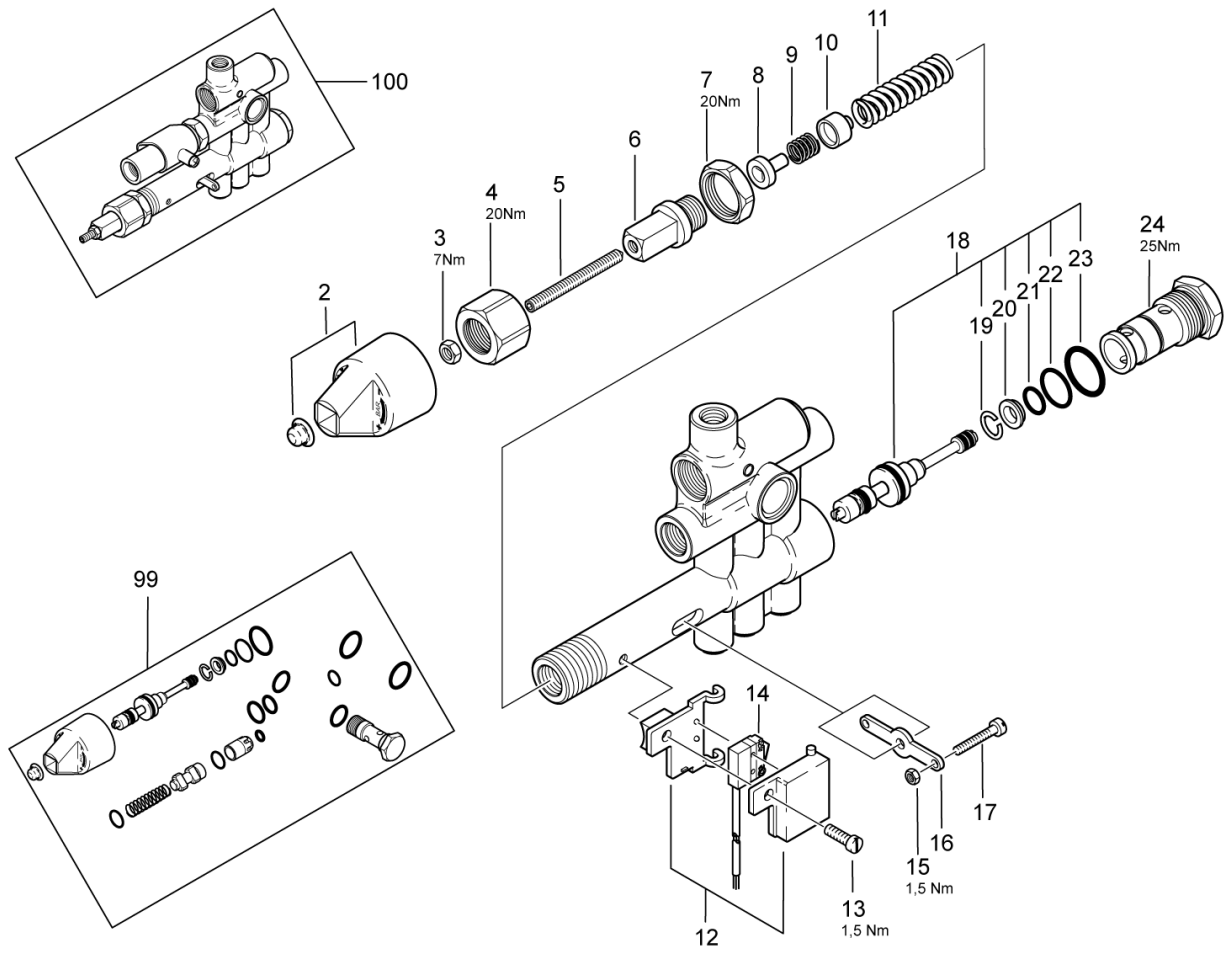

Pos.	Artikelnummer	Hoeveelheid	Omschrijving	Notes
2	62397	1	Draaiknop (62699)	[1]
3	3136	1	Moer	[2]
4	62710	1	Union nut	[2]
5	62711	1	Pen	[2]
6	62712	1	Banjo	[2]
7	62696	1	Moer	[2]
8	62695	1	Spring guide	[2]
9	62713	1	Drukveer	[2]
10	62694	1	Seat	[2]
11	40972	1	Drukkring	[2]
12	62401	1	Huls voor microschakelaar	
13	3349	1	Schroef m5x16	
14	301000731	1	Microswitch	
15	2759	1	Moer	
16	62717	1	CONTACT STUD	[2]
17	101117739	1	SCREW HEX M4X22-8.8 A2K DIN912	
18	64314	1	Regelpen	[3]
19	909100001	1	Springveer	[3]
20	62708	1	Zitting Regelventiel	[3]
21	49461	1	O-Ring 11 1,5	[3]
22	9523	1	O-Ring 17X1,5	[3]
23	32091	1	O-Ring 21.0X2.00	[3]
24	64301	1	Banjobout M24x1,5 +20	[2]
99	301001195	1	Dichtset veiligheidsblok Neptune	
100	301000903	1	Regelveiligheidsblok Neptune 5	

Part Notes:

- [1] - part of pos.99
- [2] - part of pos. 100
- [3] - part of pos. 100 and 99