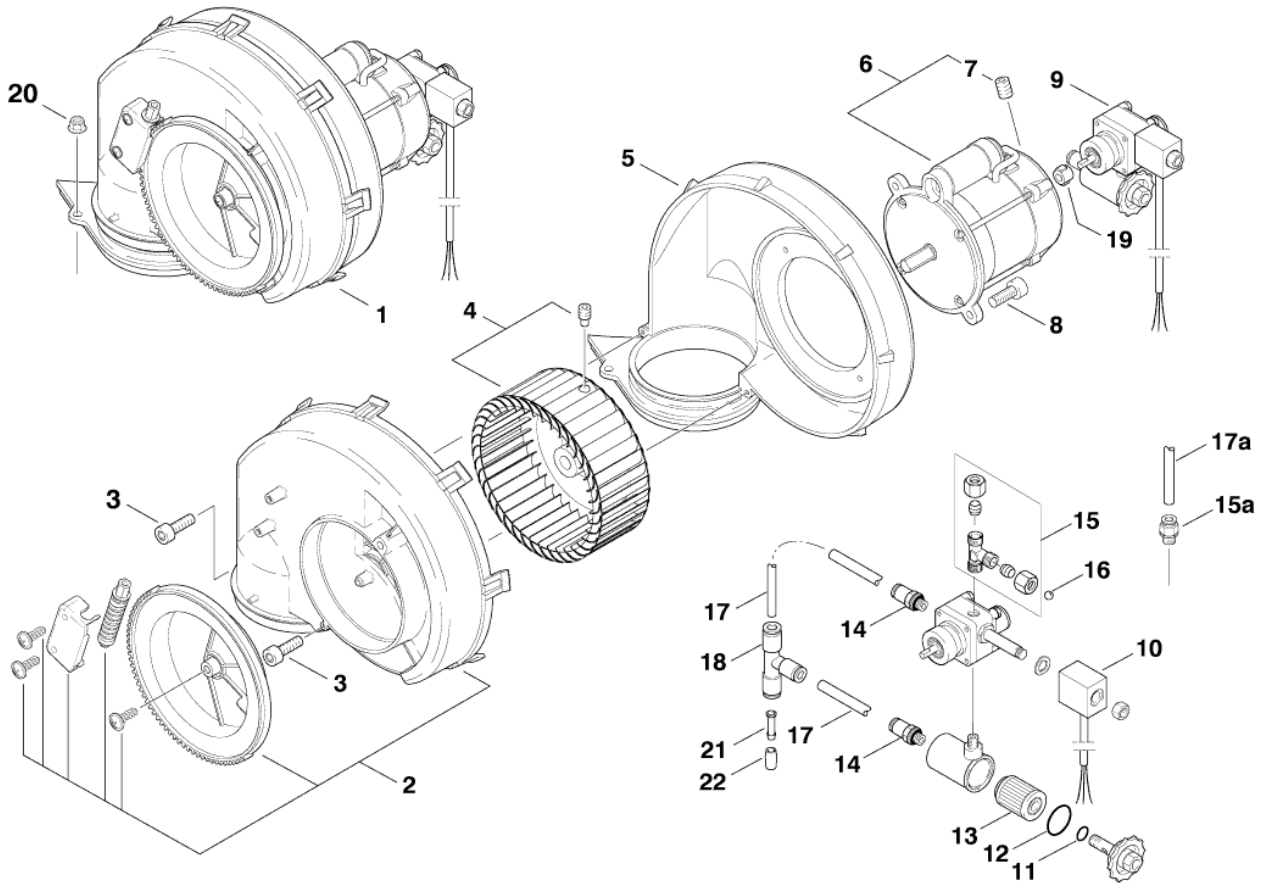

Pos.	Artikelnummer	Hoeveelheid	Omschrijving	Notes
1	301000908	1	Bloser NP	
1	301001395	1	BURNER FAN HOUSING Kerosine	[1]
2	301000852	1	Ventilatorkap brander Solar	
3	32535	2	Bout M5 x 16	
4	301000889	1	Fan Wiel 160x60	
5	301000495	1	Housing	
6	106408257	1	MOTOR BURNER - 0.23KW/230V/50HZ/1PH	
6	106408258	1	MOTOR BURNER - 0.29KW/230V/50HZ/1PH	[2]
7	30180	1	HEADLESS SCREW M5X10 DIN 914 ST/ZN	
8	4697	1	Kop schroef M6 x 16 IS	
9	101117988	1	Olie-pomp SP55B 431 kit	
9	101117989	1	Oil pump SP55B 4316M Kit	[3]
10	101117987	1	Solenoid 24V kit	
11	9868	1	O-Ring 10X2,5	
12	40907	1	O-Ring 31.5x1.8	
13	1756	1	Brandstoffilter	
14	29599	2	Verloopnippel v. drukmeter	
15	101118040	1	Rep. Kit F.Oil Pump	[4]
15A	301002070	1	UNION PIECE 4/G1/8 INCH	[5]
16	1804640	1	BALL 6 A2 KL3-4034 55-58HRC	[4]
17	106408239	2	TUBE D6 X 1 MEWA DIN 73378 - 5 METERS	
17A	909100141	1	Brandstofslang 4x1 mm x 1 m	[5]
18	28429	1	T-snelkopp.. brandstofsl.	[4]
19	1226	1	Koppeling voor brandstofpomp	
20	12496	1	Moer M6	
21	17519	1	Slangnippel DN6	[4]

Part Notes:

- [1] - 3x200V 50Hz, JP
- [2] - 3x200V 50Hz, *JP*
- [3] - 5-30D, 7-63D *JP*
  Kerosene
- [4] - up to 27. april 2006
- [5] - from 26. april 2006