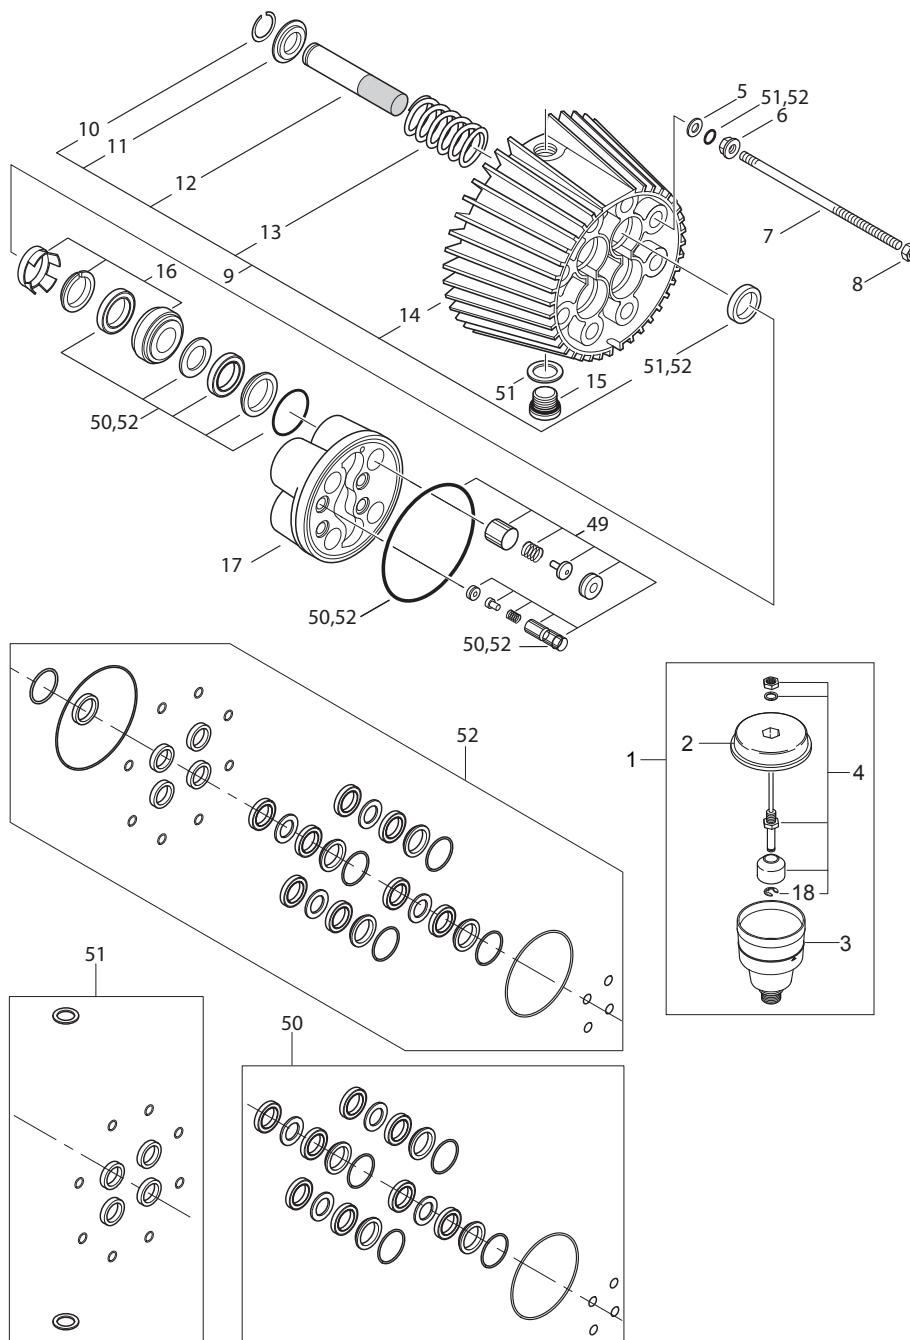

## Part Notes:

- [1] - part of pos. 99
- [2] - part of pos. 99 and 100
- [3] - part of pos. 100

Pos.	Artikelnummer	Hoeveelheid	Omschrijving	Notes
1	107319200	1	FRONT LABEL TRUCK BOOSTER	
2	103821824	1	Signaallichtcontact, rood	
3	103821823	1	Signal light attachment	
4	103822008	1	White heat/detergent push button	
5	103821826	1	Socket of indicator-brake	
6	103821825	1	Socket of indicator-make	
7	103821963	2	NO CONTACT ZB5 AZ101	
8	107313213	1	CABINET DOOR	
9	106268068	1	GASKET KIT	[1]
10	107318028	1	Protection cover 5 PCS	
11	103822007	2	WHITE LIGHT CONTACT BLOCK	

## Part Notes:

[1] - L= 6,5M

Pos.	Artikelnummer	Hoeveelheid	Omschrijving	Notes
1	107121500	1	Ring	
2	107121501	2	Plug	
3	3000270	2	O-Ring	
4	3001740	1	O-ring	
5	6180660	1	PLUG G 1/8 INCH	
6	6301392	1	Afstandsring	
7	6100602	1	Spanband	
8	1800465	8	Moer M10 (ook 4826)	
9	107121502	1	Inlaat pakking	
10	1119210	1	Rep.set toevoer knie	
11	6180661	1	Klem voor overdrukventiel	
12	3004226	1	O-RING 13.0x3.0 SMS 1586 NBR70	
15	106408242	1	HOSE 5/8INCH - 2 METERS	
16	8298	1	Slangklem 16-27	
17	24347	1	O-Ring 21x2.5	
18	107121503	1	Banjobout	
19	107120603	1	Nippel voor manometer	
20	1602127	1	Dichtingsring	
21	3600301	1	Manometer	