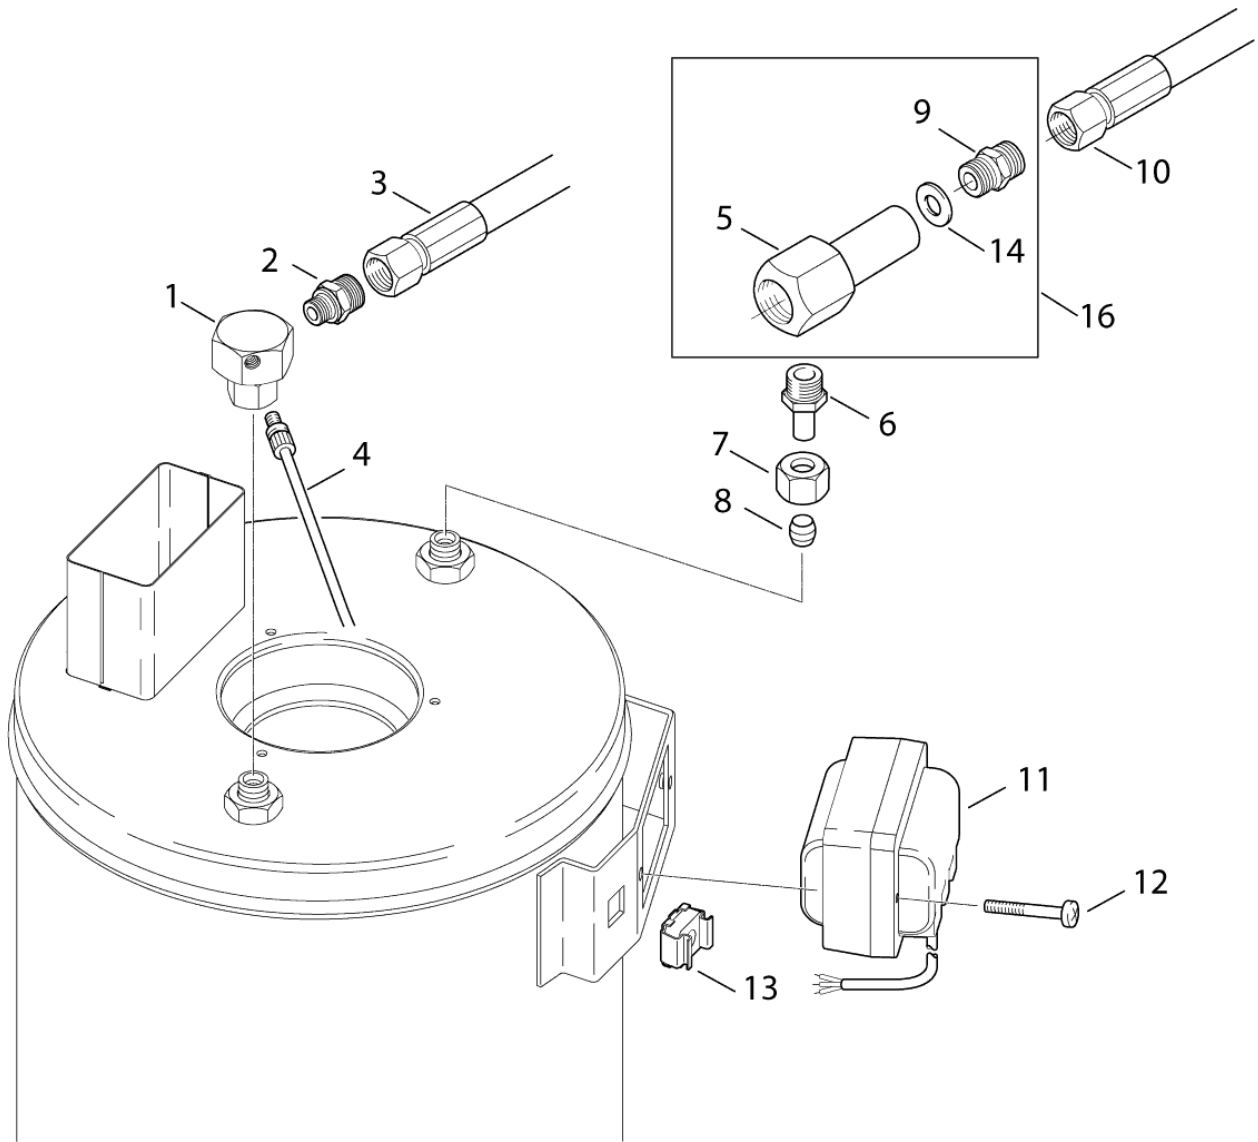

Pos.	Artikelnummer	Hoeveelheid	Omschrijving	Notes
1	107140927	1	DISTRIBUTOR 6KT-SVV36X39 KIT	
2	3938	1	Schroefdraadverbinding 1/2 naar 1/4	
3	101406030	1	Hoge druk slang	
4	301000732	1	Thermische beveiliging	
5	107312042	1	HOUSING FOR THERMOSTAT	
6	6200558	1	Moer	
7	1081	2	Knelmoer M12 verzinkt	
8	1080	2	Knelling verzinkt 12x1,5	
9	1601079	1	Nippel	
10	101405741	1	HP HOSE DN10 150 DEGREE COMPL. 1250MM	
11	301000879	1	Ignition transformer 220- 230V	
12	1809821	2	Schroef M5x50	
13	909100152	2	Moer M8	
14	1801075	1	Dichtingsring 3/8 inch	
16		1	Pos. 5, 9, 14, 15 - use all parts on machines up to 2007.05	[1]

Part Notes:

[1] - Pos. 5, 9, 14, 15 - use all parts on machines up to 2007.05