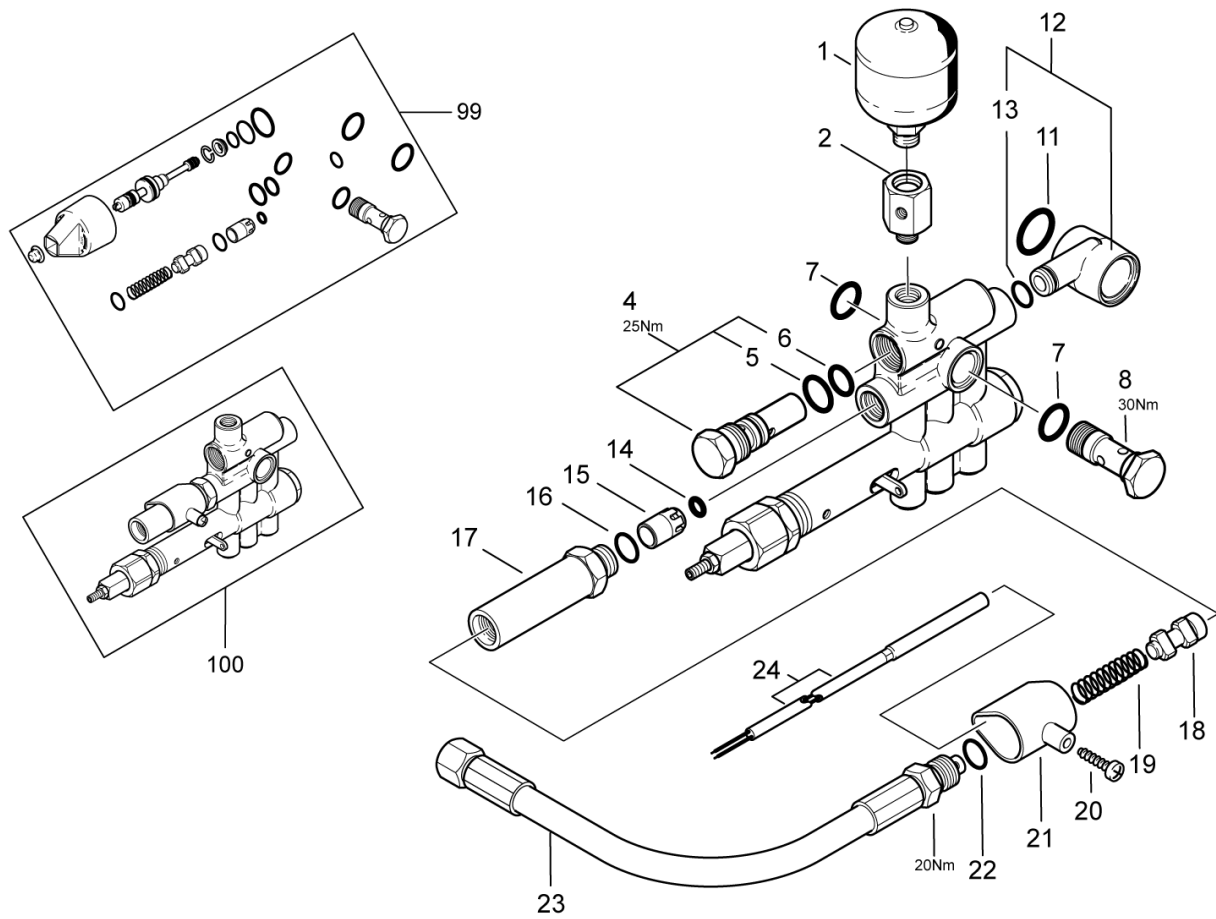

Pos.	Artikelnummer	Hoeveelheid	Omschrijving	Notes
1	63090	1	Drukaccumulator	
2	107312001	1	Contactdoos	
4	301000911	1	Veiligheidsventiel	
5	16443	1	O-Ring 17X2	[1]
6	62706	1	O-Ring	[1]
7	16443	2	O-Ring 17X2	[1]
8	62697	1	Banjobout	[1]
11	24347	2	O-Ring 21x2.5	[1]
12	63058	1	Verbindingsstuk	
13	13739	1	O-Ring 10X2	[1]
14	56519	1	O-Ring 6,5 X 3,0	[2]
15	301000905	1	Plunjer	[2]
16	16998	1	O-Ring 14x1,5	[2]
17	62722	1	Huls	[3]
18	63538	1	Contact plunjer	[1]
19	6231	1	Veer 11,5 X 44 X 0,5	[1]
20	10028	1	Schroef 50x14	[3]
21	62399	1	Houder	[3]
22	62706	1	O-Ring	[1]
23	101406030	1	Hoge druk slang	
24	301002458	1	Flow schakelaar	
99	301001195	1	Dichtset veiligheidsblok Neptune	
100	301000903	1	Regelveiligheidsblok Neptune 5	

Part Notes:

- [1] - part of pos. 99
- [2] - part of pos. 99 and 100
- [3] - part of pos. 100