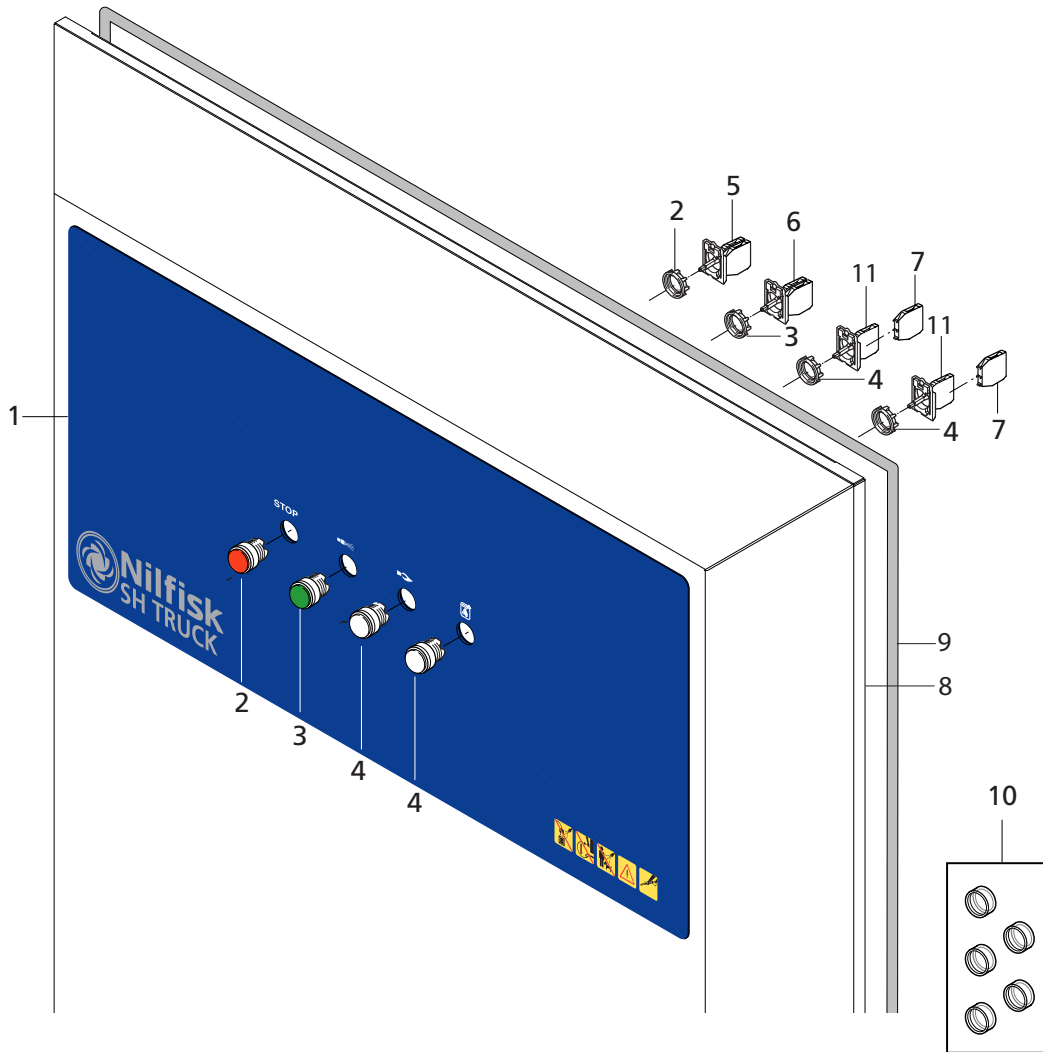

Pos.	Artikelnummer	Hoeveelheid	Omschrijving	Notes
1	107319200	1	FRONT LABEL TRUCK BOOSTER	
2	103821824	1	Signaallichtcontact, rood	
3	103821823	1	Signal light attachment	
4	103822008	1	White heat/detergent push button	
5	103821826	1	Socket of indicator-brake	
6	103821825	1	Socket of indicator-make	
7	103821963	2	NO CONTACT ZB5 AZ101	
8	107313213	1	CABINET DOOR	
9	106268068	1	GASKET KIT	[1]
10	107318028	1	Protection cover 5 PCS	
11	103822007	2	WHITE LIGHT CONTACT BLOCK	

Part Notes:

[1] - L= 6,5M