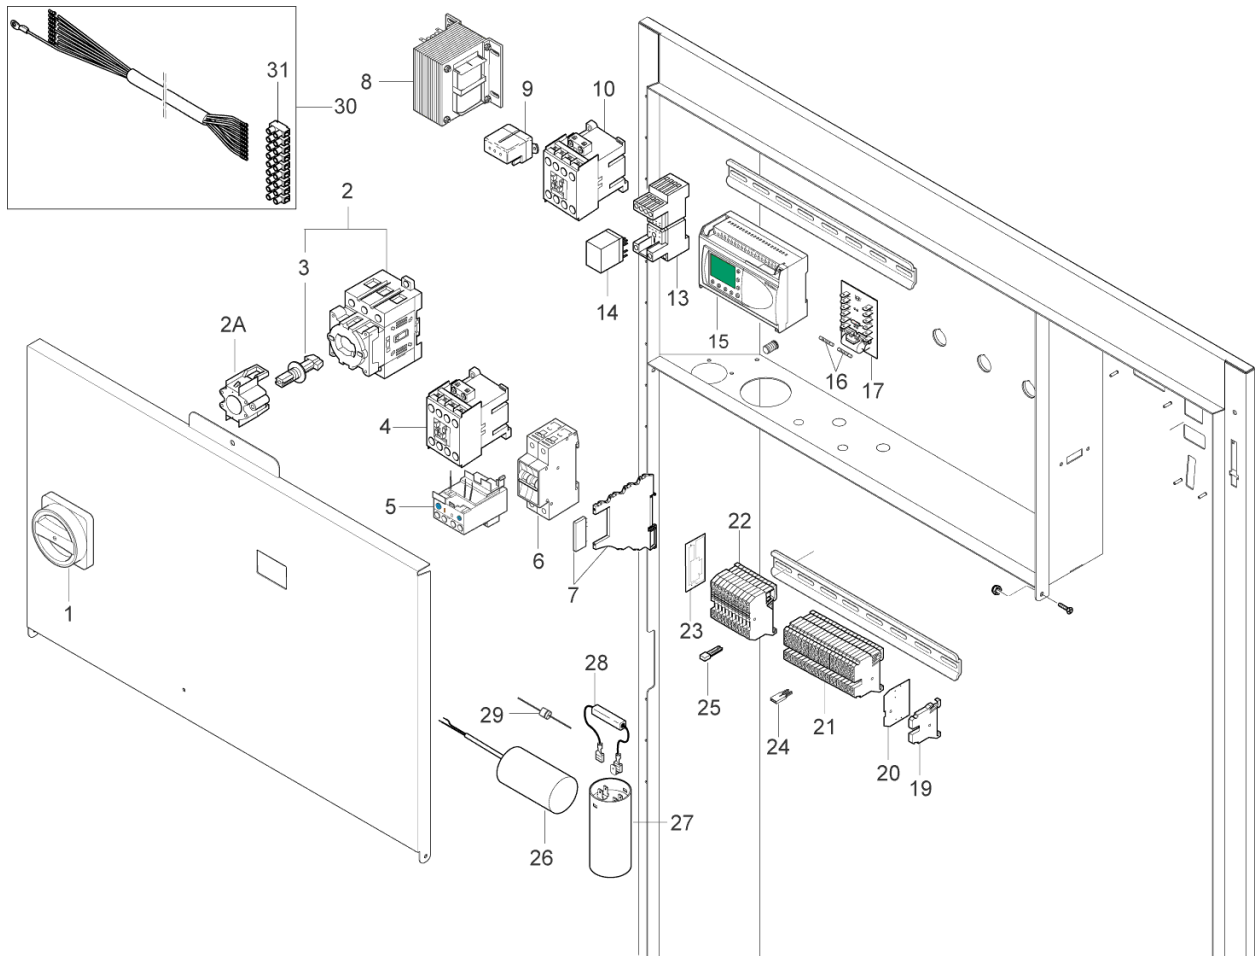

## Part Notes:

[1] - STOCK COVERS GUARANTEE

Pos.	Artikelnummer	Hoeveelheid	Omschrijving	Notes
1	3830121	1	Knop voor hoofd schakelaar	
2	103821919	1	Hoofdschakelaar 25 A	
2A	103821907	1	ARBRE D INTERRUPTEUR 194L G2853	
3	103821960	1	HANDLEBAR FOR MAIN SWITCH 25 A	
4	103822307	1	CONTACTOR CJX2-D18 18A 24V 3P+NC	[1]
4	103822306	1	contactor cjk2-D18-B7-24V	[2]
5	103822328	1	Warmte Relais 17-25 AMP	[3]
5	103822327	1	RELAIS THERMIQUE 12 18AMP	[4]
6	103822011	1	Safety device AEG C10 1P-N	[1]
6	103822012	1	SAFETY DEVICE C 10A 2P 10KA 230/400V AC	[5]
7	103821828	1	Relais	[1]
8	103822062	1	CONTROL TRANSFORMER 3X200V 50H	[6]
8	103821847	1	Control transformer 230V	[7]
9	11060	1	Starter relay 220V	[8]
10	103822306	1	contactor cjk2-D18-B7-24V	[9]
13	103822021	1	SOCKET 2 POL	[10]
14	103822020	1	RELAY 2 POL 12A 24V AC	[10]
15	106426080	1	PLC W/ALTO-PROGRAM TRUCK BOOSTER	
16	3812385	1	zekering 5x20	[11]
17	106420051	1	Print voor dioder UNO DUO B.	
18	103822014	1	PLUG SOCKET 230V SCHUKO	
19	103821922	6	Ens Stop	
20	103821921	2	End Plate	
21	103821920	22	Wire Terminal	
22	107307394	8	WIRE TERMINAL 4Q WAGO 2004-1201	
23	103821968	1	END PLATE WAGO 4MM2	
24	103821923	1	JUMPER 2-POL.	
25	103821969	1	JUMPER	
26	301001017	1	Kondensator 60uF/ 450V	[8]
27	301000403	1	Startkondensator 98uF	[8]
28	301000402	1	Weerstand 15kohm	[8]
29	64440	2	DIODE 6A80 6A 800V	
30	107318161	1	Motor Kabel Met Tyco Plug TRUCK/AUTO	
31	101117839	1	Terminal plug and terminal pins	