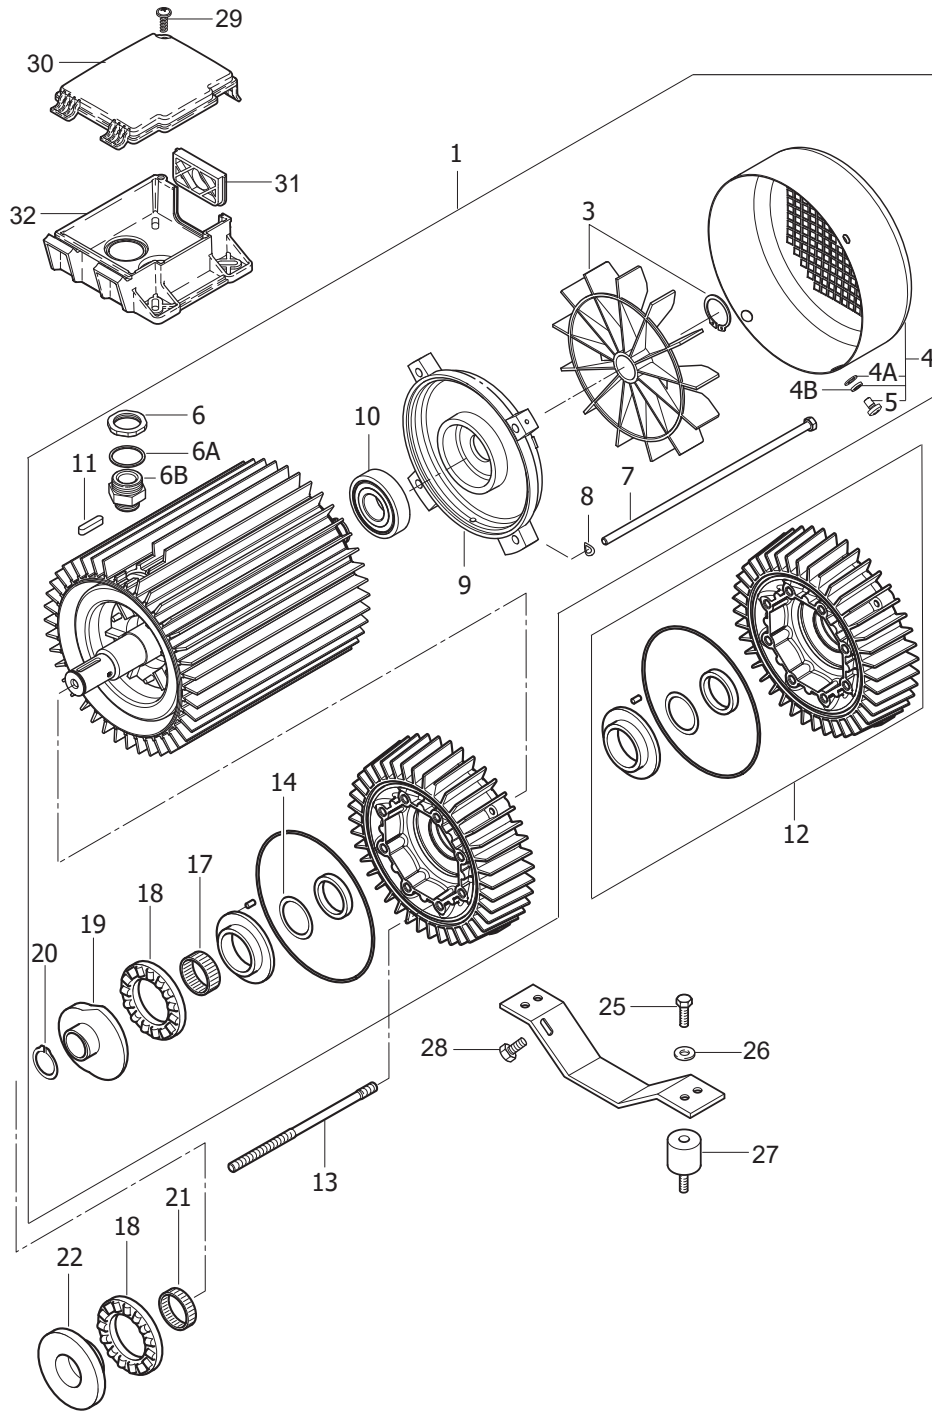

Pos.	Artikelnummer	Hoeveelheid	Omschrijving	Notes
	31001229	1	OIL ISO 150 ALPHASYN-T 20L	
0	5218433	1	Pompolie 150 1 x 1Ltr. Alphasyn.	
1	101118226	1	MOTOR 6.5KW 400 415 230 3 50 KIT	
2		1	Shaft retaining ring Ø28x1.2	
3	107142275	1	FAN AND RETAINING RING	
4	107142276	1	COVER FOR FAN	
4A		4	Plain washer M5 DIN125A galv	
4B		4	Lock washer M5 DIN 7980 A zinc plated	
5	1813781	2	SCREW M5X8	
6	20862	1	Dopmoer	
6A	103004340	1	PAKING 1 INCH	
6B	107302152	1	BUSH G1 AG/G3/4	
7	31000493	4	STAY BOLT 306 MM	
8	1801182	4	Keerring M8 (14649)	
9	107142277	1	REAR BEARING COVER	
10	31000149	1	Kogellager 6306 2Z C3 150 GRADEN RF	
11	3200672	1	Sleutel 6x6x32	
12	107140615	1	FRONT BEARING COVER COMPLETE	
13	6301368	8	Draadeind	
14	6100995	1	Schijf	
17	3200656	1	Lager	
18	3200615	2	Lager	
19	107120716	1	Wobble disk 12	[1]
20	1802511	1	Borgring	
21	3200664	1	Naaldlager	
22	107120704	1	Lagerschijf	[1]
25	1803089	4	SCREW INSEX M8X12	
26	1800317	4	Schroef	
27	107318091	4	Silent-bloc	
28	1802651	2	schroef m10x20	
29	10028	1	Schroef 50x14	
30	301000782	1	Deksel 128,2x112,5x31,7 f . Kle	
31	17106	1	Plug 29x52	
32	301000781	1	Electric box klem	
98	1119820	1	Olieafdichtingset 03K/C3K	
99	1119570	1	Reparatieset MPS/C3	

Part Notes:

[1] - TSB-PPW-2019-007 C3 NA6 Wobble Disc and Bearing Track surface hardening change