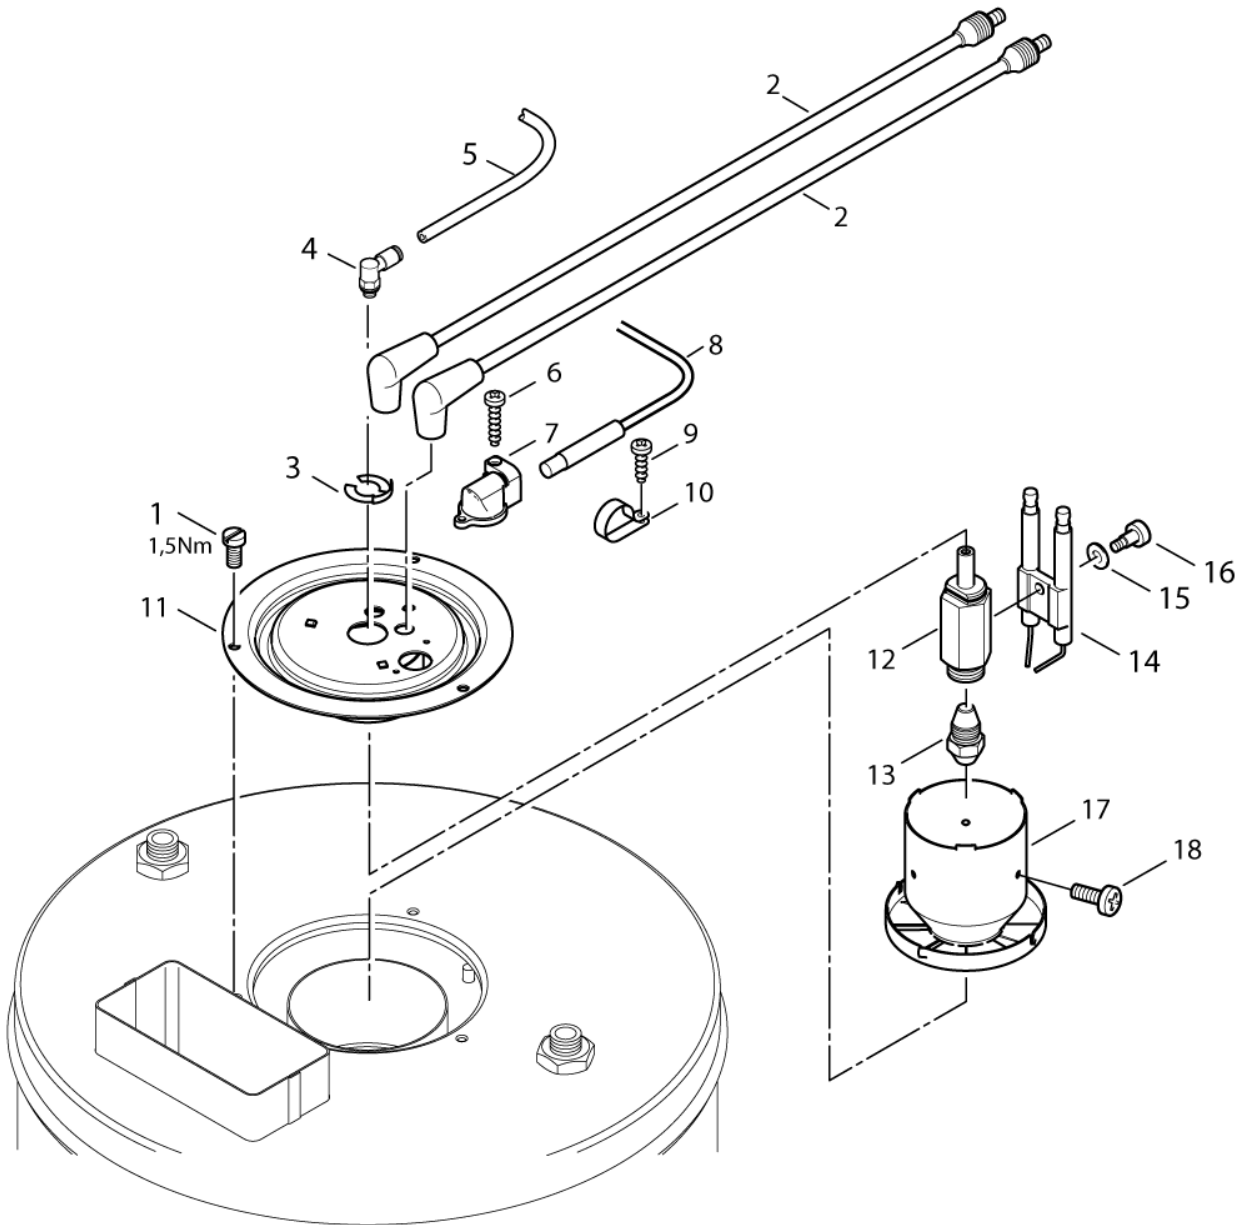

## Part Notes:

- [1] - 7-63D 400/3/50
- [2] - ACCESSORY
- [3] - 7
- [4] - 5
- [5] - TSB-HPW-2021-002 Chamotte stones in insulation removed
- [6] - 5 + 7-25

Pos.	Artikelnummer	Hoeveelheid	Omschrijving	Notes
1	107140927	1	DISTRIBUTOR 6KT-SVV36X39 KIT	
2	3938	1	Schroefdraadverbinding 1/2 naar 1/4	
3	101406030	1	Hoge druk slang	
4	301000732	1	Thermische beveiliging	
5	107312042	1	HOUSING FOR THERMOSTAT	
6	6200558	1	Moer	
7	1081	2	Knelmoer M12 verzinkt	
8	1080	2	Knelling verzinkt 12x1,5	
9	1601079	1	Nippel	
10	101405741	1	HP HOSE DN10 150 DEGREE COMPL. 1250MM	
11	301000879	1	Ignition transformer 220- 230V	
12	1809821	2	Schroef M5x50	
13	909100152	2	Moer M8	
14	1801075	1	Dichtingsring 3/8 inch	
16		1	Pos. 5, 9, 14, 15 - use all parts on machines up to 2007.05	[1]

## Part Notes:

[1] - Pos. 5, 9, 14, 15 - use all parts on machines up to 2007.05

Pos.	Artikelnummer	Hoeveelheid	Omschrijving	Notes
1	4820	3	Screw M5x10	
2	301000858	1	Ontstekingskabel	[1]
2	301000859	1	Ontstekingskabel Neptune 7	[2]
3	101117876	1	Circlips	
4	101117913	1	ELLEBOOG 4/M5 AUTOFIX	
5	909100141	1	Brandstofslang 4x1 mm x 1 m	
6	5606	1	Sheet metal screw	
7	301000934	1	Houder vlamsensor	
8	301000729	1	Vlamsensor	
9	4036	2	Schroef 2.9x9,5	
10	301001069	1	Houder temperatuursensor	
11	301000606	1	Cover 150 x 38	
12	101117915	1	Brandstofnozzle houder	
13	301001068	1	Olienozzle 1,35 60 graden	[2]
13	101118013	1	Fuelsproeier	[1]
14	301150009	1	Ignition electrode kit	
15	909100144	1	Schijf B5 din 137	
16	909100143	1	Schroef M4x4,5	
17	301001834	1	Verdelerschijf NEPTUNE 5	[2]
17	301001833	1	Verdelerschijf NEPTUNE 7	[1]
18	51848	3	Schroef LI M3X4 7985 ZN	