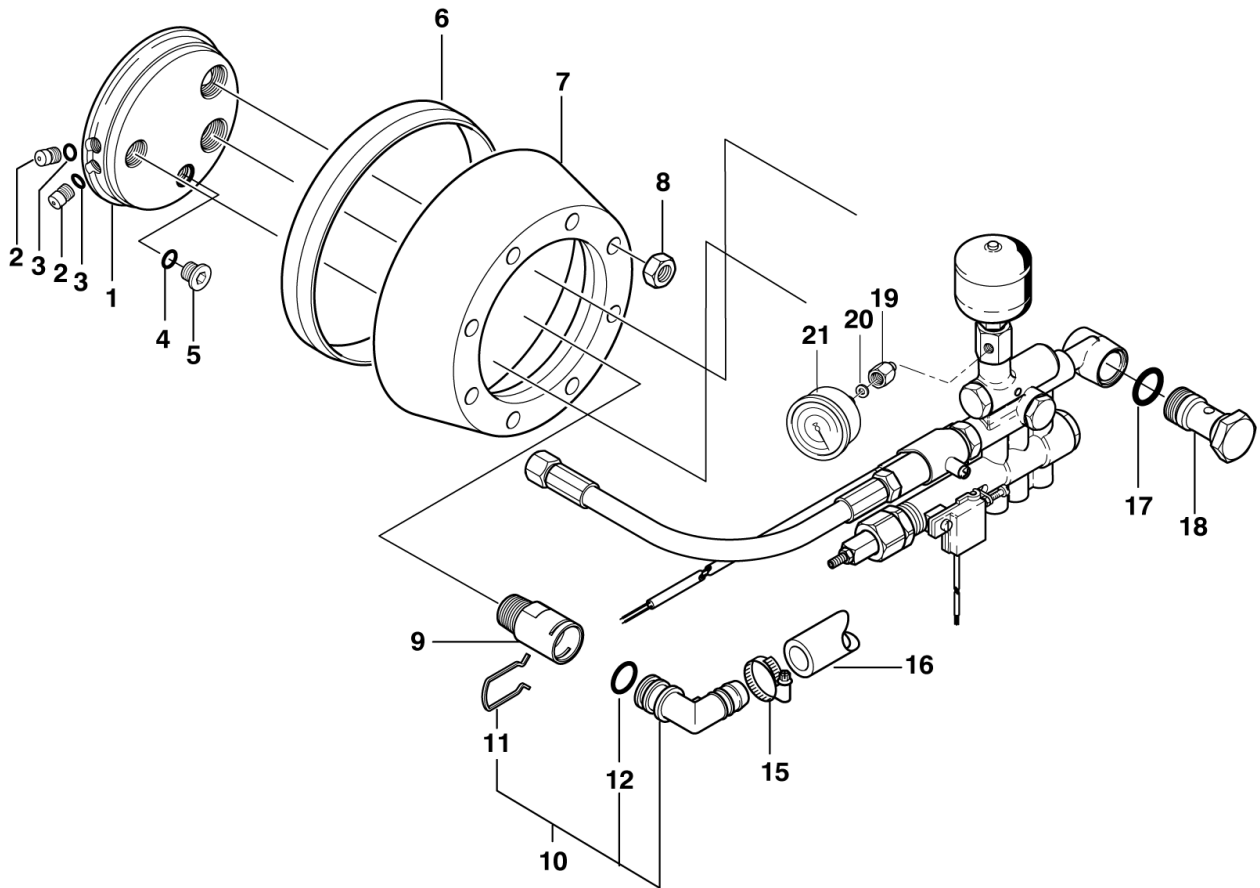

## Part Notes:

[1] - L= 6,5M

Pos.	Artikelnummer	Hoeveelheid	Omschrijving	Notes
1	107121500	1	Ring	
2	107121501	2	Plug	
3	3000270	2	O-Ring	
4	3001740	1	O-ring	
5	6180660	1	PLUG G 1/8 INCH	
6	6301392	1	Afstandsring	
7	6100602	1	Spanband	
8	1800465	8	Moer M10 (ook 4826)	
9	107121502	1	Inlaat pakking	
10	1119210	1	Rep.set toevoer knie	
11	6180661	1	Klem voor overdrukventiel	
12	3004226	1	O-RING 13.0x3.0 SMS 1586 NBR70	
15	106408242	1	HOSE 5/8INCH - 2 METERS	
16	8298	1	Slangklem 16-27	
17	24347	1	O-Ring 21x2.5	
18	107121503	1	Banjobout	
19	107120603	1	Nippel voor manometer	
20	1602127	1	Dichtingsring	
21	3600301	1	Manometer	