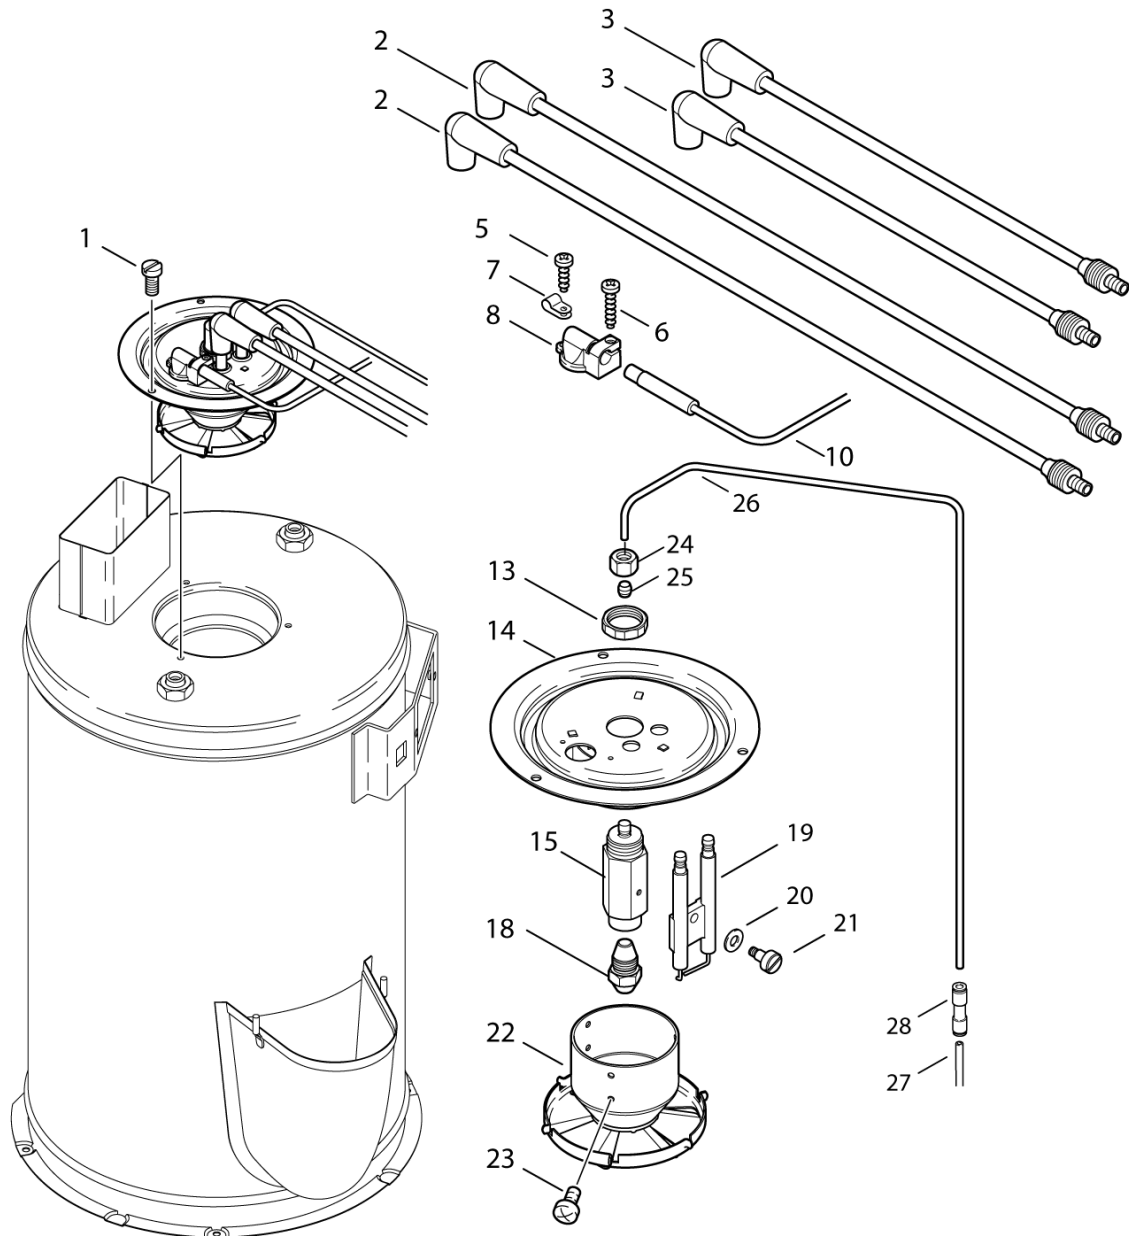

## Part Notes:

[1] - Pos. 5, 9, 14, 15 - use all parts on machines up to 2007.05

Pos.	Artikelnummer	Hoeveelheid	Omschrijving	Notes
1	4820	3	Screw M5x10	
2	301000858	1	Ontstekingskabel	[1]
2	301000859	1	Ontstekingskabel Neptune 7	[2]
3	101117876	1	Circlips	
4	101117913	1	ELLEBOOG 4/M5 AUTOFIX	
5	909100141	1	Brandstofslang 4x1 mm x 1 m	
6	5606	1	Sheet metal screw	
7	301000934	1	Houder vlamsensor	
8	301000729	1	Vlamsensor	
9	4036	2	Schroef 2.9x9,5	
10	301001069	1	Houder temperatuursensor	
11	301000606	1	Cover 150 x 38	
12	101117915	1	Brandstofnozzle houder	
13	301001068	1	Olienozzle 1,35 60 graden	[2]
13	101118013	1	Fuelsproeier	[1]
14	301150009	1	Ignition electrode kit	
15	909100144	1	Schijf B5 din 137	
16	909100143	1	Schroef M4x4,5	
17	301001834	1	Verdelerschijf NEPTUNE 5	[2]
17	301001833	1	Verdelerschijf NEPTUNE 7	[1]
18	51848	3	Schroef LI M3X4 7985 ZN	

Part Notes:

- [1] - 7  
[2] - 5

Pos.	Artikelnummer	Hoeveelheid	Omschrijving	Notes
1	4820	3	Screw M5x10	
2	301000858	2	Ontstekingskabel	[1]
3	301000859	2	Ontstekingskabel Neptune 7	[2]
5	4036	1	Schroef 2.9x9,5	
6	5606	1	Sheet metal screw	
7	301001069	1	Houder temperatuursensor	
8	301000934	1	Houder vlamsensor	
10	301000729	1	Vlamsensor	
13	909100139	1	Moer 6kt M20x1 SW24x6	[3]
14	301000606	1	Cover 150 x 38	
15	301001548	1	Brandstofnozzle houder	[3]
18	301001068	1	Olienozzle 1,35 60 graden	[4]
18	301000886	1	Olienozzle 1,75 60 graden	[5]
19	301150009	1	Ignition electrode kit	
20	909100144	1	Schijf B5 din 137	
21	909100143	1	Schroef M4x4,5	
22	301001834	1	Verdelerschijf NEPTUNE 5	[6]
22	301001833	1	Verdelerschijf NEPTUNE 7	[7]
23	51848	3	Schroef LI M3X4 7985 ZN	
24	1603430	1	Knelmoe +4	
25	1603448	1	Snijring +4	
26	301002072	1	Buis gebogen 4x582	
27	909100141	1	Brandstofslang 4x1 mm x 1 m	
28	301001912	1	Union piece 4/4	